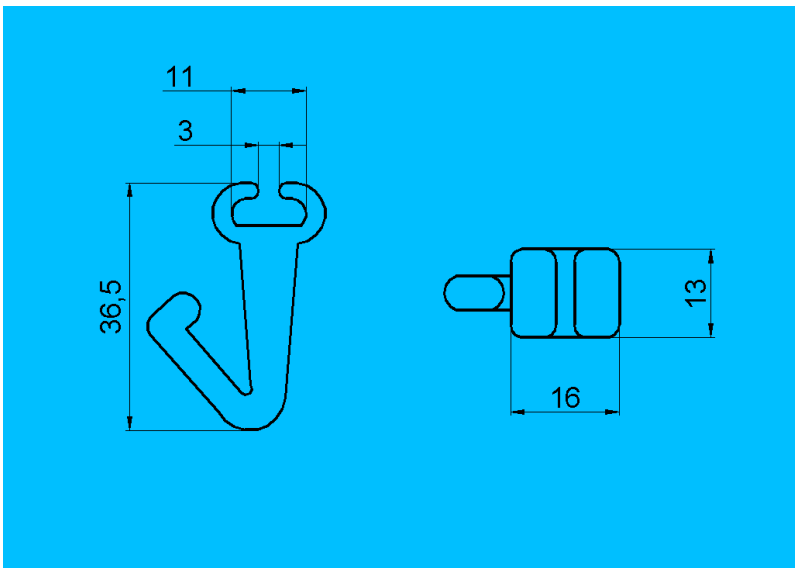

SB/S.208

SB/S.209

SB/S.210

Serafini & Bellei S.n.c - 41100 Modena - Via Armando Pica 25

Telefono 059 284333 - Fax 059 280273 - E-mail info@serafinibellei.it