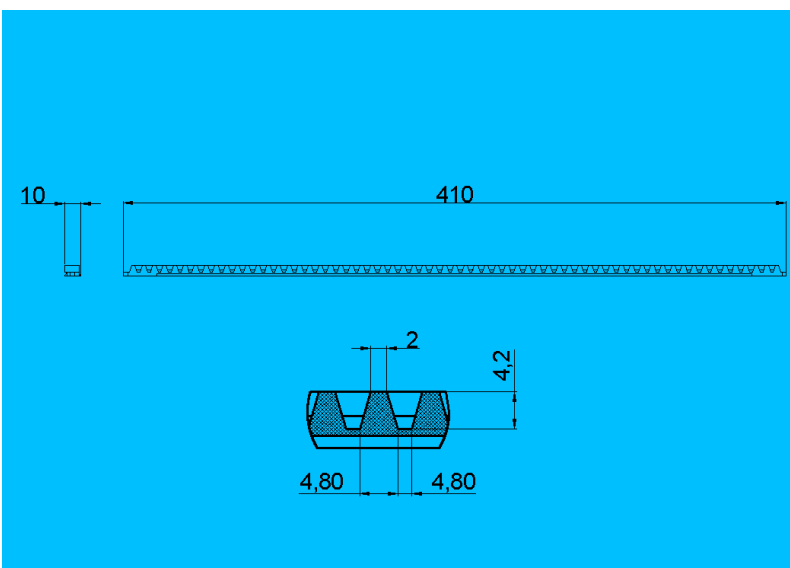

SB/S.321

SB/S.322

SB/S.325

Serafini & Bellei S.n.c - 41100 Modena - Via Armando Pica 25

Telefono 059 284333 - Fax 059 280273 - E-mail info@serafinibellei.it