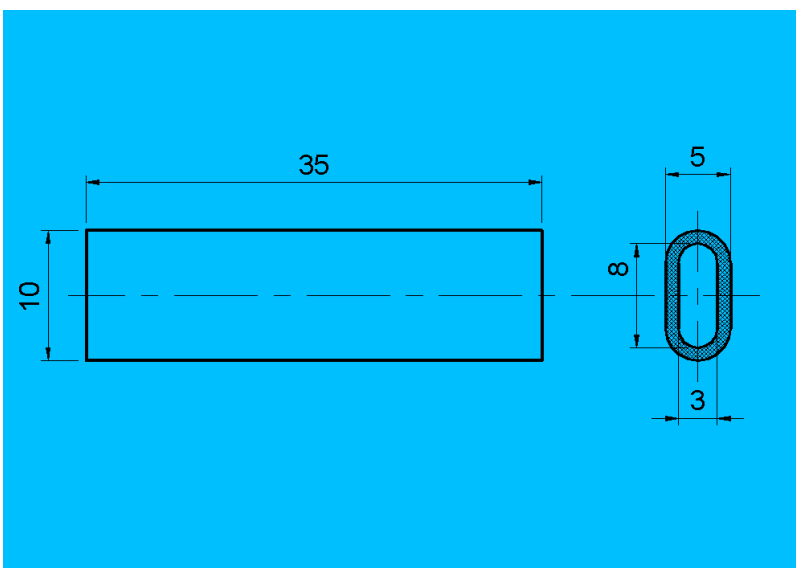

SB/S.205

SB/S.206

SB/S.207

Serafini & Bellei S.n.c - 41100 Modena - Via Armando Pica 25

Telefono 059 284333 - Fax 059 280273 - E-mail info@serafinibellei.it