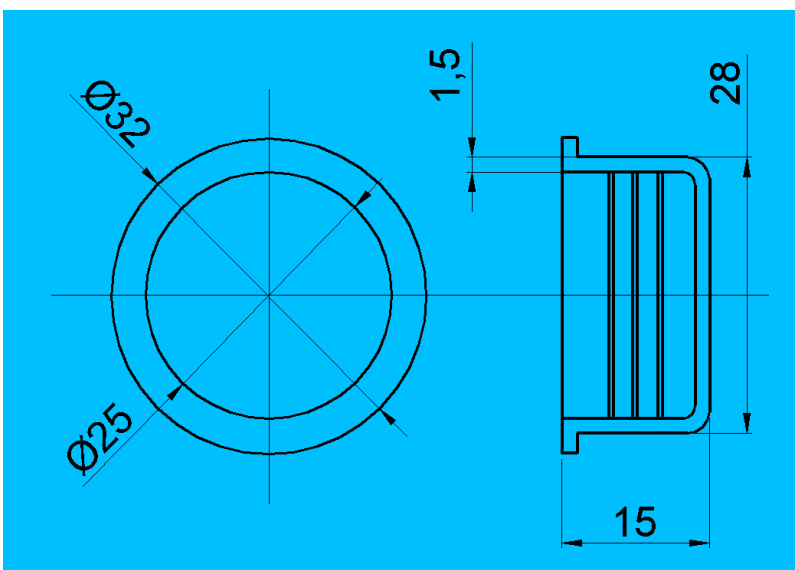

SB/S.208

SB/S.209

SB/S.210

Serafini & Bellei S.n.c - 41100 Modena - Via Armando Pica 25

Telefono 059 284333 - Fax 059 280273 - E-mail info@serafinibellei.it