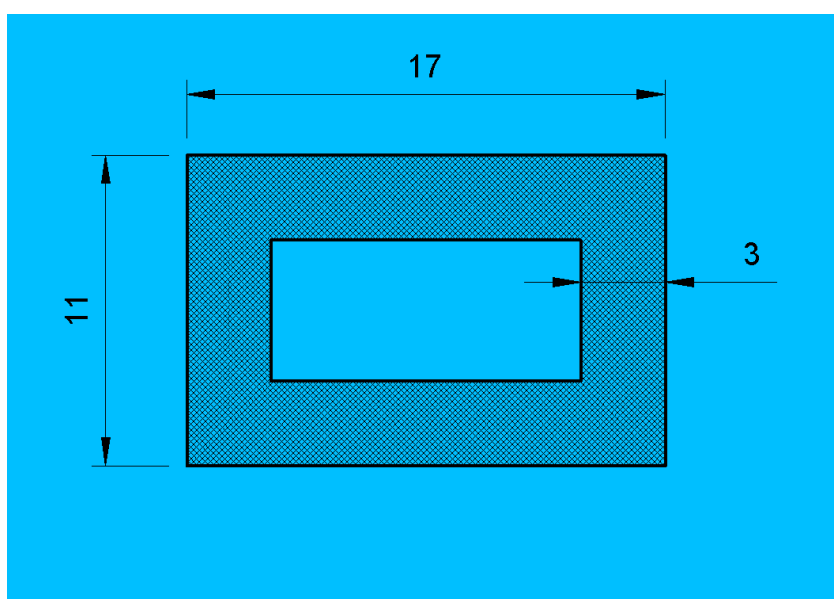

SB/F.144

SB/F.146

SB/F.147

Serafini & Bellei S.n.c - 41100 Modena - Via Armando Pica 25

Telefono 059 284333 - Fax 059 280273 - E-mail info@serafinibellei.it