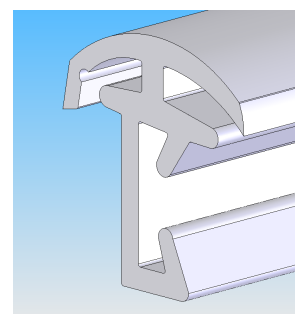

01193

01194

01197

Serafini & Bellei S.n.c - 41100 Modena - Via Armando Pica 25

Telefono 059 284333 - Fax 059 280273 - E-mail info@serafinibellei.it