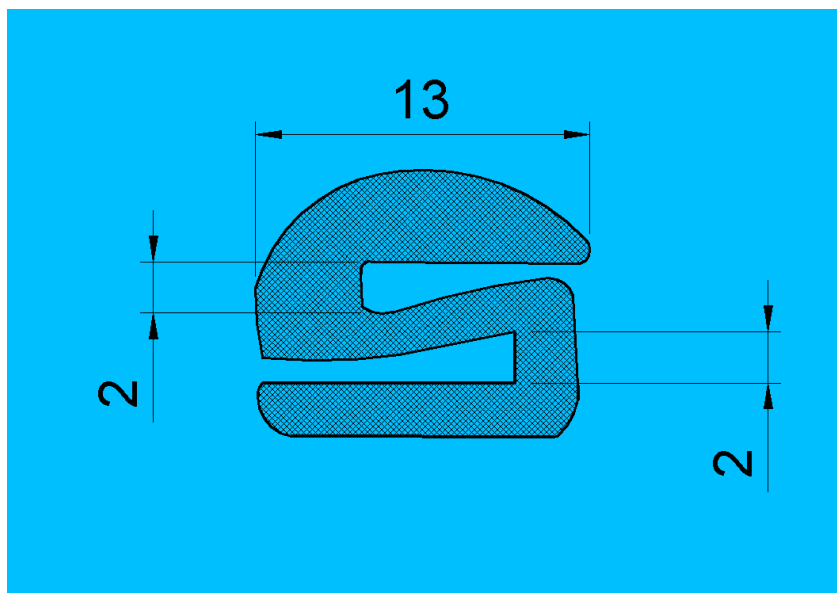

Telefono 059 284333 - Fax 059 280273 - E-mail info@serafinibellei.it

01248

01255

01264

Serafini & Bellei S.n.c - 41100 Modena - Via Armando Pica 25

Telefono 059 284333 - Fax 059 280273 - E-mail info@serafinibellei.it