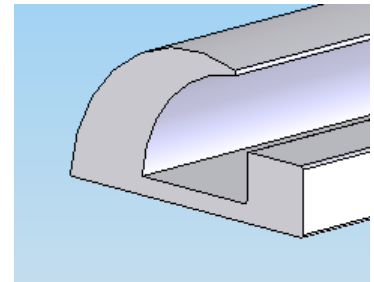

SB/F.19

SB/F.20

SB/F.21

Serafini & Bellei S.n.c - 41100 Modena - Via Armando Pica 25

Telefono 059 284333 - Fax 059 280273 - E-mail info@serafinibellei.it