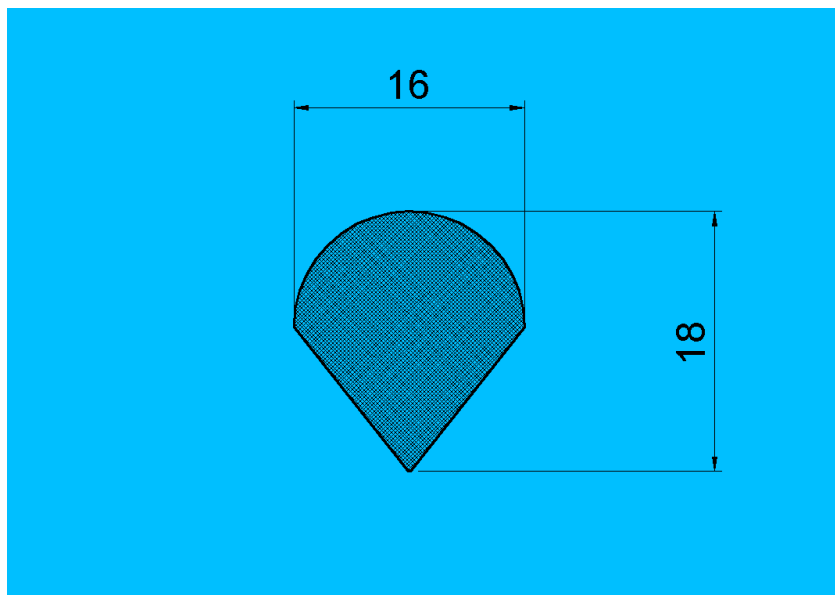

SB/F.283

SB/F.284

SB/R.285

Serafini & Bellei S.n.c - 41100 Modena - Via Armando Pica 25

Telefono 059 284333 - Fax 059 280273 - E-mail info@serafinibellei.it