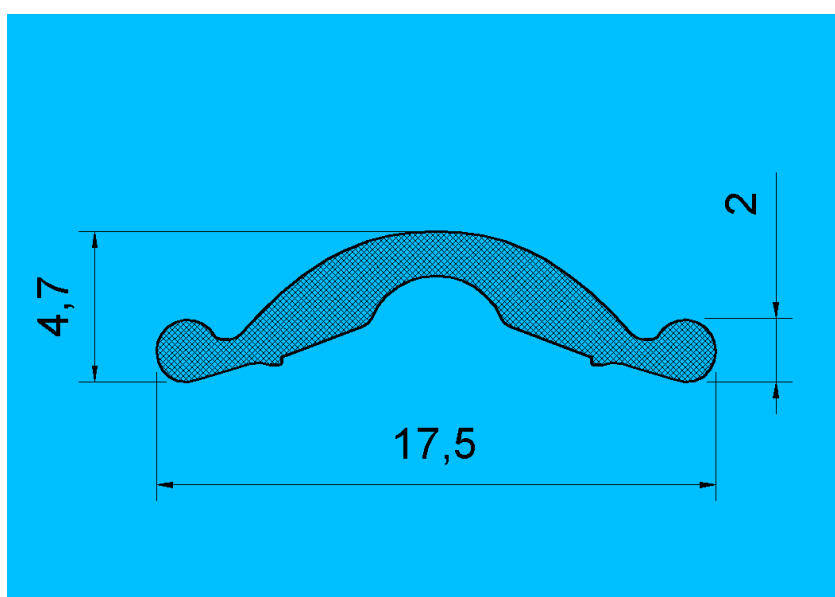

Serafini & Bellei S.n.c - 41100 Modena - Via Armando Pica 25

Telefono 059 284333 - Fax 059 280273 - E-mail info@serafinibellei.it

SB/F.178

SB/F.179

SB/F.180

Serafini & Bellei S.n.c - 41100 Modena - Via Armando Pica 25