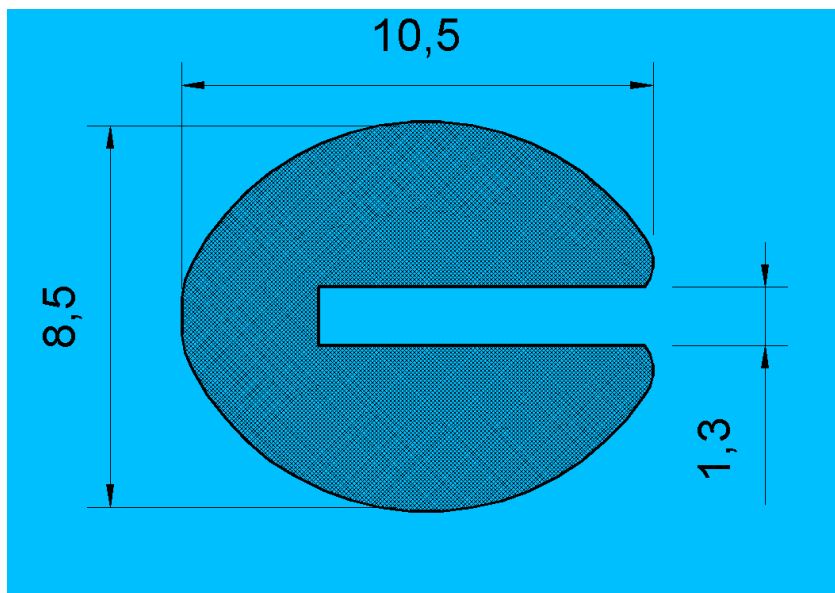

SB/F.254

SB/F.255

SB/F.256

Serafini & Bellei S.n.c - 41100 Modena - Via Armando Pica 25

Telefono 059 284333 - Fax 059 280273 - E-mail info@serafinibellei.it