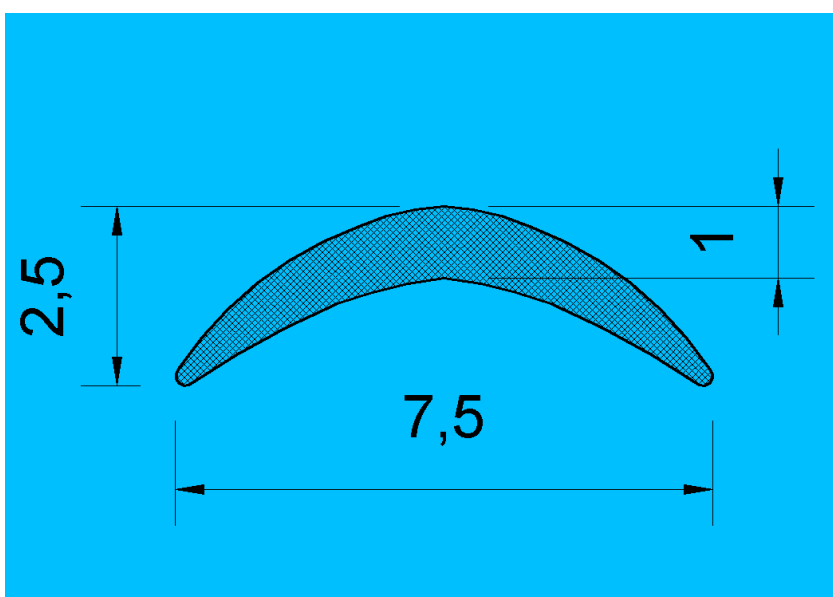

SB/R.172

SB/F.173

SB/F.174

Serafini & Bellei S.n.c - 41100 Modena - Via Armando Pica 25

Telefono 059 284333 - Fax 059 280273 - E-mail info@serafinibellei.it