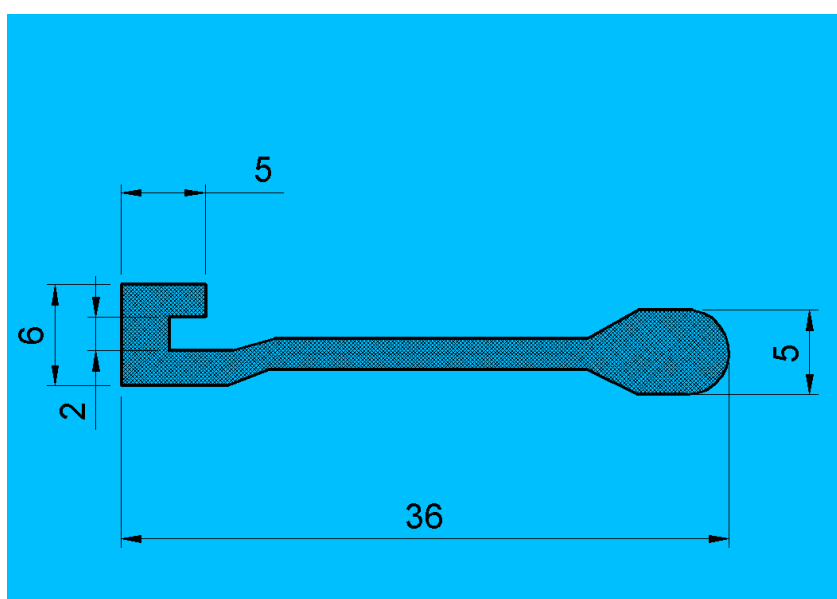

SB/F.260

SB/F.261

SB/F.262

Serafini & Bellei S.n.c - 41100 Modena - Via Armando Pica 25

Telefono 059 284333 - Fax 059 280273 - E-mail info@serafinibellei.it