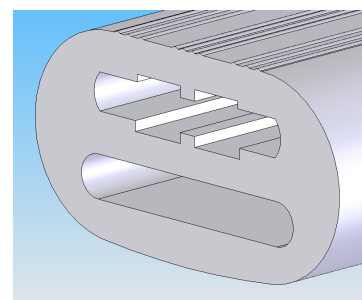

SB/F.83

SB/F.84

SB/F.87

Serafini & Bellei S.n.c - 41100 Modena - Via Armando Pica 25

Telefono 059 284333 - Fax 059 280273 - E-mail info@serafinibellei.it

SB/F.88

SB/F.89

SB/F.90