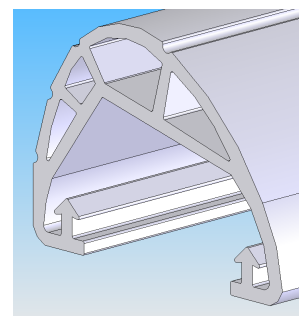

SB/F.119

SB/F.120

SB/F.121

Serafini & Bellei S.n.c - 41100 Modena - Via Armando Pica 25

Telefono 059 284333 - Fax 059 280273 - E-mail info@serafinibellei.it