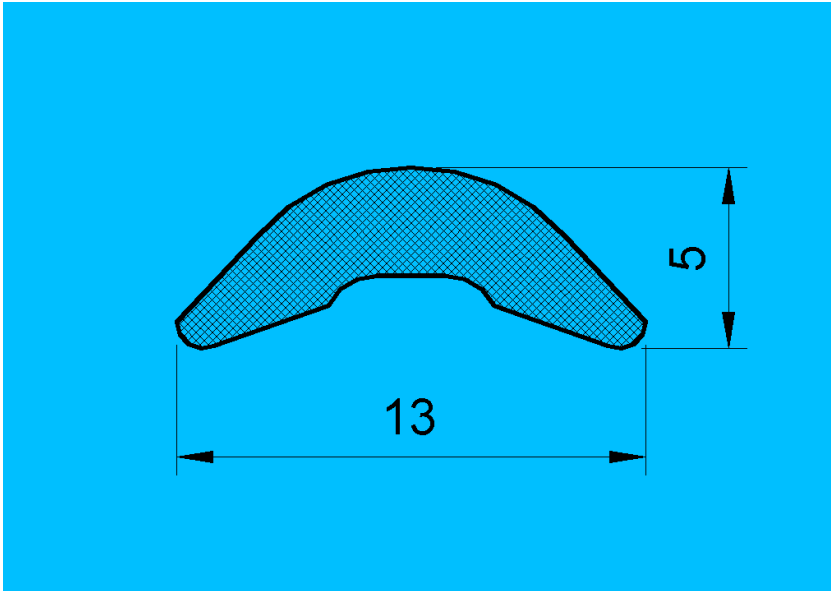

Serafini & Bellei S.n.c

di Serafini Sergio & C.

Edizione 2013

SERIE F

Serafini & Bellei S.n.c - 41100 Modena - Via Armando Pica 25

Telefono 059 284333 - Fax 059 280273 - E-mail info@serafinibellei.it

SB/F.1