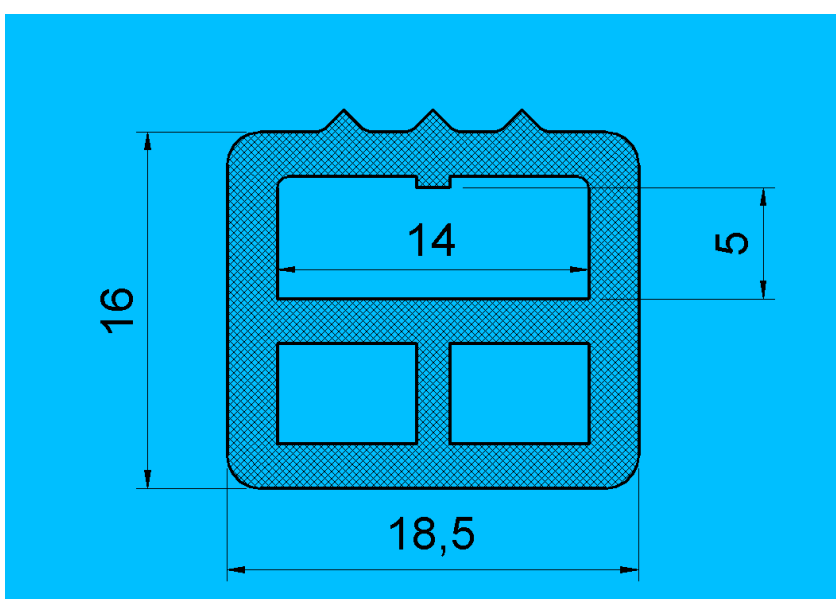

SB/F.148

SB/F.149

SB/F.150

Serafini & Bellei S.n.c - 41100 Modena - Via Armando Pica 25

Telefono 059 284333 - Fax 059 280273 - E-mail info@serafinibellei.it

SB/F.151

SB/F.152

SB/F.153