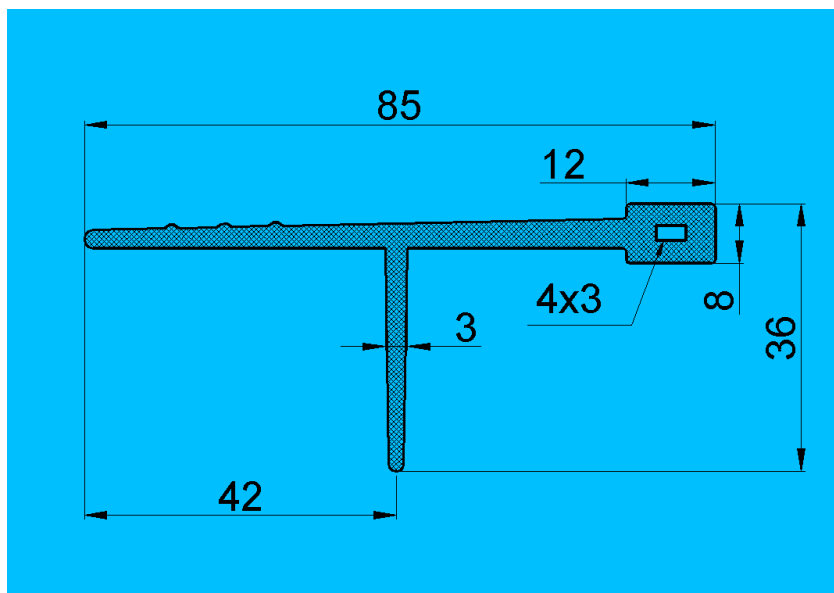

01248

01255

01264

Serafini & Bellei S.n.c - 41100 Modena - Via Armando Pica 25

Telefono 059 284333 - Fax 059 280273 - E-mail info@serafinibellei.it