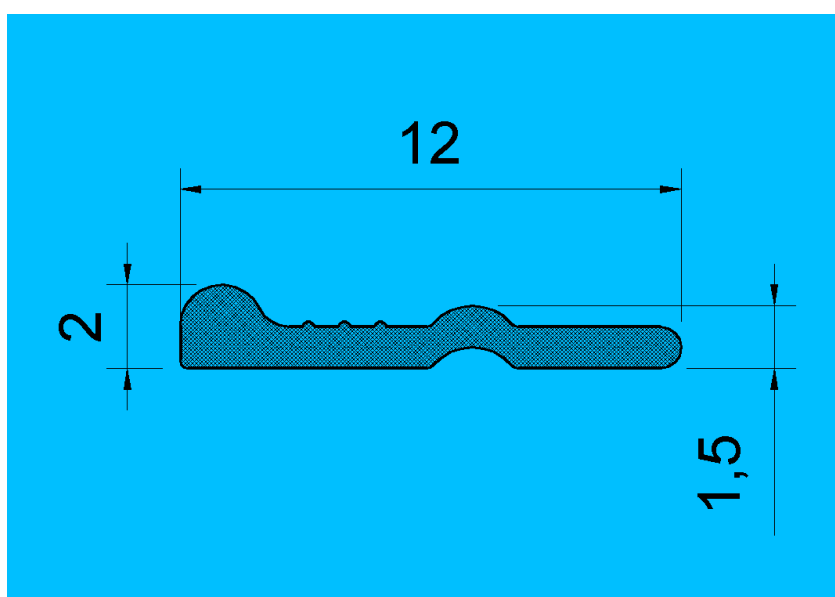

Serafini & Bellei S.n.c - 41100 Modena - Via Armando Pica 25

Telefono 059 284333 - Fax 059 280273 - E-mail info@serafinibellei.it

01218

01223

01242

Serafini & Bellei S.n.c - 41100 Modena - Via Armando Pica 25