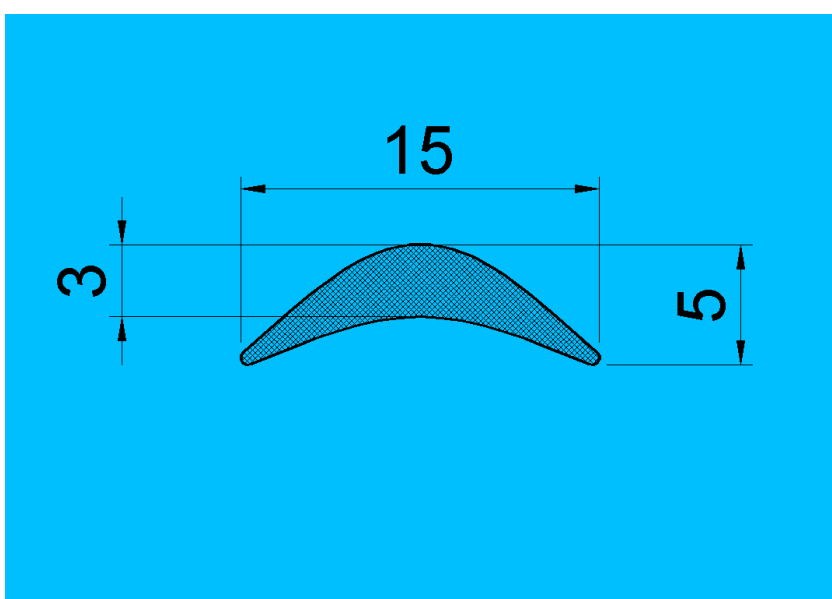

SB/F.107

SB/F.108

SB/F.109

Serafini & Bellei S.n.c - 41100 Modena - Via Armando Pica 25

Telefono 059 284333 - Fax 059 280273 - E-mail info@serafinibellei.it