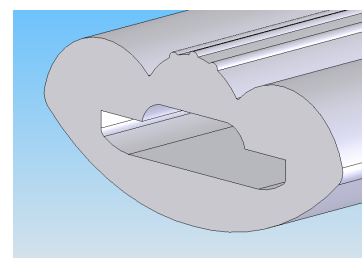

SB/F.58

SB/F.59

SB/F.60

Serafini & Bellei S.n.c - 41100 Modena - Via Armando Pica 25

Telefono 059 284333 - Fax 059 280273 - E-mail info@serafinibellei.it

SB/F.61

SB/F.62

SB/F.64