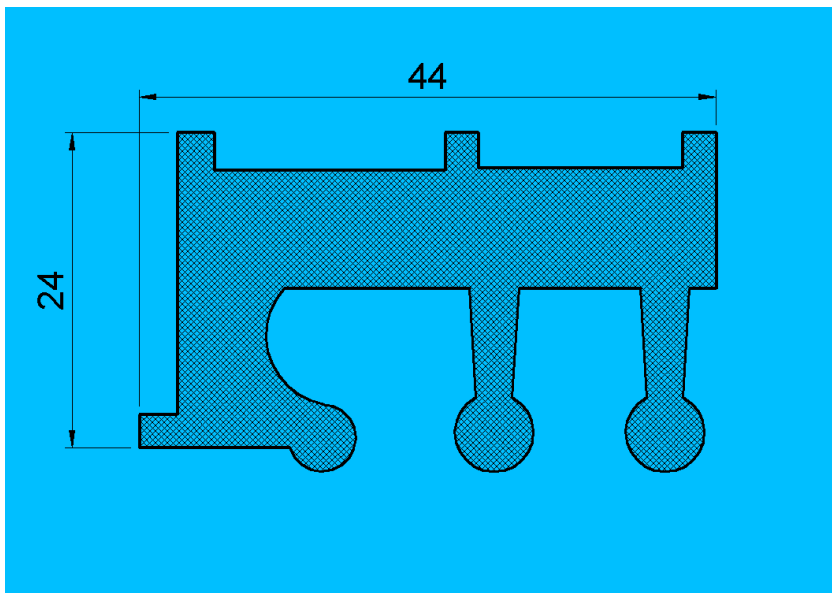

SB/F.181

SB/F.182

SB/F.183

Serafini & Bellei S.n.c - 41100 Modena - Via Armando Pica 25

Telefono 059 284333 - Fax 059 280273 - E-mail info@serafinibellei.it