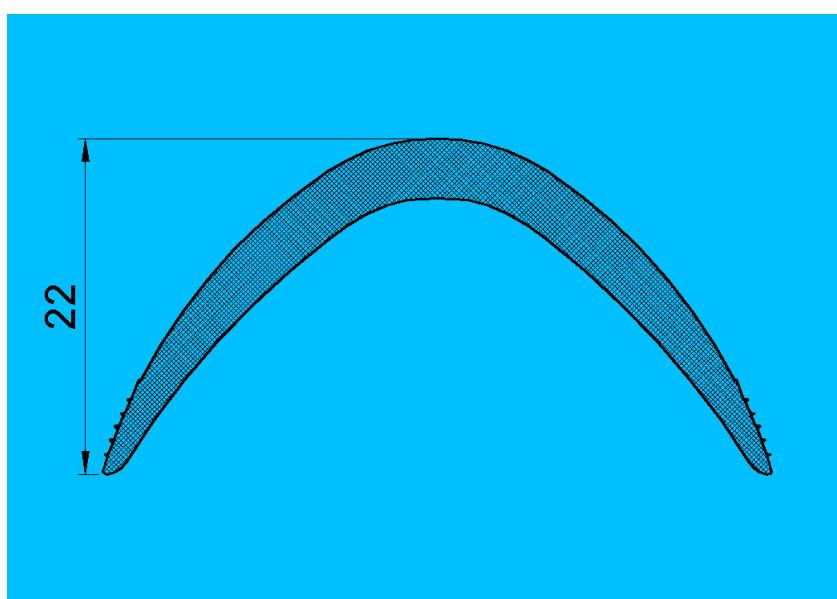

Serafini & Bellei S.n.c - 41100 Modena - Via Armando Pica 25

Telefono 059 284333 - Fax 059 280273 - E-mail info@serafinibellei.it

01131

01151

01152

Serafini & Bellei S.n.c - 41100 Modena - Via Armando Pica 25