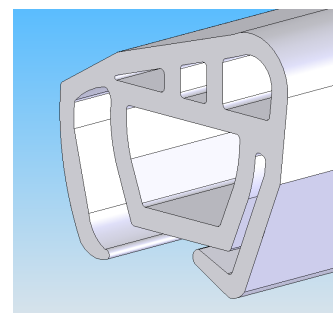

01193

01194

01197

Serafini & Bellei S.n.c - 41100 Modena - Via Armando Pica 25

Telefono 059 284333 - Fax 059 280273 - E-mail info@serafinibellei.it