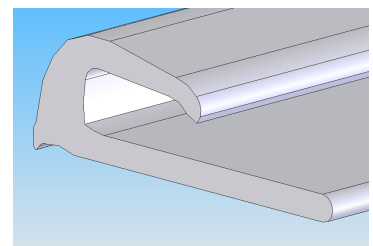

SB/F.46

SB/F.47

SB/F.48

Serafini & Bellei S.n.c - 41100 Modena - Via Armando Pica 25

Telefono 059 284333 - Fax 059 280273 - E-mail info@serafinibellei.it

SB/F.49

SB/F.50

SB/F.51