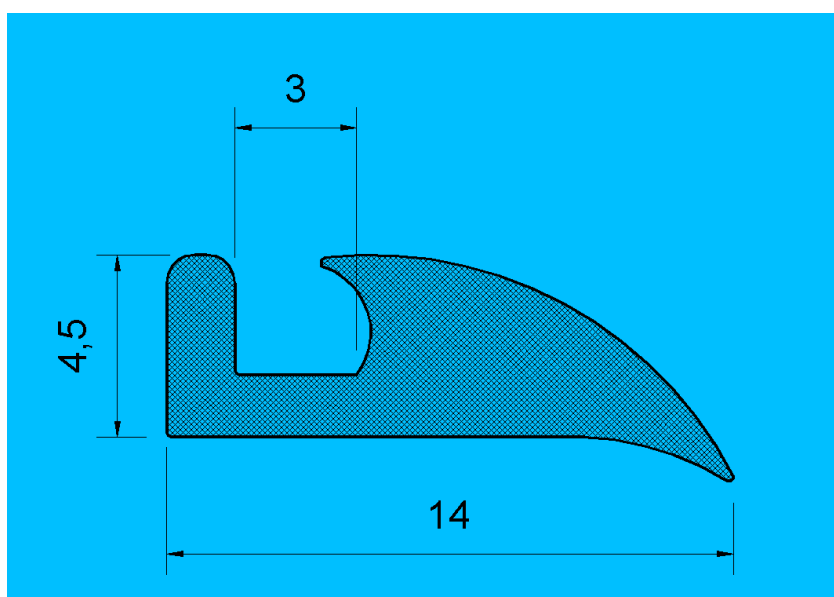

SB/F.269

SB/F.271

SB/F.272

Serafini & Bellei S.n.c - 41100 Modena - Via Armando Pica 25

Telefono 059 284333 - Fax 059 280273 - E-mail info@serafinibellei.it