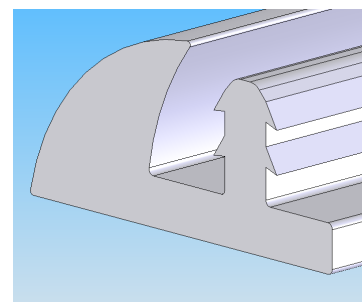

SB/F.166

SB/F.167

SB/F.168

Serafini & Bellei S.n.c - 41100 Modena - Via Armando Pica 25

Telefono 059 284333 - Fax 059 280273 - E-mail info@serafinibellei.it