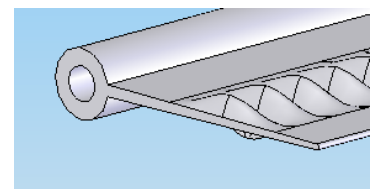

Serafini & Bellei S.n.c - 41100 Modena - Via Armando Pica 25

Telefono 059 284333 - Fax 059 280273 - E-mail info@serafinibellei.it