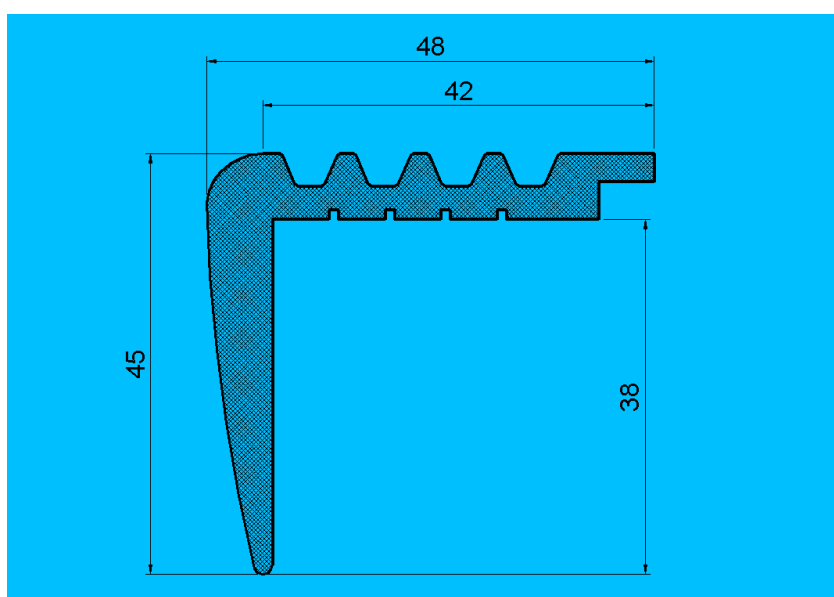

SB/F.269

SB/F.271

SB/F.272

Serafini & Bellei S.n.c - 41100 Modena - Via Armando Pica 25

Telefono 059 284333 - Fax 059 280273 - E-mail info@serafinibellei.it