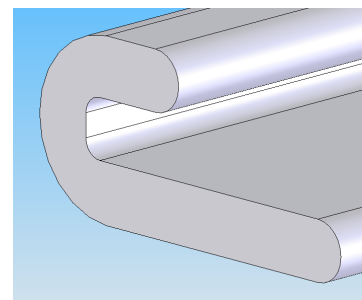

SB/F.110

SB/F.111

SB/F.112

Serafini & Bellei S.n.c - 41100 Modena - Via Armando Pica 25

Telefono 059 284333 - Fax 059 280273 - E-mail info@serafinibellei.it

SB/F.113

SB/F.114

SB/F.115