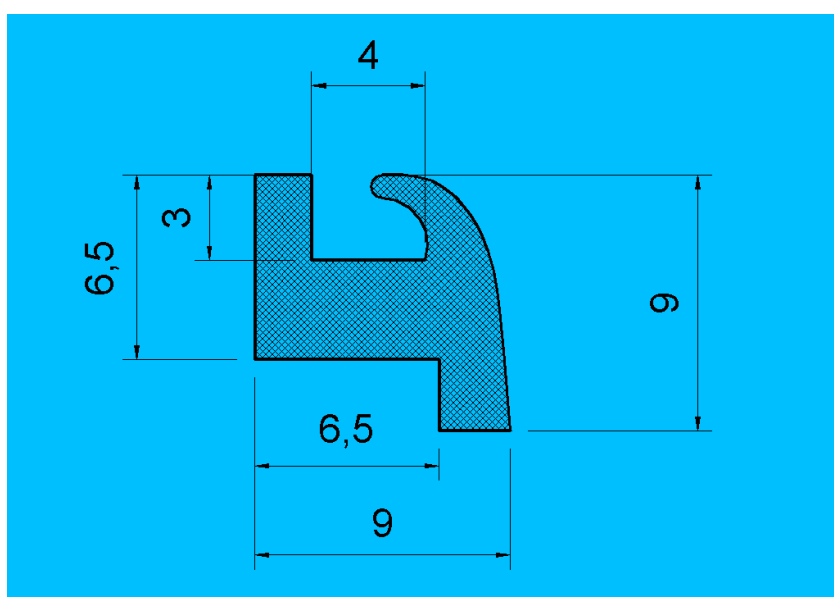

SB/F.34

SB/F.35

SB/F.36

Serafini & Bellei S.n.c - 41100 Modena - Via Armando Pica 25

Telefono 059 284333 - Fax 059 280273 - E-mail info@serafinibellei.it

SB/F.37

SB/F.38

SB/F.39