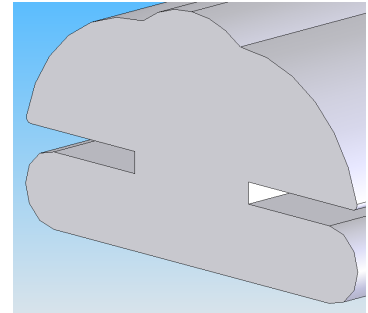

SB/F.273

SB/F.274

SB/F.275

Serafini & Bellei S.n.c - 41100 Modena - Via Armando Pica 25

Telefono 059 284333 - Fax 059 280273 - E-mail info@serafinibellei.it