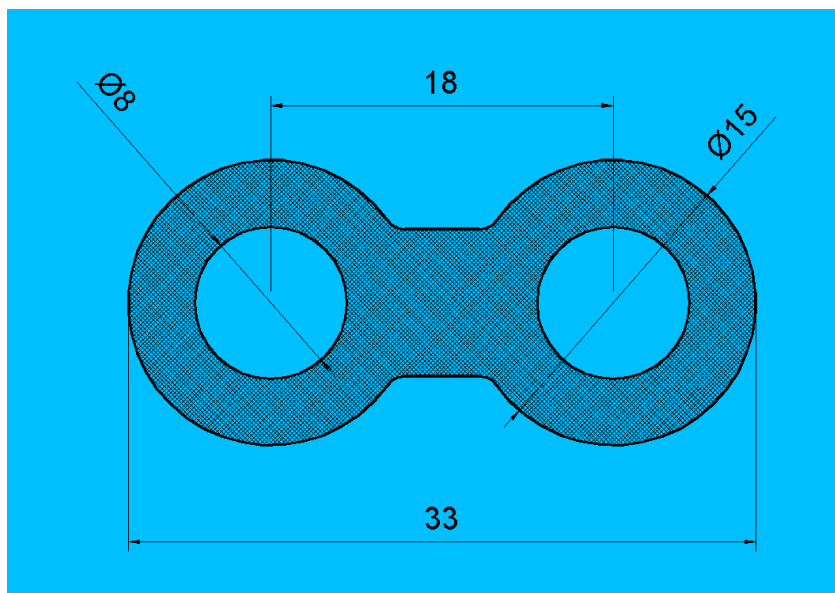

SB/F.295

SB/F.296

SB/F.296/7

Serafini & Bellei S.n.c - 41100 Modena - Via Armando Pica 25

Telefono 059 284333 - Fax 059 280273 - E-mail info@serafinibellei.it