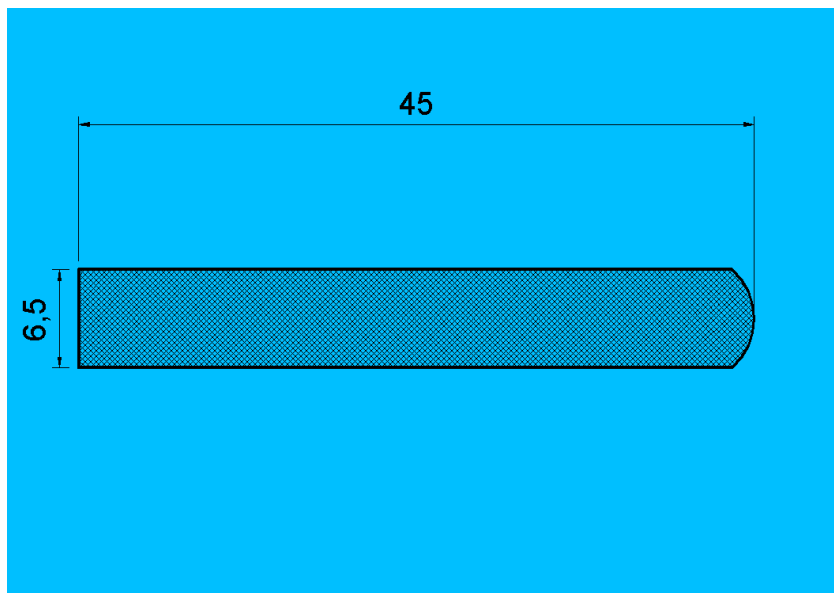

SB/F.269

SB/F.271

SB/F.272

Serafini & Bellei S.n.c - 41100 Modena - Via Armando Pica 25

Telefono 059 284333 - Fax 059 280273 - E-mail info@serafinibellei.it