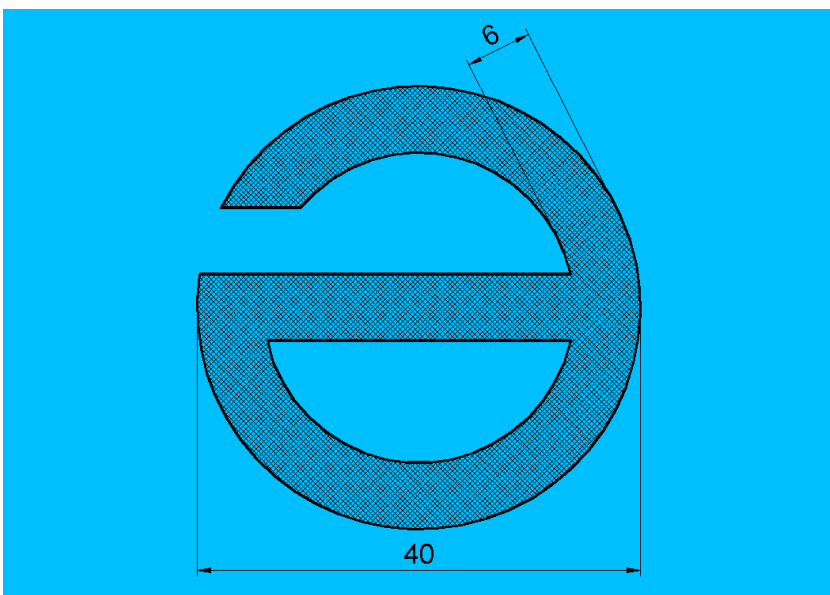

SB/F.131

SB/F.132

SB/F.134

Serafini & Bellei S.n.c - 41100 Modena - Via Armando Pica 25

Telefono 059 284333 - Fax 059 280273 - E-mail info@serafinibellei.it