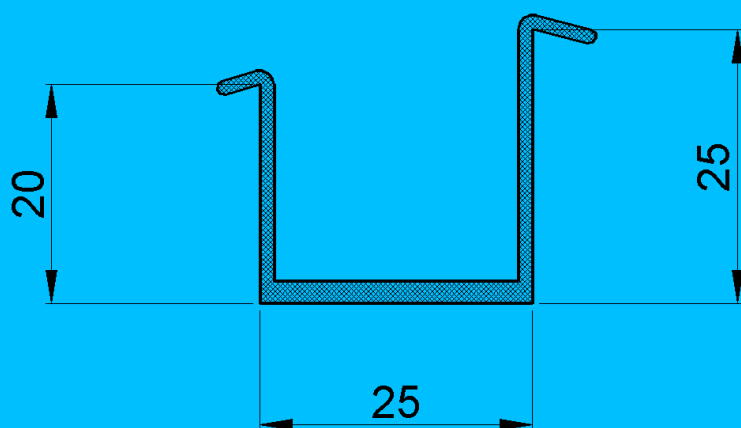

SB/F.232

SB/F.233

SB/F.234

Serafini & Bellei S.n.c - 41100 Modena - Via Armando Pica 25

Telefono 059 284333 - Fax 059 280273 - E-mail info@serafinibellei.it