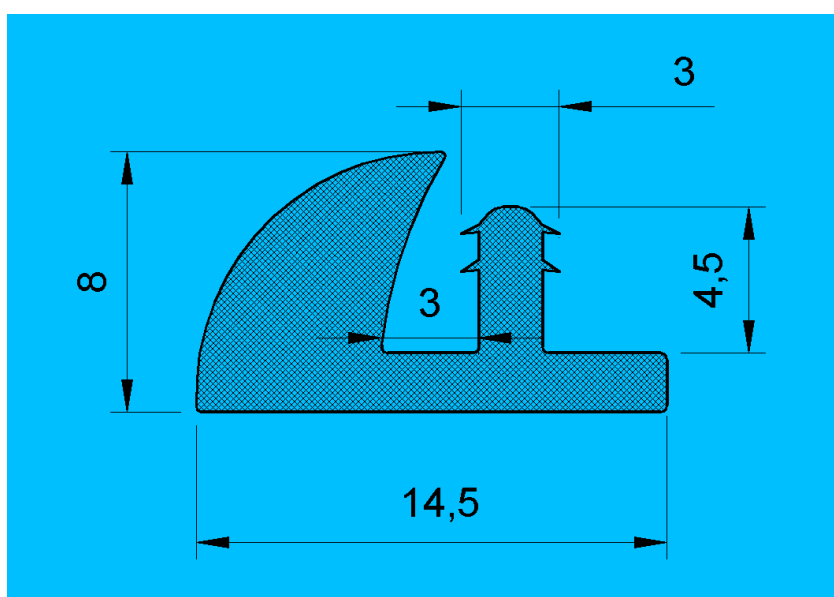

SB/R.172

SB/F.173

SB/F.174

Serafini & Bellei S.n.c - 41100 Modena - Via Armando Pica 25

Telefono 059 284333 - Fax 059 280273 - E-mail info@serafinibellei.it

SB/F.175

SB/F.176

SB/F.177