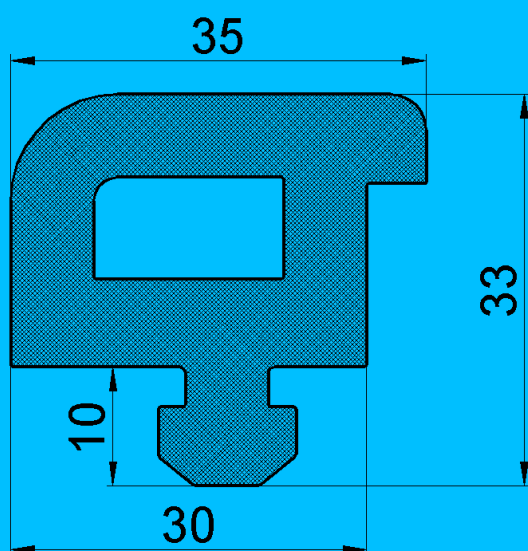

SB/F.286

SB/F.287

SB/F.288

Serafini & Bellei S.n.c - 41100 Modena - Via Armando Pica 25

Telefono 059 284333 - Fax 059 280273 - E-mail info@serafinibellei.it