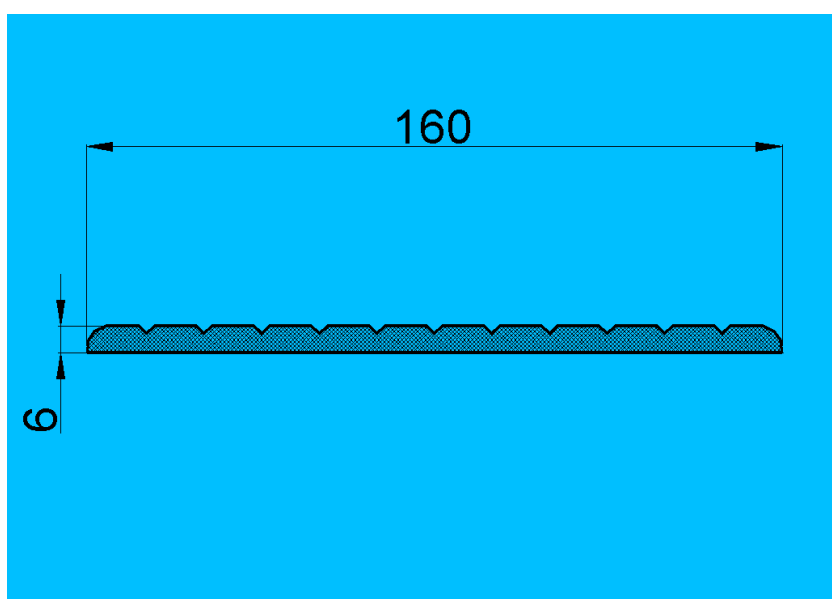

01005

01108

01114

Serafini & Bellei S.n.c - 41100 Modena - Via Armando Pica 25

Telefono 059 284333 - Fax 059 280273 - E-mail info@serafinibellei.it