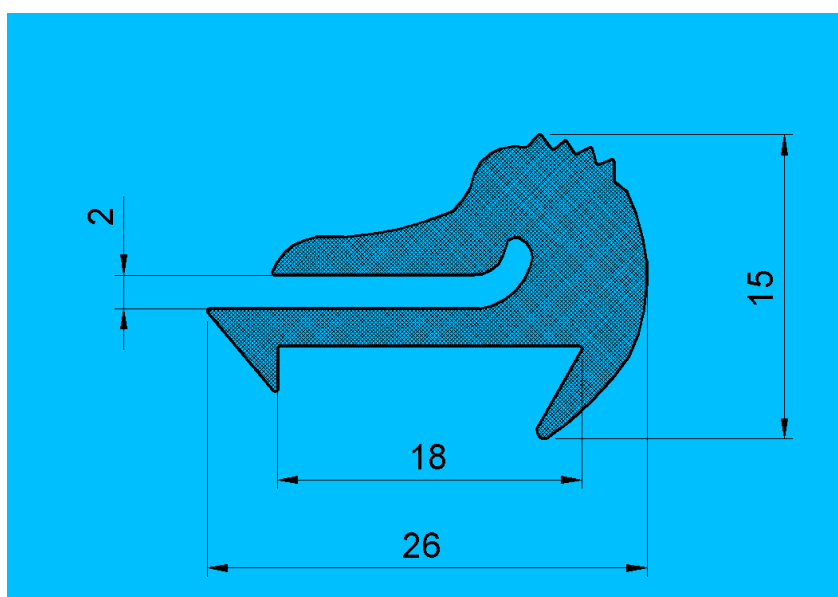

SB/F.260

SB/F.261

SB/F.262

Serafini & Bellei S.n.c - 41100 Modena - Via Armando Pica 25

Telefono 059 284333 - Fax 059 280273 - E-mail info@serafinibellei.it

SB/F.263

SB/F.264

SB/F.265