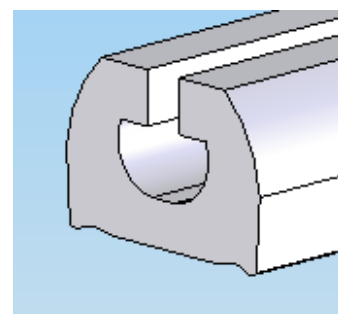

SB/F.34

SB/F.35

SB/F.36

Serafini & Bellei S.n.c - 41100 Modena - Via Armando Pica 25

Telefono 059 284333 - Fax 059 280273 - E-mail info@serafinibellei.it

SB/F.37

SB/F.38

SB/F.39