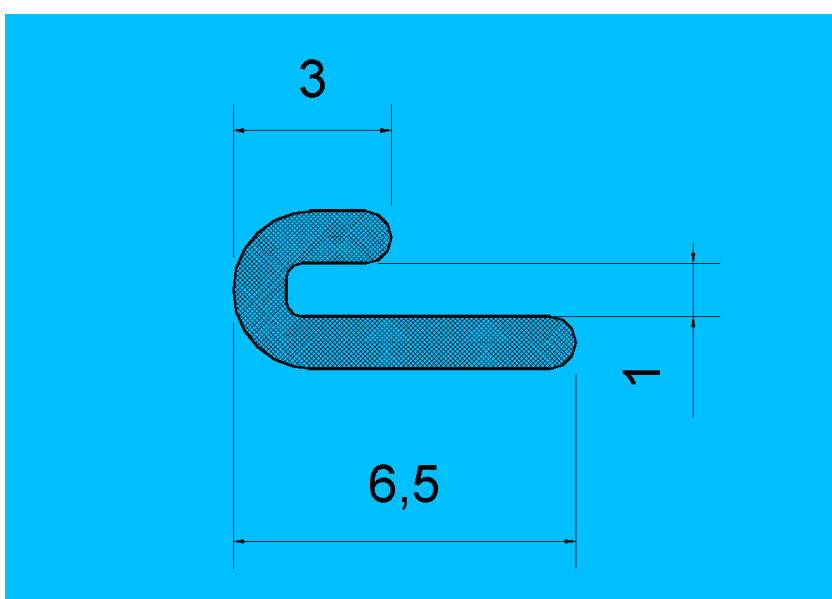

SB/F.110

SB/F.111

SB/F.112

Serafini & Bellei S.n.c - 41100 Modena - Via Armando Pica 25

Telefono 059 284333 - Fax 059 280273 - E-mail info@serafinibellei.it

SB/F.113

SB/F.114

SB/F.115