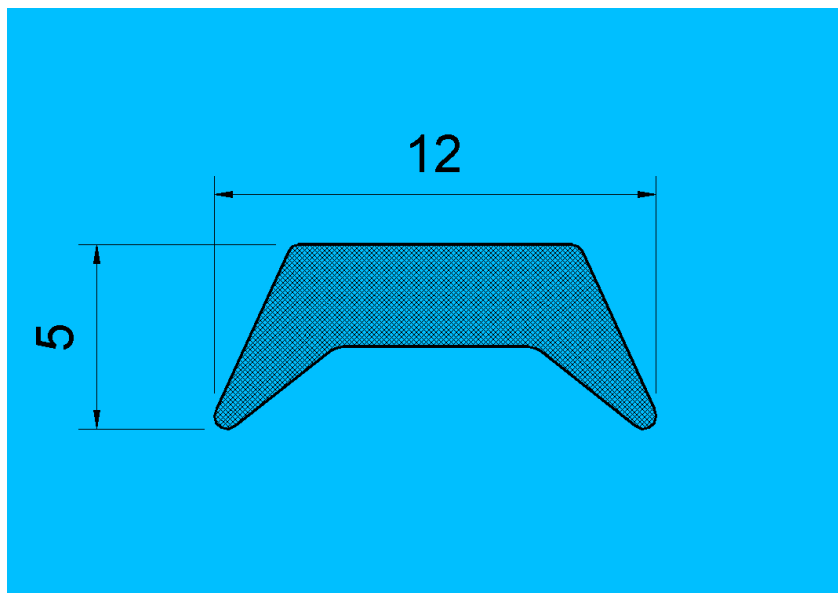

SB/F.58

SB/F.59

SB/F.60

Serafini & Bellei S.n.c - 41100 Modena - Via Armando Pica 25

Telefono 059 284333 - Fax 059 280273 - E-mail info@serafinibellei.it

SB/F.61

SB/F.62

SB/F.64