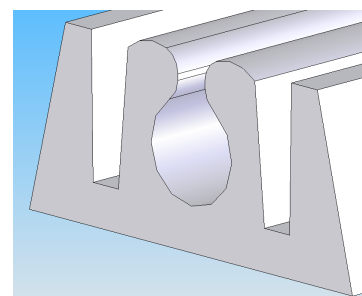

SB/F.247

SB/F.248

SB/F.249

Serafini & Bellei S.n.c - 41100 Modena - Via Armando Pica 25

Telefono 059 284333 - Fax 059 280273 - E-mail info@serafinibellei.it