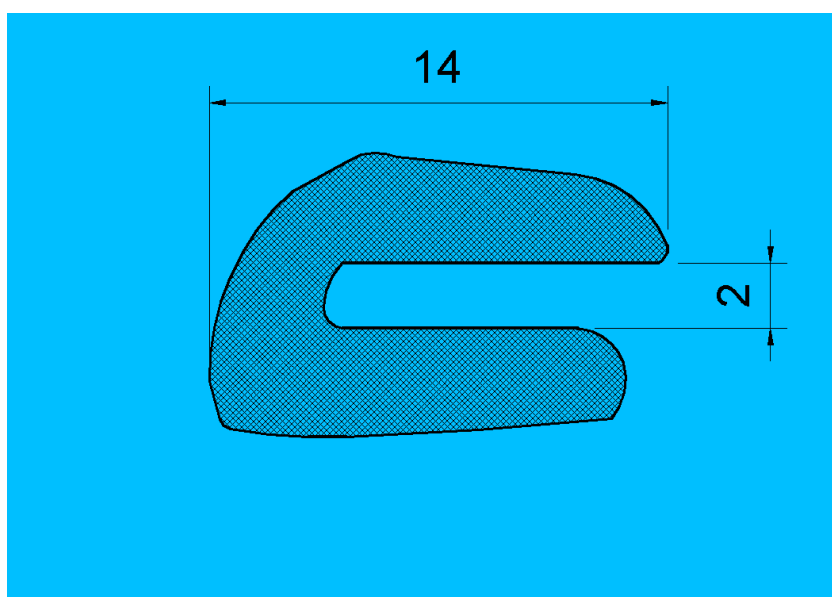

01005

01108

01114

Serafini & Bellei S.n.c - 41100 Modena - Via Armando Pica 25

Telefono 059 284333 - Fax 059 280273 - E-mail info@serafinibellei.it