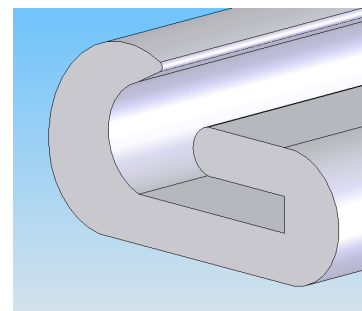

Serafini & Bellei S.n.c - 41100 Modena - Via Armando Pica 25

Telefono 059 284333 - Fax 059 280273 - E-mail info@serafinibellei.it