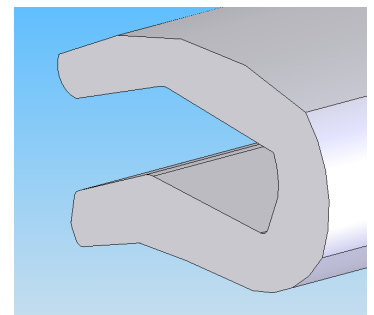

SB/F.74

SB/F.81

SB/F.82

Serafini & Bellei S.n.c - 41100 Modena - Via Armando Pica 25

Telefono 059 284333 - Fax 059 280273 - E-mail info@serafinibellei.it