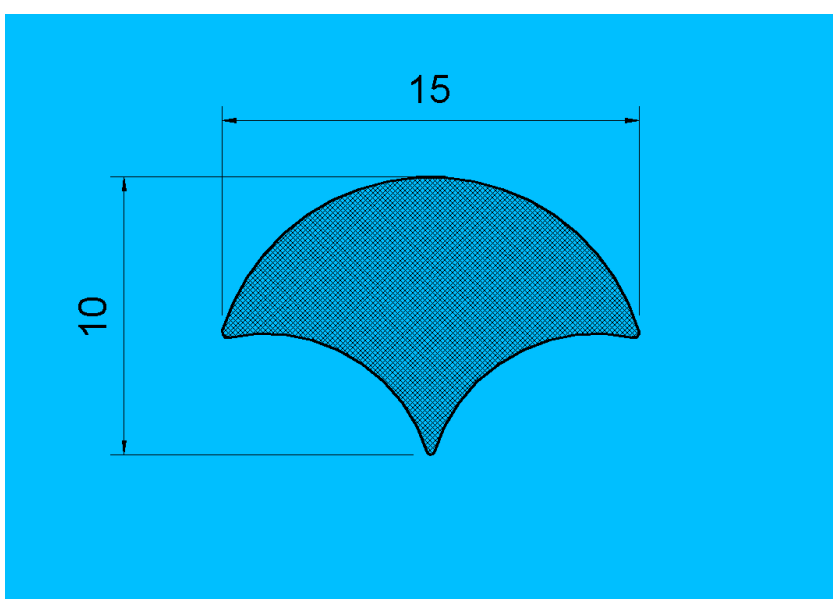

SB/F.286

SB/F.287

SB/F.288

Serafini & Bellei S.n.c - 41100 Modena - Via Armando Pica 25

Telefono 059 284333 - Fax 059 280273 - E-mail info@serafinibellei.it

SB/F.289

SB/F.291

SB/F.293