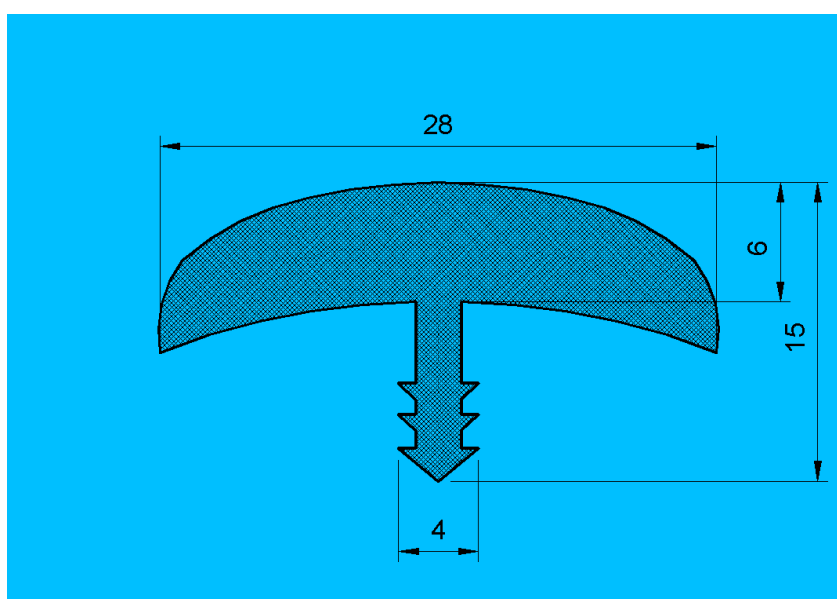

01274

01277

01289

Serafini & Bellei S.n.c - 41100 Modena - Via Armando Pica 25

Telefono 059 284333 - Fax 059 280273 - E-mail info@serafinibellei.it