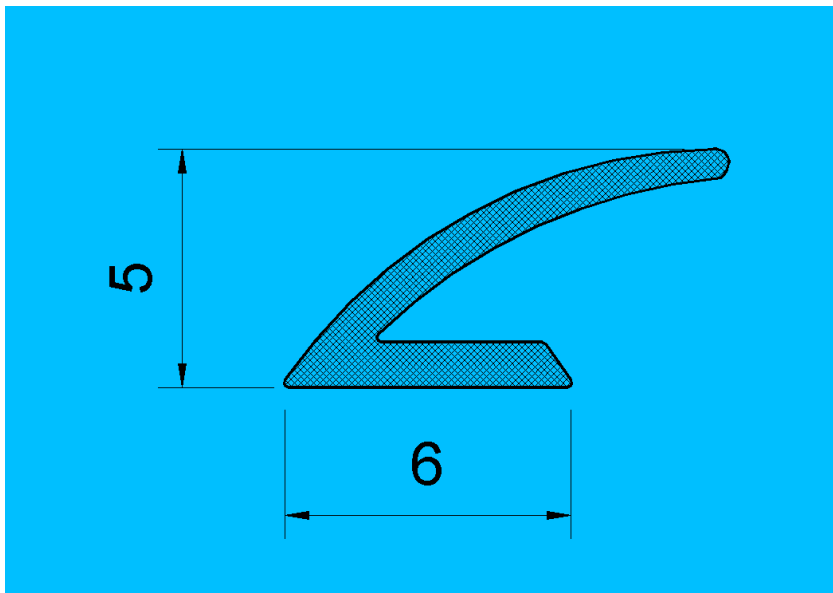

SB/F.157

SB/F.158

SB/F.159

Serafini & Bellei S.n.c - 41100 Modena - Via Armando Pica 25

Telefono 059 284333 - Fax 059 280273 - E-mail info@serafinibellei.it