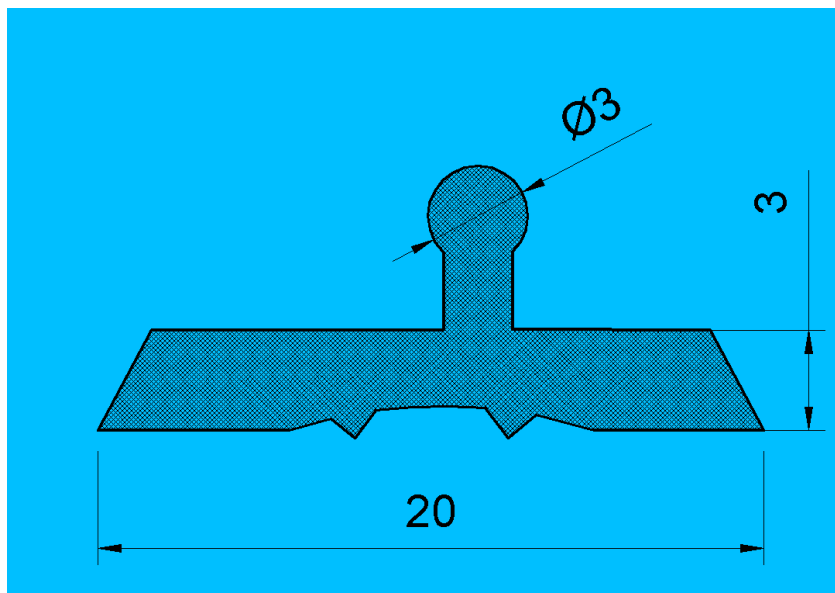

SB/F.122

SB/F.123

SB/F.124

Serafini & Bellei S.n.c - 41100 Modena - Via Armando Pica 25

Telefono 059 284333 - Fax 059 280273 - E-mail info@serafinibellei.it

SB/F.125

SB/F.126

SB/F.127