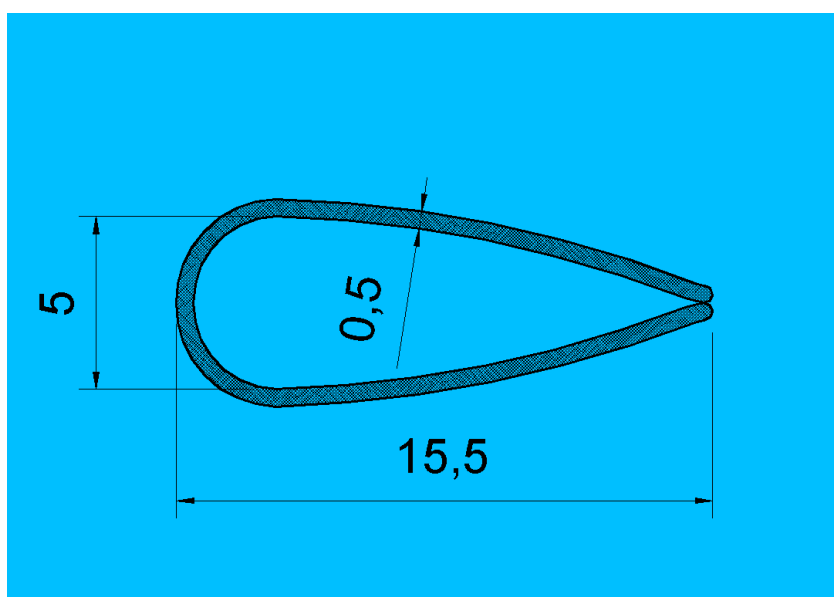

SB/F.116

SB/R.117

SB/F.118

Serafini & Bellei S.n.c - 41100 Modena - Via Armando Pica 25

Telefono 059 284333 - Fax 059 280273 - E-mail info@serafinibellei.it