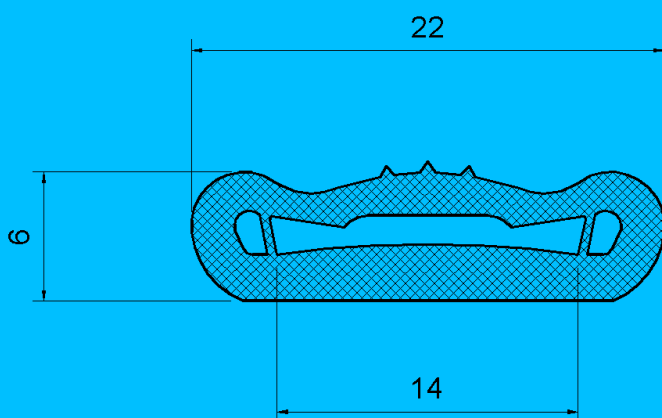

Serafini & Bellei S.n.c - 41100 Modena - Via Armando Pica 25

Telefono 059 284333 - Fax 059 280273 - E-mail info@serafinibellei.it

SB/F.28

SB/F.29

SB/F.30

Serafini & Bellei S.n.c - 41100 Modena - Via Armando Pica 25