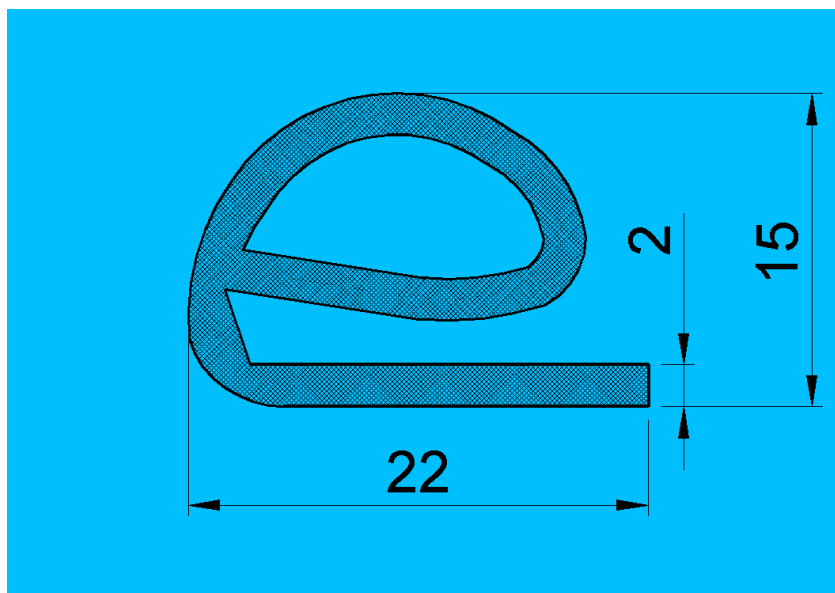

01218

01223

01242

Serafini & Bellei S.n.c - 41100 Modena - Via Armando Pica 25

Telefono 059 284333 - Fax 059 280273 - E-mail info@serafinibellei.it