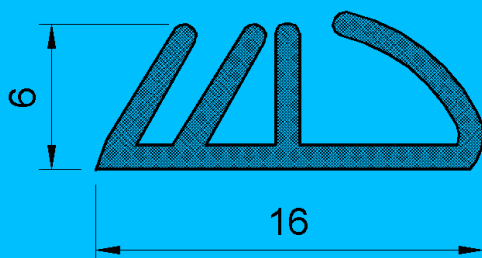

SB/F.286

SB/F.287