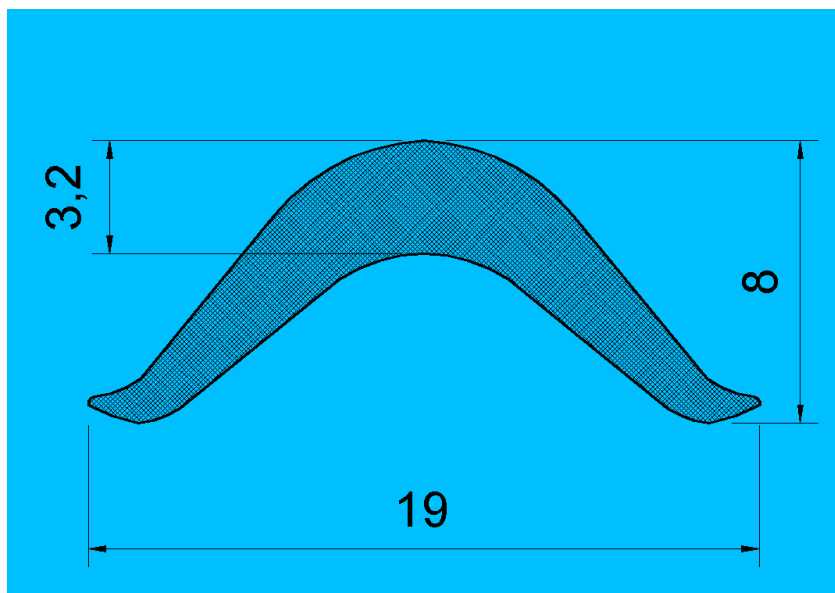

SB/F.55

SB/F.56

SB/F.57

Serafini & Bellei S.n.c - 41100 Modena - Via Armando Pica 25

Telefono 059 284333 - Fax 059 280273 - E-mail info@serafinibellei.it