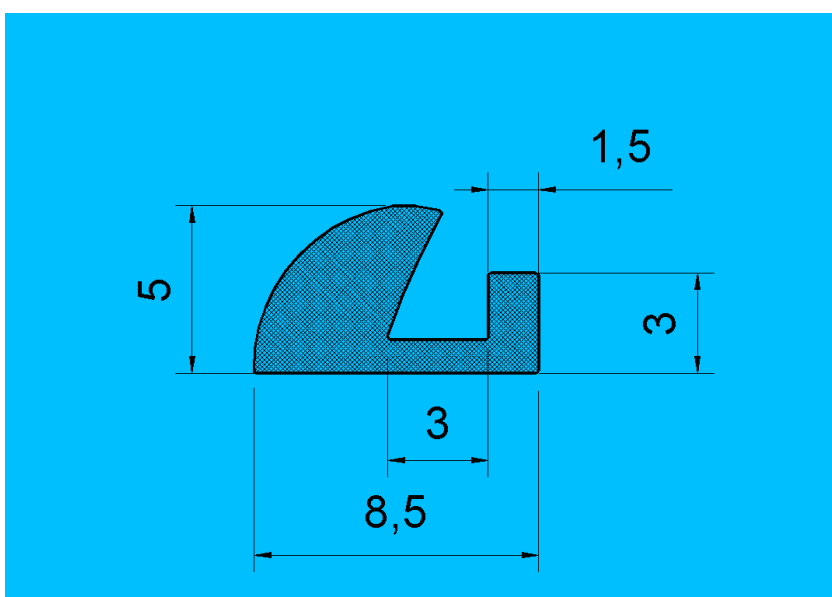

SB/F.110

SB/F.111

SB/F.112

Serafini & Bellei S.n.c - 41100 Modena - Via Armando Pica 25

Telefono 059 284333 - Fax 059 280273 - E-mail info@serafinibellei.it

SB/F.113

SB/F.114

SB/F.115