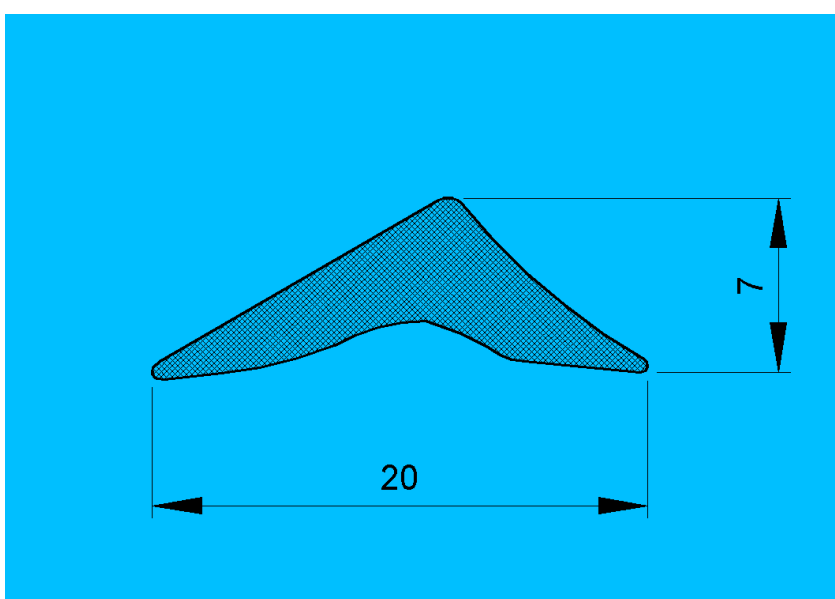

SB/F.217

SB/F.218

SB/F.219

Serafini & Bellei S.n.c - 41100 Modena - Via Armando Pica 25

Telefono 059 284333 - Fax 059 280273 - E-mail info@serafinibellei.it