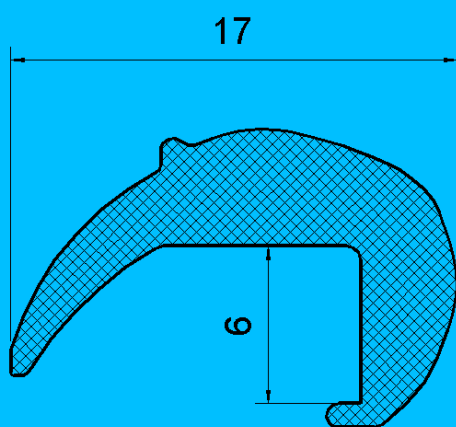

SB/F.28

SB/F.29

SB/F.30

Serafini & Bellei S.n.c - 41100 Modena - Via Armando Pica 25

Telefono 059 284333 - Fax 059 280273 - E-mail info@serafinibellei.it