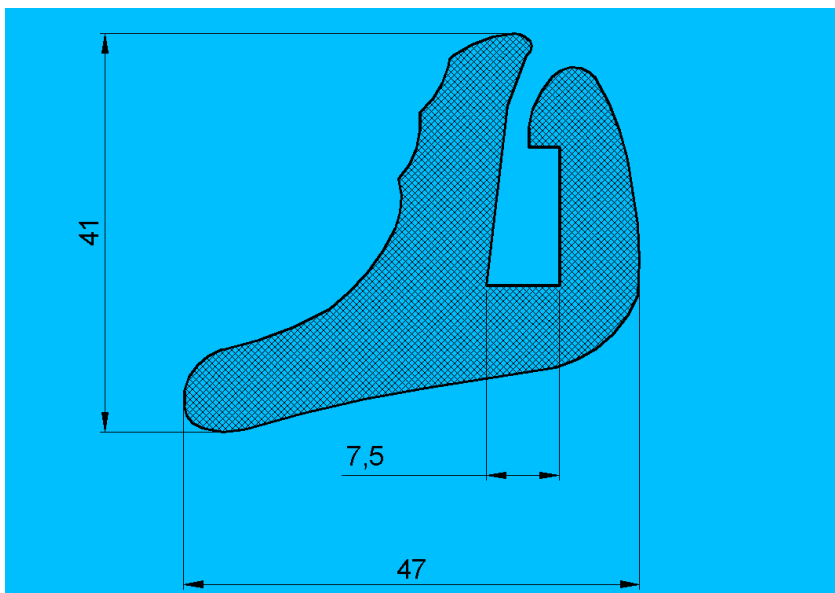

SB/F.217

SB/F.218

SB/F.219

Serafini & Bellei S.n.c - 41100 Modena - Via Armando Pica 25

Telefono 059 284333 - Fax 059 280273 - E-mail info@serafinibellei.it