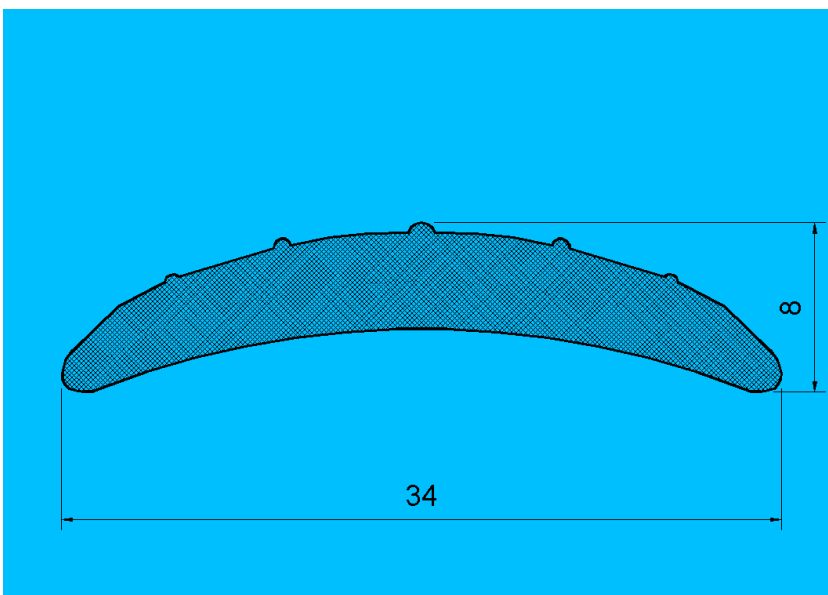

SB/F.46

SB/F.47

SB/F.48

Serafini & Bellei S.n.c - 41100 Modena - Via Armando Pica 25

Telefono 059 284333 - Fax 059 280273 - E-mail info@serafinibellei.it

SB/F.49

SB/F.50

SB/F.51