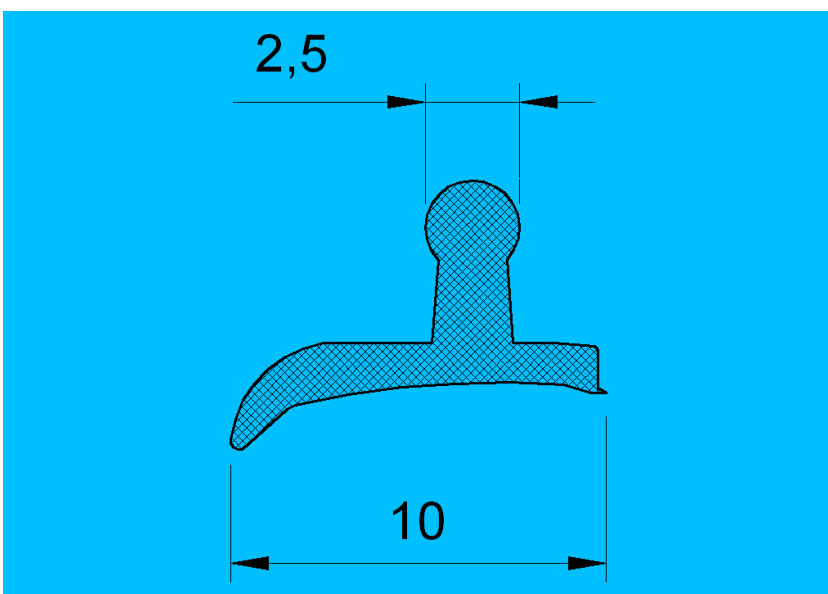

SB/F.10

SB/F.11

SB/F.12

Serafini & Bellei S.n.c - 41100 Modena - Via Armando Pica 25

Telefono 059 284333 - Fax 059 280273 - E-mail info@serafinibellei.it

SB/F.13

SB/F.14

SB/F.15