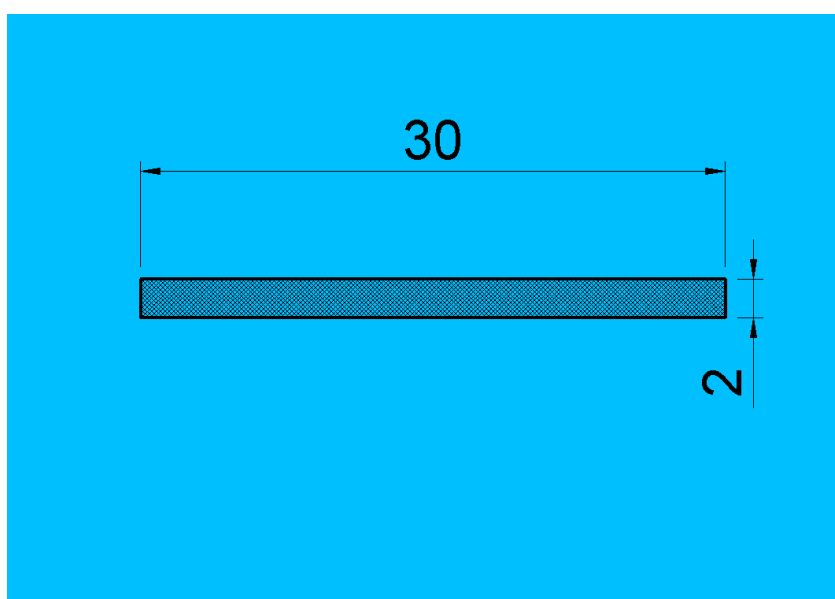

Serafini & Bellei S.n.c - 41100 Modena - Via Armando Pica 25

Telefono 059 284333 - Fax 059 280273 - E-mail info@serafinibellei.it

SB/F.254

SB/F.255

SB/F.256

Serafini & Bellei S.n.c - 41100 Modena - Via Armando Pica 25