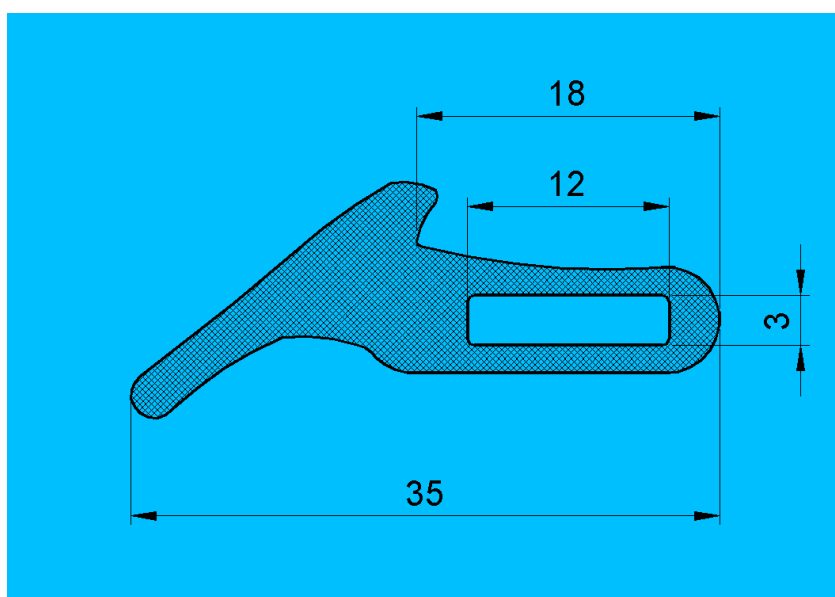

SB/F.232

SB/F.233

SB/F.234

Serafini & Bellei S.n.c - 41100 Modena - Via Armando Pica 25

Telefono 059 284333 - Fax 059 280273 - E-mail info@serafinibellei.it

SB/F.236

SB/F.238

SB/F.239