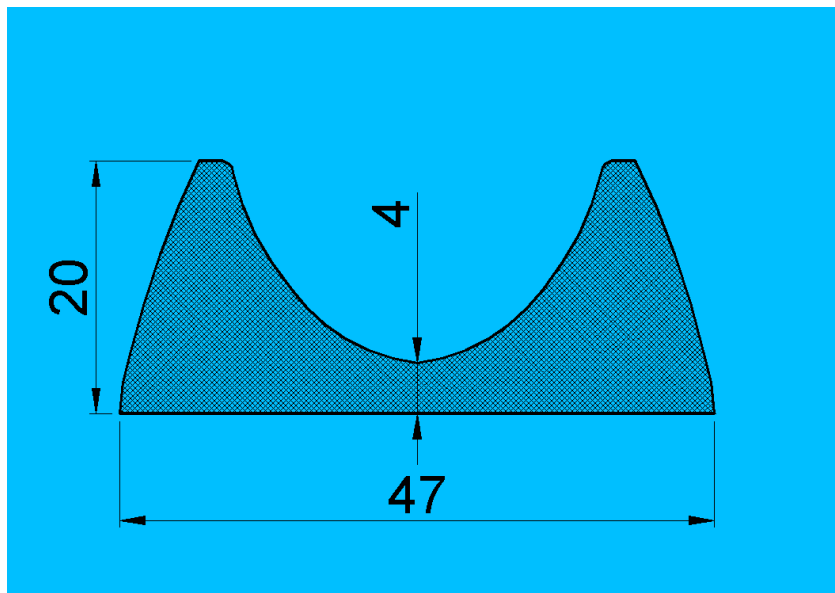

01318

01403

Serafini & Bellei S.n.c - 41100 Modena - Via Armando Pica 25

Telefono 059 284333 - Fax 059 280273 - E-mail info@serafinibellei.it