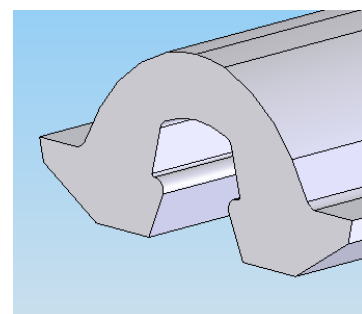

SB/F.40

SB/F.41

SB/F.42

Serafini & Bellei S.n.c - 41100 Modena - Via Armando Pica 25

Telefono 059 284333 - Fax 059 280273 - E-mail info@serafinibellei.it