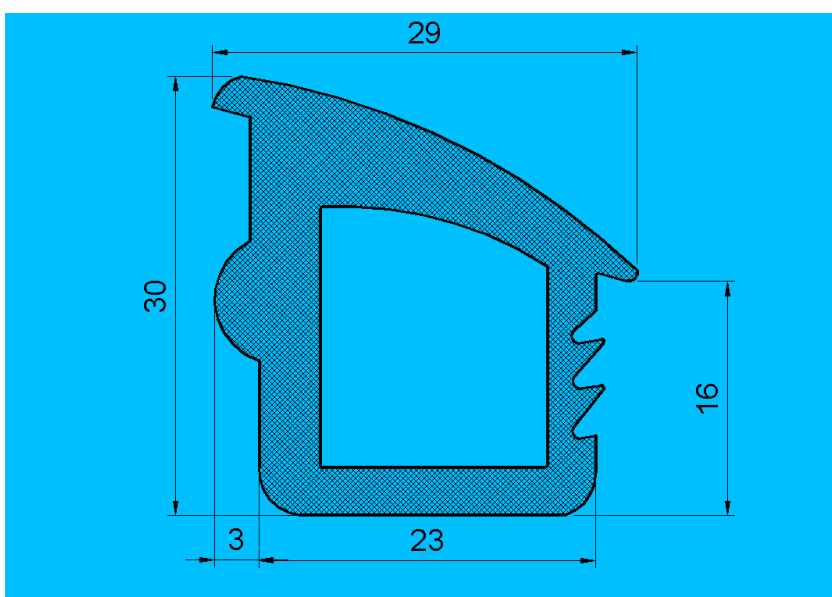

SB/F.128

SB/F.129

SB/F.130

Serafini & Bellei S.n.c - 41100 Modena - Via Armando Pica 25

Telefono 059 284333 - Fax 059 280273 - E-mail info@serafinibellei.it