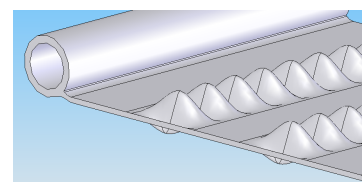

SB/F.220

SB/F.221

SB/F.222

Serafini & Bellei S.n.c - 41100 Modena - Via Armando Pica 25

Telefono 059 284333 - Fax 059 280273 - E-mail info@serafinibellei.it

SB/F.223

SB/F.224

SB/F.225