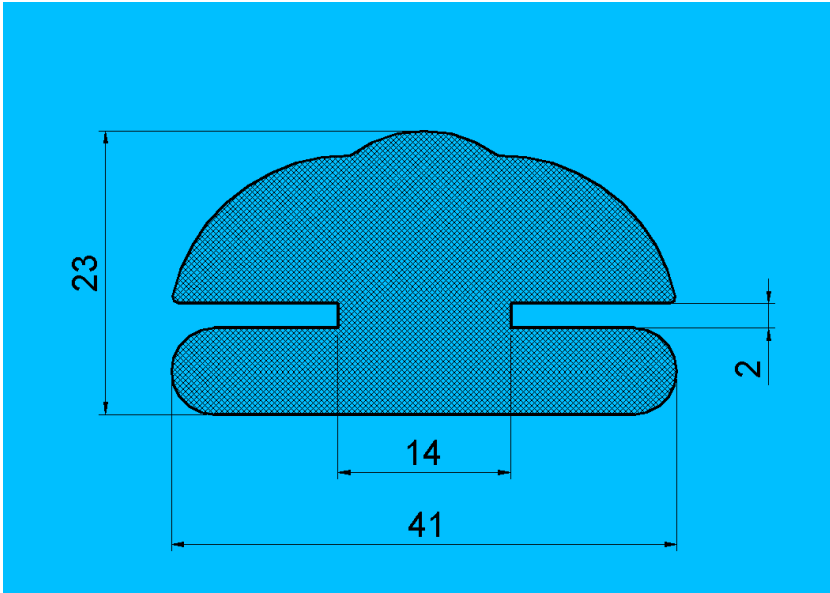

Telefono 059 284333 - Fax 059 280273 - E-mail info@serafinibellei.it

SB/F.269

SB/F.271

SB/F.272

Serafini & Bellei S.n.c - 41100 Modena - Via Armando Pica 25

Telefono 059 284333 - Fax 059 280273 - E-mail info@serafinibellei.it