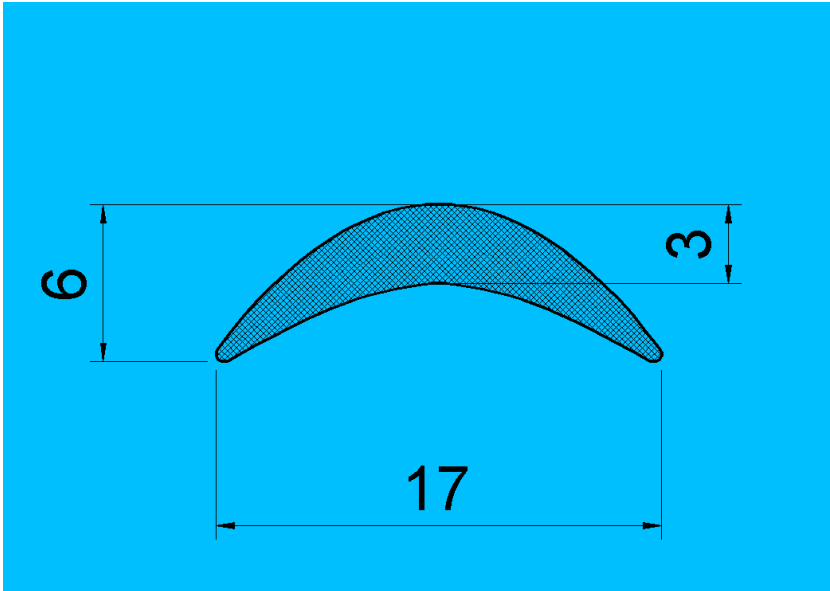

SB/F.154

SB/F.155

SB/F.156

Serafini & Bellei S.n.c - 41100 Modena - Via Armando Pica 25

Telefono 059 284333 - Fax 059 280273 - E-mail info@serafinibellei.it