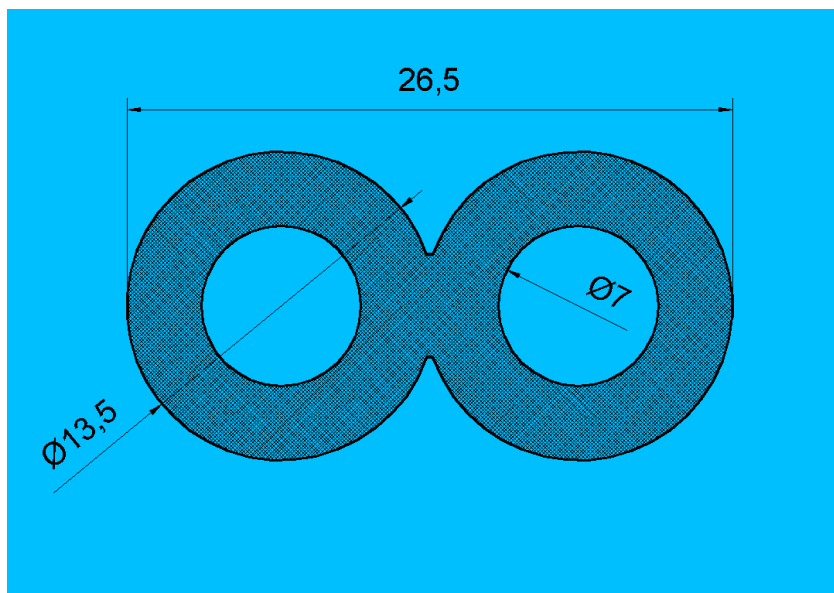

Telefono 059 284333 - Fax 059 280273 - E-mail info@serafinibellei.it

SB/F.94

SB/F.95

SB/F.96

Serafini & Bellei S.n.c - 41100 Modena - Via Armando Pica 25

Telefono 059 284333 - Fax 059 280273 - E-mail info@serafinibellei.it