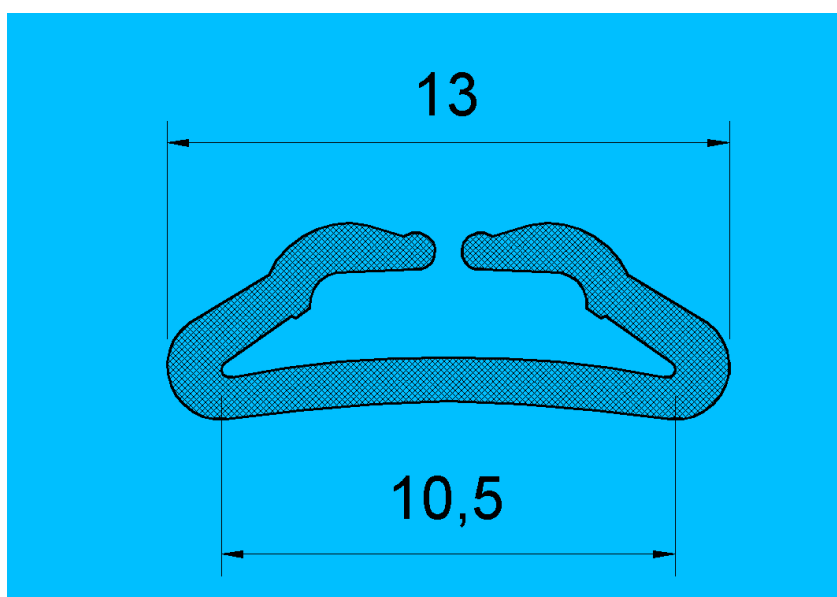

01193

01194

01197

Serafini & Bellei S.n.c - 41100 Modena - Via Armando Pica 25

Telefono 059 284333 - Fax 059 280273 - E-mail info@serafinibellei.it

01200

01207

01208