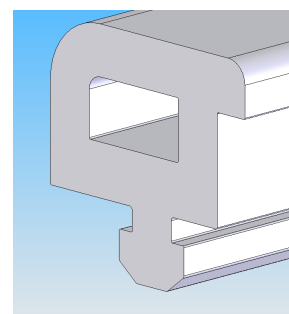

SB/F.286

SB/F.287

SB/F.288

Serafini & Bellei S.n.c - 41100 Modena - Via Armando Pica 25

Telefono 059 284333 - Fax 059 280273 - E-mail info@serafinibellei.it