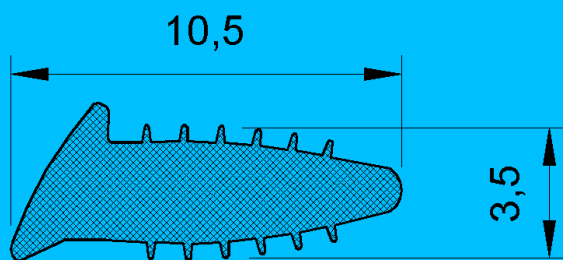

Telefono 059 284333 - Fax 059 280273 - E-mail info@serafinibellei.it

SB/F.229

SB/F.230

SB/F.231

Serafini & Bellei S.n.c - 41100 Modena - Via Armando Pica 25

Telefono 059 284333 - Fax 059 280273 - E-mail info@serafinibellei.it