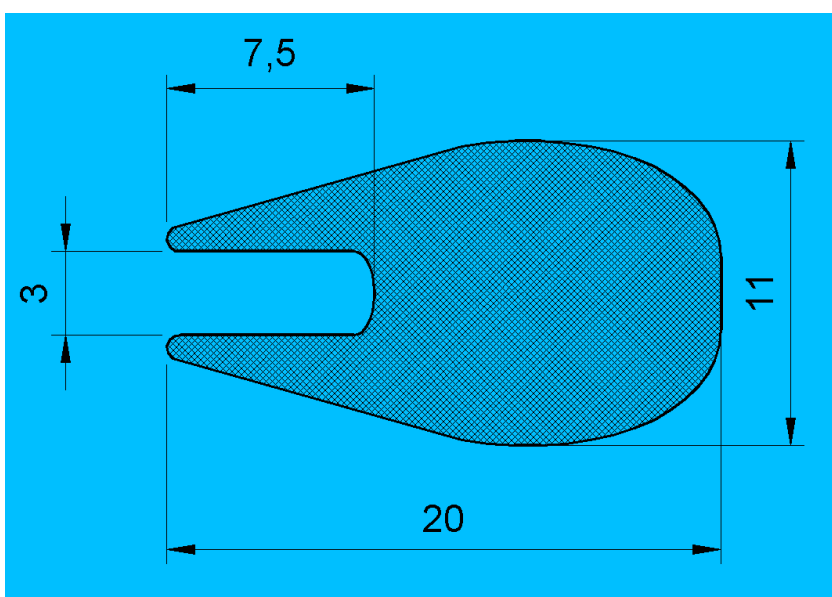

SB/F.141

SB/F.142

SB/F.143

Serafini & Bellei S.n.c - 41100 Modena - Via Armando Pica 25

Telefono 059 284333 - Fax 059 280273 - E-mail info@serafinibellei.it