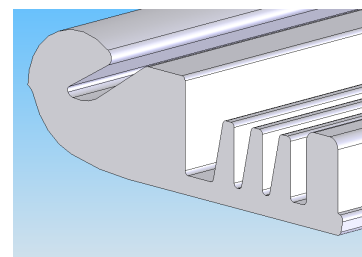

SB/F.122

SB/F.123

SB/F.124

Serafini & Bellei S.n.c - 41100 Modena - Via Armando Pica 25

Telefono 059 284333 - Fax 059 280273 - E-mail info@serafinibellei.it