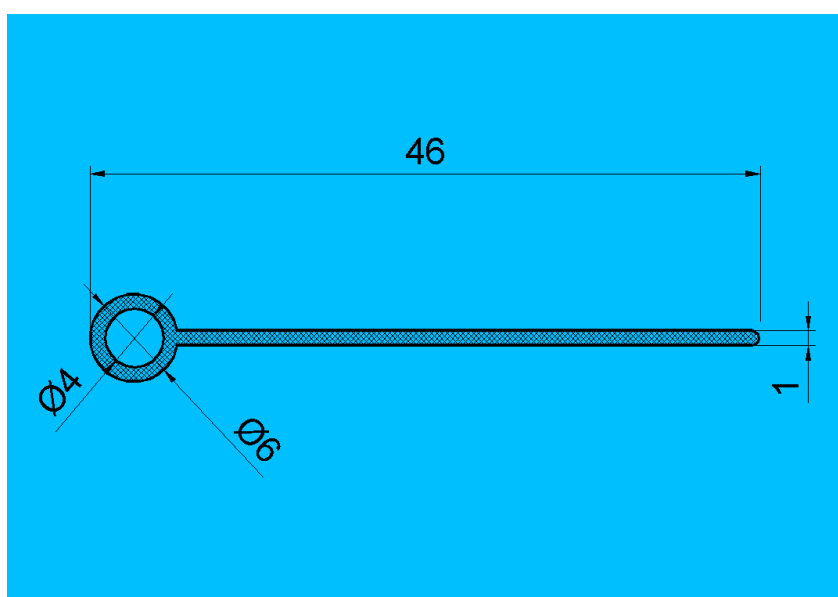

SB/F.260

SB/F.261

SB/F.262

Serafini & Bellei S.n.c - 41100 Modena - Via Armando Pica 25

Telefono 059 284333 - Fax 059 280273 - E-mail info@serafinibellei.it

SB/F.263

SB/F.264

SB/F.265