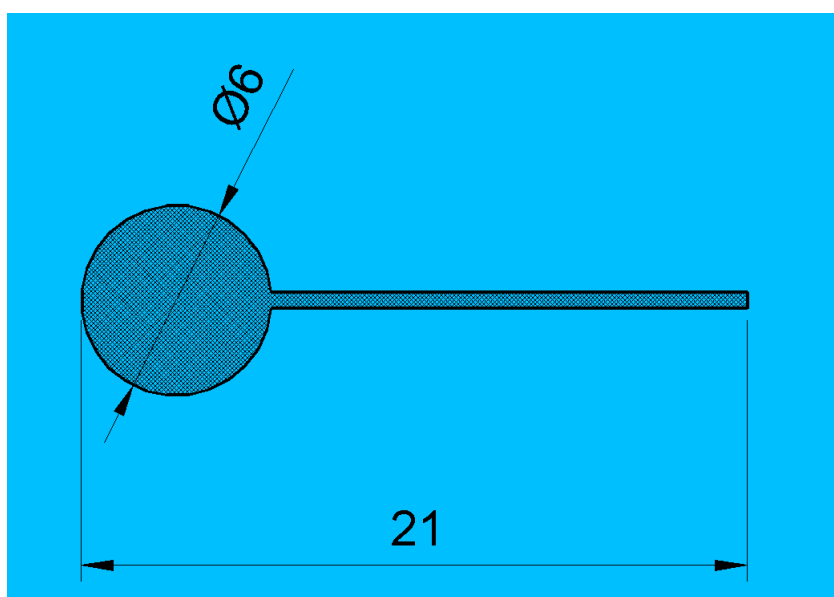

SB/F.247

SB/F.248

SB/F.249

Serafini & Bellei S.n.c - 41100 Modena - Via Armando Pica 25

Telefono 059 284333 - Fax 059 280273 - E-mail info@serafinibellei.it

SB/F.250

SB/F.251

SB/F.251/2