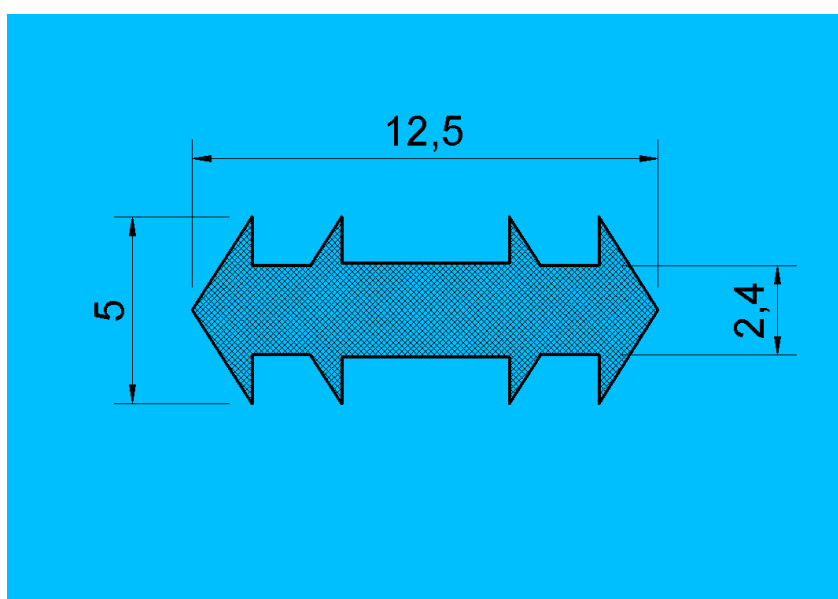

SB/F.58

SB/F.59

SB/F.60

Serafini & Bellei S.n.c - 41100 Modena - Via Armando Pica 25

Telefono 059 284333 - Fax 059 280273 - E-mail info@serafinibellei.it

SB/F.61

SB/F.62

SB/F.64