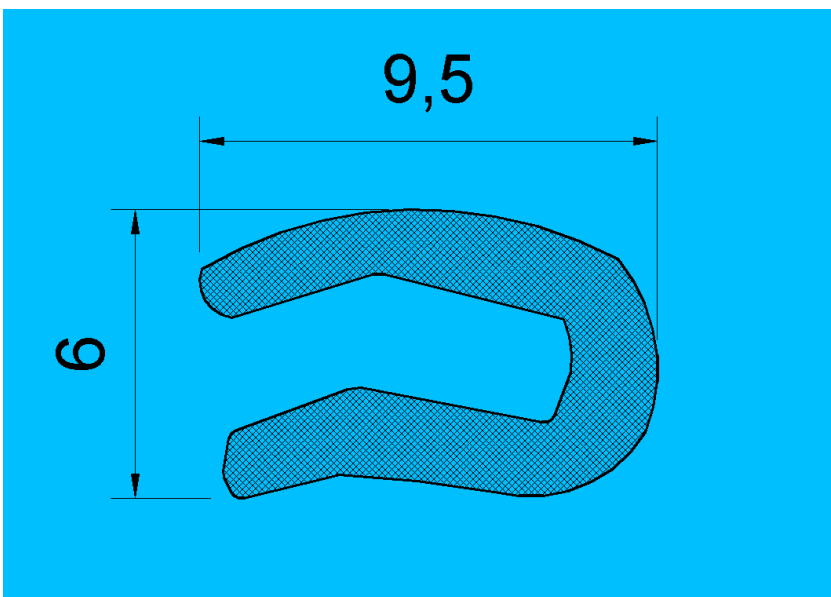

SB/F.74

SB/F.81

SB/F.82

Serafini & Bellei S.n.c - 41100 Modena - Via Armando Pica 25

Telefono 059 284333 - Fax 059 280273 - E-mail info@serafinibellei.it