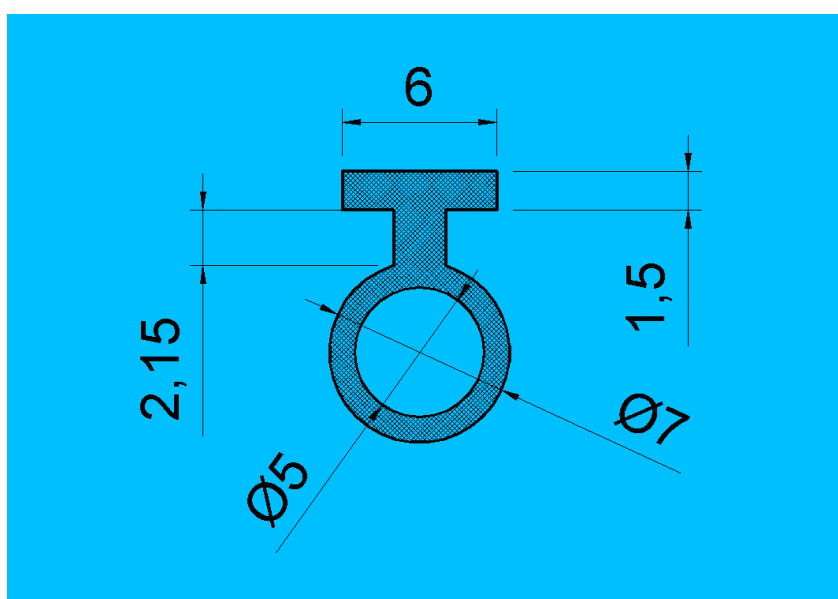

01005

01108

01114

Serafini & Bellei S.n.c - 41100 Modena - Via Armando Pica 25

Telefono 059 284333 - Fax 059 280273 - E-mail info@serafinibellei.it

01116

01120

01127