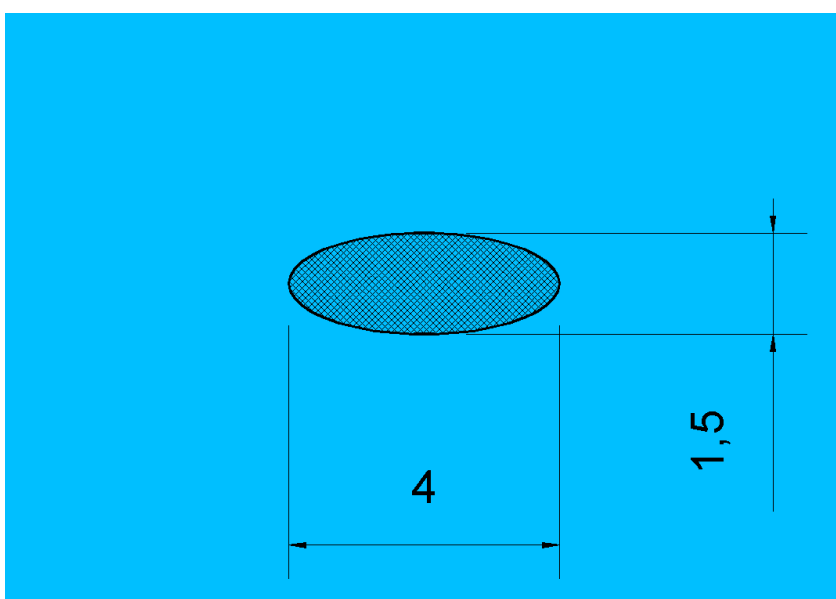

SB/F.83

SB/F.84

SB/F.87

Serafini & Bellei S.n.c - 41100 Modena - Via Armando Pica 25

Telefono 059 284333 - Fax 059 280273 - E-mail info@serafinibellei.it

SB/F.88

SB/F.89

SB/F.90