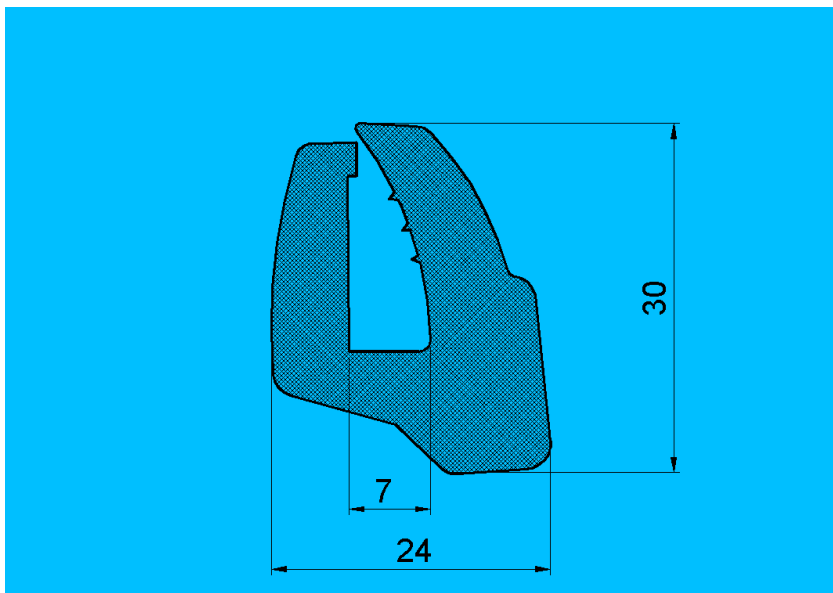

SB/F.286

SB/F.287

SB/F.288

Serafini & Bellei S.n.c - 41100 Modena - Via Armando Pica 25

Telefono 059 284333 - Fax 059 280273 - E-mail info@serafinibellei.it

SB/F.289

SB/F.291

SB/F.293