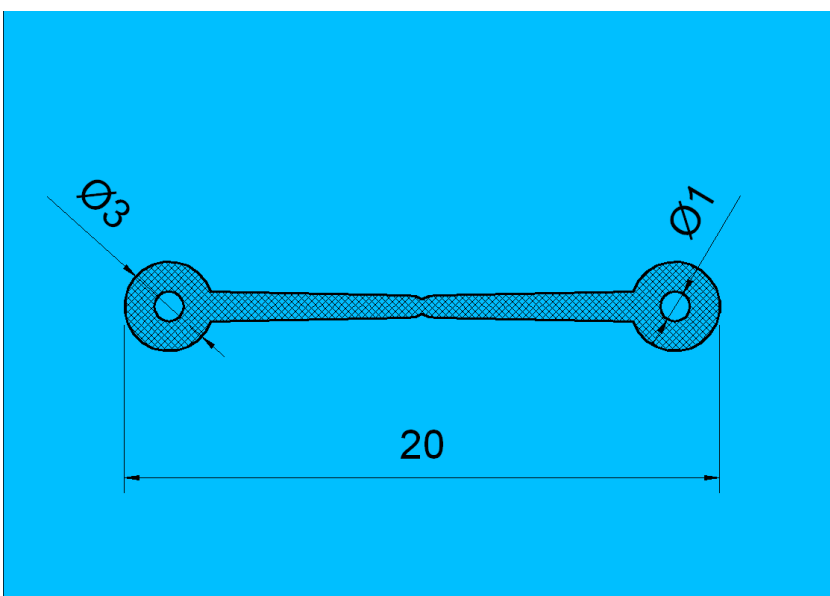

Serafini & Bellei S.n.c - 41100 Modena - Via Armando Pica 25

Telefono 059 284333 - Fax 059 280273 - E-mail info@serafinibellei.it

SB/F.16

SB/F.17

SB/F.18

Serafini & Bellei S.n.c - 41100 Modena - Via Armando Pica 25