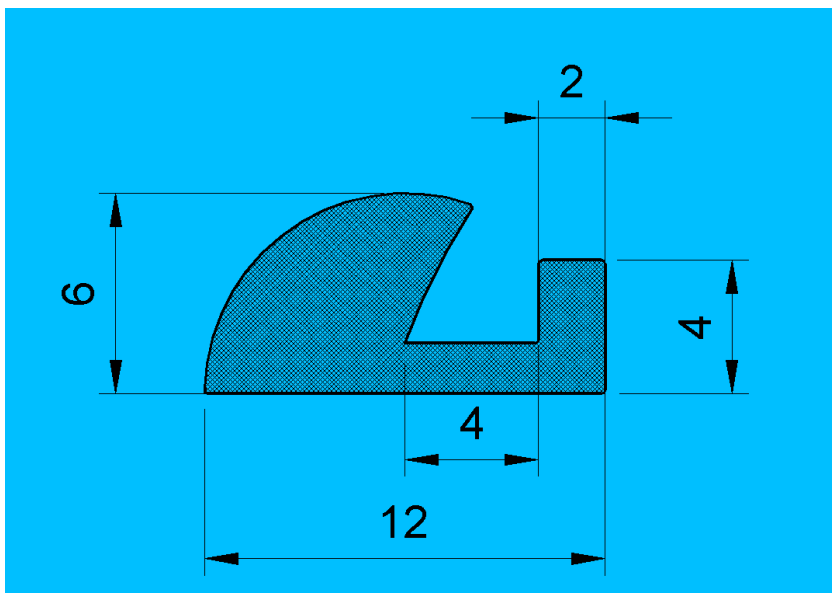

SB/F.110

SB/F.111

SB/F.112

Serafini & Bellei S.n.c - 41100 Modena - Via Armando Pica 25

Telefono 059 284333 - Fax 059 280273 - E-mail info@serafinibellei.it

SB/F.113

SB/F.114

SB/F.115