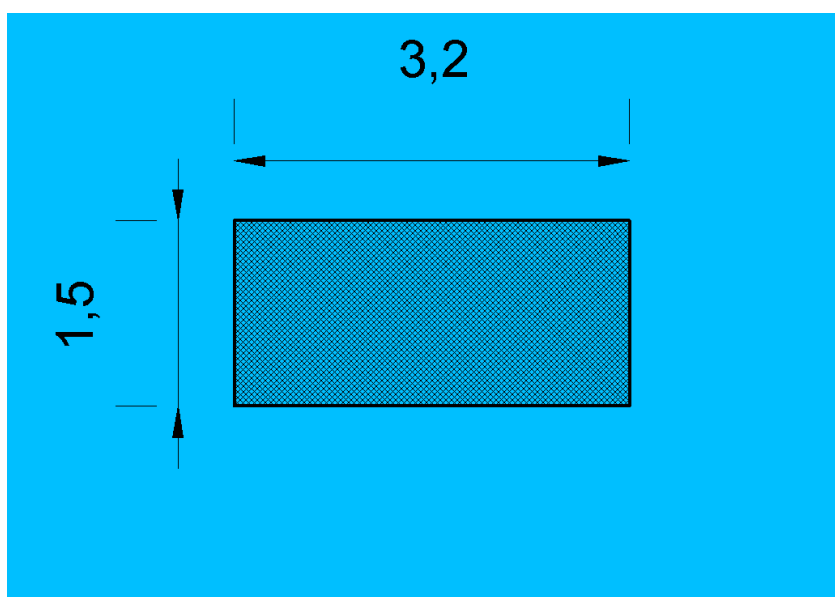

SB/F.254

SB/F.255

SB/F.256

Serafini & Bellei S.n.c - 41100 Modena - Via Armando Pica 25

Telefono 059 284333 - Fax 059 280273 - E-mail info@serafinibellei.it