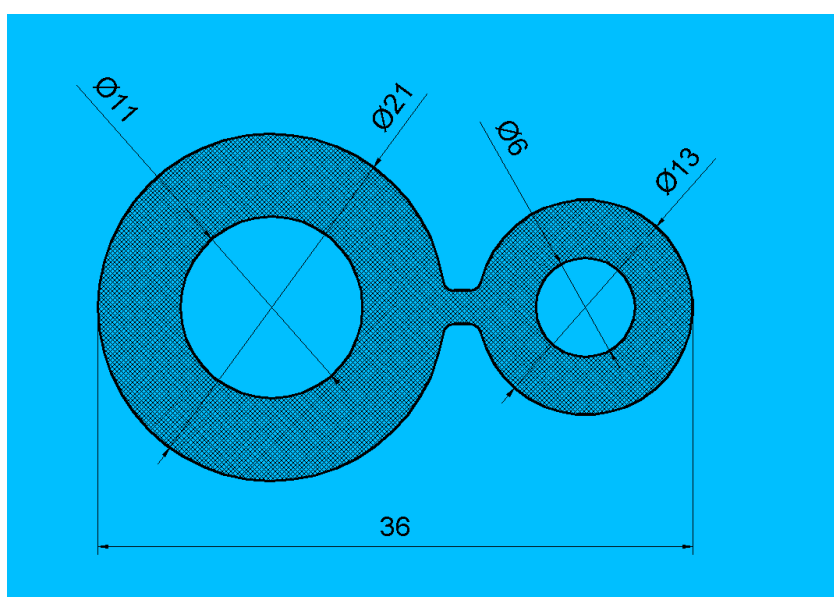

SB/F.297

SB/F.298

SB/F.316

Serafini & Bellei S.n.c - 41100 Modena - Via Armando Pica 25

Telefono 059 284333 - Fax 059 280273 - E-mail info@serafinibellei.it