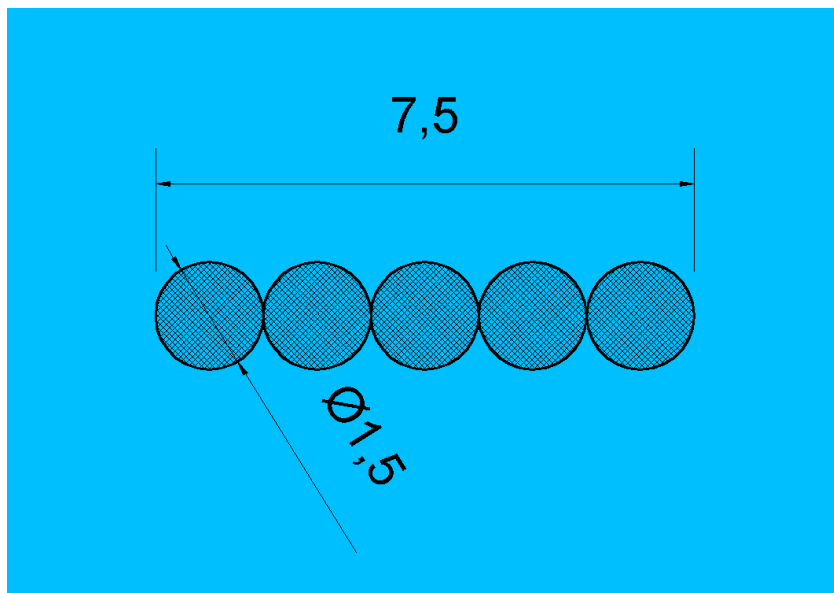

Telefono 059 284333 - Fax 059 280273 - E-mail info@serafinibellei.it

SB/F.181

SB/F.182

SB/F.183

Serafini & Bellei S.n.c - 41100 Modena - Via Armando Pica 25

Telefono 059 284333 - Fax 059 280273 - E-mail info@serafinibellei.it