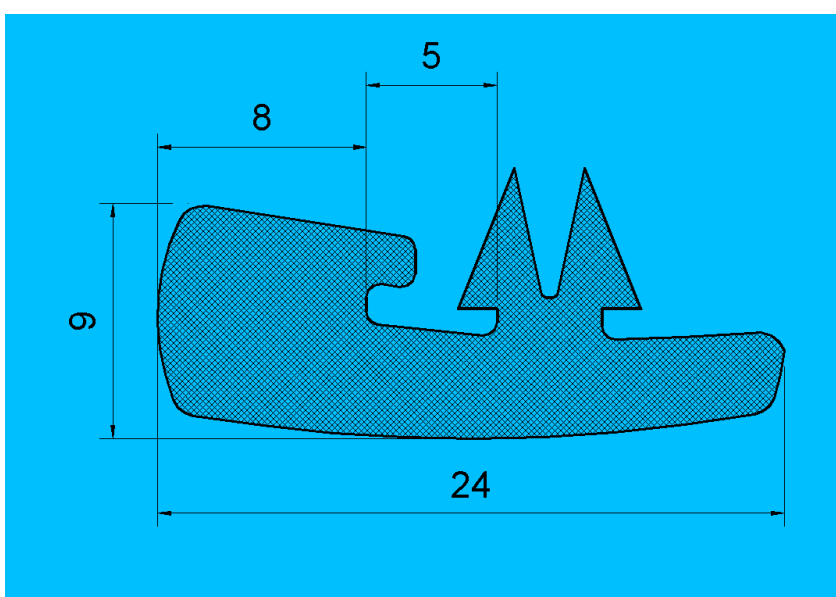

SB/F.83

SB/F.84

SB/F.87

Serafini & Bellei S.n.c - 41100 Modena - Via Armando Pica 25

Telefono 059 284333 - Fax 059 280273 - E-mail info@serafinibellei.it

SB/F.88

SB/F.89

SB/F.90