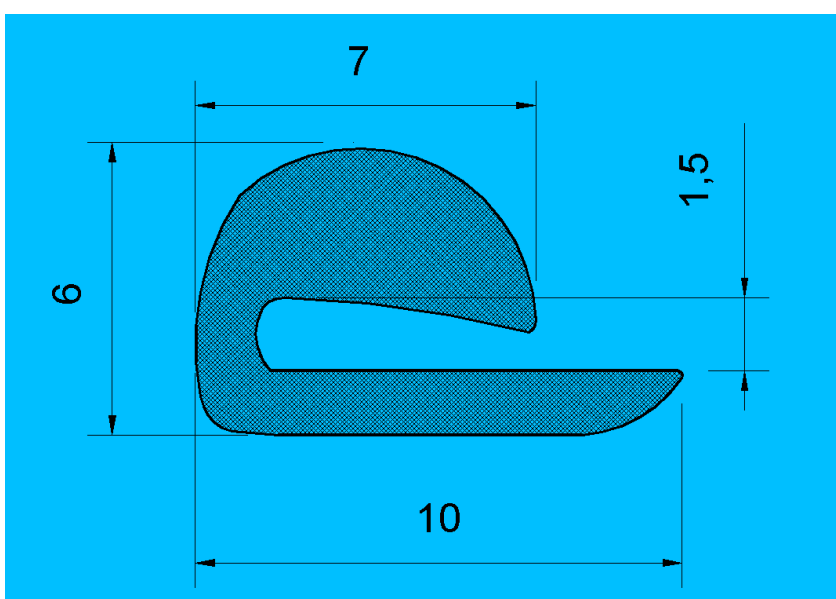

Serafini & Bellei S.n.c - 41100 Modena - Via Armando Pica 25

Telefono 059 284333 - Fax 059 280273 - E-mail info@serafinibellei.it

SB/F.104

SB/F.105

SB/F.106

Serafini & Bellei S.n.c - 41100 Modena - Via Armando Pica 25