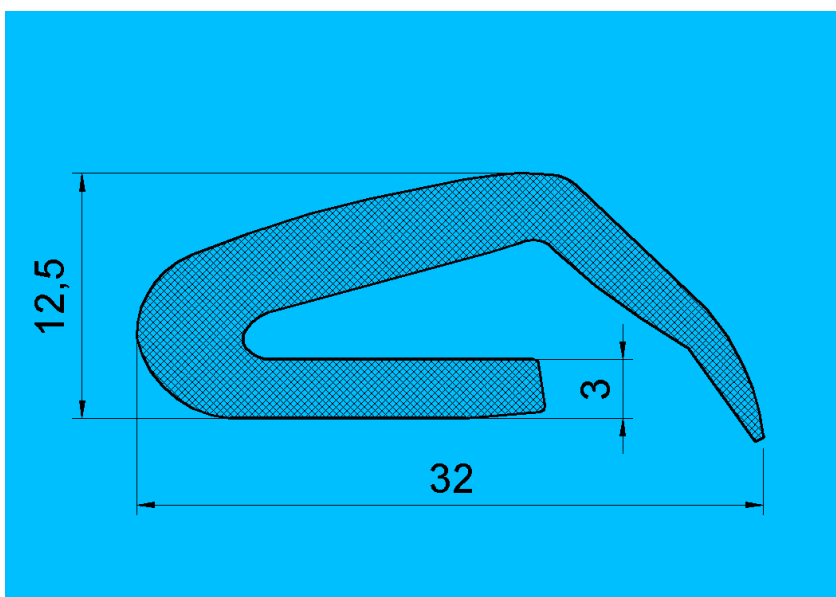

SB/F.148

SB/F.149

SB/F.150

Serafini & Bellei S.n.c - 41100 Modena - Via Armando Pica 25

Telefono 059 284333 - Fax 059 280273 - E-mail info@serafinibellei.it