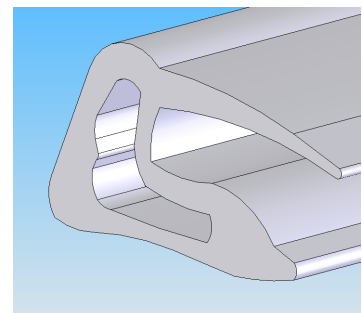

SB/F.52

SB/F.53

SB/F.54

Serafini & Bellei S.n.c - 41100 Modena - Via Armando Pica 25

Telefono 059 284333 - Fax 059 280273 - E-mail info@serafinibellei.it