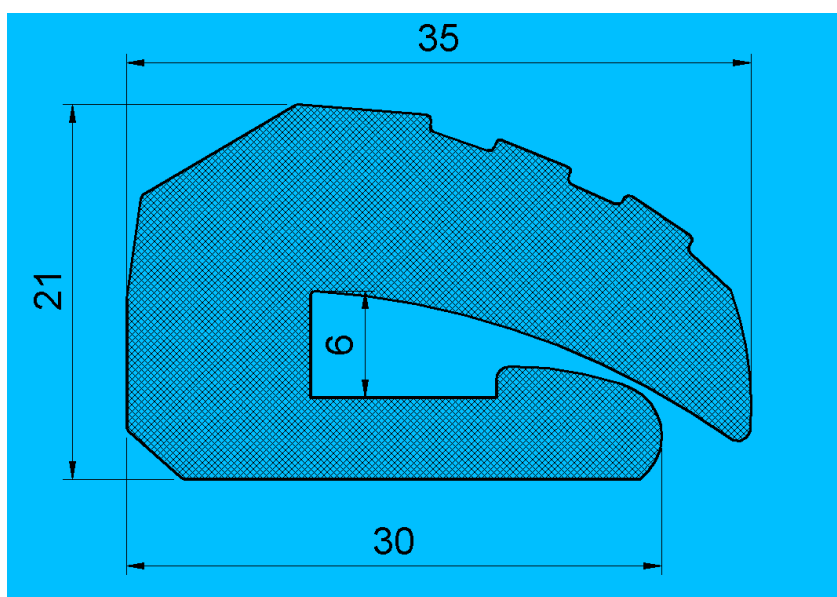

SB/F.160

SB/F.161

SB/F.162

Serafini & Bellei S.n.c - 41100 Modena - Via Armando Pica 25

Telefono 059 284333 - Fax 059 280273 - E-mail info@serafinibellei.it

SB/F.163

SB/F.164

SB/F.165