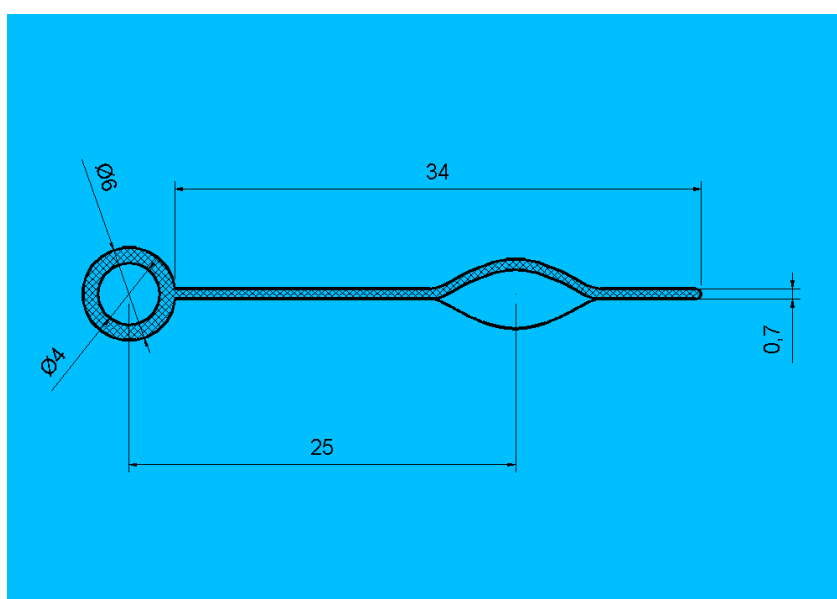

SB/F.46

SB/F.47

SB/F.48

Serafini & Bellei S.n.c - 41100 Modena - Via Armando Pica 25

Telefono 059 284333 - Fax 059 280273 - E-mail info@serafinibellei.it