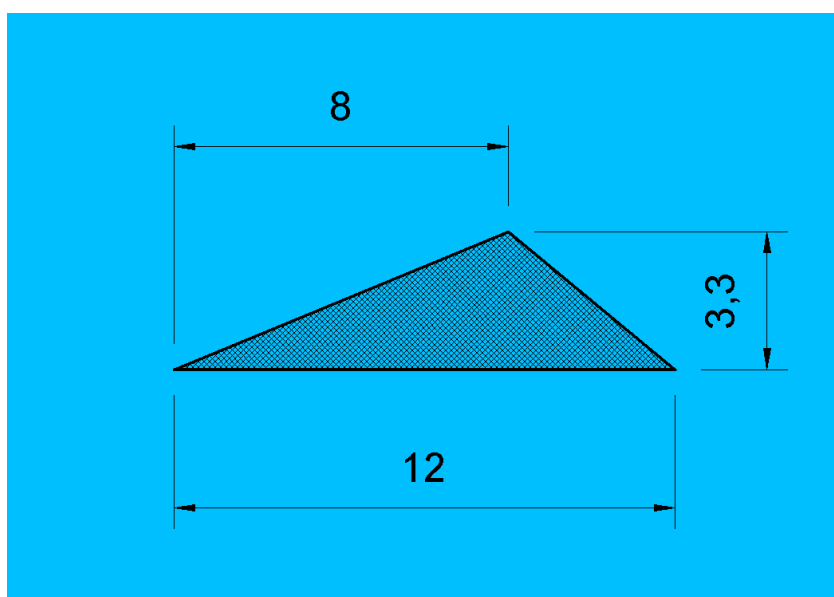

SB/F.184

SB/F.185

SB/F.186

Serafini & Bellei S.n.c - 41100 Modena - Via Armando Pica 25

Telefono 059 284333 - Fax 059 280273 - E-mail info@serafinibellei.it