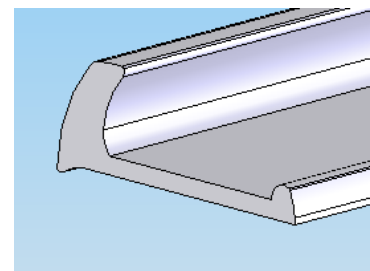

Telefono 059 284333 - Fax 059 280273 - E-mail info@serafinibellei.it

SB/F.7

SB/F.8

SB/F.9

Serafini & Bellei S.n.c - 41100 Modena - Via Armando Pica 25

Telefono 059 284333 - Fax 059 280273 - E-mail info@serafinibellei.it