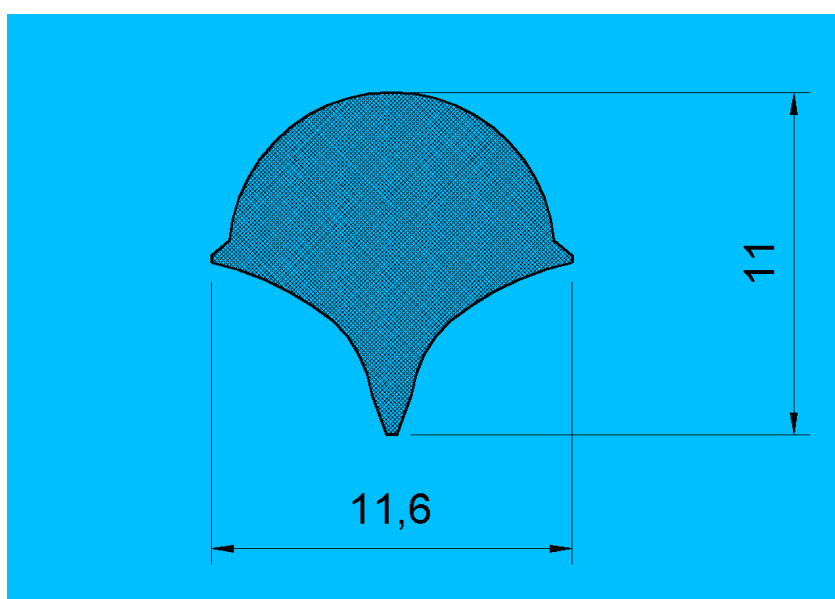

SB/F.122

SB/F.123

SB/F.124

Serafini & Bellei S.n.c - 41100 Modena - Via Armando Pica 25

Telefono 059 284333 - Fax 059 280273 - E-mail info@serafinibellei.it

SB/F.125

SB/F.126

SB/F.127