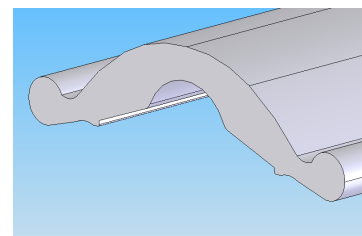

Serafini & Bellei S.n.c - 41100 Modena - Via Armando Pica 25

Telefono 059 284333 - Fax 059 280273 - E-mail info@serafinibellei.it

SB/F.178

SB/F.179

SB/F.180

Serafini & Bellei S.n.c - 41100 Modena - Via Armando Pica 25