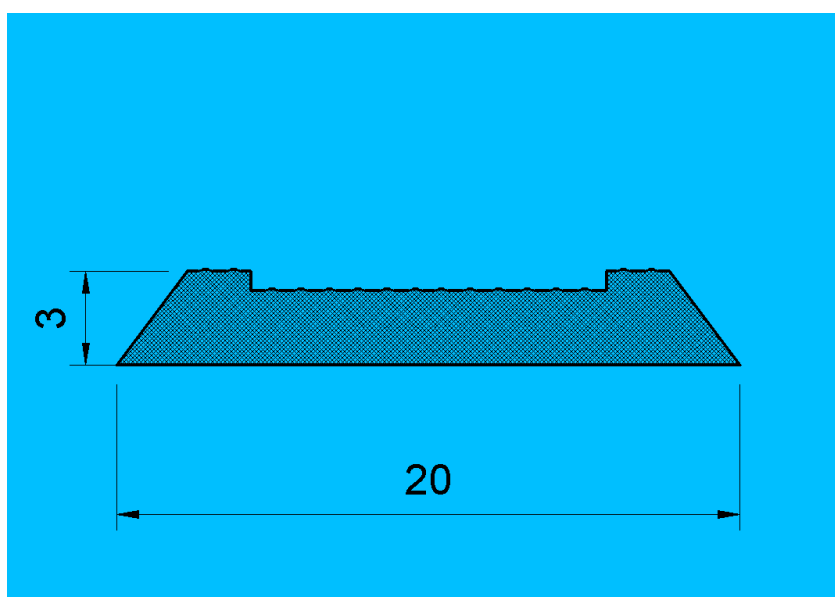

SB/F.122

SB/F.123

SB/F.124

Serafini & Bellei S.n.c - 41100 Modena - Via Armando Pica 25

Telefono 059 284333 - Fax 059 280273 - E-mail info@serafinibellei.it

SB/F.125

SB/F.126

SB/F.127