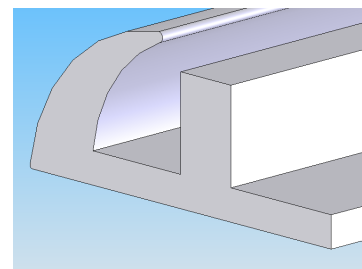

SB/F.160

SB/F.161

SB/F.162

Serafini & Bellei S.n.c - 41100 Modena - Via Armando Pica 25

Telefono 059 284333 - Fax 059 280273 - E-mail info@serafinibellei.it

SB/F.163

SB/F.164

SB/F.165