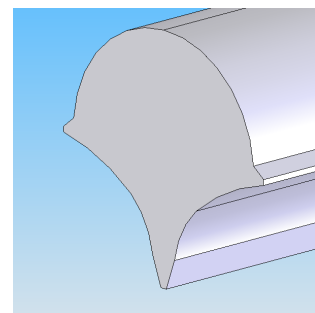

SB/F.122

SB/F.123

SB/F.124

Serafini & Bellei S.n.c - 41100 Modena - Via Armando Pica 25

Telefono 059 284333 - Fax 059 280273 - E-mail info@serafinibellei.it

SB/F.125

SB/F.126

SB/F.127