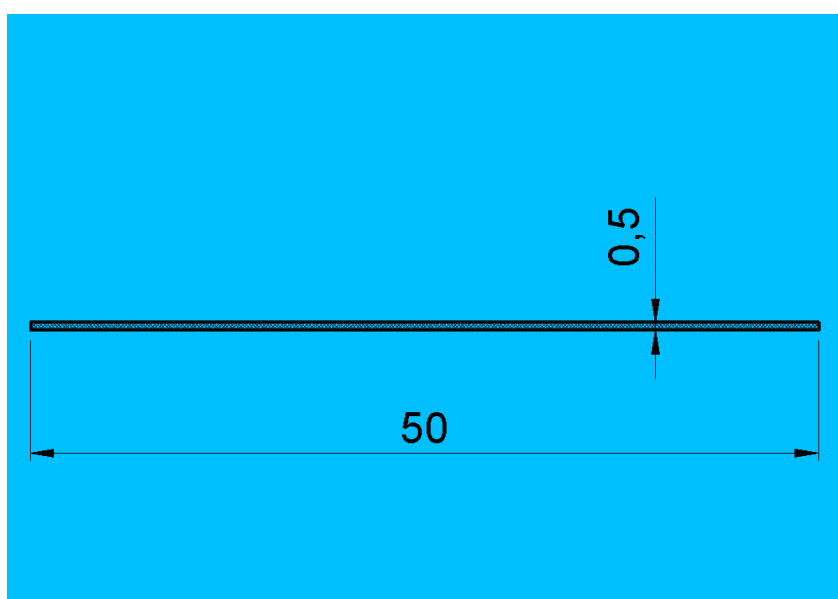

SB/F.259

Serafini & Bellei S.n.c - 41100 Modena - Via Armando Pica 25

Telefono 059 284333 - Fax 059 280273 - E-mail info@serafinibellei.it