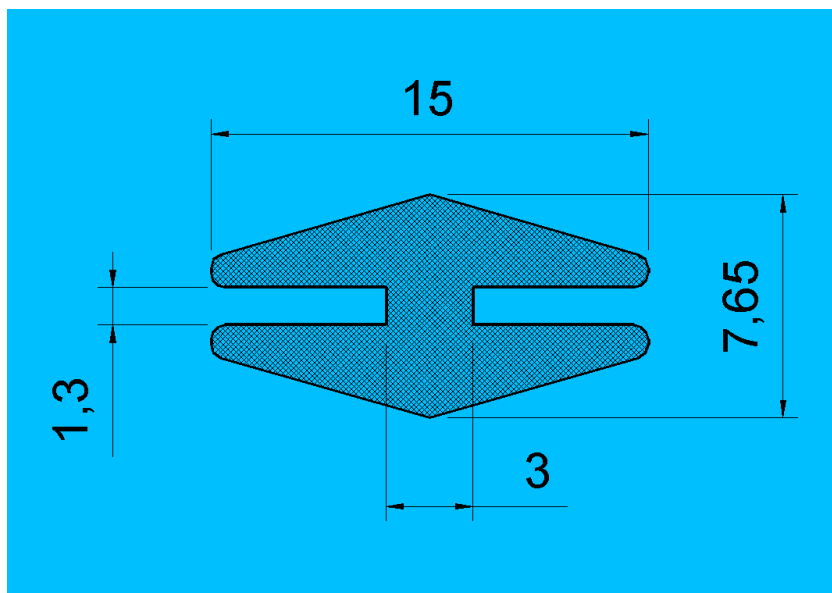

Telefono 059 284333 - Fax 059 280273 - E-mail info@serafinibellei.it

SB/F.297

SB/F.298

SB/F.316

Serafini & Bellei S.n.c - 41100 Modena - Via Armando Pica 25

Telefono 059 284333 - Fax 059 280273 - E-mail info@serafinibellei.it