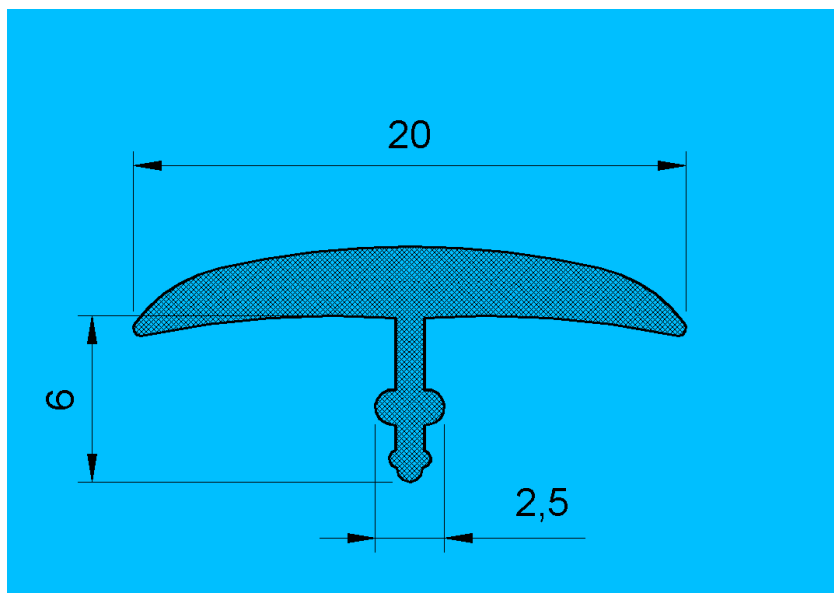

SB/F.144

SB/F.146

SB/F.147

Serafini & Bellei S.n.c - 41100 Modena - Via Armando Pica 25

Telefono 059 284333 - Fax 059 280273 - E-mail info@serafinibellei.it