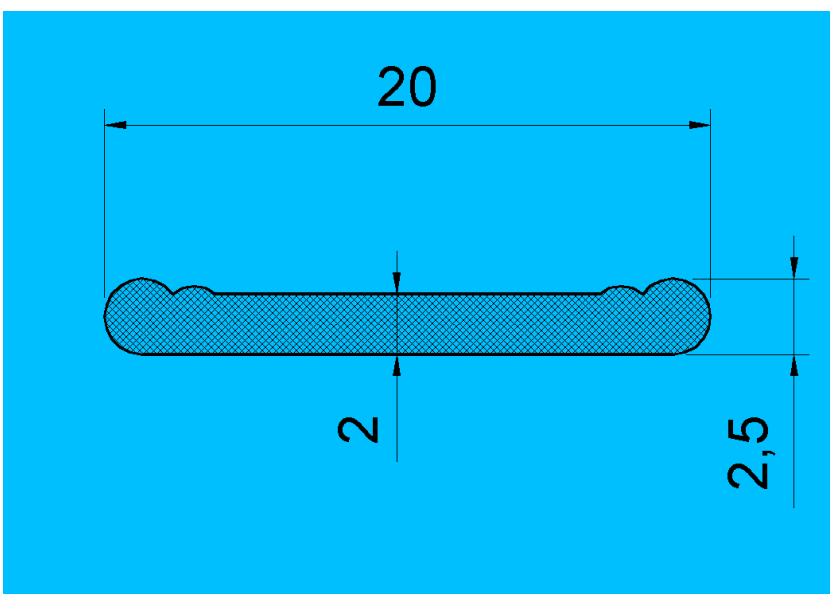

Serafini & Bellei S.n.c - 41100 Modena - Via Armando Pica 25

Telefono 059 284333 - Fax 059 280273 - E-mail info@serafinibellei.it

SB/F.154

SB/F.155

SB/F.156

Serafini & Bellei S.n.c - 41100 Modena - Via Armando Pica 25