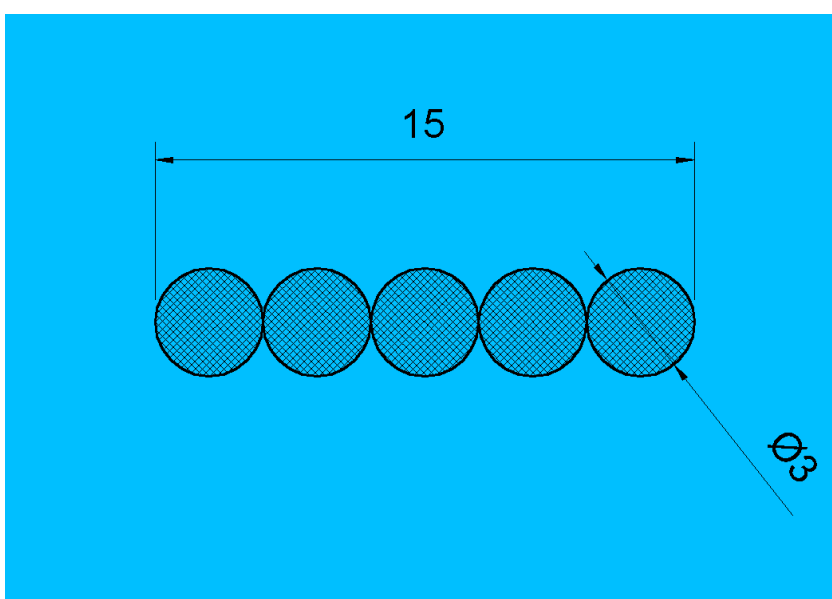

SB/F.181

SB/F.182

SB/F.183

Serafini & Bellei S.n.c - 41100 Modena - Via Armando Pica 25

Telefono 059 284333 - Fax 059 280273 - E-mail info@serafinibellei.it