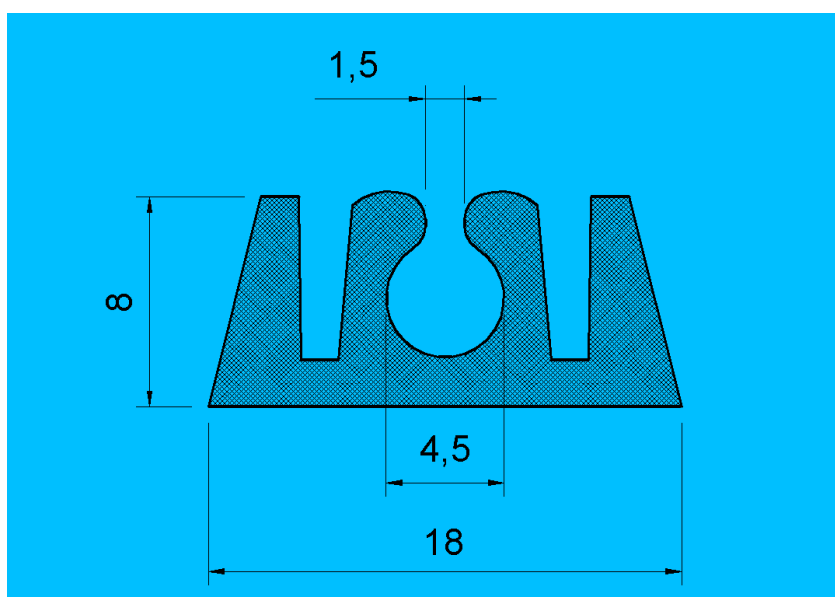

SB/F.247

SB/F.248

SB/F.249

Serafini & Bellei S.n.c - 41100 Modena - Via Armando Pica 25

Telefono 059 284333 - Fax 059 280273 - E-mail info@serafinibellei.it