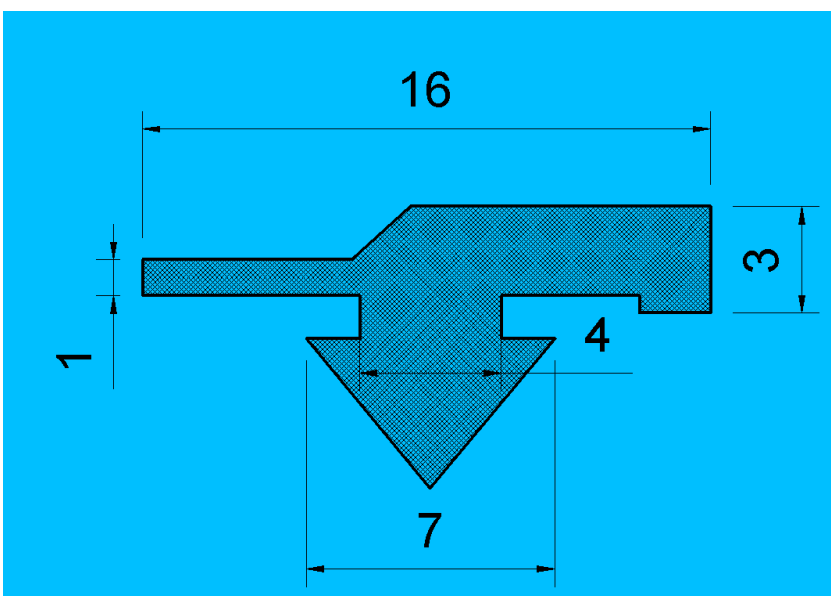

SB/F.74

SB/F.81

SB/F.82

Serafini & Bellei S.n.c - 41100 Modena - Via Armando Pica 25

Telefono 059 284333 - Fax 059 280273 - E-mail info@serafinibellei.it