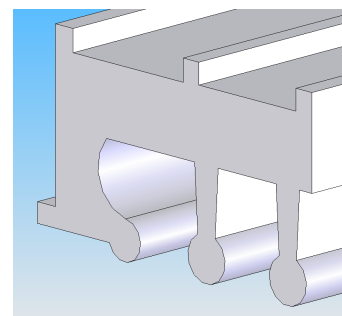

SB/F.181

SB/F.182

SB/F.183

Serafini & Bellei S.n.c - 41100 Modena - Via Armando Pica 25

Telefono 059 284333 - Fax 059 280273 - E-mail info@serafinibellei.it