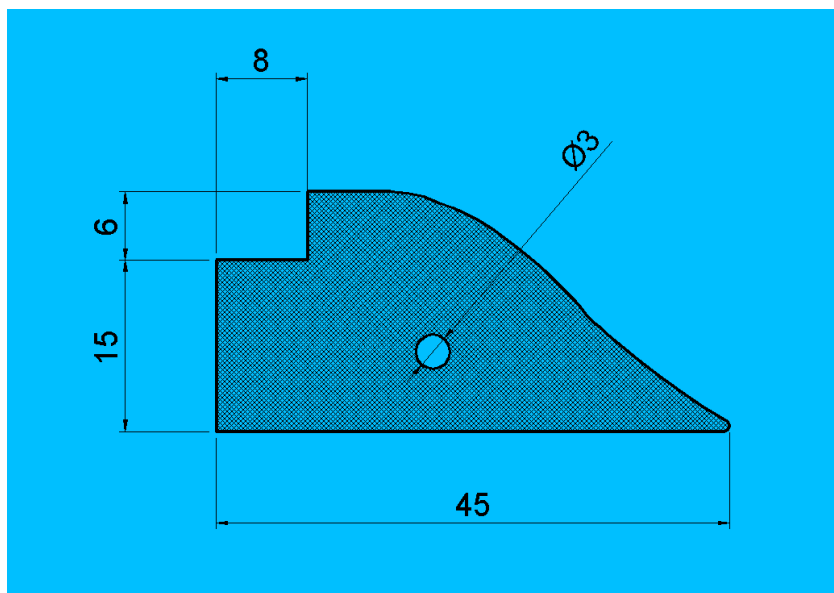

SB/F.226

SB/F.227

SB/F.228

Serafini & Bellei S.n.c - 41100 Modena - Via Armando Pica 25

Telefono 059 284333 - Fax 059 280273 - E-mail info@serafinibellei.it