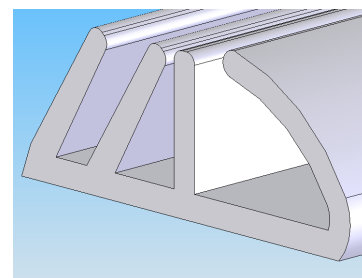

SB/F.286

SB/F.287