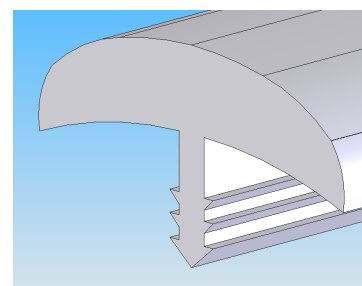

Serafini & Bellei S.n.c - 41100 Modena - Via Armando Pica 25

Telefono 059 284333 - Fax 059 280273 - E-mail info@serafinibellei.it