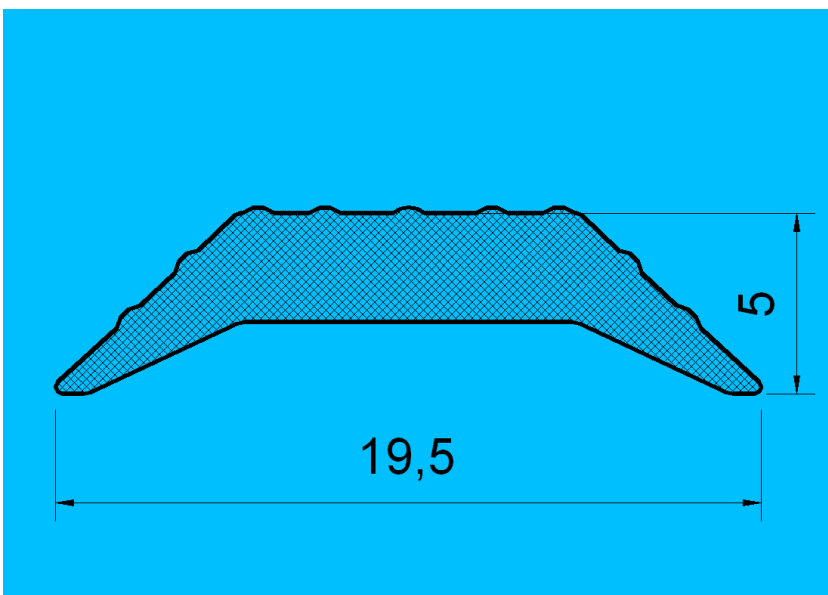

SB/F.10

SB/F.11

SB/F.12

Serafini & Bellei S.n.c - 41100 Modena - Via Armando Pica 25

Telefono 059 284333 - Fax 059 280273 - E-mail info@serafinibellei.it