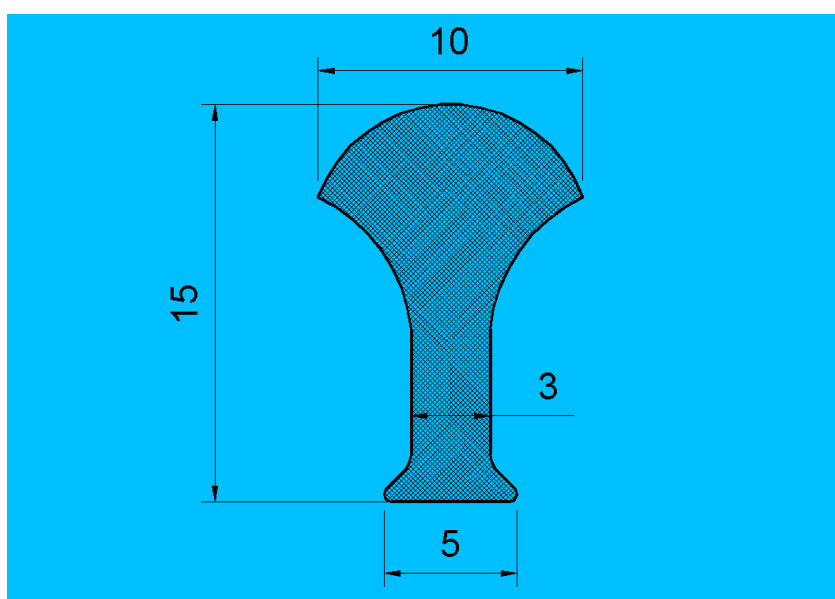

SB/F.247

SB/F.248

SB/F.249

Serafini & Bellei S.n.c - 41100 Modena - Via Armando Pica 25

Telefono 059 284333 - Fax 059 280273 - E-mail info@serafinibellei.it