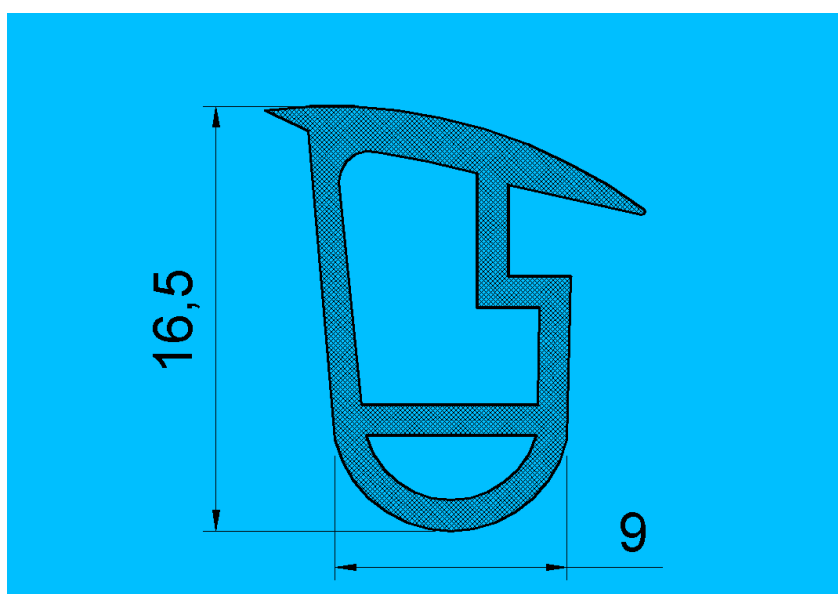

SB/F.97

SB/F.99

SB/F.100

Serafini & Bellei S.n.c - 41100 Modena - Via Armando Pica 25

Telefono 059 284333 - Fax 059 280273 - E-mail info@serafinibellei.it

SB/F.101

SB/F.102

SB/F.103