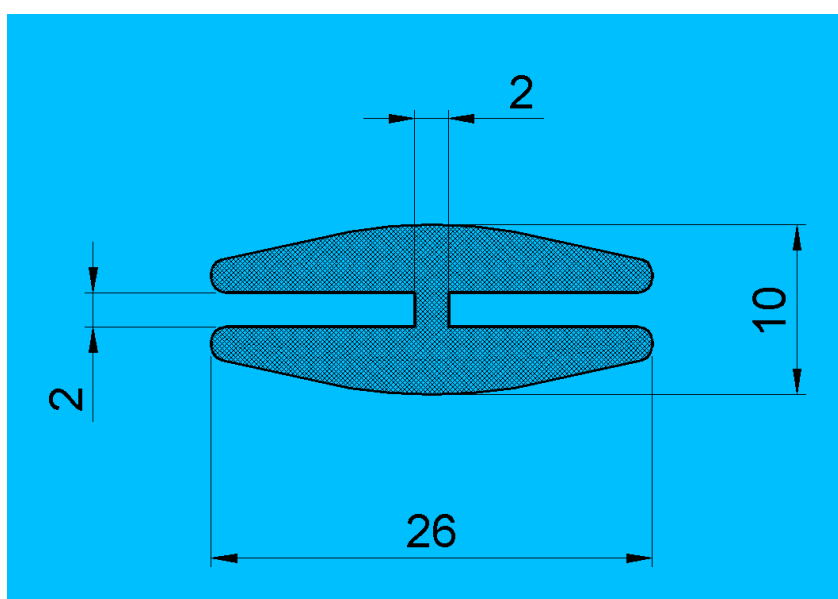

01193

01194

01197

Serafini & Bellei S.n.c - 41100 Modena - Via Armando Pica 25

Telefono 059 284333 - Fax 059 280273 - E-mail info@serafinibellei.it