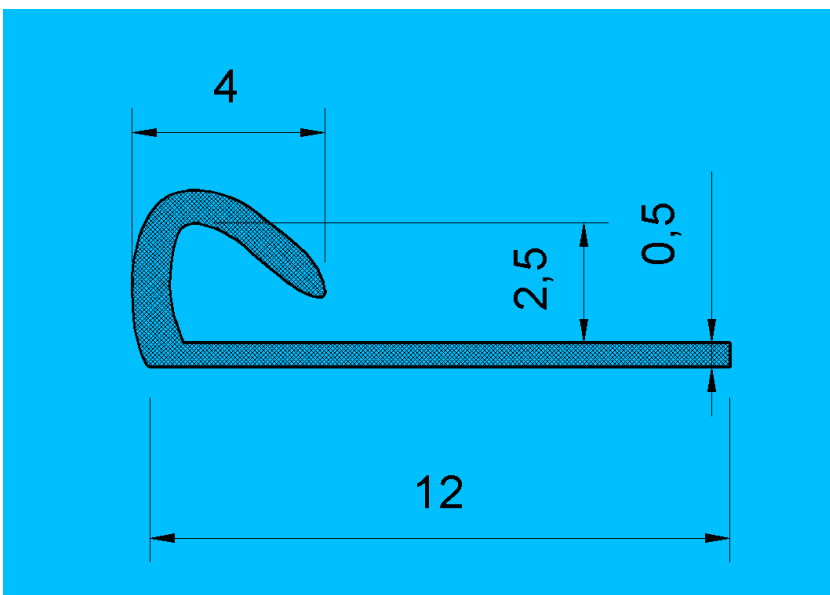

SB/F.135

SB/F.136

SB/F.137

Serafini & Bellei S.n.c - 41100 Modena - Via Armando Pica 25

Telefono 059 284333 - Fax 059 280273 - E-mail info@serafinibellei.it

SB/F.138

SB/F.139

SB/F.140