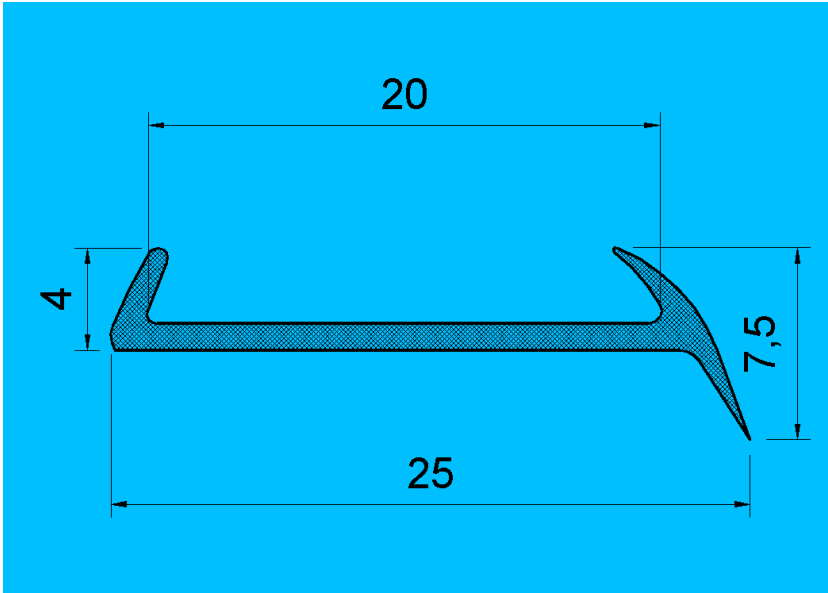

SB/F.280

SB/F.281

SB/F.282

Serafini & Bellei S.n.c - 41100 Modena - Via Armando Pica 25

Telefono 059 284333 - Fax 059 280273 - E-mail info@serafinibellei.it