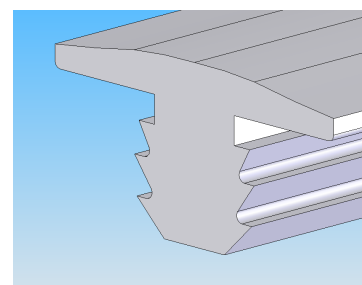

Serafini & Bellei S.n.c - 41100 Modena - Via Armando Pica 25

Telefono 059 284333 - Fax 059 280273 - E-mail info@serafinibellei.it

01131

01151

01152

Serafini & Bellei S.n.c - 41100 Modena - Via Armando Pica 25