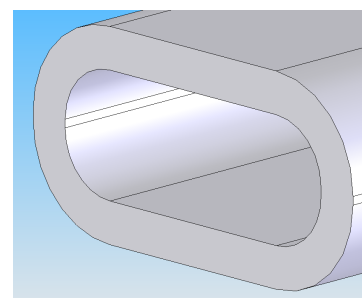

SB/F.97

SB/F.99

SB/F.100

Serafini & Bellei S.n.c - 41100 Modena - Via Armando Pica 25

Telefono 059 284333 - Fax 059 280273 - E-mail info@serafinibellei.it