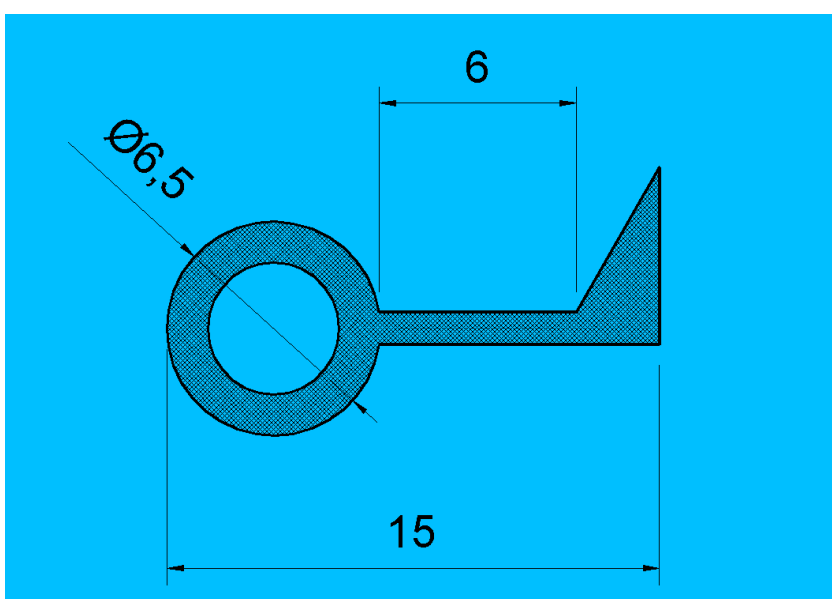

Serafini & Bellei S.n.c - 41100 Modena - Via Armando Pica 25

Telefono 059 284333 - Fax 059 280273 - E-mail info@serafinibellei.it

SB/F.128

SB/F.129

SB/F.130

Serafini & Bellei S.n.c - 41100 Modena - Via Armando Pica 25