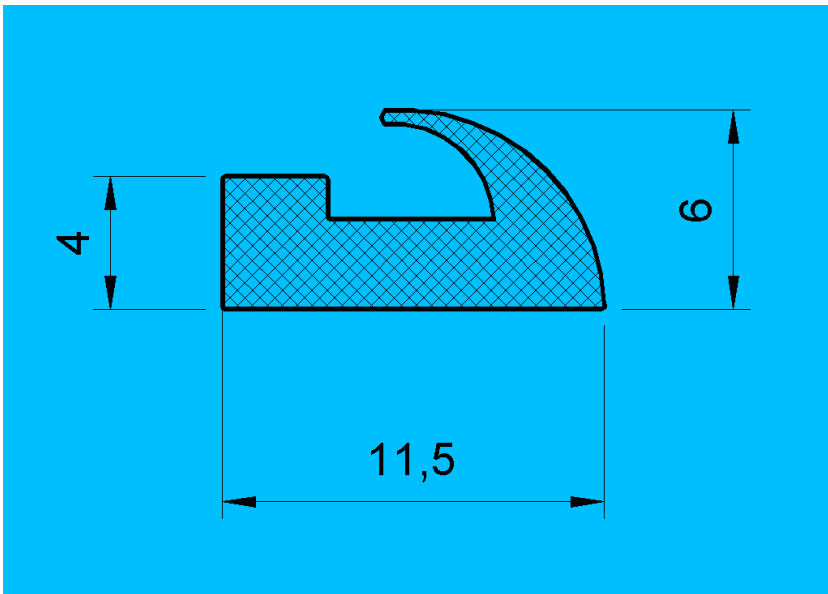

Telefono 059 284333 - Fax 059 280273 - E-mail info@serafinibellei.it

SB/F.7

SB/F.8

SB/F.9

Serafini & Bellei S.n.c - 41100 Modena - Via Armando Pica 25

Telefono 059 284333 - Fax 059 280273 - E-mail info@serafinibellei.it