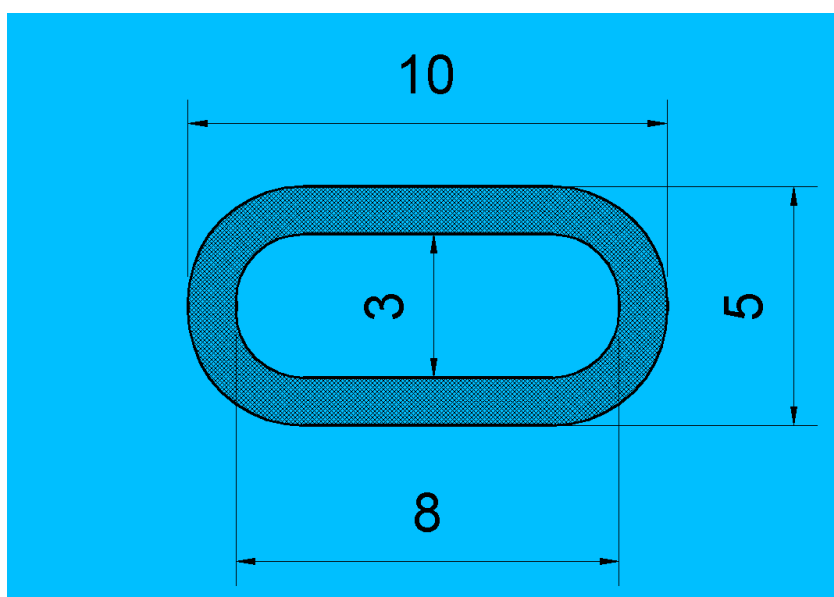

SB/F.97

SB/F.99

SB/F.100

Serafini & Bellei S.n.c - 41100 Modena - Via Armando Pica 25

Telefono 059 284333 - Fax 059 280273 - E-mail info@serafinibellei.it