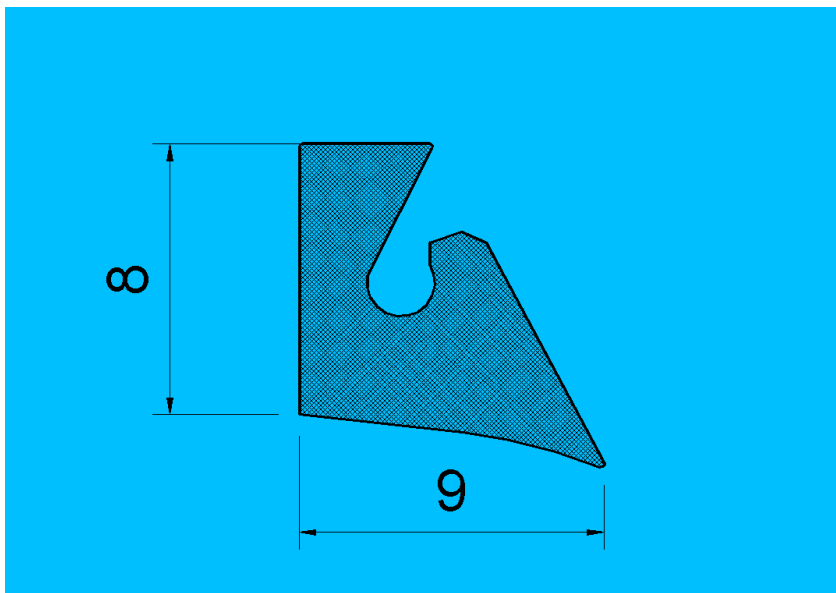

SB/F.104

SB/F.105

SB/F.106

Serafini & Bellei S.n.c - 41100 Modena - Via Armando Pica 25

Telefono 059 284333 - Fax 059 280273 - E-mail info@serafinibellei.it