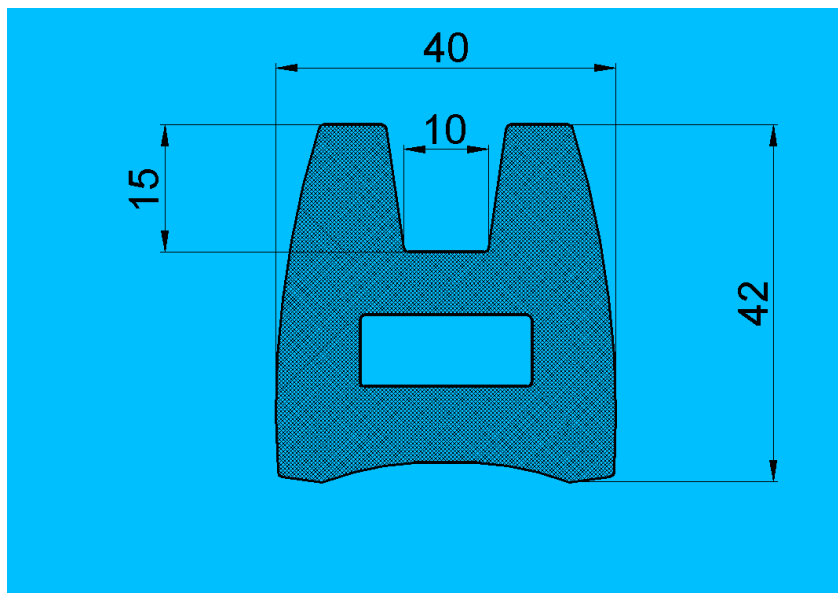

01005

01108

01114

Serafini & Bellei S.n.c - 41100 Modena - Via Armando Pica 25

Telefono 059 284333 - Fax 059 280273 - E-mail info@serafinibellei.it

01116

01120

01127