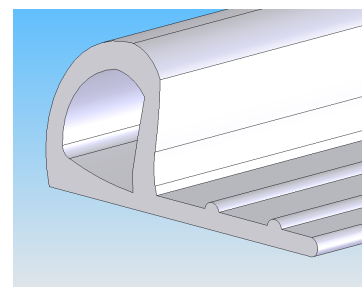

SB/F.52

SB/F.53

SB/F.54

Serafini & Bellei S.n.c - 41100 Modena - Via Armando Pica 25

Telefono 059 284333 - Fax 059 280273 - E-mail info@serafinibellei.it