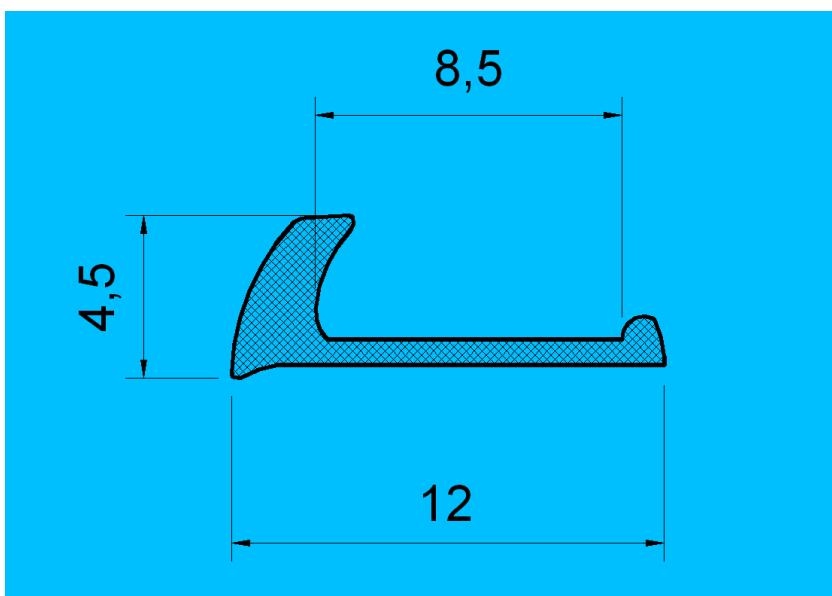

SB/F.7

SB/F.8

SB/F.9

Serafini & Bellei S.n.c - 41100 Modena - Via Armando Pica 25

Telefono 059 284333 - Fax 059 280273 - E-mail info@serafinibellei.it