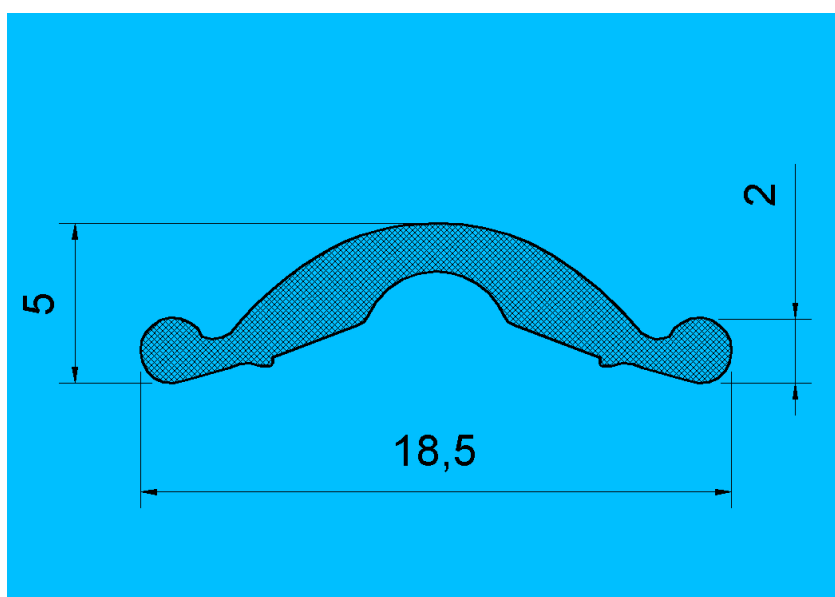

SB/F.178

SB/F.179

SB/F.180

Serafini & Bellei S.n.c - 41100 Modena - Via Armando Pica 25

Telefono 059 284333 - Fax 059 280273 - E-mail info@serafinibellei.it