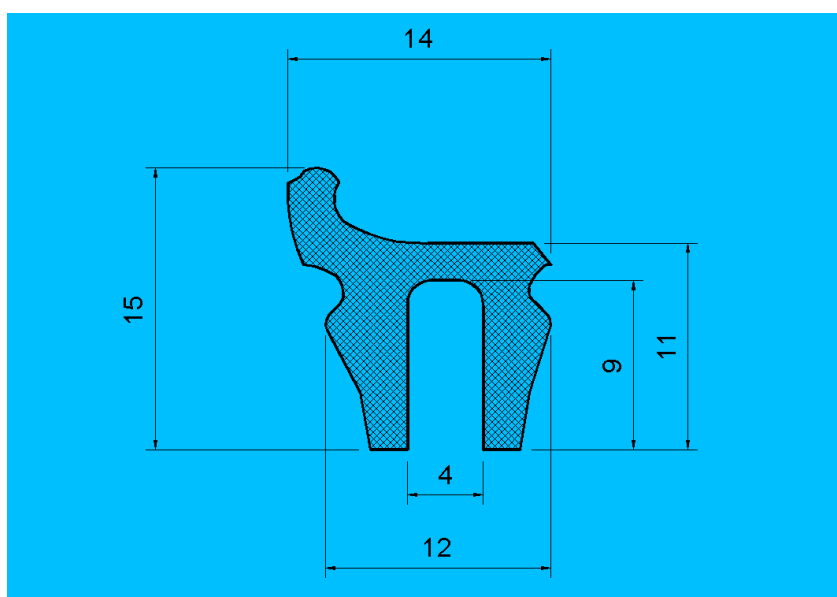

SB/F.46

SB/F.47

SB/F.48

Serafini & Bellei S.n.c - 41100 Modena - Via Armando Pica 25

Telefono 059 284333 - Fax 059 280273 - E-mail info@serafinibellei.it