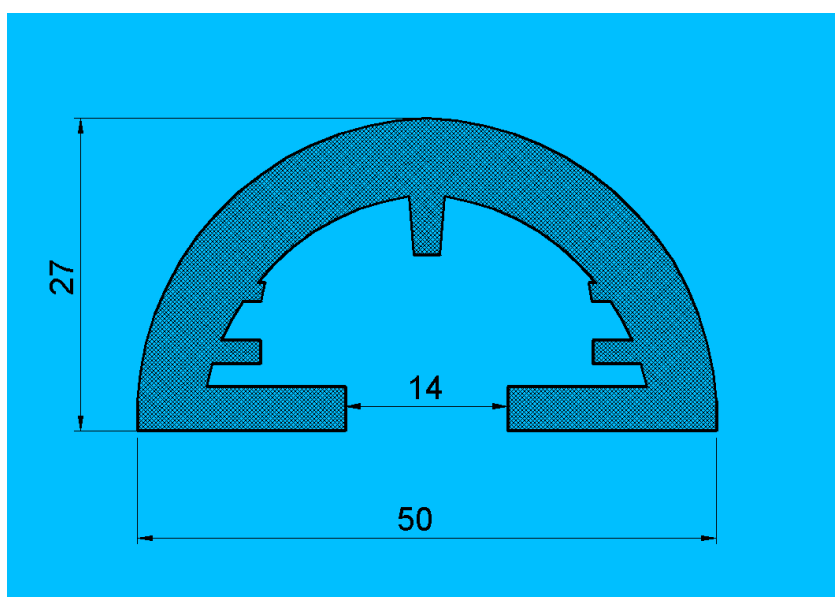

SB/F.283

SB/F.284

SB/R.285

Serafini & Bellei S.n.c - 41100 Modena - Via Armando Pica 25

Telefono 059 284333 - Fax 059 280273 - E-mail info@serafinibellei.it