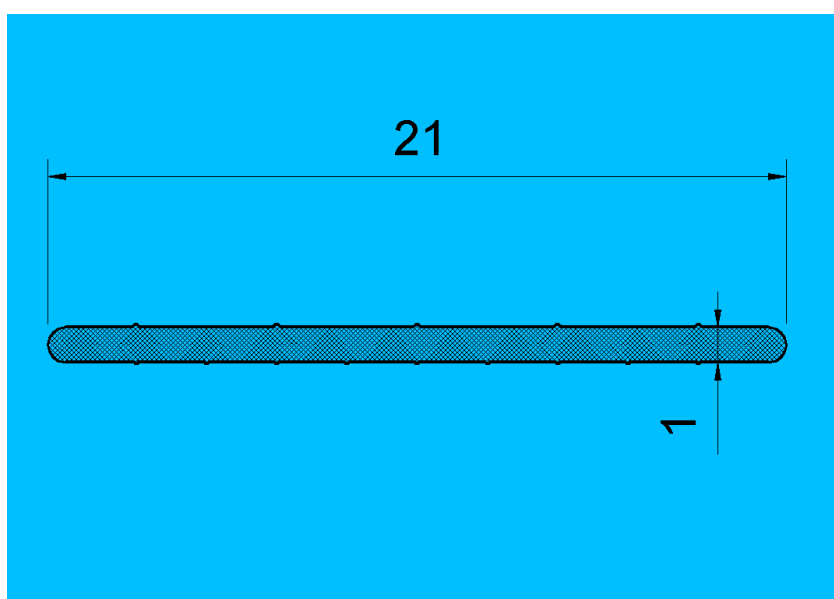

SB/F.58

SB/F.59

SB/F.60

Serafini & Bellei S.n.c - 41100 Modena - Via Armando Pica 25

Telefono 059 284333 - Fax 059 280273 - E-mail info@serafinibellei.it