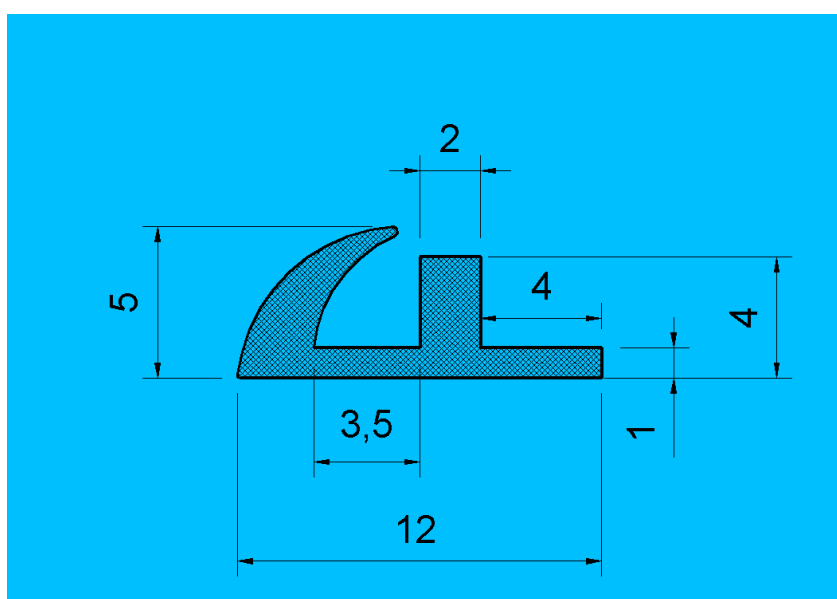

SB/F.160

SB/F.161

SB/F.162

Serafini & Bellei S.n.c - 41100 Modena - Via Armando Pica 25

Telefono 059 284333 - Fax 059 280273 - E-mail info@serafinibellei.it

SB/F.163

SB/F.164

SB/F.165