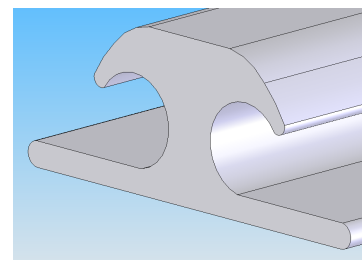

Telefono 059 284333 - Fax 059 280273 - E-mail info@serafinibellei.it

SB/F.283

SB/F.284

SB/R.285

Serafini & Bellei S.n.c - 41100 Modena - Via Armando Pica 25

Telefono 059 284333 - Fax 059 280273 - E-mail info@serafinibellei.it