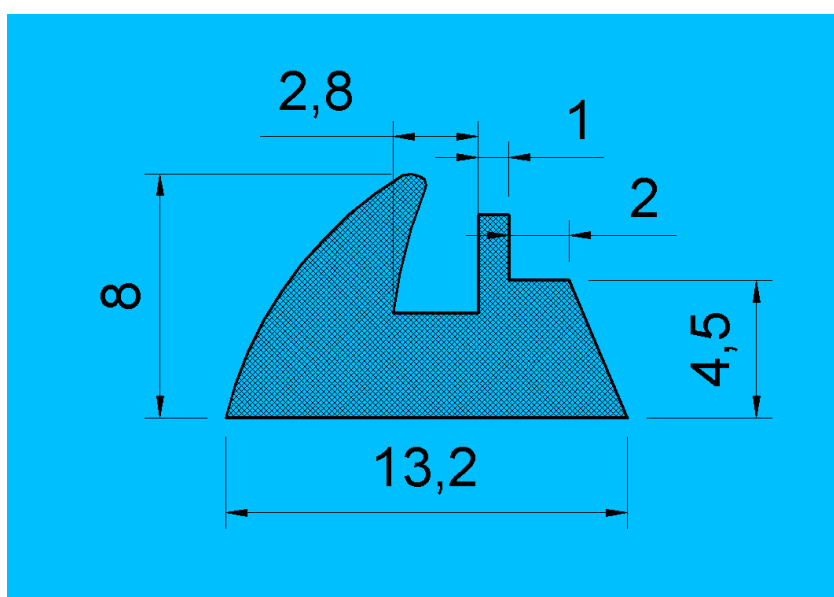

SB/F.160

SB/F.161

SB/F.162

Serafini & Bellei S.n.c - 41100 Modena - Via Armando Pica 25

Telefono 059 284333 - Fax 059 280273 - E-mail info@serafinibellei.it