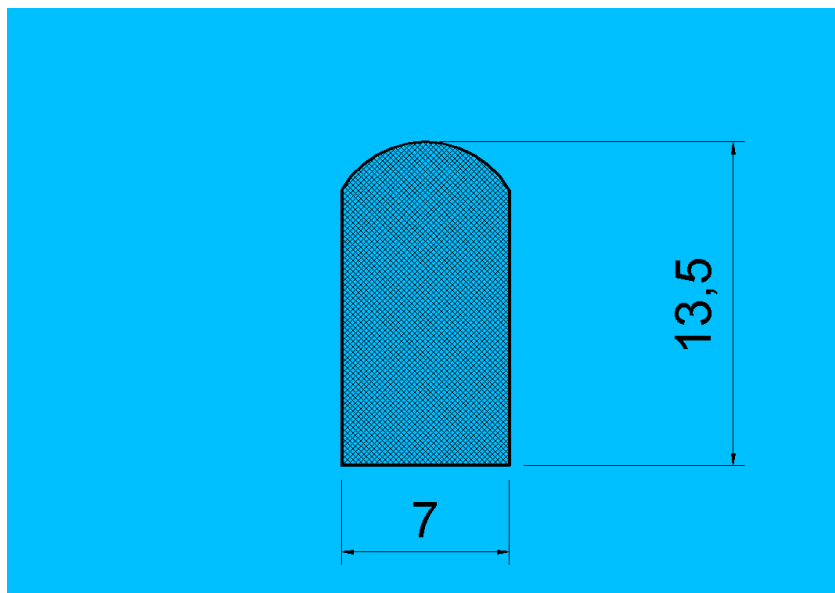

Telefono 059 284333 - Fax 059 280273 - E-mail info@serafinibellei.it

SB/F.107

SB/F.108

SB/F.109

Serafini & Bellei S.n.c - 41100 Modena - Via Armando Pica 25

Telefono 059 284333 - Fax 059 280273 - E-mail info@serafinibellei.it