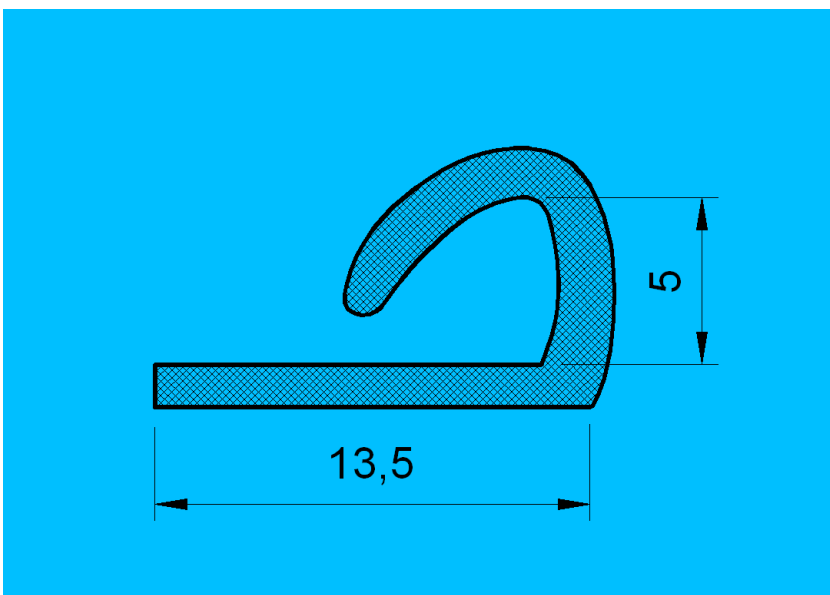

SB/F.19

SB/F.20

SB/F.21

Serafini & Bellei S.n.c - 41100 Modena - Via Armando Pica 25

Telefono 059 284333 - Fax 059 280273 - E-mail info@serafinibellei.it