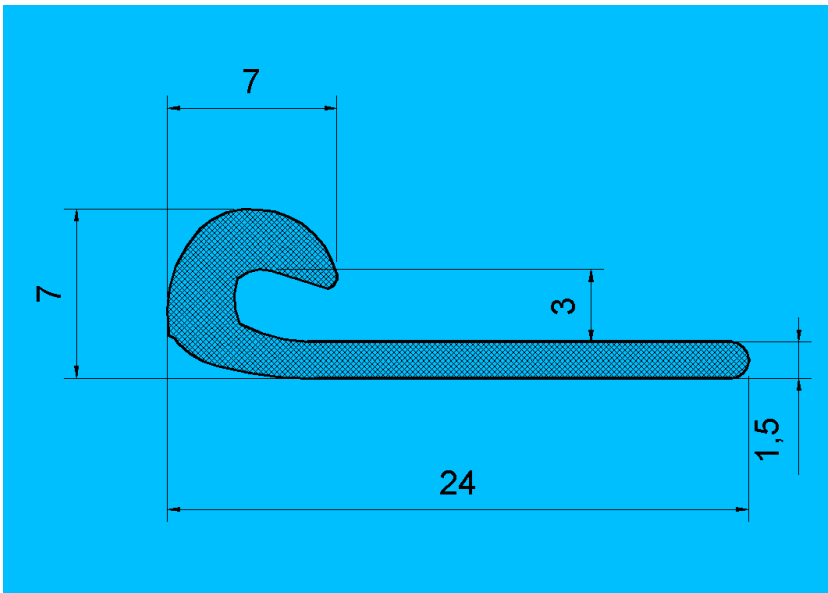

SB/F.135

SB/F.136

SB/F.137

Serafini & Bellei S.n.c - 41100 Modena - Via Armando Pica 25

Telefono 059 284333 - Fax 059 280273 - E-mail info@serafinibellei.it