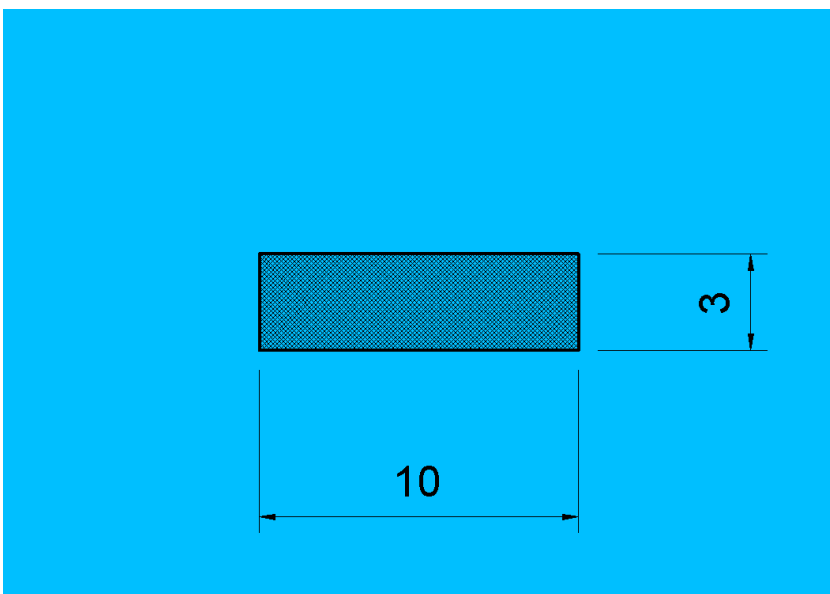

SB/F.273

SB/F.274

SB/F.275

Serafini & Bellei S.n.c - 41100 Modena - Via Armando Pica 25

Telefono 059 284333 - Fax 059 280273 - E-mail info@serafinibellei.it