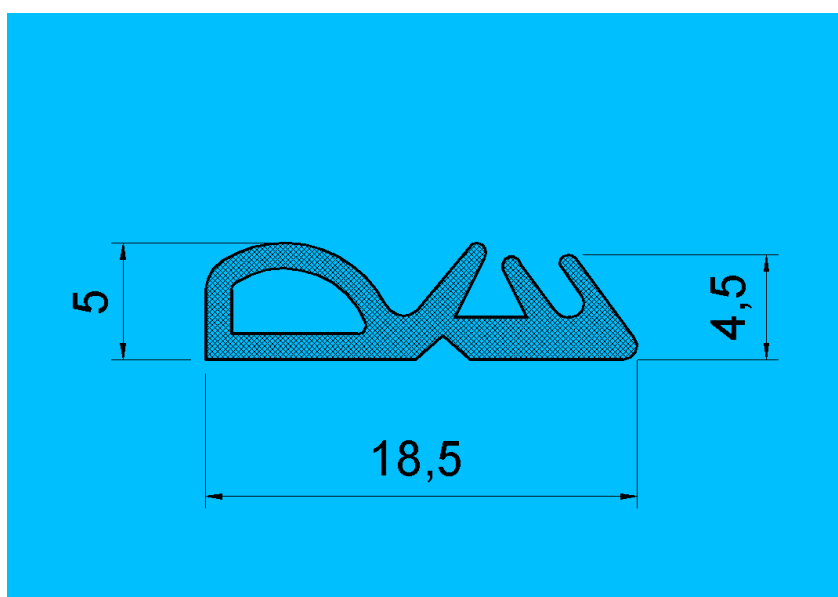

SB/F.266

SB/F.267

SB/F.268

Serafini & Bellei S.n.c - 41100 Modena - Via Armando Pica 25

Telefono 059 284333 - Fax 059 280273 - E-mail info@serafinibellei.it