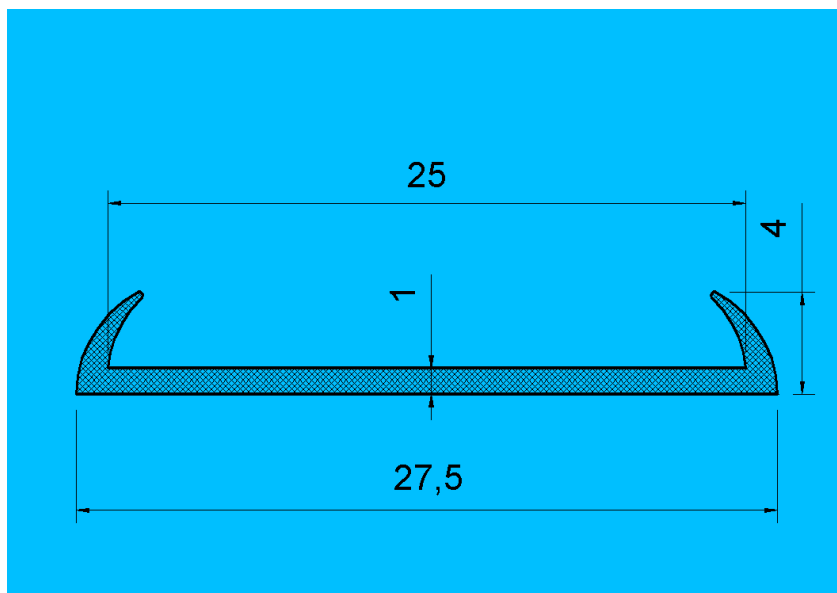

SB/F.160

SB/F.161

SB/F.162

Serafini & Bellei S.n.c - 41100 Modena - Via Armando Pica 25

Telefono 059 284333 - Fax 059 280273 - E-mail info@serafinibellei.it

SB/F.163

SB/F.164

SB/F.165