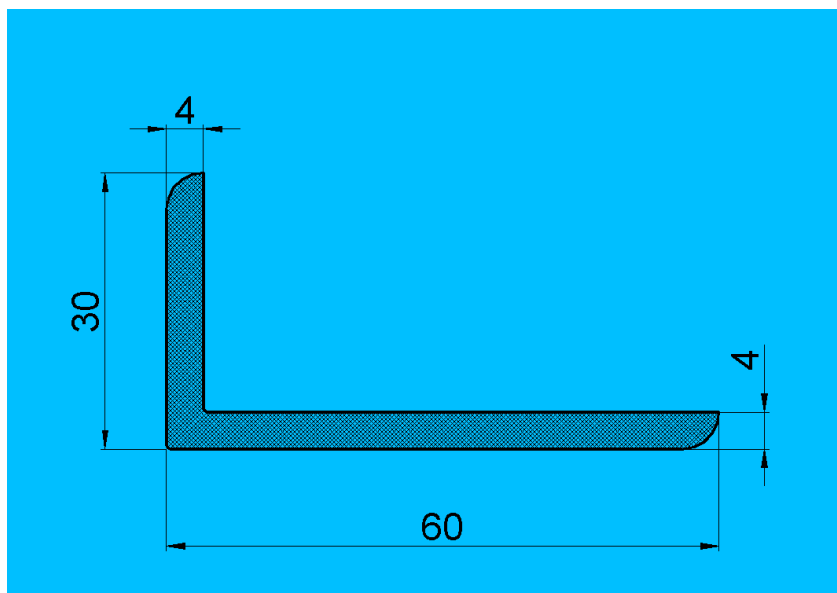

01274

01277

01289

Serafini & Bellei S.n.c - 41100 Modena - Via Armando Pica 25

Telefono 059 284333 - Fax 059 280273 - E-mail info@serafinibellei.it

01292

01299

01302