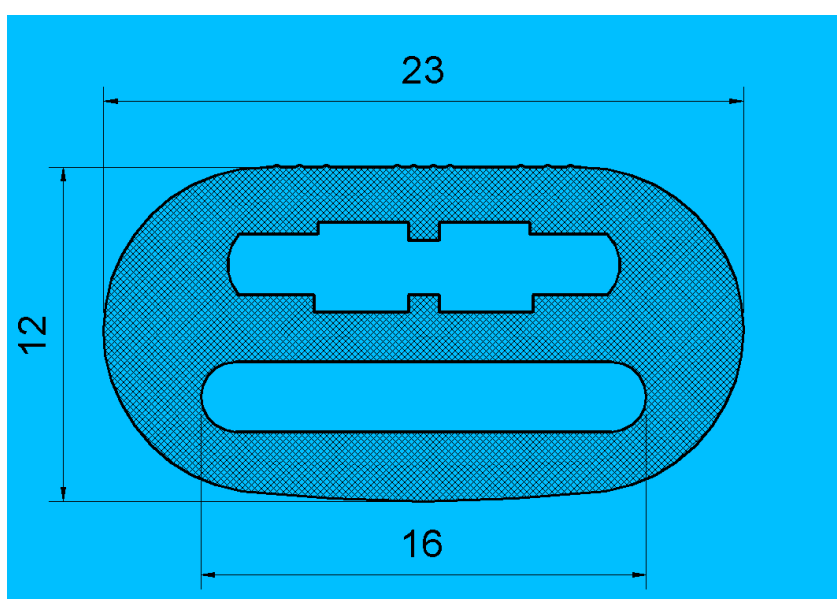

SB/F.83

SB/F.84

SB/F.87

Serafini & Bellei S.n.c - 41100 Modena - Via Armando Pica 25

Telefono 059 284333 - Fax 059 280273 - E-mail info@serafinibellei.it