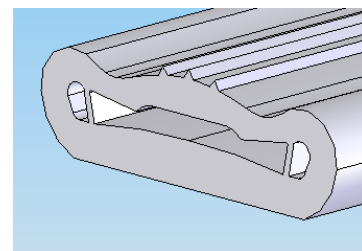

Serafini & Bellei S.n.c - 41100 Modena - Via Armando Pica 25

Telefono 059 284333 - Fax 059 280273 - E-mail info@serafinibellei.it

SB/F.28

SB/F.29

SB/F.30

Serafini & Bellei S.n.c - 41100 Modena - Via Armando Pica 25