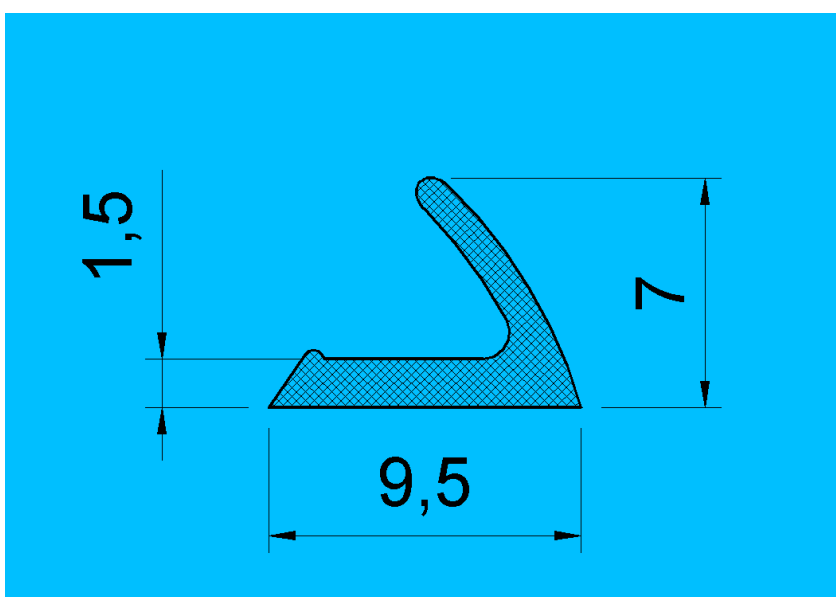

SB/F.148

SB/F.149

SB/F.150

Serafini & Bellei S.n.c - 41100 Modena - Via Armando Pica 25

Telefono 059 284333 - Fax 059 280273 - E-mail info@serafinibellei.it

SB/F.151

SB/F.152

SB/F.153