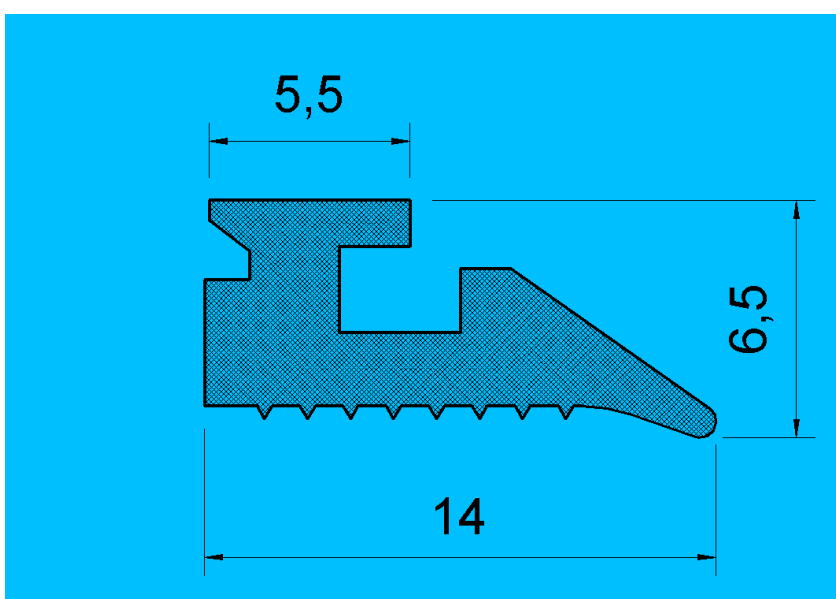

SB/F.94

SB/F.95

SB/F.96

Serafini & Bellei S.n.c - 41100 Modena - Via Armando Pica 25

Telefono 059 284333 - Fax 059 280273 - E-mail info@serafinibellei.it