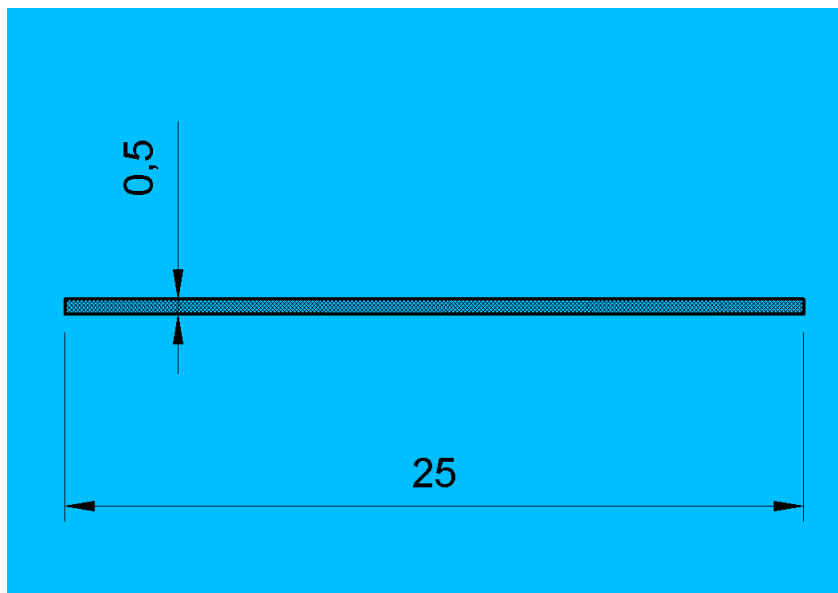

SB/F.257

SB/F.258

SB/F.259

Serafini & Bellei S.n.c - 41100 Modena - Via Armando Pica 25

Telefono 059 284333 - Fax 059 280273 - E-mail info@serafinibellei.it