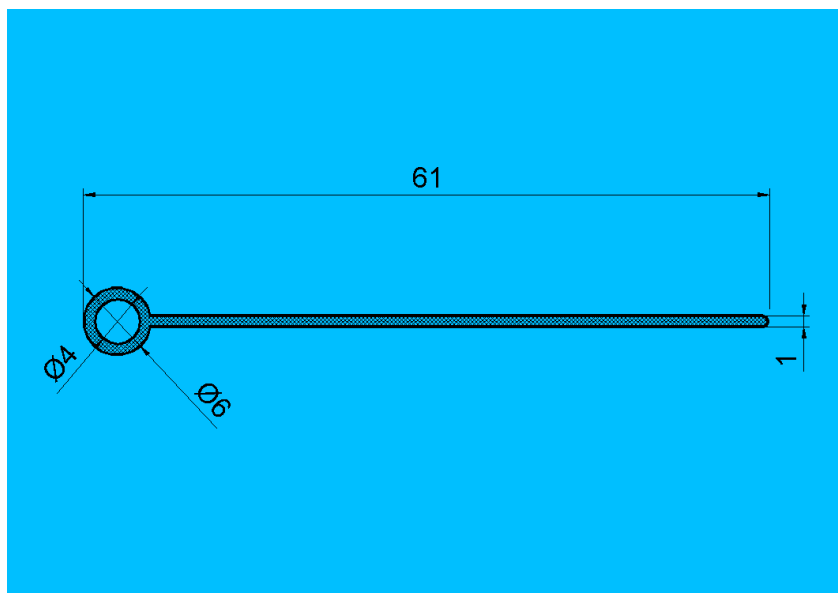

SB/F.266

SB/F.267

SB/F.268

Serafini & Bellei S.n.c - 41100 Modena - Via Armando Pica 25

Telefono 059 284333 - Fax 059 280273 - E-mail info@serafinibellei.it