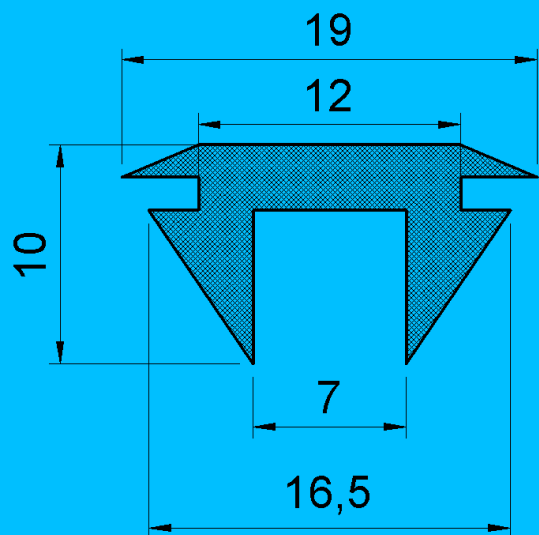

Telefono 059 284333 - Fax 059 280273 - E-mail info@serafinibellei.it

SB/F.217

SB/F.218

SB/F.219

Serafini & Bellei S.n.c - 41100 Modena - Via Armando Pica 25

Telefono 059 284333 - Fax 059 280273 - E-mail info@serafinibellei.it