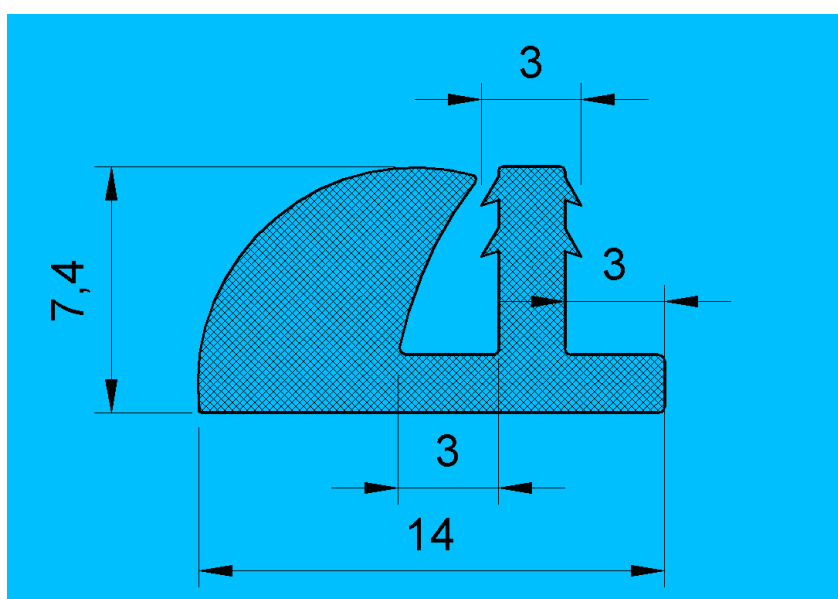

SB/F.119

SB/F.120

SB/F.121

Serafini & Bellei S.n.c - 41100 Modena - Via Armando Pica 25

Telefono 059 284333 - Fax 059 280273 - E-mail info@serafinibellei.it