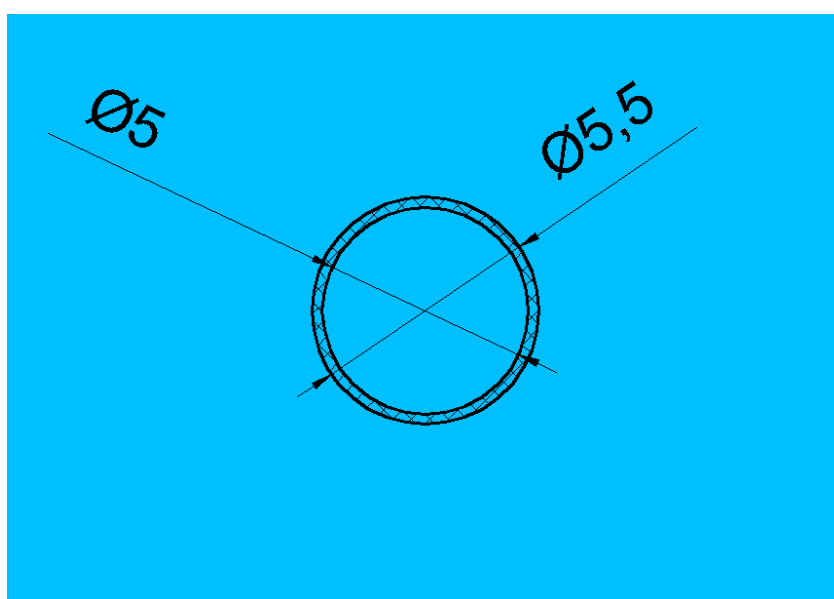

SB/F.31

SB/F.32

SB/F.33

Serafini & Bellei S.n.c - 41100 Modena - Via Armando Pica 25

Telefono 059 284333 - Fax 059 280273 - E-mail info@serafinibellei.it