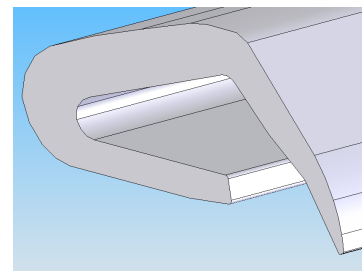

SB/F.148

SB/F.149

SB/F.150

Serafini & Bellei S.n.c - 41100 Modena - Via Armando Pica 25

Telefono 059 284333 - Fax 059 280273 - E-mail info@serafinibellei.it