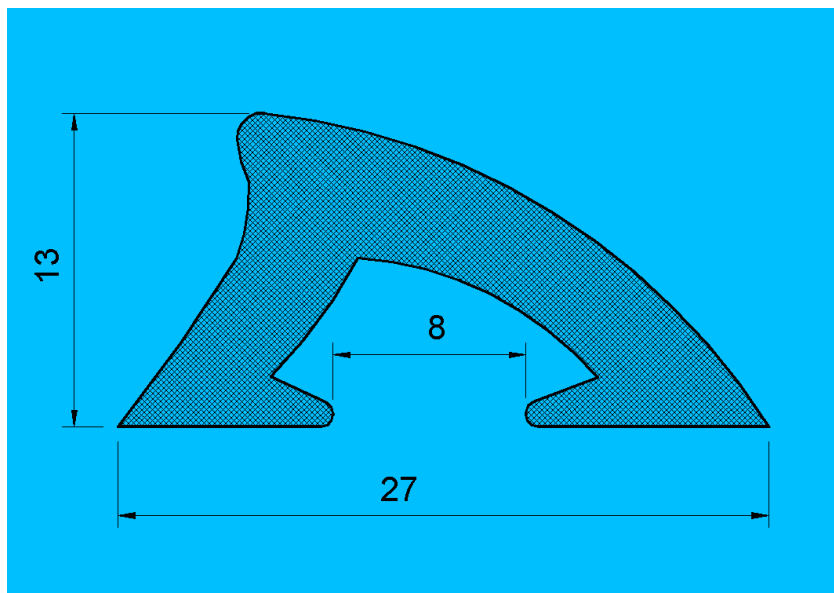

SB/F.297

SB/F.298

SB/F.316

Serafini & Bellei S.n.c - 41100 Modena - Via Armando Pica 25

Telefono 059 284333 - Fax 059 280273 - E-mail info@serafinibellei.it