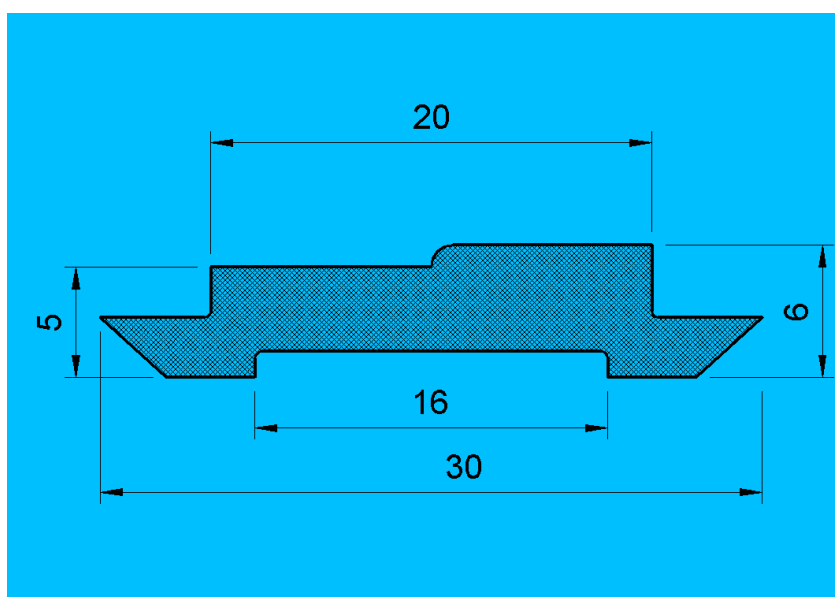

01218

01223

01242

Serafini & Bellei S.n.c - 41100 Modena - Via Armando Pica 25

Telefono 059 284333 - Fax 059 280273 - E-mail info@serafinibellei.it