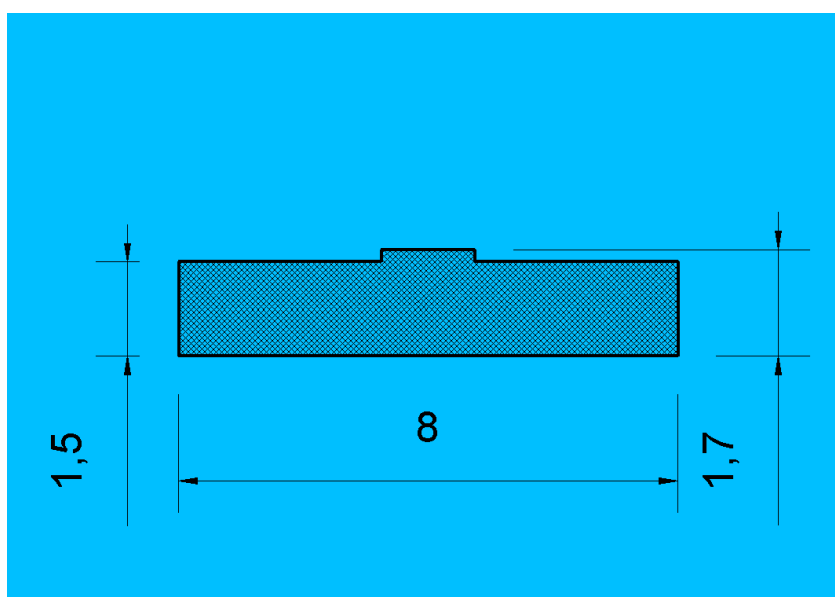

SB/F.244

SB/F.245

SB/F.246

Serafini & Bellei S.n.c - 41100 Modena - Via Armando Pica 25

Telefono 059 284333 - Fax 059 280273 - E-mail info@serafinibellei.it