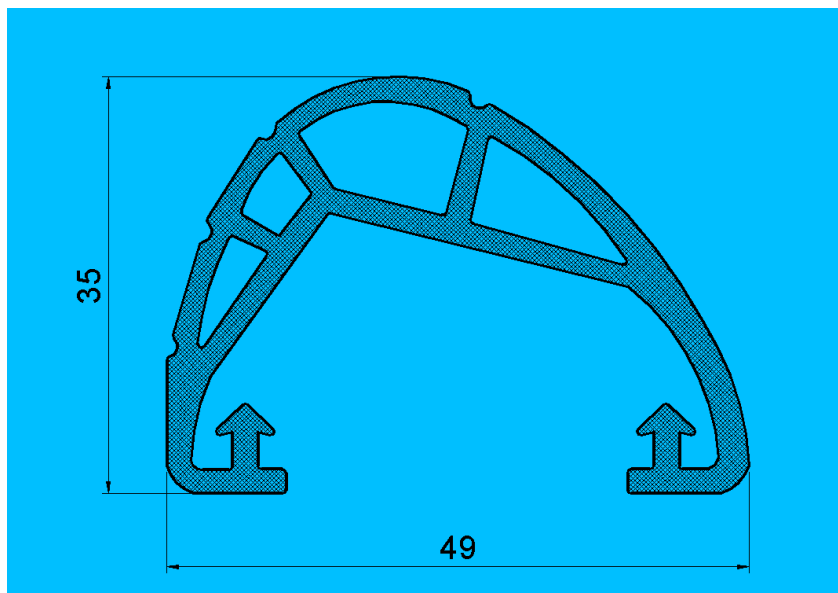

SB/F.119

SB/F.120

SB/F.121

Serafini & Bellei S.n.c - 41100 Modena - Via Armando Pica 25

Telefono 059 284333 - Fax 059 280273 - E-mail info@serafinibellei.it