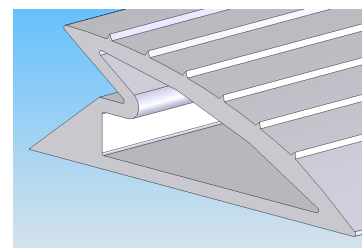

SB/F.141

SB/F.142

SB/F.143

Serafini & Bellei S.n.c - 41100 Modena - Via Armando Pica 25

Telefono 059 284333 - Fax 059 280273 - E-mail info@serafinibellei.it