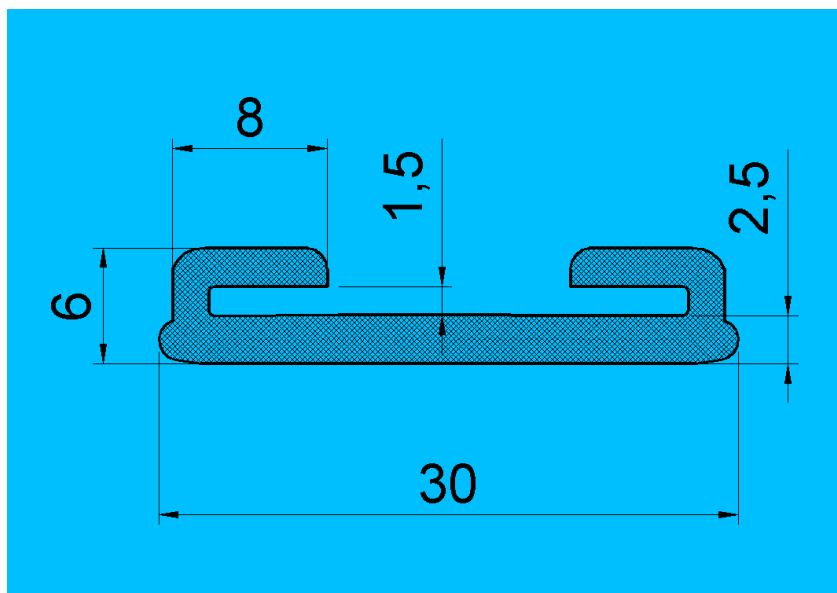

01193

01194

01197

Serafini & Bellei S.n.c - 41100 Modena - Via Armando Pica 25

Telefono 059 284333 - Fax 059 280273 - E-mail info@serafinibellei.it

01200

01207

01208