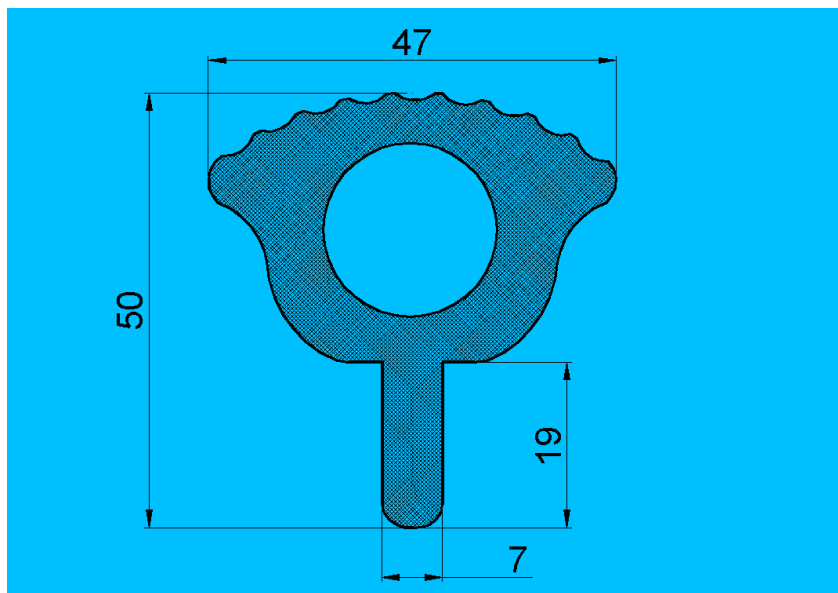

SB/F.260

SB/F.261

SB/F.262

Serafini & Bellei S.n.c - 41100 Modena - Via Armando Pica 25

Telefono 059 284333 - Fax 059 280273 - E-mail info@serafinibellei.it

SB/F.263

SB/F.264

SB/F.265