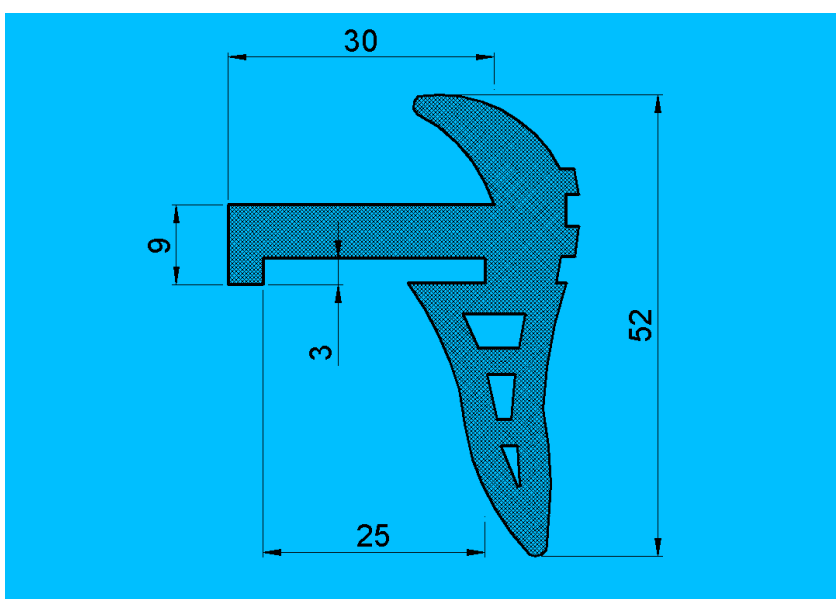

SB/F.273

SB/F.274

SB/F.275

Serafini & Bellei S.n.c - 41100 Modena - Via Armando Pica 25

Telefono 059 284333 - Fax 059 280273 - E-mail info@serafinibellei.it

SB/F.276

SB/F.277

SB/F.279