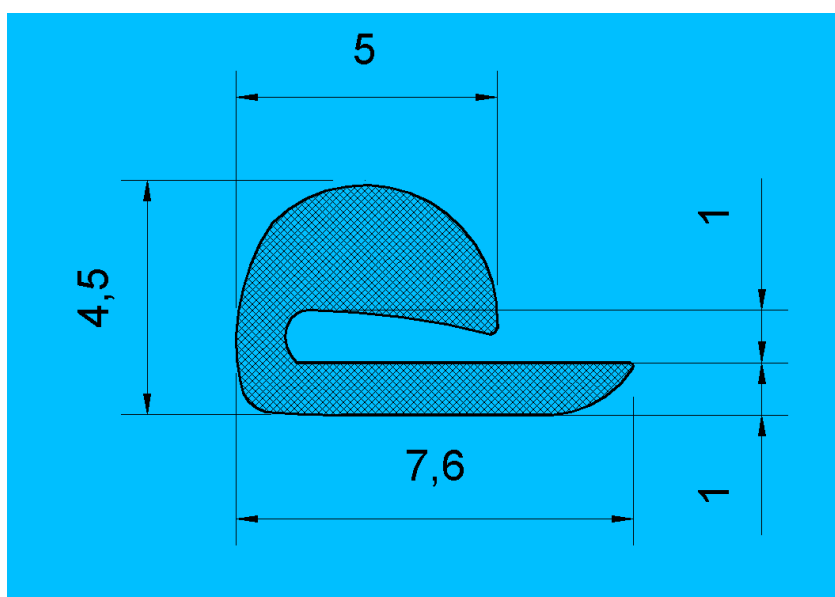

SB/F.169

SB/F.170

SB/F.171

Serafini & Bellei S.n.c - 41100 Modena - Via Armando Pica 25

Telefono 059 284333 - Fax 059 280273 - E-mail info@serafinibellei.it