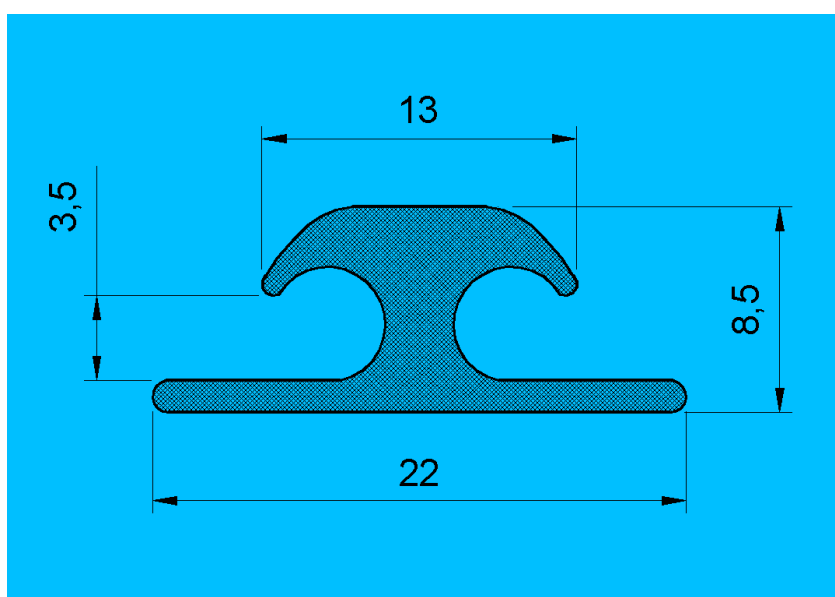

SB/F.283

SB/F.284

SB/R.285

Serafini & Bellei S.n.c - 41100 Modena - Via Armando Pica 25

Telefono 059 284333 - Fax 059 280273 - E-mail info@serafinibellei.it