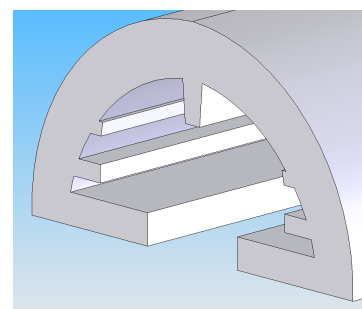

SB/F.283

SB/F.284

SB/R.285

Serafini & Bellei S.n.c - 41100 Modena - Via Armando Pica 25

Telefono 059 284333 - Fax 059 280273 - E-mail info@serafinibellei.it