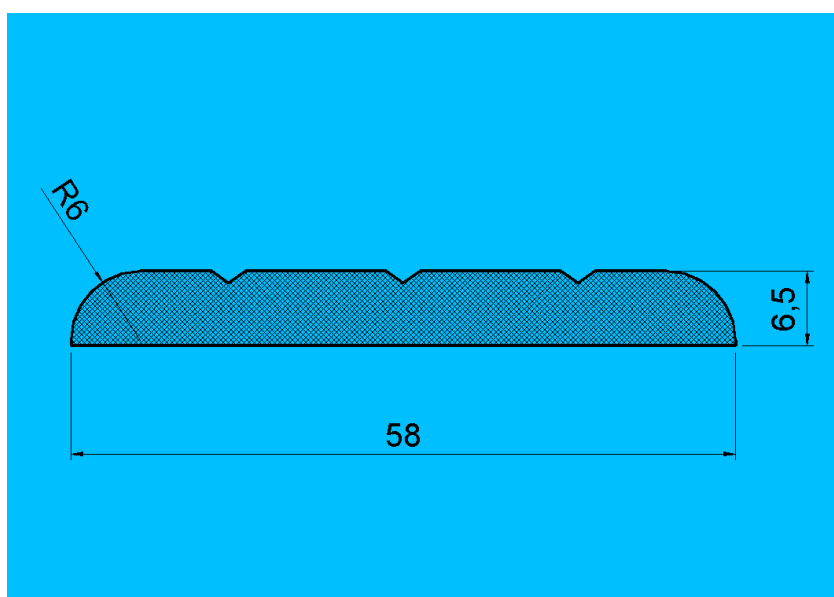

SB/F.226

SB/F.227

SB/F.228

Serafini & Bellei S.n.c - 41100 Modena - Via Armando Pica 25

Telefono 059 284333 - Fax 059 280273 - E-mail info@serafinibellei.it