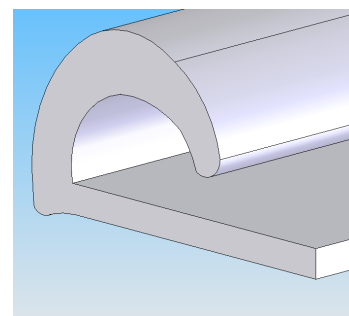

SB/F.83

SB/F.84

SB/F.87

Serafini & Bellei S.n.c - 41100 Modena - Via Armando Pica 25

Telefono 059 284333 - Fax 059 280273 - E-mail info@serafinibellei.it