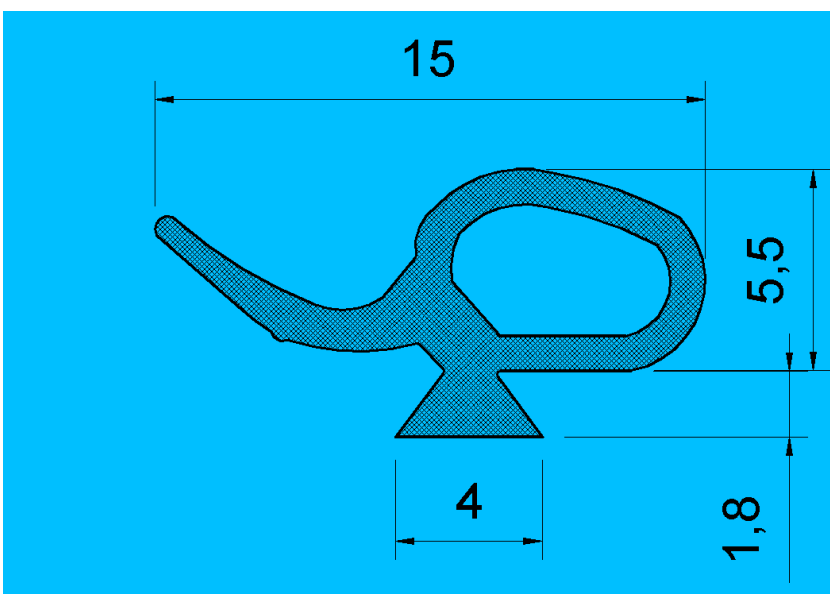

Serafini & Bellei S.n.c - 41100 Modena - Via Armando Pica 25

Telefono 059 284333 - Fax 059 280273 - E-mail info@serafinibellei.it

SB/F.91

SB/F.92

SB/F.93

Serafini & Bellei S.n.c - 41100 Modena - Via Armando Pica 25