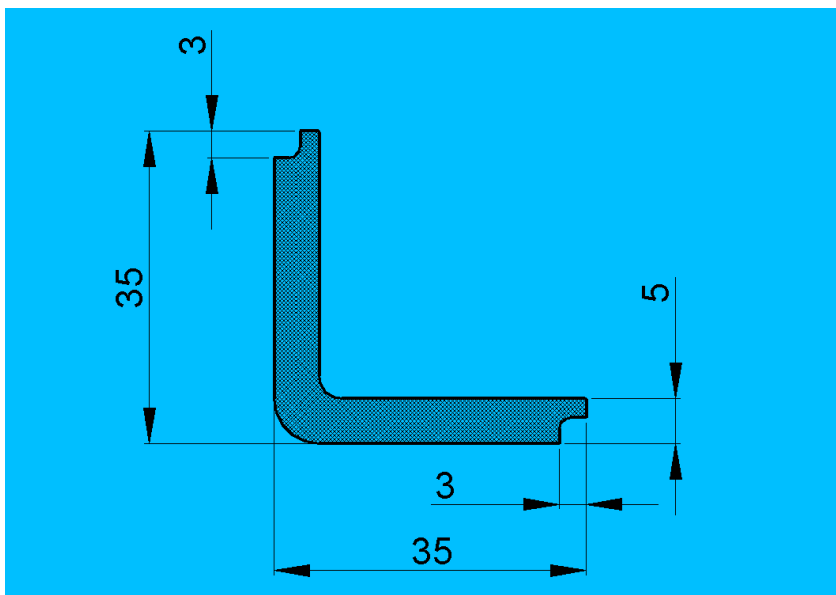

01154

01169

01190

Serafini & Bellei S.n.c - 41100 Modena - Via Armando Pica 25

Telefono 059 284333 - Fax 059 280273 - E-mail info@serafinibellei.it