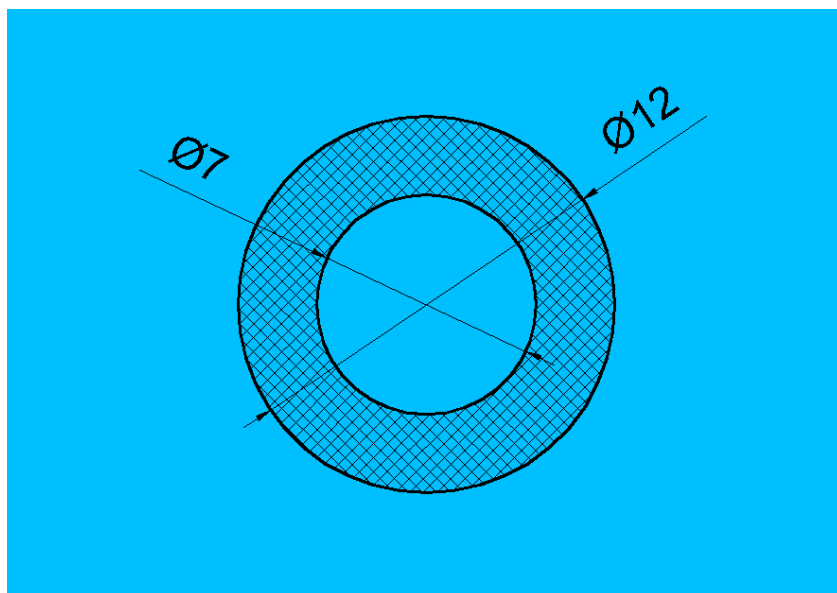

Telefono 059 284333 - Fax 059 280273 - E-mail info@serafinibellei.it

SB/F.31

SB/F.32

SB/F.33

Serafini & Bellei S.n.c - 41100 Modena - Via Armando Pica 25

Telefono 059 284333 - Fax 059 280273 - E-mail info@serafinibellei.it