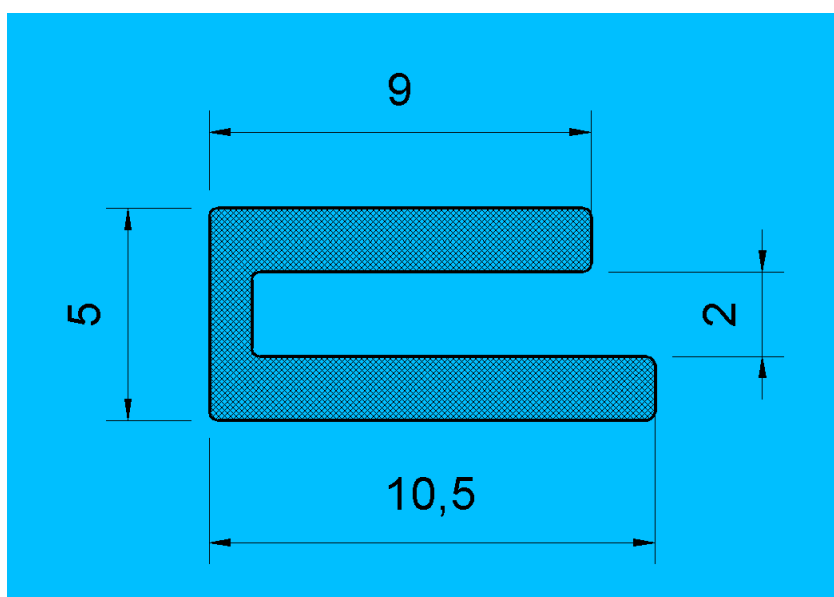

SB/F.184

SB/F.185

SB/F.186

Serafini & Bellei S.n.c - 41100 Modena - Via Armando Pica 25

Telefono 059 284333 - Fax 059 280273 - E-mail info@serafinibellei.it

SB/F.187

SB/F.188

SB/F.189