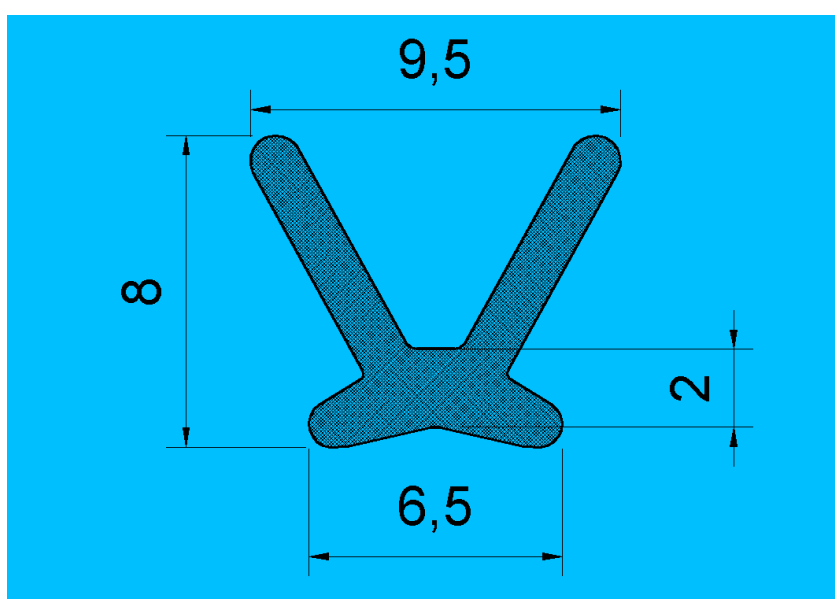

SB/F.55

SB/F.56

SB/F.57

Serafini & Bellei S.n.c - 41100 Modena - Via Armando Pica 25

Telefono 059 284333 - Fax 059 280273 - E-mail info@serafinibellei.it