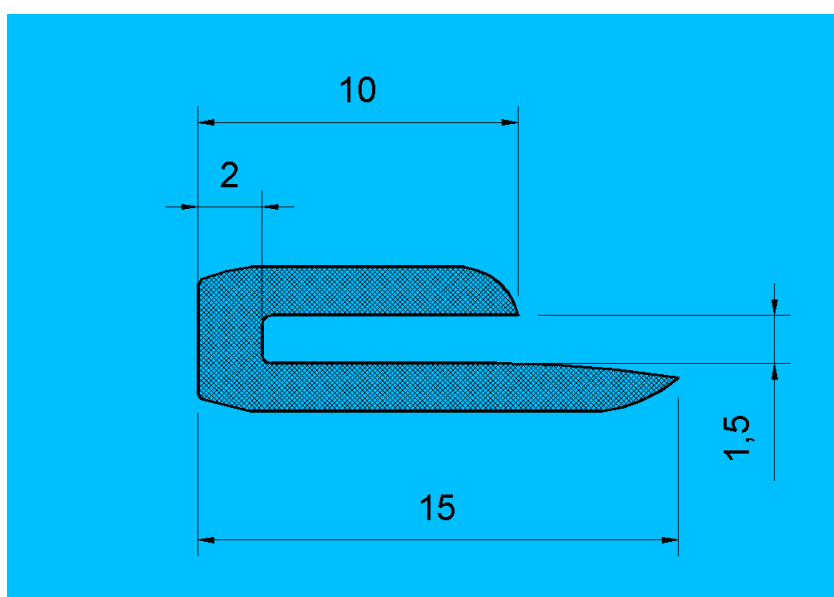

SB/F.184

SB/F.185

SB/F.186

Serafini & Bellei S.n.c - 41100 Modena - Via Armando Pica 25

Telefono 059 284333 - Fax 059 280273 - E-mail info@serafinibellei.it

SB/F.187

SB/F.188

SB/F.189