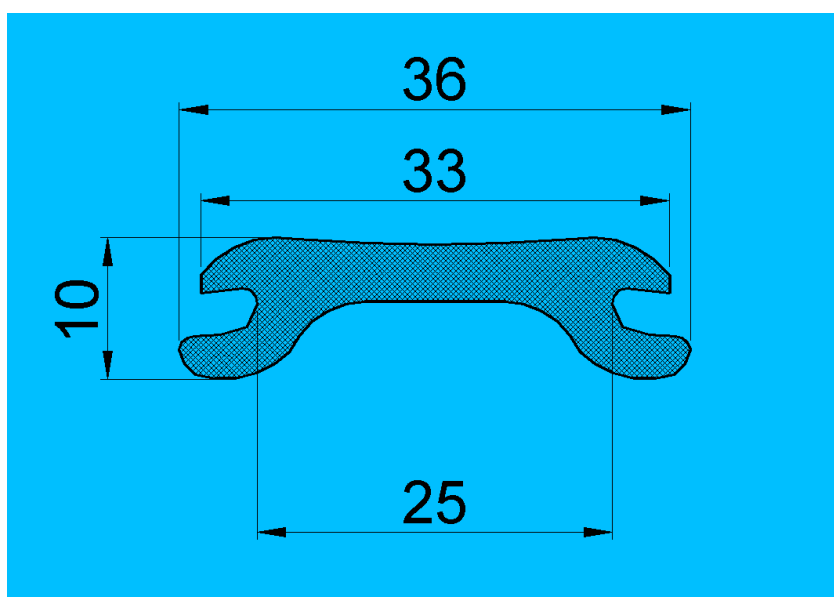

01248

01255

01264

Serafini & Bellei S.n.c - 41100 Modena - Via Armando Pica 25

Telefono 059 284333 - Fax 059 280273 - E-mail info@serafinibellei.it