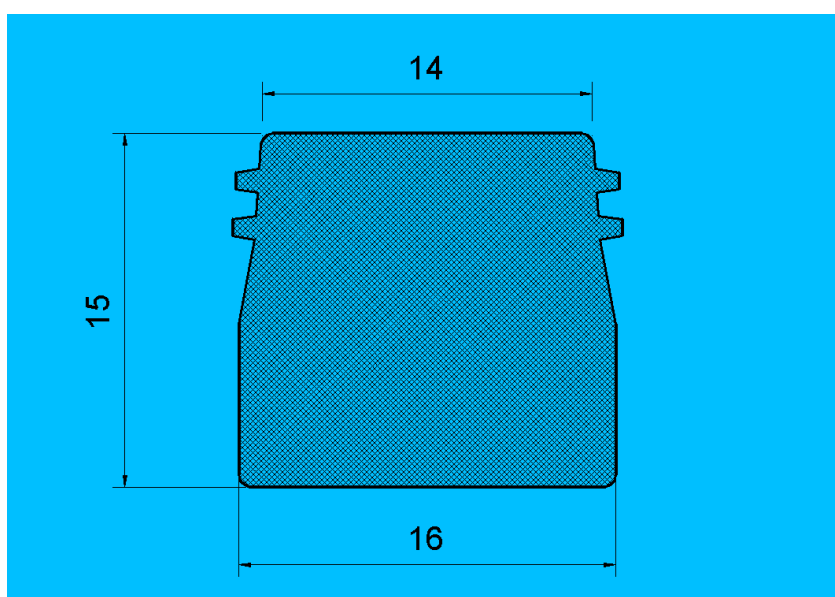

SB/F.244

SB/F.245

SB/F.246

Serafini & Bellei S.n.c - 41100 Modena - Via Armando Pica 25

Telefono 059 284333 - Fax 059 280273 - E-mail info@serafinibellei.it