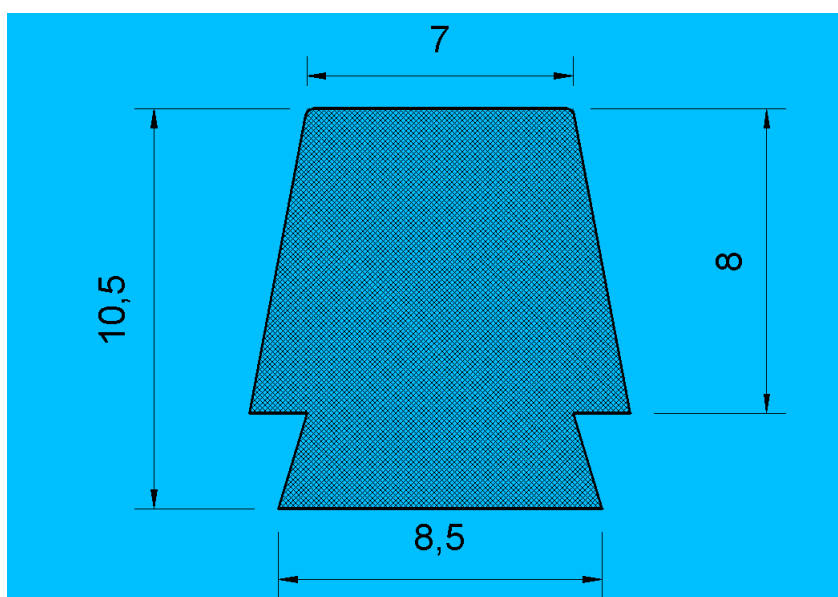

SB/F.241

SB/F.242

SB/F.243

Serafini & Bellei S.n.c - 41100 Modena - Via Armando Pica 25

Telefono 059 284333 - Fax 059 280273 - E-mail info@serafinibellei.it