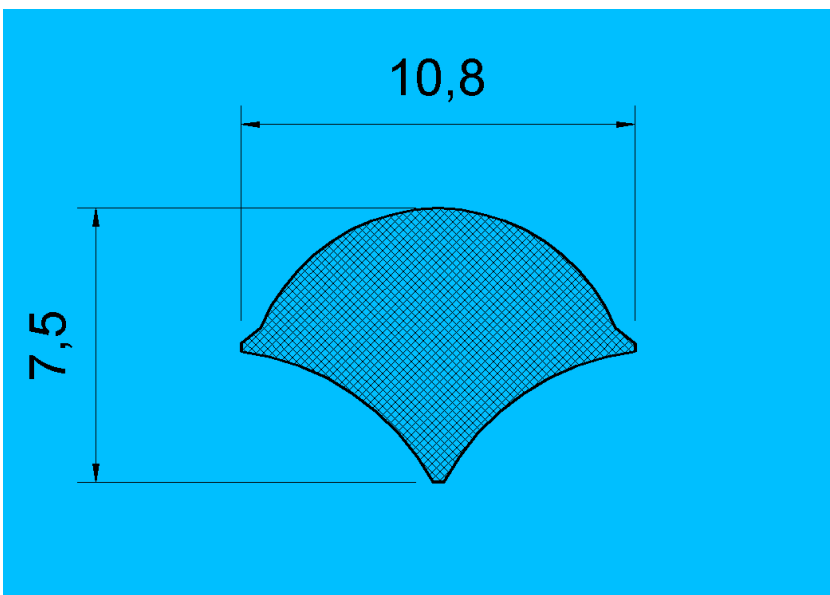

SB/F.91

SB/F.92

SB/F.93

Serafini & Bellei S.n.c - 41100 Modena - Via Armando Pica 25

Telefono 059 284333 - Fax 059 280273 - E-mail info@serafinibellei.it