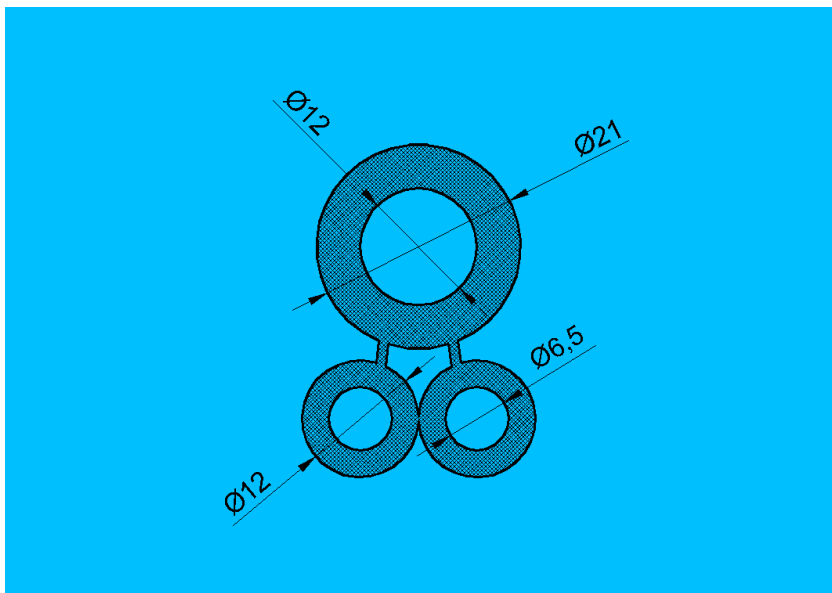

SB/F.107

SB/F.108

SB/F.109

Serafini & Bellei S.n.c - 41100 Modena - Via Armando Pica 25

Telefono 059 284333 - Fax 059 280273 - E-mail info@serafinibellei.it