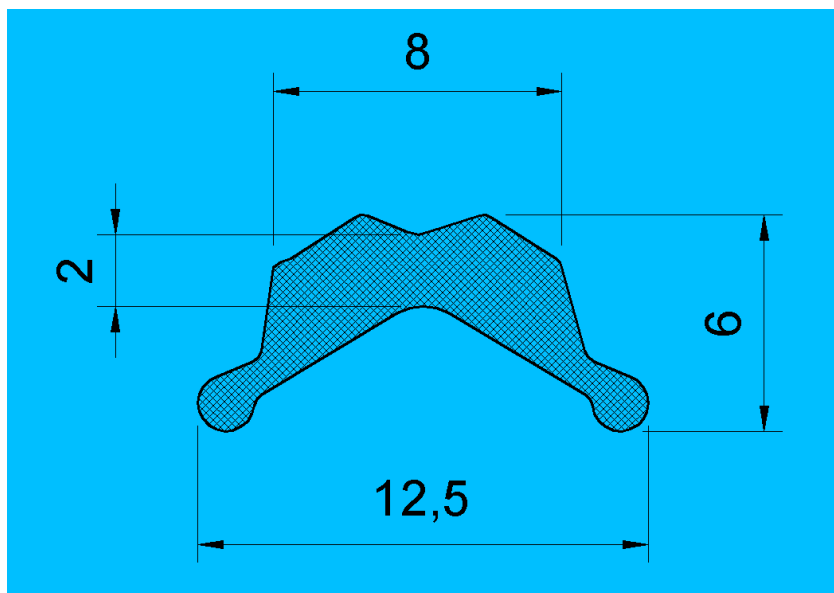

SB/R.172

SB/F.173

SB/F.174

Serafini & Bellei S.n.c - 41100 Modena - Via Armando Pica 25

Telefono 059 284333 - Fax 059 280273 - E-mail info@serafinibellei.it

SB/F.175

SB/F.176

SB/F.177