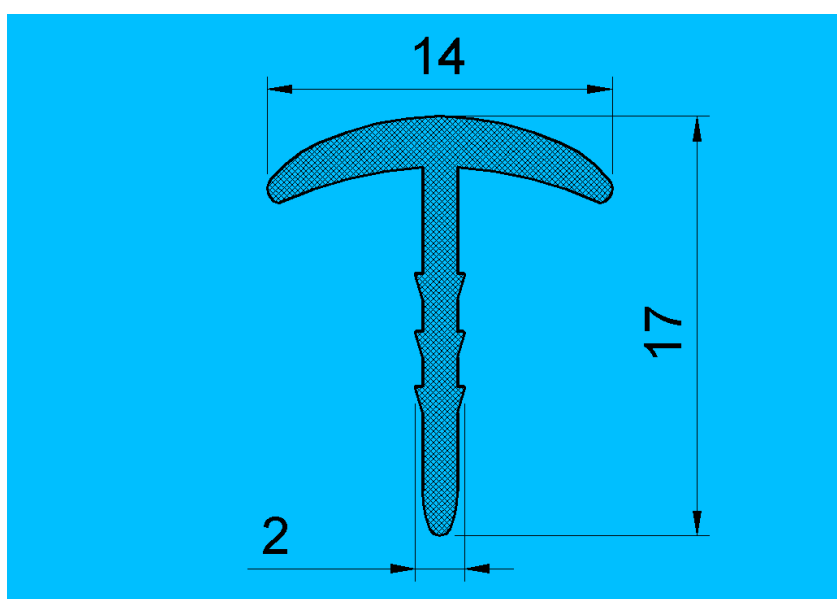

01274

01277

01289

Serafini & Bellei S.n.c - 41100 Modena - Via Armando Pica 25

Telefono 059 284333 - Fax 059 280273 - E-mail info@serafinibellei.it

01292

01299

01302