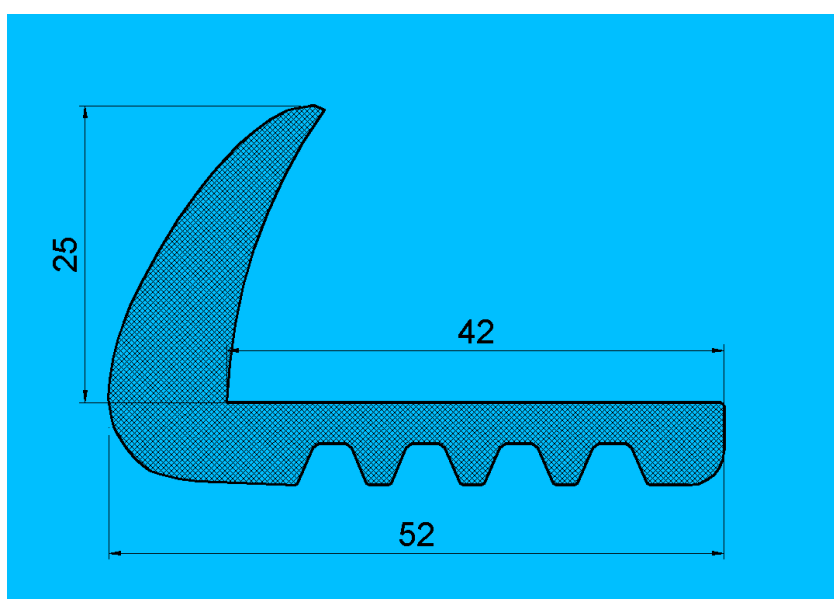

Serafini & Bellei S.n.c - 41100 Modena - Via Armando Pica 25

Telefono 059 284333 - Fax 059 280273 - E-mail info@serafinibellei.it

SB/F.116

SB/R.117

SB/F.118

Serafini & Bellei S.n.c - 41100 Modena - Via Armando Pica 25