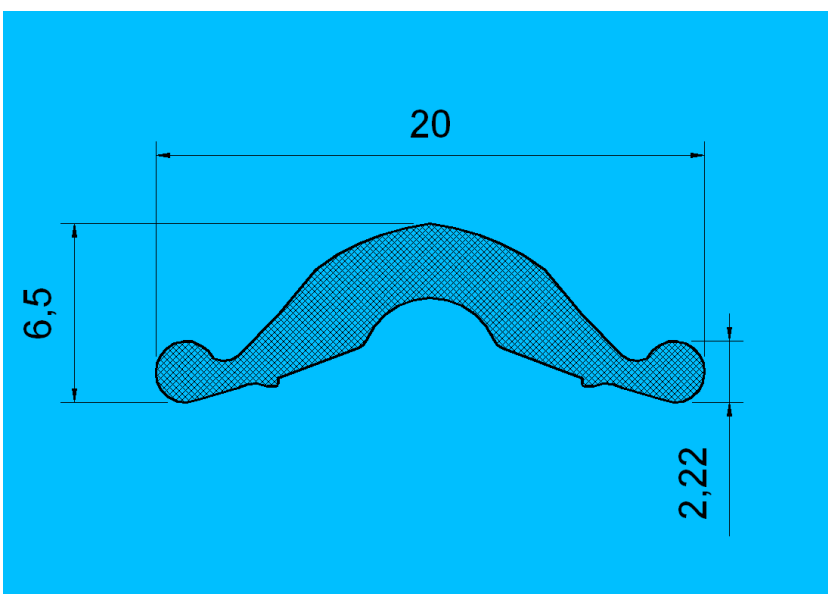

SB/F.10

SB/F.11

SB/F.12

Serafini & Bellei S.n.c - 41100 Modena - Via Armando Pica 25

Telefono 059 284333 - Fax 059 280273 - E-mail info@serafinibellei.it