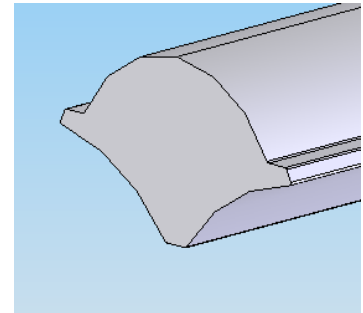

SB/F.7

SB/F.8

SB/F.9

Serafini & Bellei S.n.c - 41100 Modena - Via Armando Pica 25

Telefono 059 284333 - Fax 059 280273 - E-mail info@serafinibellei.it