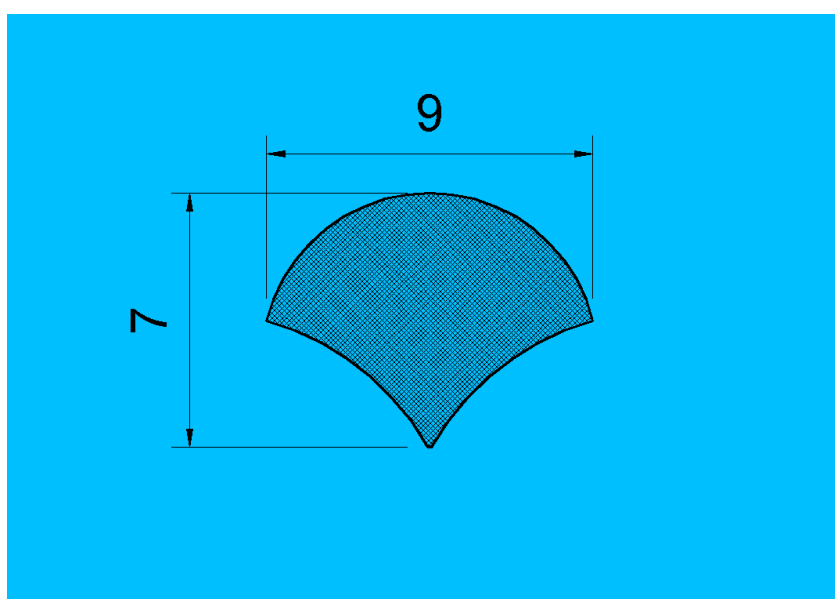

SB/F.110

SB/F.111

SB/F.112

Serafini & Bellei S.n.c - 41100 Modena - Via Armando Pica 25

Telefono 059 284333 - Fax 059 280273 - E-mail info@serafinibellei.it