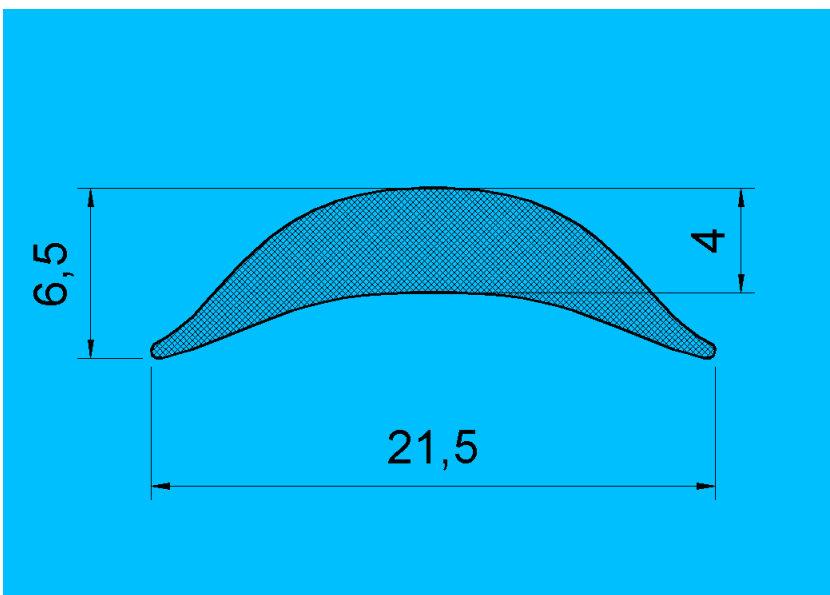

SB/F.154

SB/F.155

SB/F.156

Serafini & Bellei S.n.c - 41100 Modena - Via Armando Pica 25

Telefono 059 284333 - Fax 059 280273 - E-mail info@serafinibellei.it