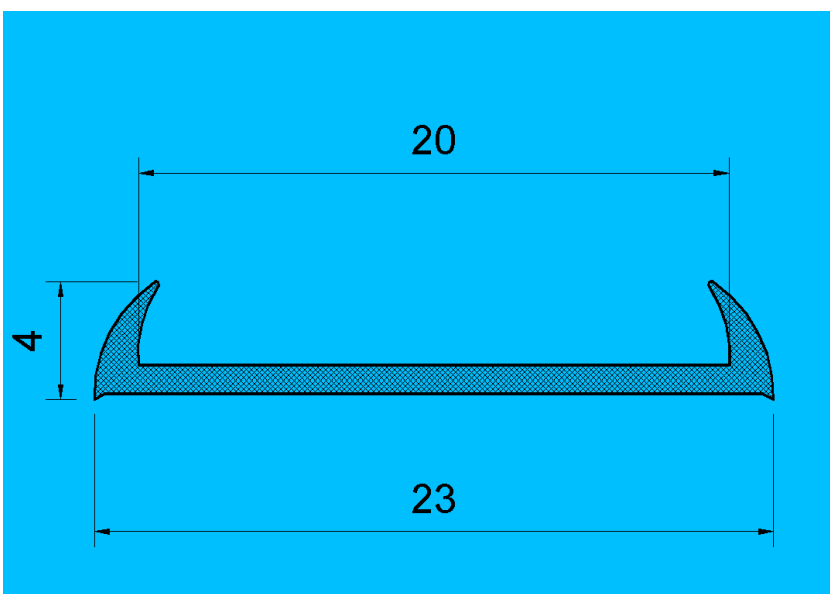

SB/F.131

SB/F.132

SB/F.134

Serafini & Bellei S.n.c - 41100 Modena - Via Armando Pica 25

Telefono 059 284333 - Fax 059 280273 - E-mail info@serafinibellei.it