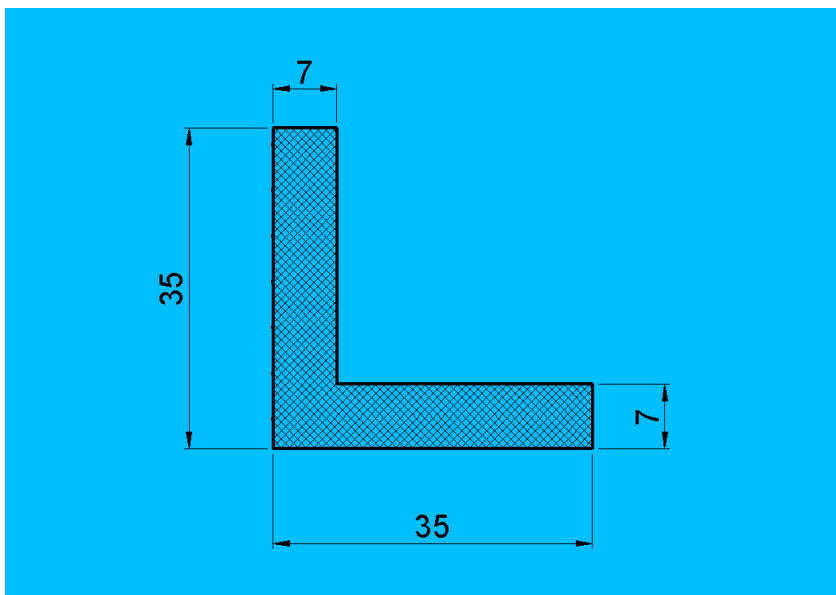

SB/F.148

SB/F.149

SB/F.150

Serafini & Bellei S.n.c - 41100 Modena - Via Armando Pica 25

Telefono 059 284333 - Fax 059 280273 - E-mail info@serafinibellei.it

SB/F.151

SB/F.152

SB/F.153