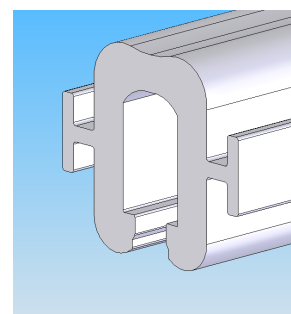

01274

01277

01289

Serafini & Bellei S.n.c - 41100 Modena - Via Armando Pica 25

Telefono 059 284333 - Fax 059 280273 - E-mail info@serafinibellei.it

01292

01299

01302