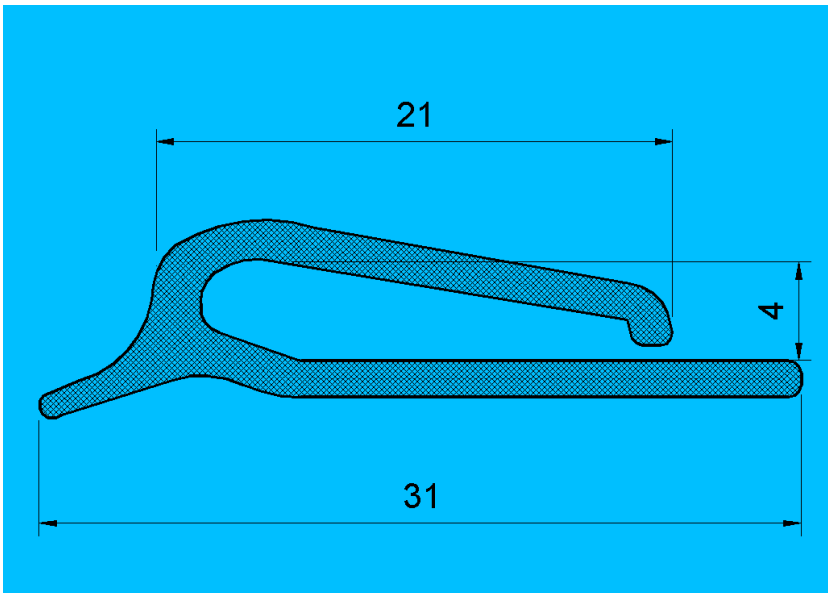

SB/F.280

SB/F.281

SB/F.282

Serafini & Bellei S.n.c - 41100 Modena - Via Armando Pica 25

Telefono 059 284333 - Fax 059 280273 - E-mail info@serafinibellei.it