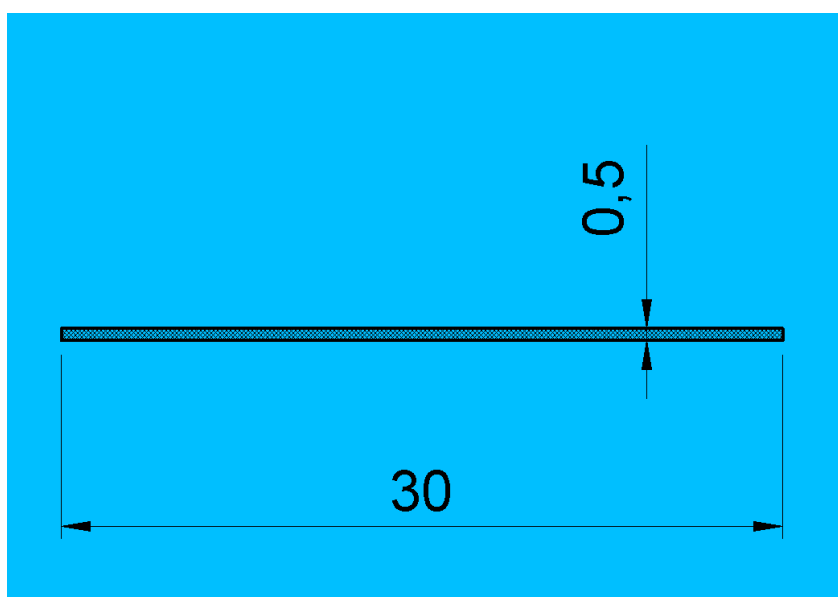

SB/F.257

SB/F.258

SB/F.259

Serafini & Bellei S.n.c - 41100 Modena - Via Armando Pica 25

Telefono 059 284333 - Fax 059 280273 - E-mail info@serafinibellei.it