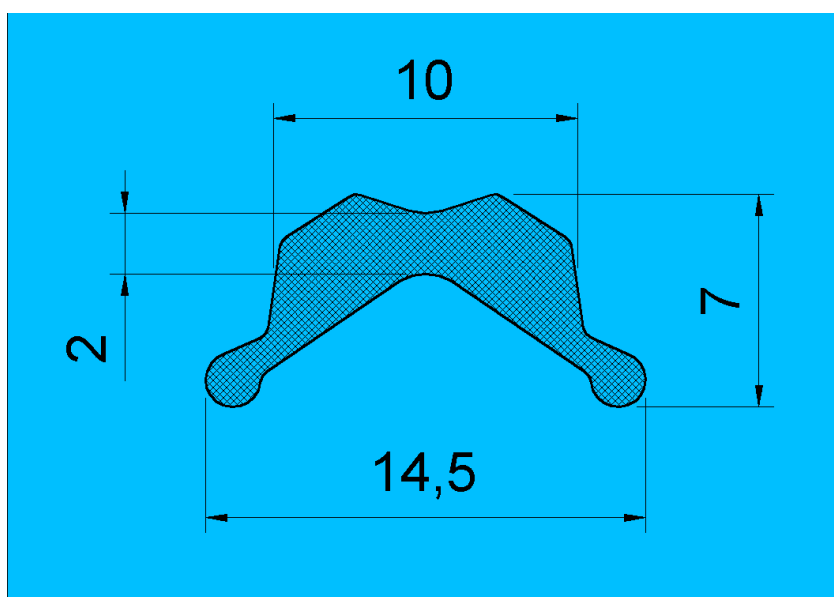

SB/F.160

SB/F.161

SB/F.162

Serafini & Bellei S.n.c - 41100 Modena - Via Armando Pica 25

Telefono 059 284333 - Fax 059 280273 - E-mail info@serafinibellei.it