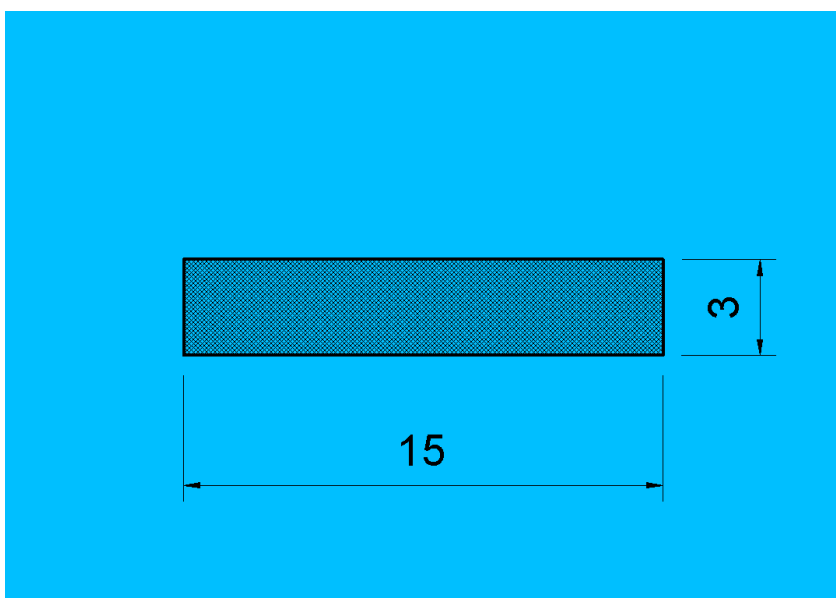

SB/F.273

SB/F.274

SB/F.275

Serafini & Bellei S.n.c - 41100 Modena - Via Armando Pica 25

Telefono 059 284333 - Fax 059 280273 - E-mail info@serafinibellei.it

SB/F.276

SB/F.277

SB/F.279