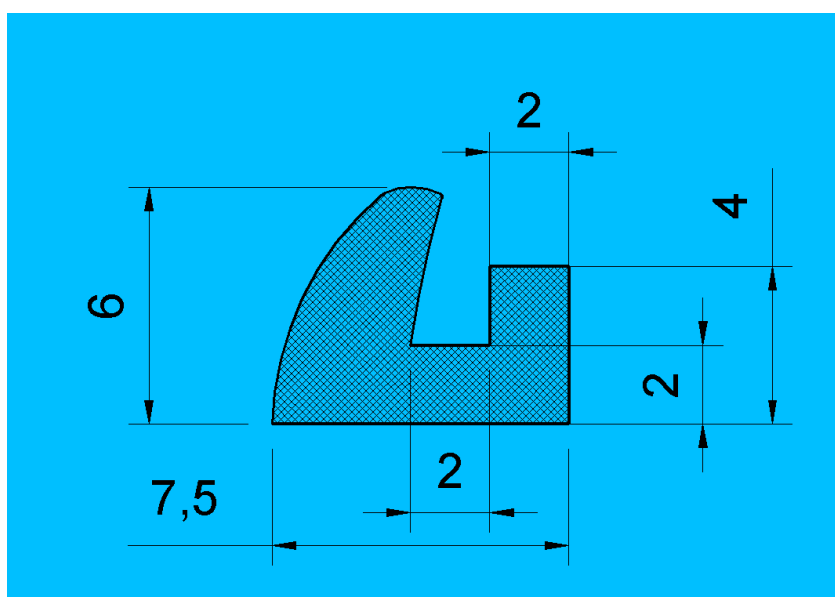

SB/F.166

SB/F.167

SB/F.168

Serafini & Bellei S.n.c - 41100 Modena - Via Armando Pica 25

Telefono 059 284333 - Fax 059 280273 - E-mail info@serafinibellei.it