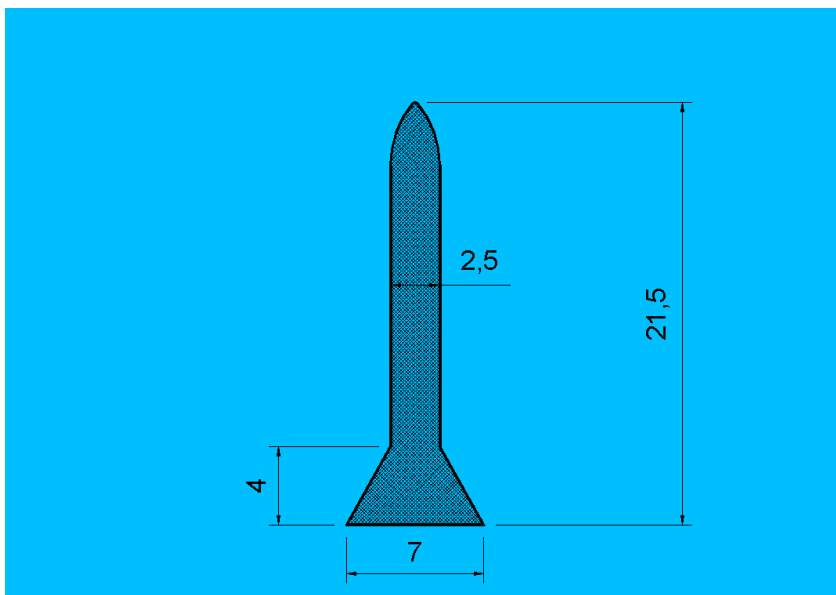

SB/F.273

SB/F.274

SB/F.275

Serafini & Bellei S.n.c - 41100 Modena - Via Armando Pica 25

Telefono 059 284333 - Fax 059 280273 - E-mail info@serafinibellei.it

SB/F.276

SB/F.277

SB/F.279