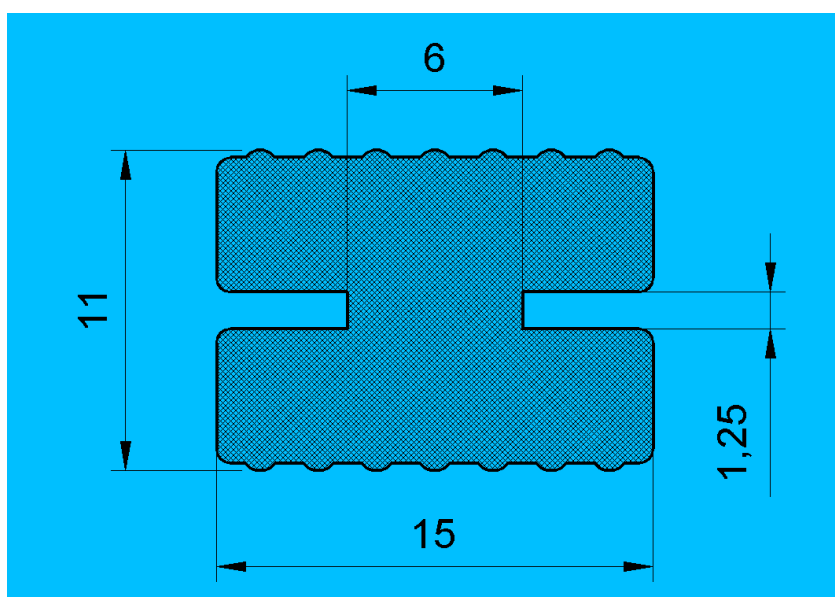

SB/F.122

SB/F.123

SB/F.124

Serafini & Bellei S.n.c - 41100 Modena - Via Armando Pica 25

Telefono 059 284333 - Fax 059 280273 - E-mail info@serafinibellei.it