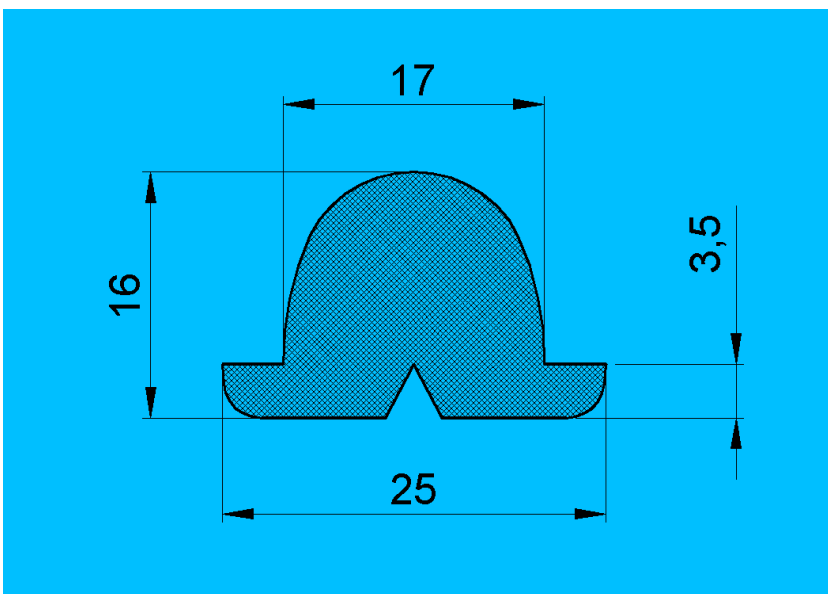

SB/F.135

SB/F.136

SB/F.137

Serafini & Bellei S.n.c - 41100 Modena - Via Armando Pica 25

Telefono 059 284333 - Fax 059 280273 - E-mail info@serafinibellei.it