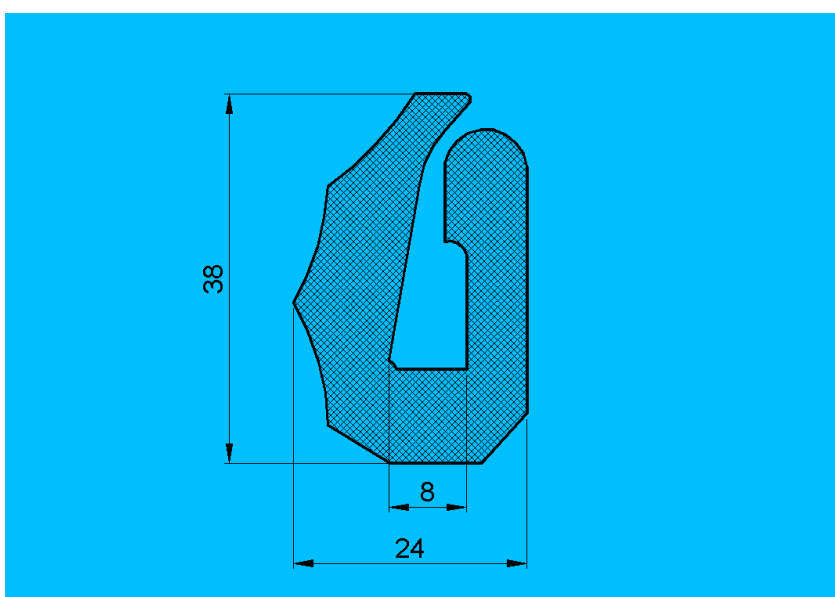

SB/F.217

SB/F.218

SB/F.219

Serafini & Bellei S.n.c - 41100 Modena - Via Armando Pica 25

Telefono 059 284333 - Fax 059 280273 - E-mail info@serafinibellei.it