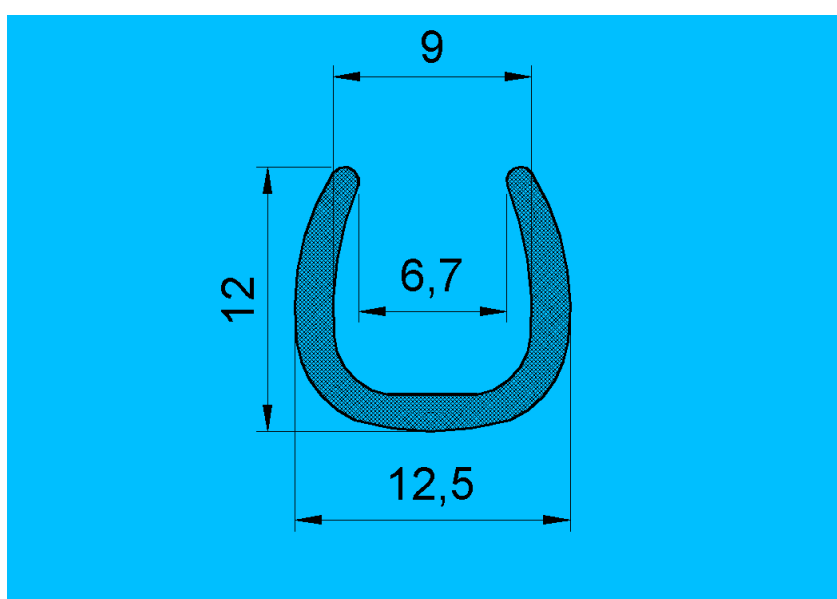

SB/F.260

SB/F.261

SB/F.262

Serafini & Bellei S.n.c - 41100 Modena - Via Armando Pica 25

Telefono 059 284333 - Fax 059 280273 - E-mail info@serafinibellei.it