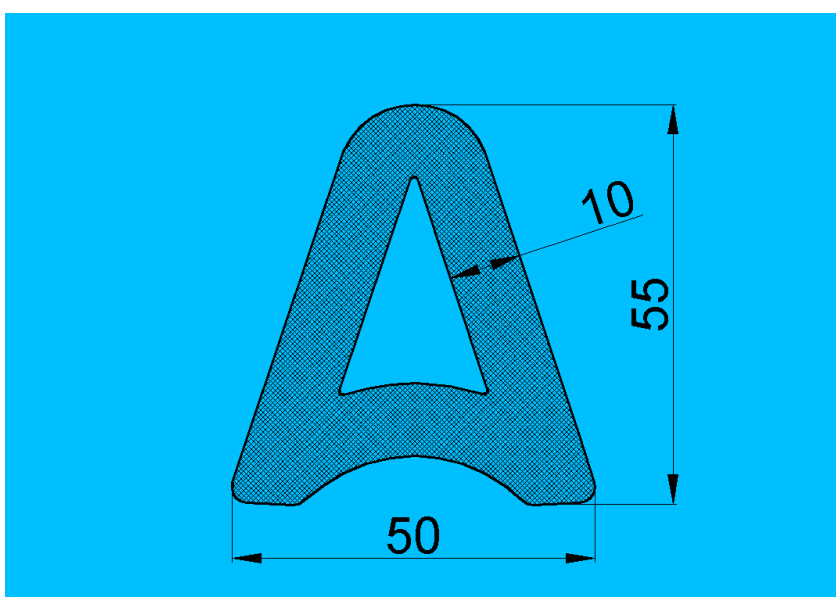

01154

01169

01190

Serafini & Bellei S.n.c - 41100 Modena - Via Armando Pica 25

Telefono 059 284333 - Fax 059 280273 - E-mail info@serafinibellei.it