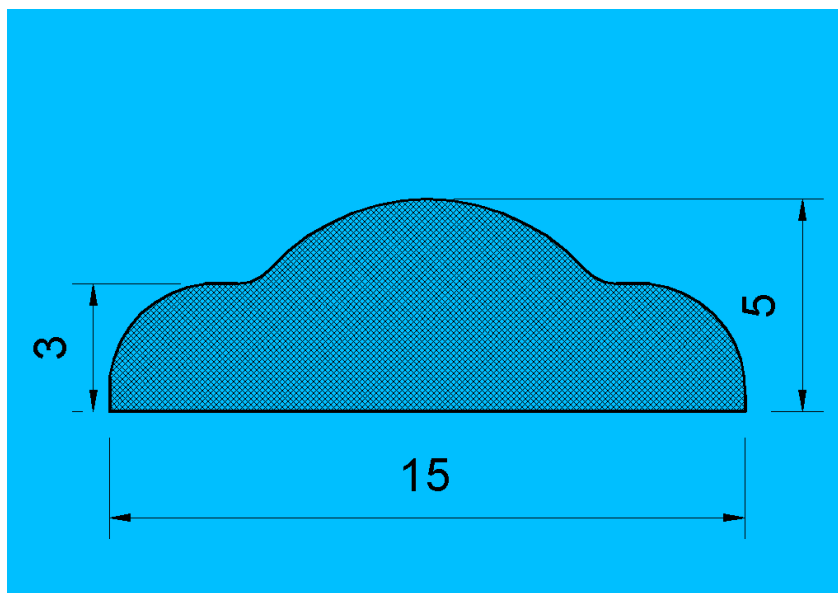

SB/F.241

SB/F.242

SB/F.243

Serafini & Bellei S.n.c - 41100 Modena - Via Armando Pica 25

Telefono 059 284333 - Fax 059 280273 - E-mail info@serafinibellei.it