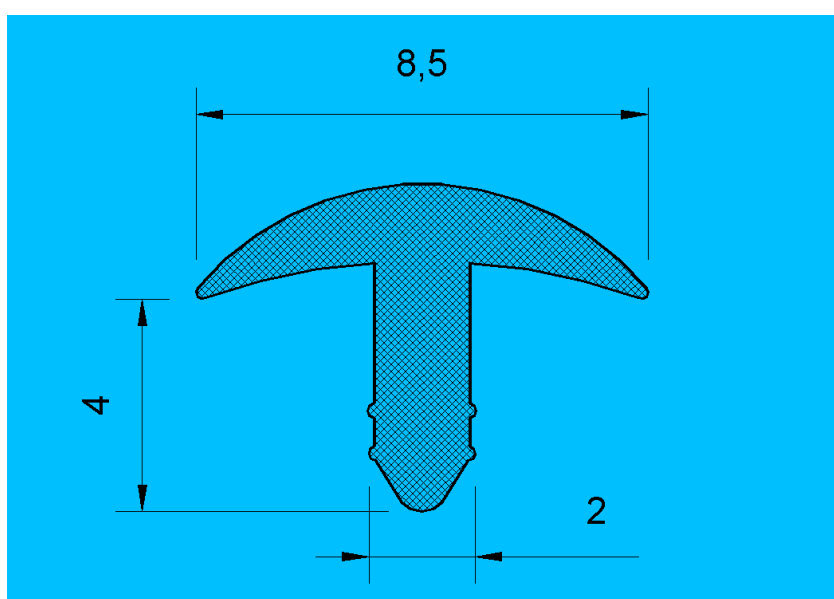

SB/F.144

SB/F.146

SB/F.147

Serafini & Bellei S.n.c - 41100 Modena - Via Armando Pica 25

Telefono 059 284333 - Fax 059 280273 - E-mail info@serafinibellei.it