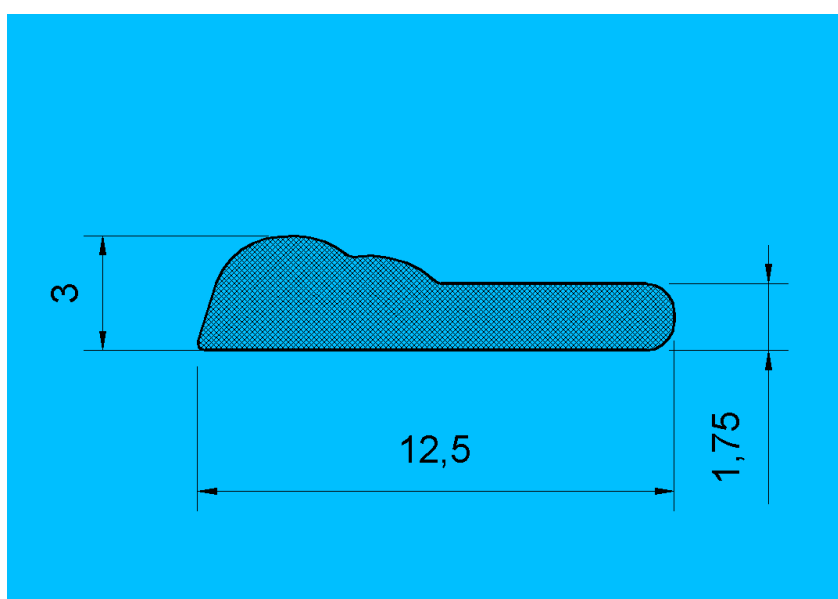

Serafini & Bellei S.n.c - 41100 Modena - Via Armando Pica 25

Telefono 059 284333 - Fax 059 280273 - E-mail info@serafinibellei.it

SB/F.241

SB/F.242

SB/F.243

Serafini & Bellei S.n.c - 41100 Modena - Via Armando Pica 25