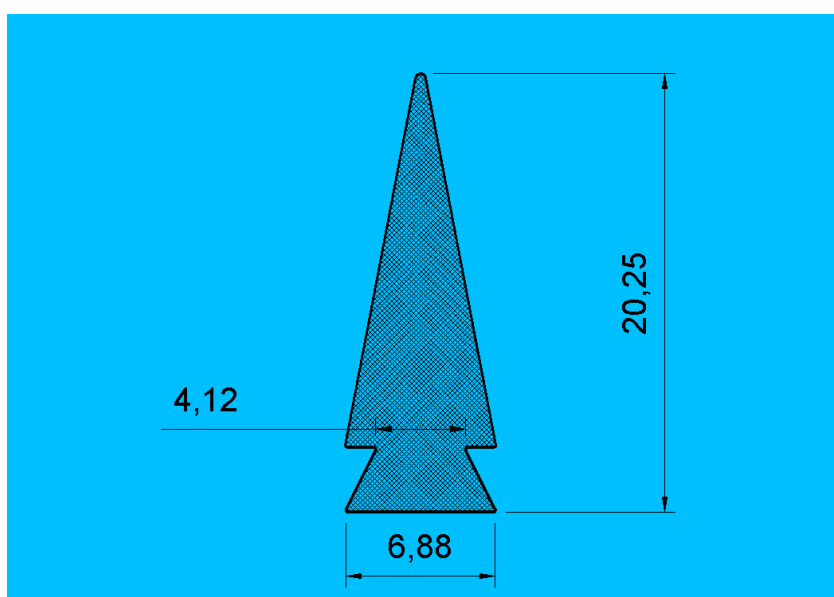

SB/F.186

Serafini & Bellei S.n.c - 41100 Modena - Via Armando Pica 25

Telefono 059 284333 - Fax 059 280273 - E-mail info@serafinibellei.it