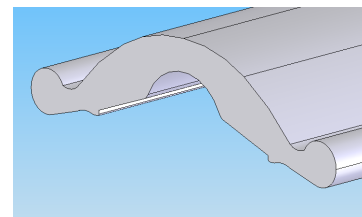

Serafini & Bellei S.n.c - 41100 Modena - Via Armando Pica 25

Telefono 059 284333 - Fax 059 280273 - E-mail info@serafinibellei.it

SB/F.178

SB/F.179

SB/F.180

Serafini & Bellei S.n.c - 41100 Modena - Via Armando Pica 25