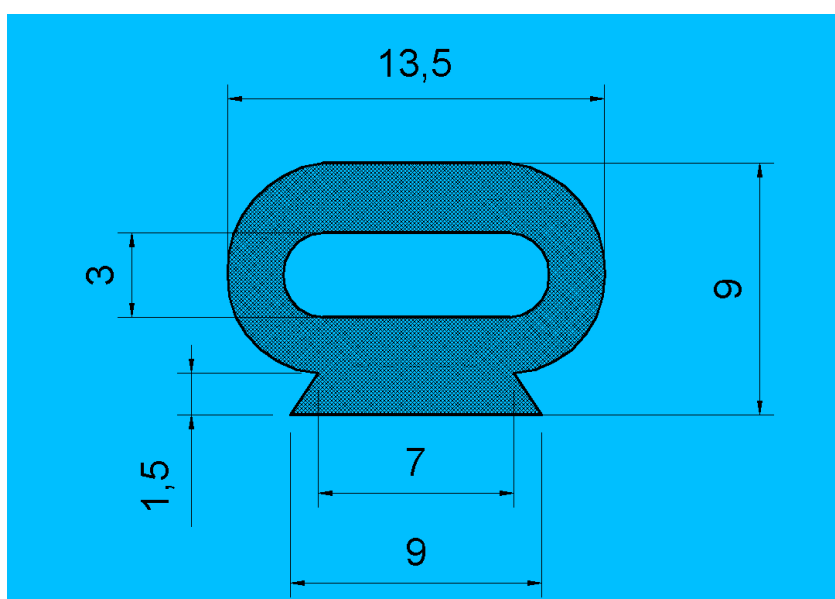

Serafini & Bellei S.n.c - 41100 Modena - Via Armando Pica 25

Telefono 059 284333 - Fax 059 280273 - E-mail info@serafinibellei.it

SB/F.52

SB/F.53

SB/F.54

Serafini & Bellei S.n.c - 41100 Modena - Via Armando Pica 25