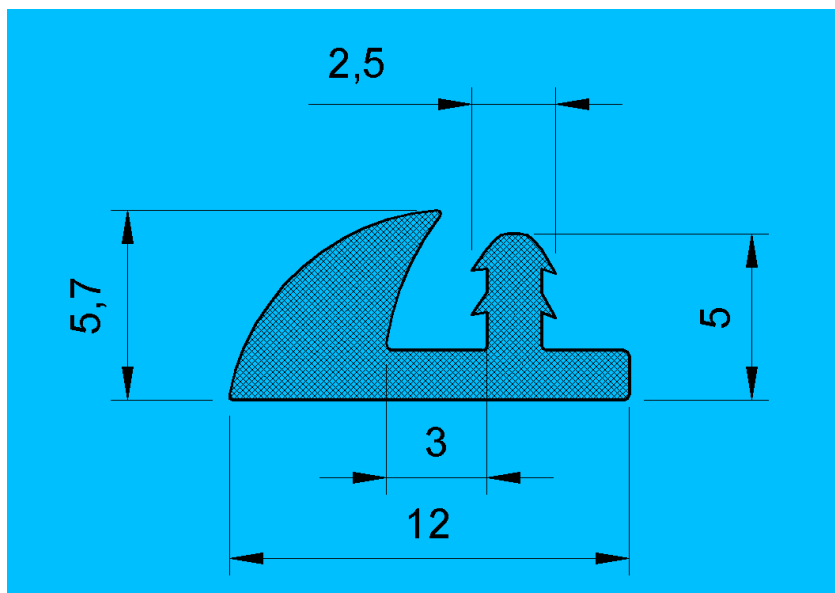

SB/F.166

SB/F.167

SB/F.168

Serafini & Bellei S.n.c - 41100 Modena - Via Armando Pica 25

Telefono 059 284333 - Fax 059 280273 - E-mail info@serafinibellei.it