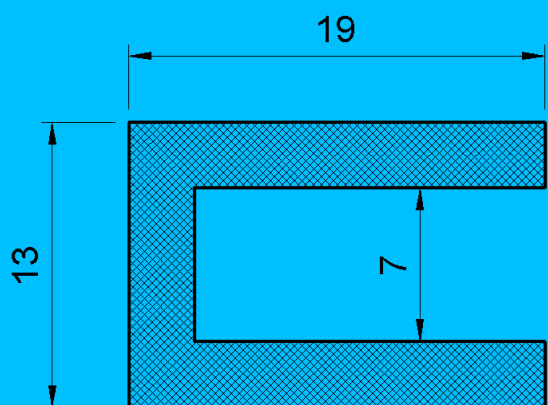

SB/F.229

SB/F.230

SB/F.231

Serafini & Bellei S.n.c - 41100 Modena - Via Armando Pica 25

Telefono 059 284333 - Fax 059 280273 - E-mail info@serafinibellei.it