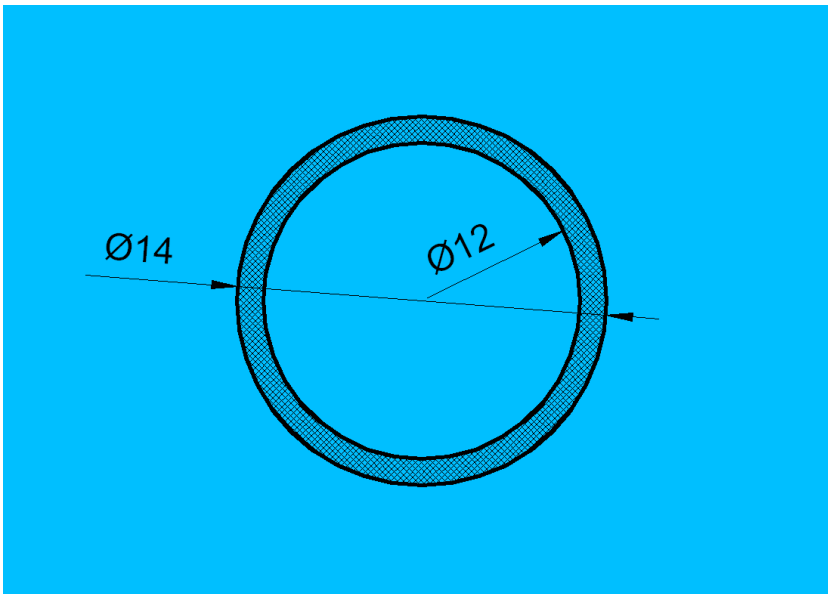

Telefono 059 284333 - Fax 059 280273 - E-mail info@serafinibellei.it

SB/F.19

SB/F.20

SB/F.21

Serafini & Bellei S.n.c - 41100 Modena - Via Armando Pica 25

Telefono 059 284333 - Fax 059 280273 - E-mail info@serafinibellei.it