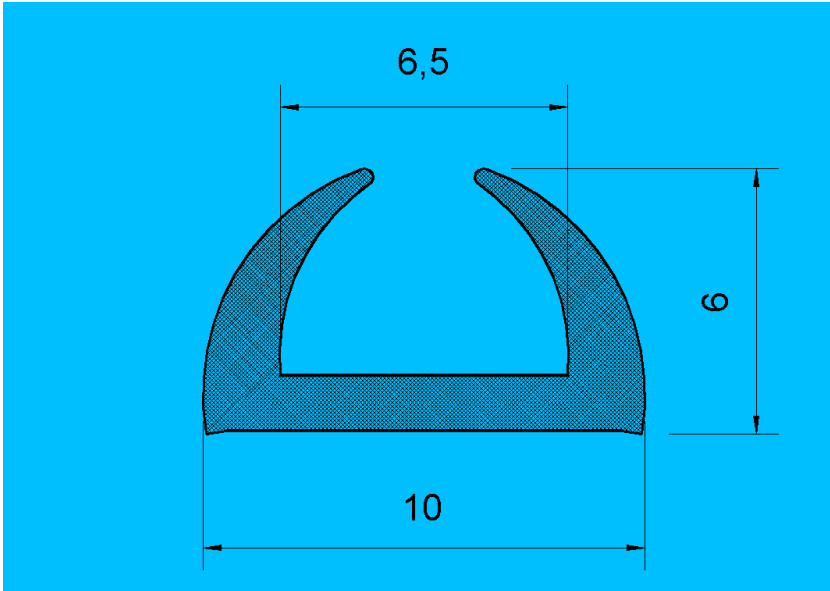

SB/F.131

SB/F.132

SB/F.134

Serafini & Bellei S.n.c - 41100 Modena - Via Armando Pica 25

Telefono 059 284333 - Fax 059 280273 - E-mail info@serafinibellei.it