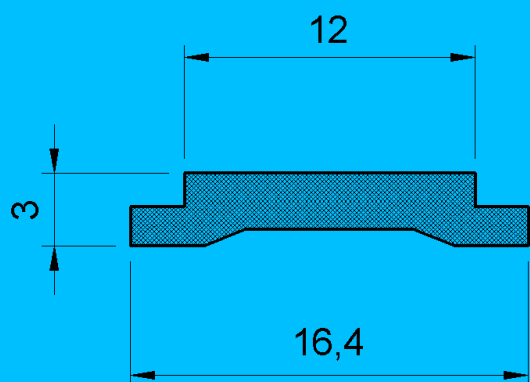

Serafini & Bellei S.n.c - 41100 Modena - Via Armando Pica 25

Telefono 059 284333 - Fax 059 280273 - E-mail info@serafinibellei.it