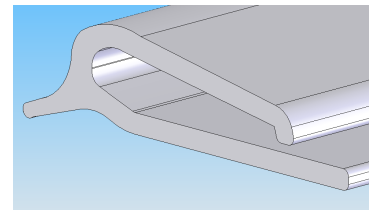

Serafini & Bellei S.n.c - 41100 Modena - Via Armando Pica 25

Telefono 059 284333 - Fax 059 280273 - E-mail info@serafinibellei.it

SB/F.280

SB/F.281

SB/F.282

Serafini & Bellei S.n.c - 41100 Modena - Via Armando Pica 25