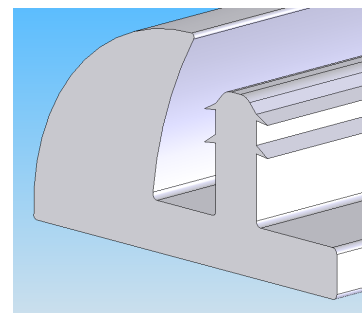

SB/R.172

SB/F.173

SB/F.174

Serafini & Bellei S.n.c - 41100 Modena - Via Armando Pica 25

Telefono 059 284333 - Fax 059 280273 - E-mail info@serafinibellei.it

SB/F.175

SB/F.176

SB/F.177