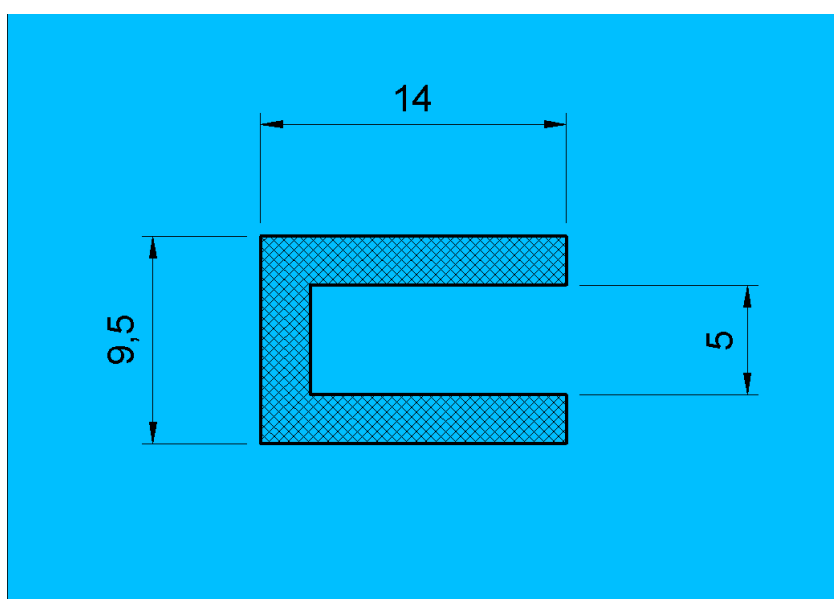

Serafini & Bellei S.n.c - 41100 Modena - Via Armando Pica 25

Telefono 059 284333 - Fax 059 280273 - E-mail info@serafinibellei.it

SB/F.226

SB/F.227

SB/F.228

Serafini & Bellei S.n.c - 41100 Modena - Via Armando Pica 25