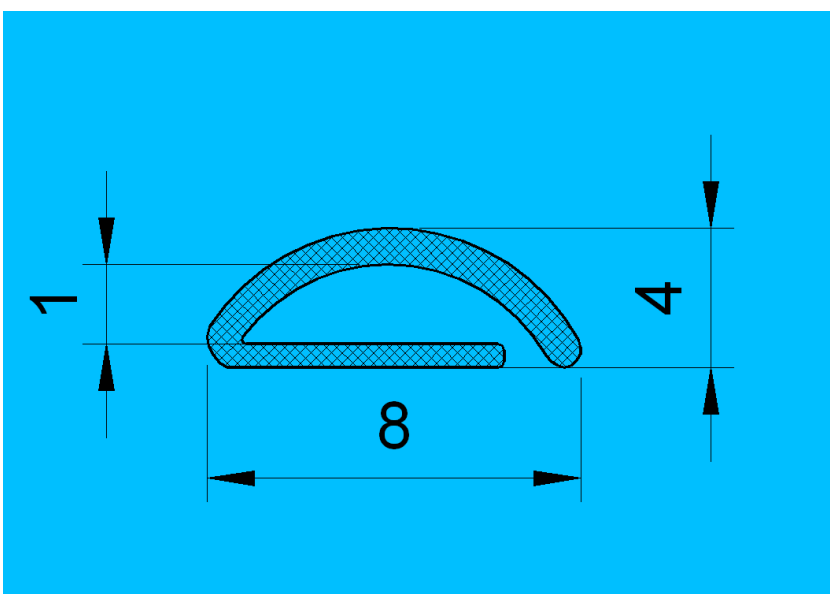

SB/F.19

SB/F.20

SB/F.21

Serafini & Bellei S.n.c - 41100 Modena - Via Armando Pica 25

Telefono 059 284333 - Fax 059 280273 - E-mail info@serafinibellei.it