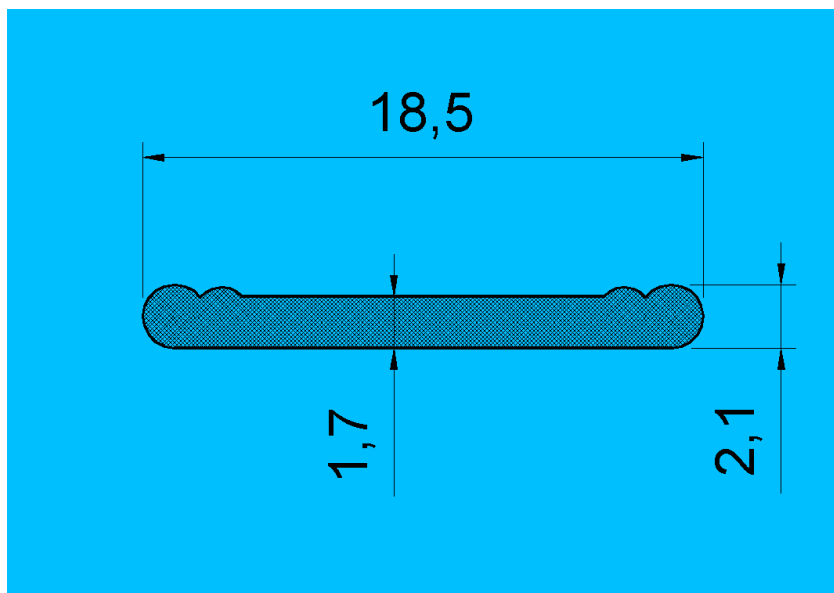

Telefono 059 284333 - Fax 059 280273 - E-mail info@serafinibellei.it

SB/F.157

SB/F.158

SB/F.159

Serafini & Bellei S.n.c - 41100 Modena - Via Armando Pica 25

Telefono 059 284333 - Fax 059 280273 - E-mail info@serafinibellei.it