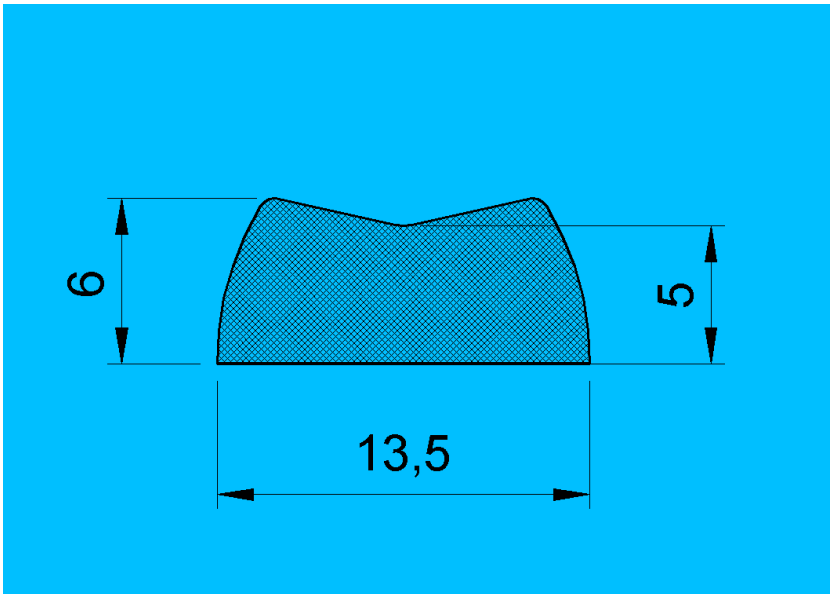

SB/F.135

SB/F.136

SB/F.137

Serafini & Bellei S.n.c - 41100 Modena - Via Armando Pica 25

Telefono 059 284333 - Fax 059 280273 - E-mail info@serafinibellei.it

SB/F.138

SB/F.139

SB/F.140