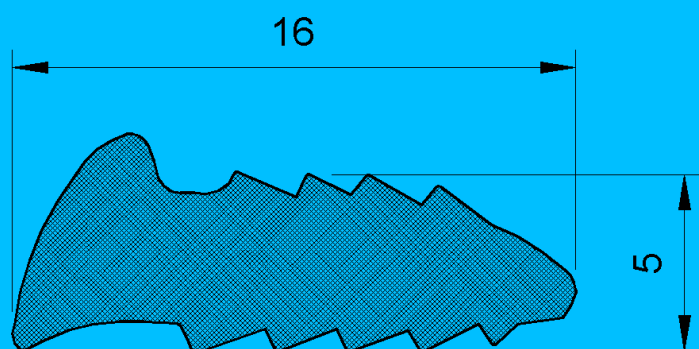

SB/F.229

SB/F.230

SB/F.231

Serafini & Bellei S.n.c - 41100 Modena - Via Armando Pica 25

Telefono 059 284333 - Fax 059 280273 - E-mail info@serafinibellei.it