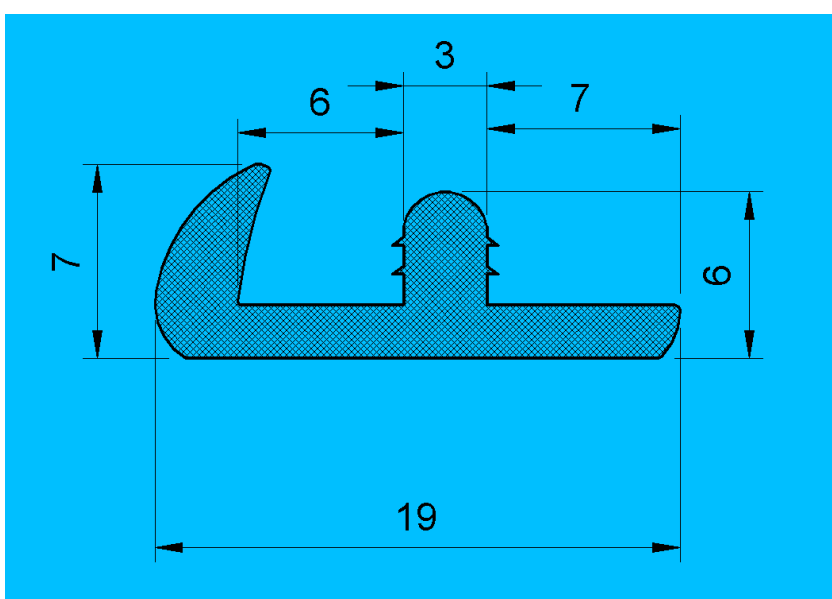

Serafini & Bellei S.n.c - 41100 Modena - Via Armando Pica 25

Telefono 059 284333 - Fax 059 280273 - E-mail info@serafinibellei.it

SB/F.141

SB/F.142

SB/F.143

Serafini & Bellei S.n.c - 41100 Modena - Via Armando Pica 25