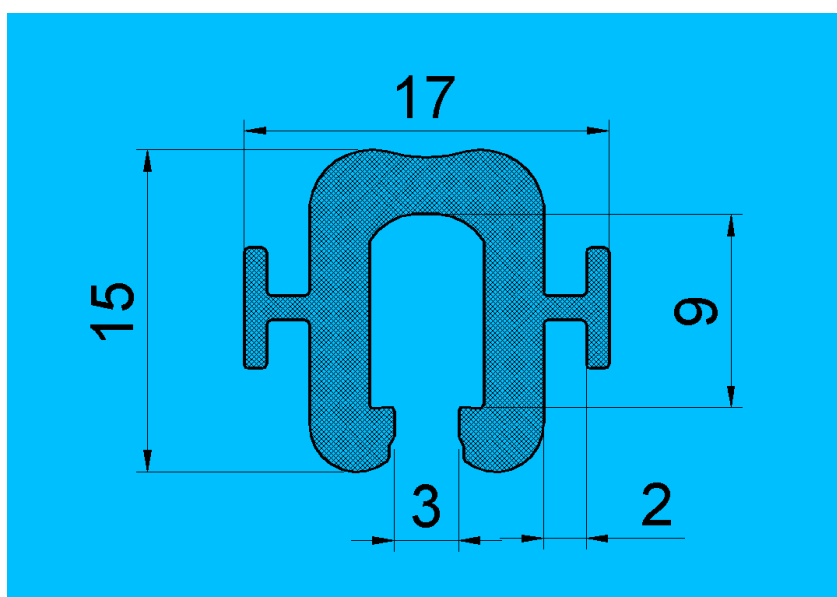

01274

01277

01289

Serafini & Bellei S.n.c - 41100 Modena - Via Armando Pica 25

Telefono 059 284333 - Fax 059 280273 - E-mail info@serafinibellei.it

01292

01299

01302