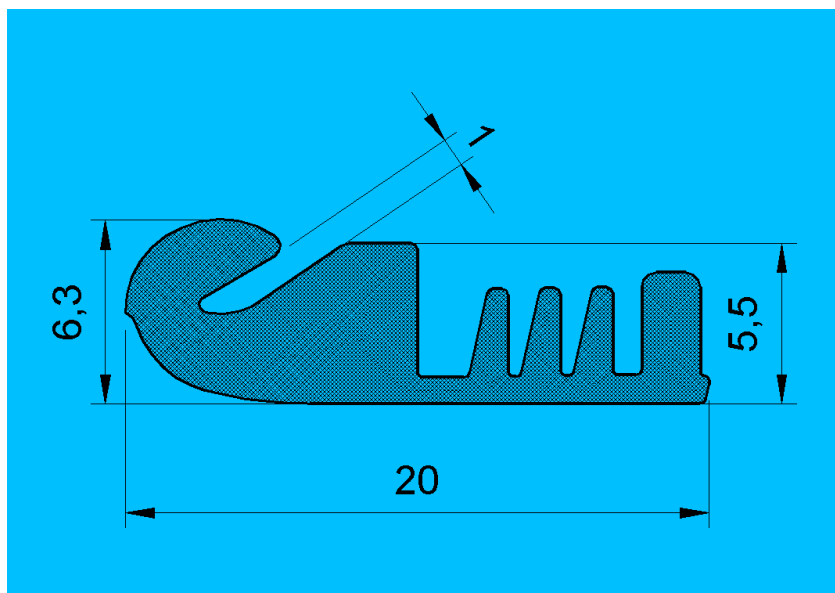

Telefono 059 284333 - Fax 059 280273 - E-mail info@serafinibellei.it

SB/F.119

SB/F.120

SB/F.121

Serafini & Bellei S.n.c - 41100 Modena - Via Armando Pica 25

Telefono 059 284333 - Fax 059 280273 - E-mail info@serafinibellei.it