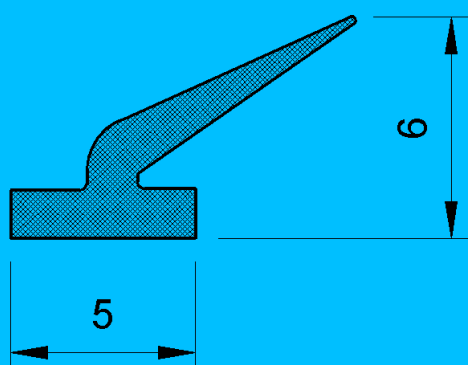

SB/F.232

SB/F.233

SB/F.234

Serafini & Bellei S.n.c - 41100 Modena - Via Armando Pica 25

Telefono 059 284333 - Fax 059 280273 - E-mail info@serafinibellei.it