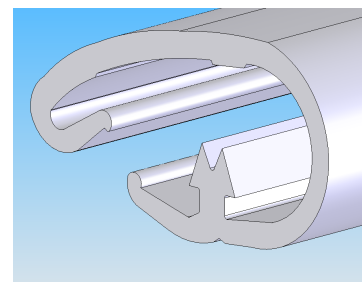

01193

01194

01197

Serafini & Bellei S.n.c - 41100 Modena - Via Armando Pica 25

Telefono 059 284333 - Fax 059 280273 - E-mail info@serafinibellei.it

01200

01207

01208