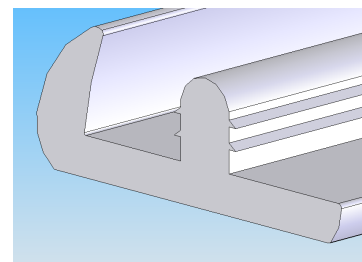

Serafini & Bellei S.n.c - 41100 Modena - Via Armando Pica 25

Telefono 059 284333 - Fax 059 280273 - E-mail info@serafinibellei.it

SB/F.141

SB/F.142

SB/F.143

Serafini & Bellei S.n.c - 41100 Modena - Via Armando Pica 25