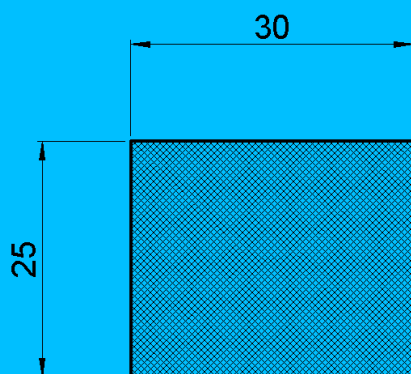

SB/F.220

SB/F.221

SB/F.222

Serafini & Bellei S.n.c - 41100 Modena - Via Armando Pica 25

Telefono 059 284333 - Fax 059 280273 - E-mail info@serafinibellei.it