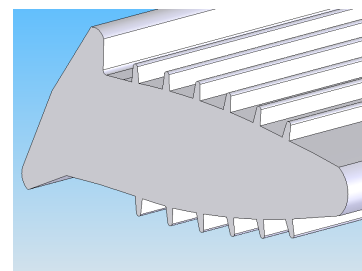

SB/F.232

SB/F.233

SB/F.234

Serafini & Bellei S.n.c - 41100 Modena - Via Armando Pica 25

Telefono 059 284333 - Fax 059 280273 - E-mail info@serafinibellei.it