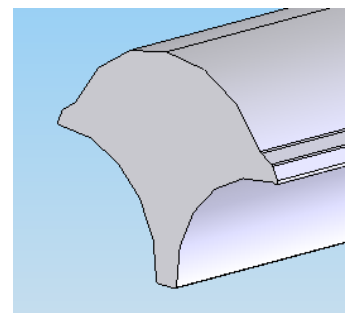

SB/F.2

SB/F.3

Serafini & Bellei S.n.c - 41100 Modena - Via Armando Pica 25

Telefono 059 284333 - Fax 059 280273 - E-mail info@serafinibellei.it

SB/F.4

SB/F.5

SB/F.6

Serafini & Bellei S.n.c - 41100 Modena - Via Armando Pica 25