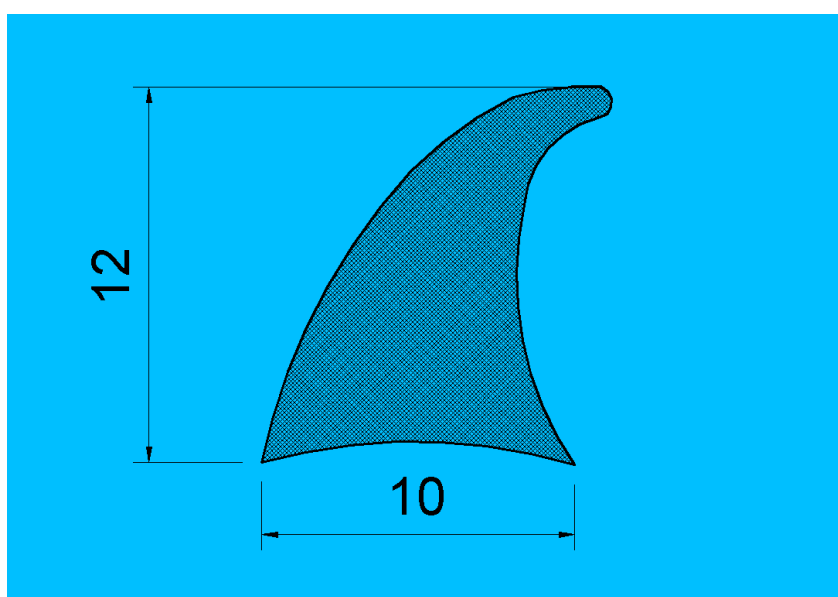

SB/F.97

SB/F.99

SB/F.100

Serafini & Bellei S.n.c - 41100 Modena - Via Armando Pica 25

Telefono 059 284333 - Fax 059 280273 - E-mail info@serafinibellei.it

SB/F.101

SB/F.102

SB/F.103