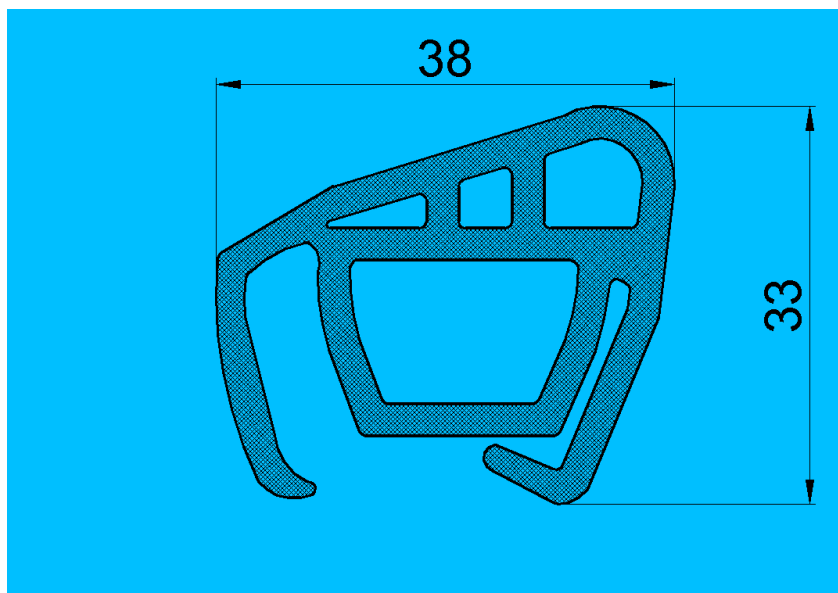

Telefono 059 284333 - Fax 059 280273 - E-mail info@serafinibellei.it

01154

01169

01190

Serafini & Bellei S.n.c - 41100 Modena - Via Armando Pica 25

Telefono 059 284333 - Fax 059 280273 - E-mail info@serafinibellei.it