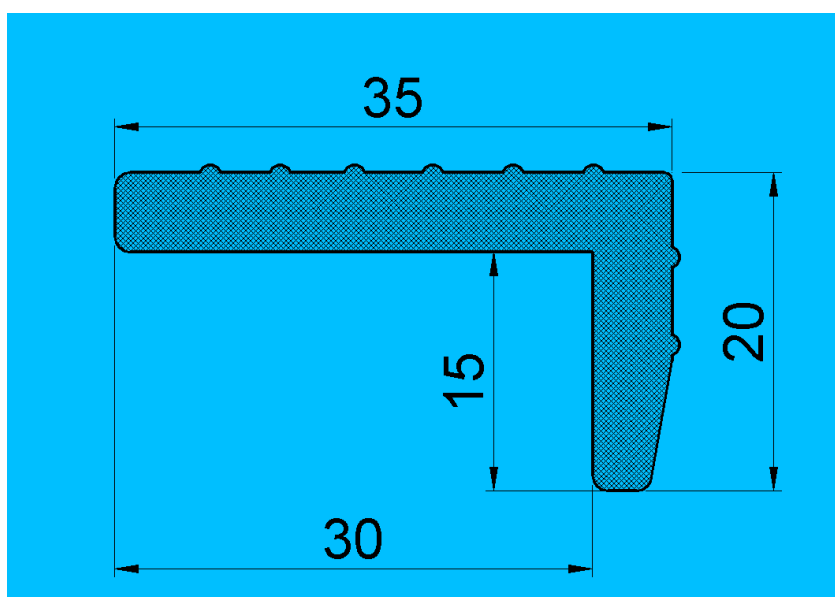

01318

01403

Serafini & Bellei S.n.c - 41100 Modena - Via Armando Pica 25

Telefono 059 284333 - Fax 059 280273 - E-mail info@serafinibellei.it