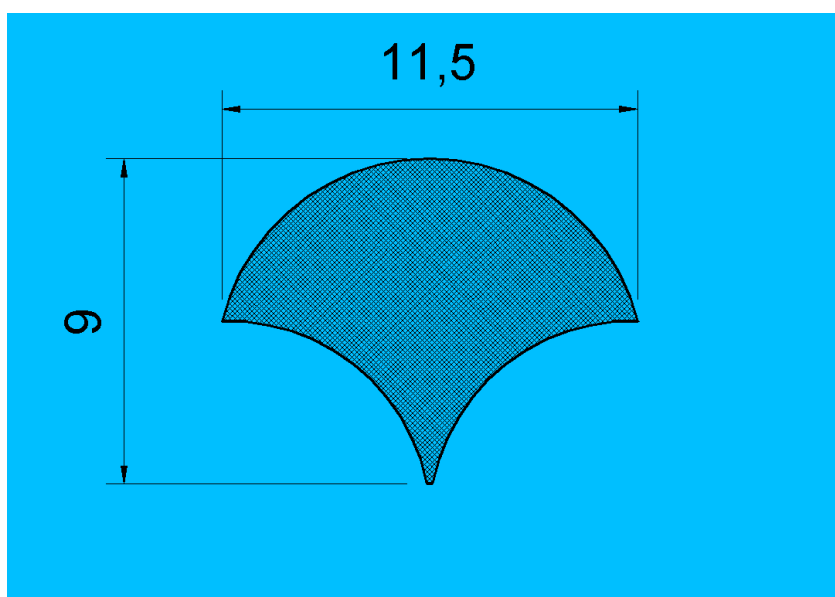

SB/F.110

SB/F.111

SB/F.112

Serafini & Bellei S.n.c - 41100 Modena - Via Armando Pica 25

Telefono 059 284333 - Fax 059 280273 - E-mail info@serafinibellei.it