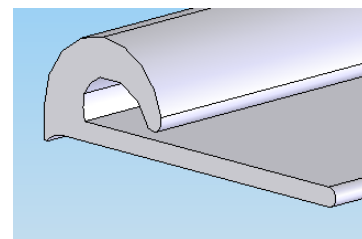

SB/F.43

SB/F.44

SB/F.45

Serafini & Bellei S.n.c - 41100 Modena - Via Armando Pica 25

Telefono 059 284333 - Fax 059 280273 - E-mail info@serafinibellei.it