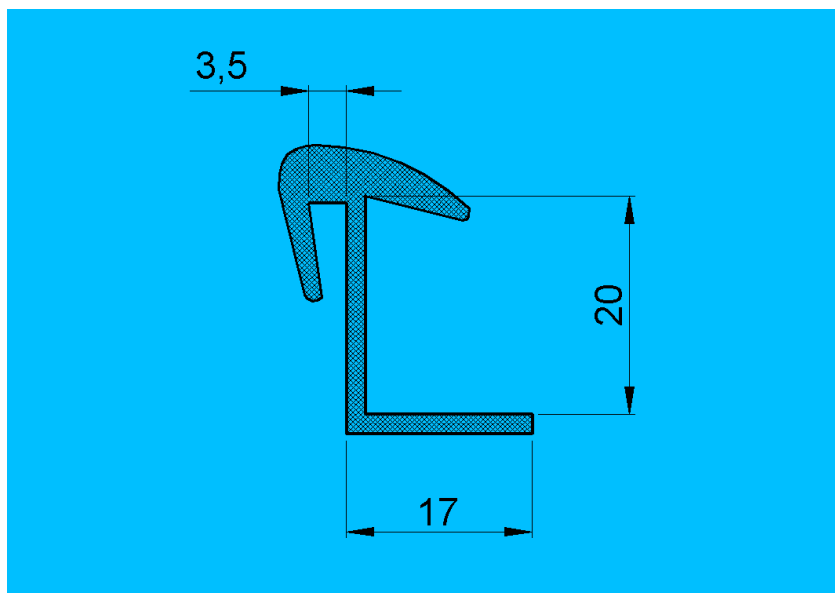

SB/F.232

SB/F.233

SB/F.234

Serafini & Bellei S.n.c - 41100 Modena - Via Armando Pica 25

Telefono 059 284333 - Fax 059 280273 - E-mail info@serafinibellei.it

SB/F.236

SB/F.238

SB/F.239