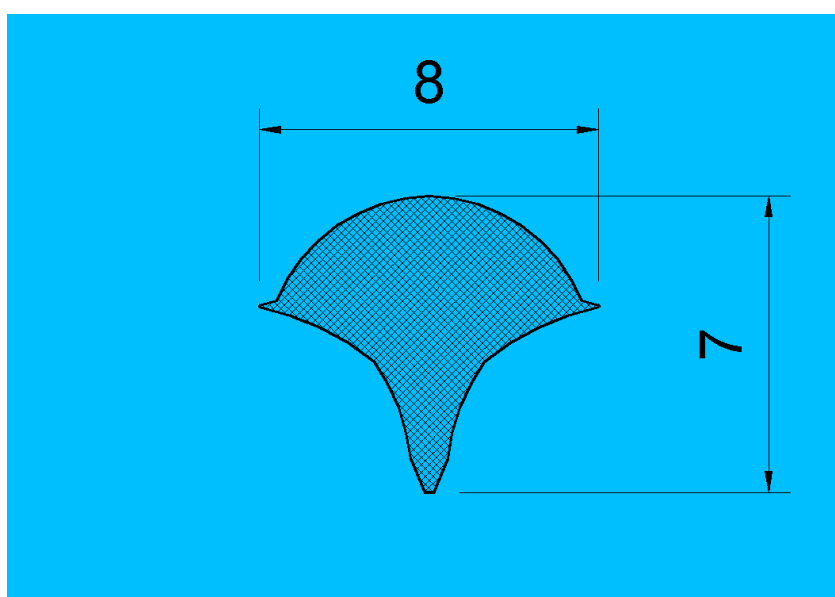

Serafini & Bellei S.n.c - 41100 Modena - Via Armando Pica 25

Telefono 059 284333 - Fax 059 280273 - E-mail info@serafinibellei.it

SB/F.166

SB/F.167

SB/F.168

Serafini & Bellei S.n.c - 41100 Modena - Via Armando Pica 25