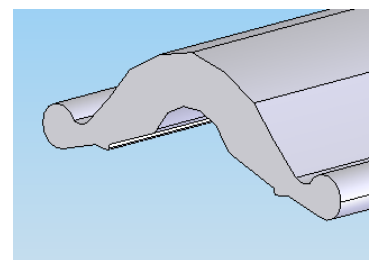

Serafini & Bellei S.n.c - 41100 Modena - Via Armando Pica 25

Telefono 059 284333 - Fax 059 280273 - E-mail info@serafinibellei.it