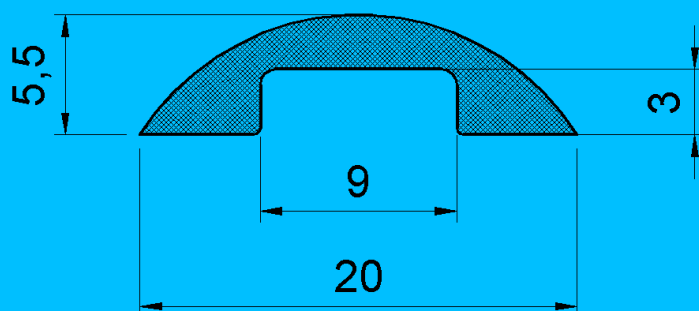

SB/F.220

SB/F.221