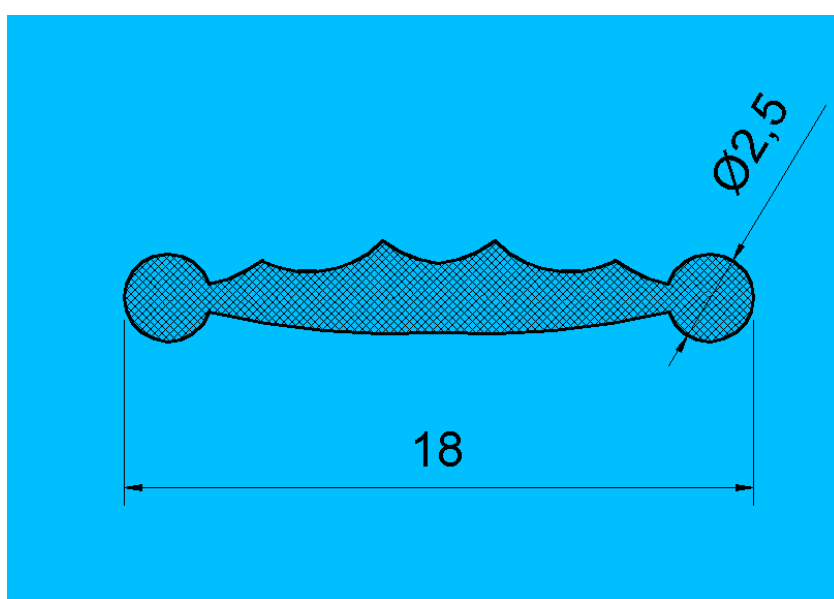

SB/F.31

SB/F.32

SB/F.33

Serafini & Bellei S.n.c - 41100 Modena - Via Armando Pica 25

Telefono 059 284333 - Fax 059 280273 - E-mail info@serafinibellei.it