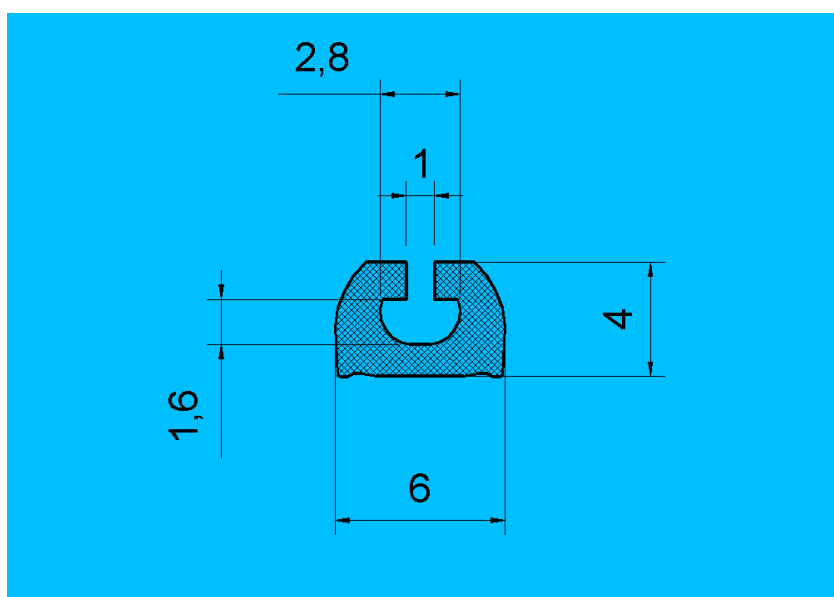

SB/F.34

SB/F.35

SB/F.36

Serafini & Bellei S.n.c - 41100 Modena - Via Armando Pica 25

Telefono 059 284333 - Fax 059 280273 - E-mail info@serafinibellei.it

SB/F.37

SB/F.38

SB/F.39