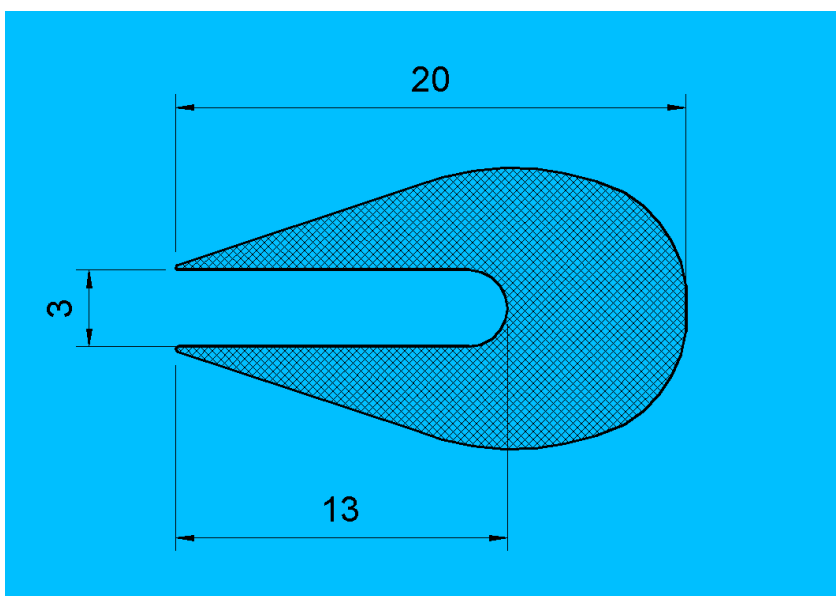

SB/F.148

SB/F.149

SB/F.150

Serafini & Bellei S.n.c - 41100 Modena - Via Armando Pica 25

Telefono 059 284333 - Fax 059 280273 - E-mail info@serafinibellei.it