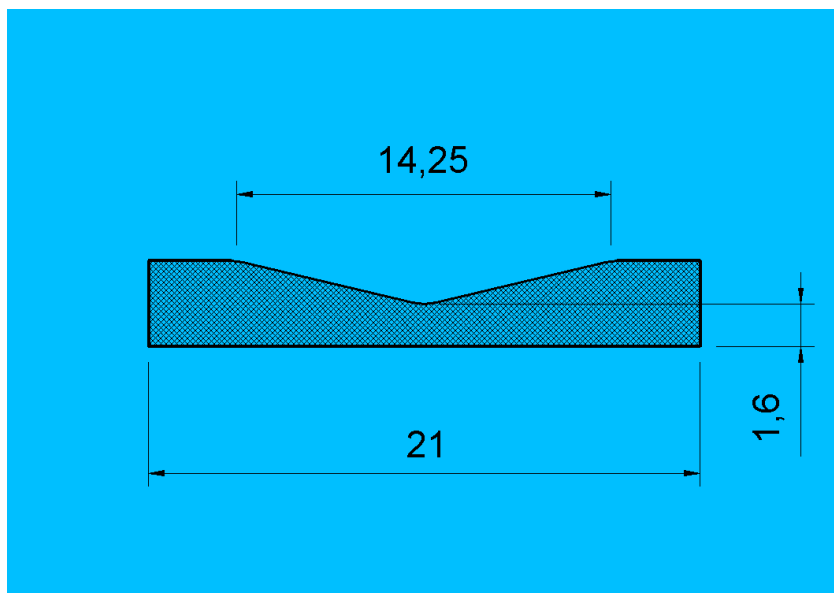

SB/F.247

SB/F.248

SB/F.249

Serafini & Bellei S.n.c - 41100 Modena - Via Armando Pica 25

Telefono 059 284333 - Fax 059 280273 - E-mail info@serafinibellei.it

SB/F.250

SB/F.251

SB/F.251/2