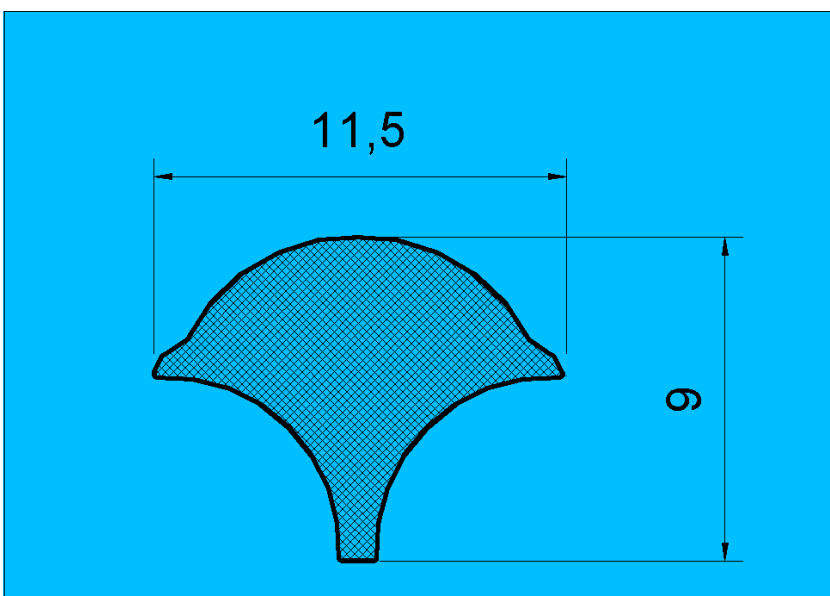

SB/F.2

SB/F.3

Serafini & Bellei S.n.c - 41100 Modena - Via Armando Pica 25

Telefono 059 284333 - Fax 059 280273 - E-mail info@serafinibellei.it

SB/F.4

SB/F.5

SB/F.6

Serafini & Bellei S.n.c - 41100 Modena - Via Armando Pica 25