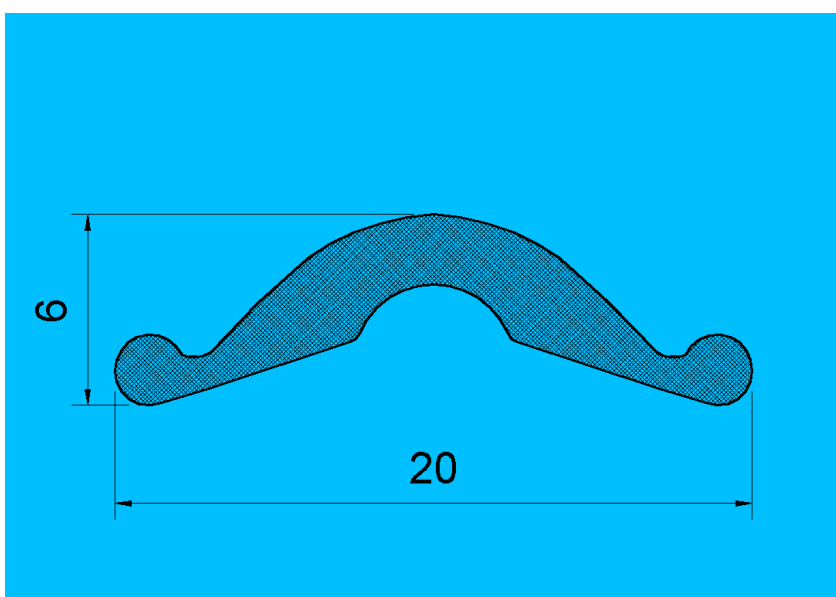

SB/F.104

SB/F.105

SB/F.106

Serafini & Bellei S.n.c - 41100 Modena - Via Armando Pica 25

Telefono 059 284333 - Fax 059 280273 - E-mail info@serafinibellei.it