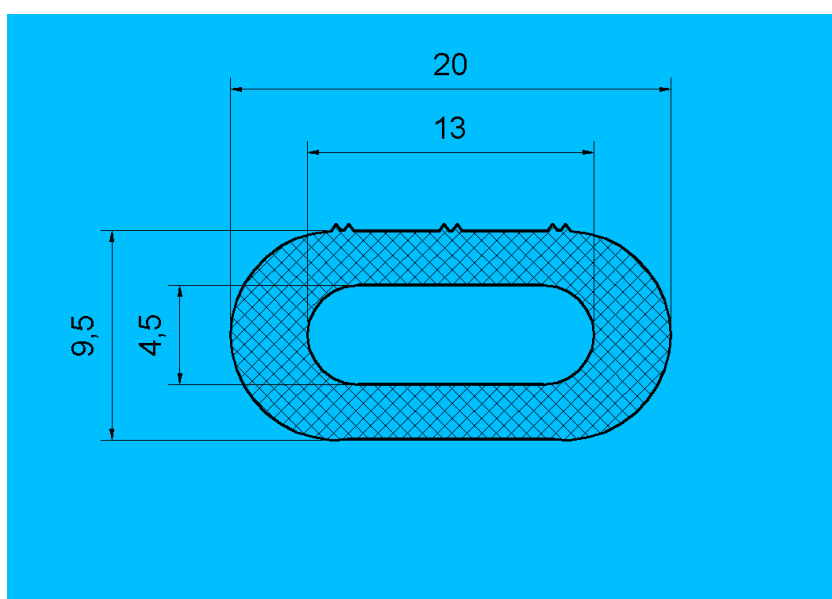

SB/F.43

SB/F.44

SB/F.45

Serafini & Bellei S.n.c - 41100 Modena - Via Armando Pica 25

Telefono 059 284333 - Fax 059 280273 - E-mail info@serafinibellei.it