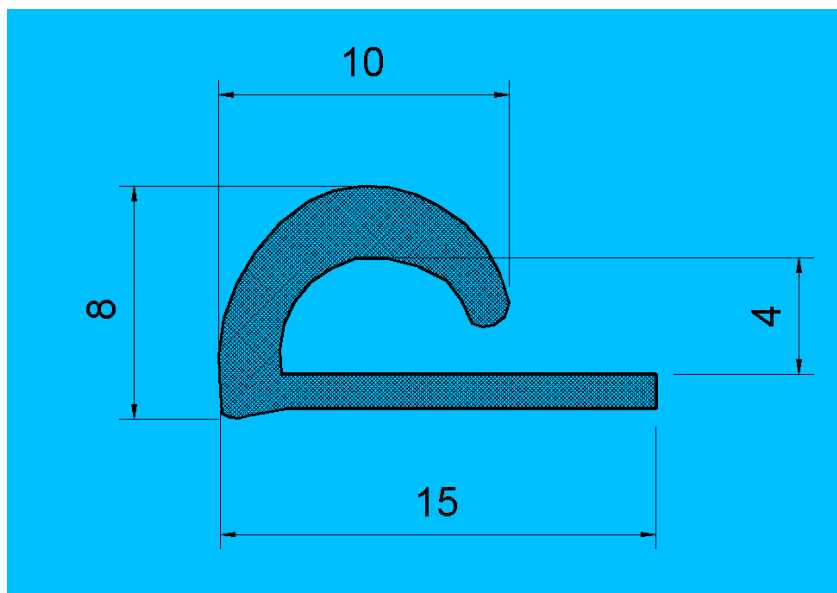

Telefono 059 284333 - Fax 059 280273 - E-mail info@serafinibellei.it

SB/F.74

SB/F.81

SB/F.82

Serafini & Bellei S.n.c - 41100 Modena - Via Armando Pica 25

Telefono 059 284333 - Fax 059 280273 - E-mail info@serafinibellei.it