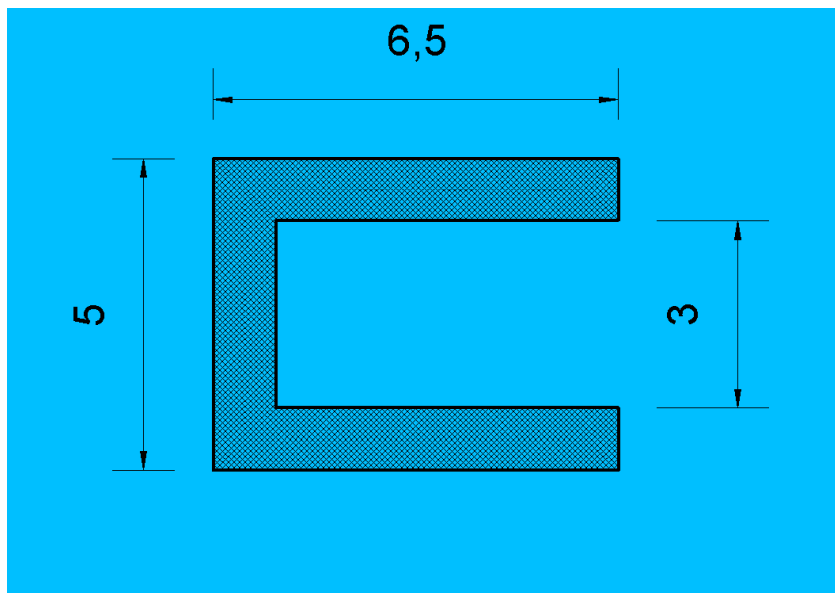

SB/F.244

SB/F.245

SB/F.246

Serafini & Bellei S.n.c - 41100 Modena - Via Armando Pica 25

Telefono 059 284333 - Fax 059 280273 - E-mail info@serafinibellei.it