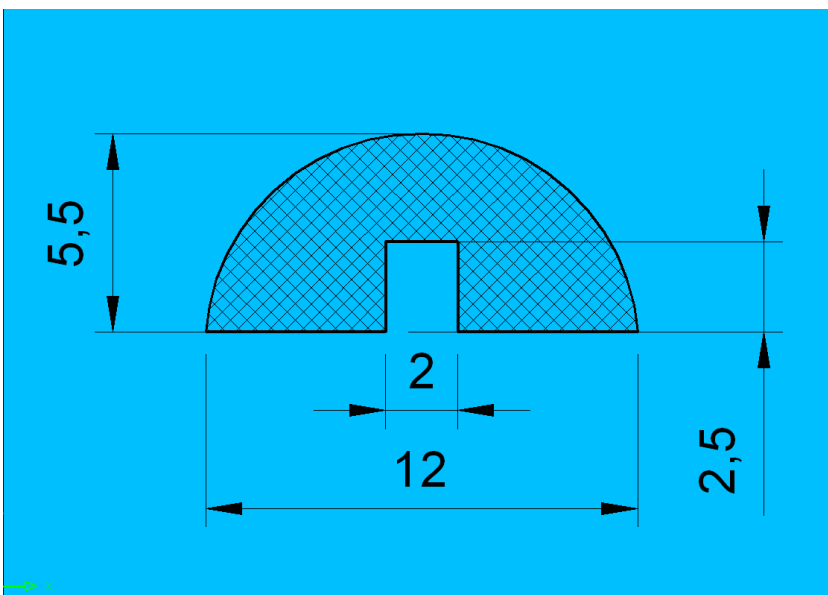

SB/F.22

SB/F.23

SB/F.24

Serafini & Bellei S.n.c - 41100 Modena - Via Armando Pica 25

Telefono 059 284333 - Fax 059 280273 - E-mail info@serafinibellei.it