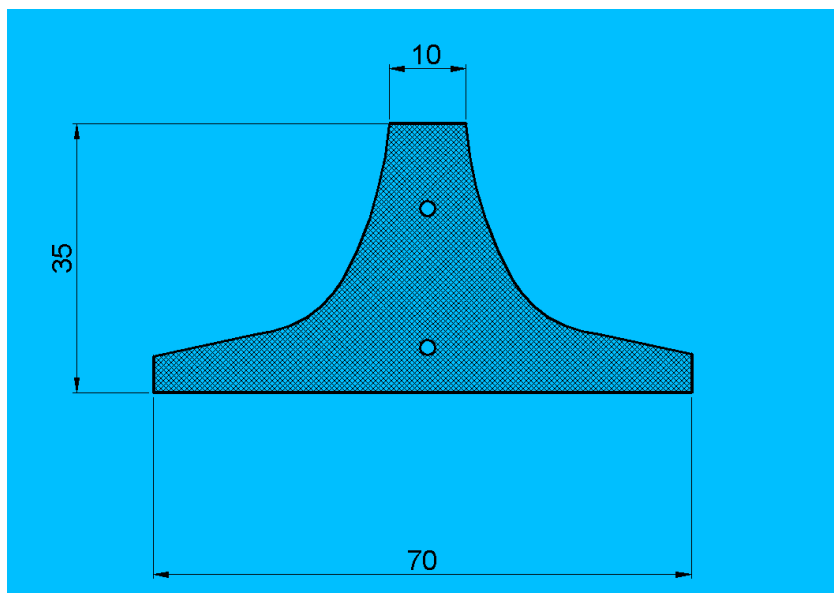

SB/F.220

SB/F.221

SB/F.222

Serafini & Bellei S.n.c - 41100 Modena - Via Armando Pica 25

Telefono 059 284333 - Fax 059 280273 - E-mail info@serafinibellei.it

SB/F.223

SB/F.224

SB/F.225