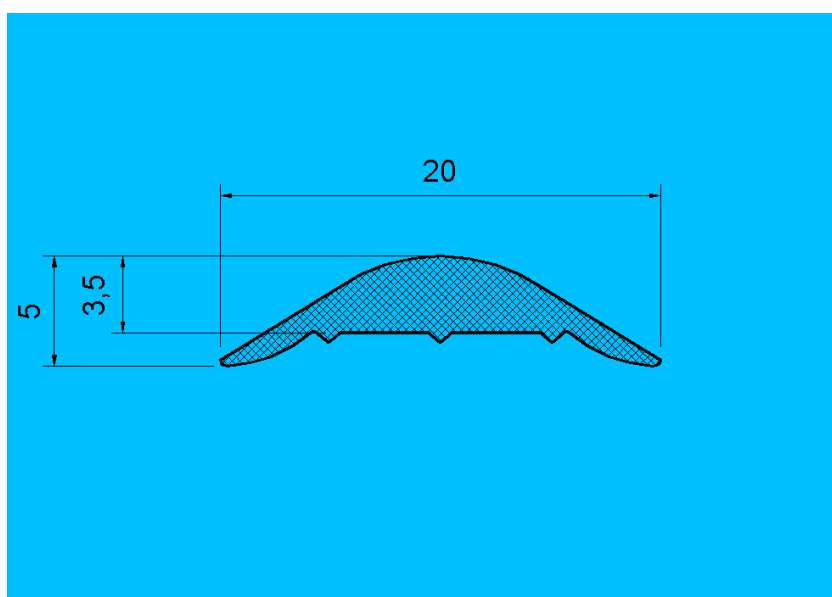

SB/F.43

SB/F.44

SB/F.45

Serafini & Bellei S.n.c - 41100 Modena - Via Armando Pica 25

Telefono 059 284333 - Fax 059 280273 - E-mail info@serafinibellei.it