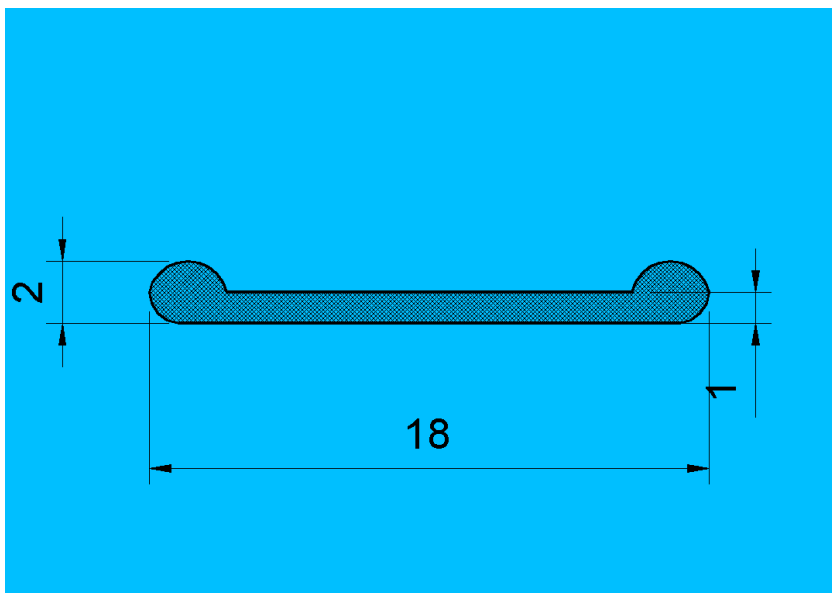

SB/F.128

SB/F.129

SB/F.130

Serafini & Bellei S.n.c - 41100 Modena - Via Armando Pica 25

Telefono 059 284333 - Fax 059 280273 - E-mail info@serafinibellei.it