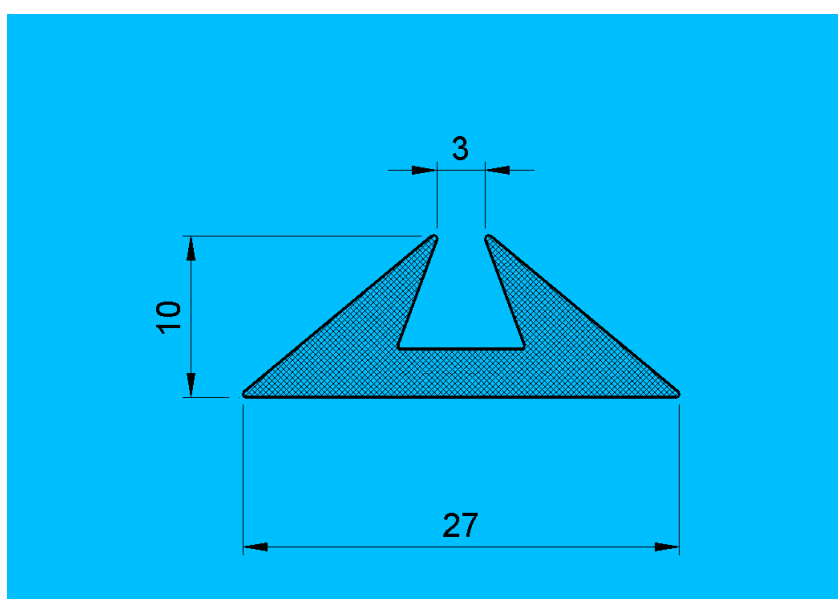

Serafini & Bellei S.n.c - 41100 Modena - Via Armando Pica 25

Telefono 059 284333 - Fax 059 280273 - E-mail info@serafinibellei.it

SB/F.266

SB/F.267

SB/F.268

Serafini & Bellei S.n.c - 41100 Modena - Via Armando Pica 25