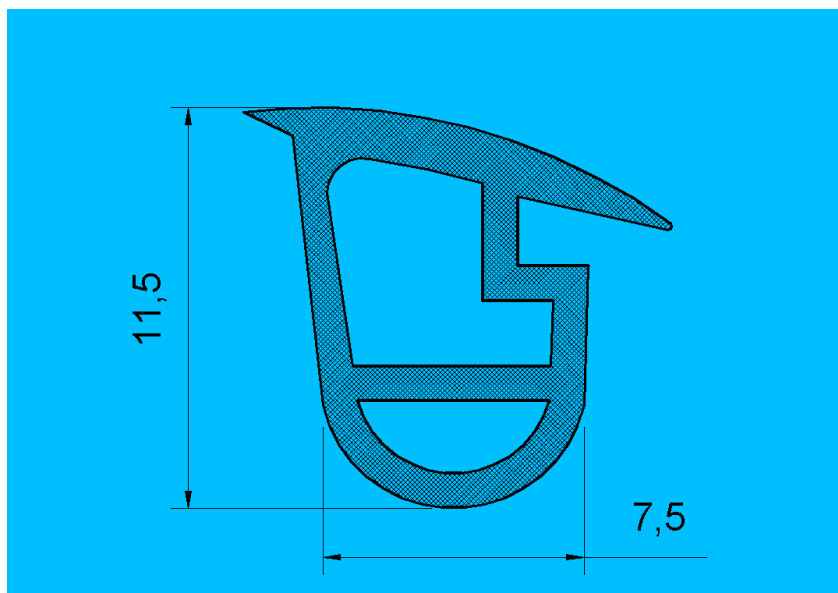

SB/F.97

SB/F.99

SB/F.100

Serafini & Bellei S.n.c - 41100 Modena - Via Armando Pica 25

Telefono 059 284333 - Fax 059 280273 - E-mail info@serafinibellei.it

SB/F.101

SB/F.102

SB/F.103