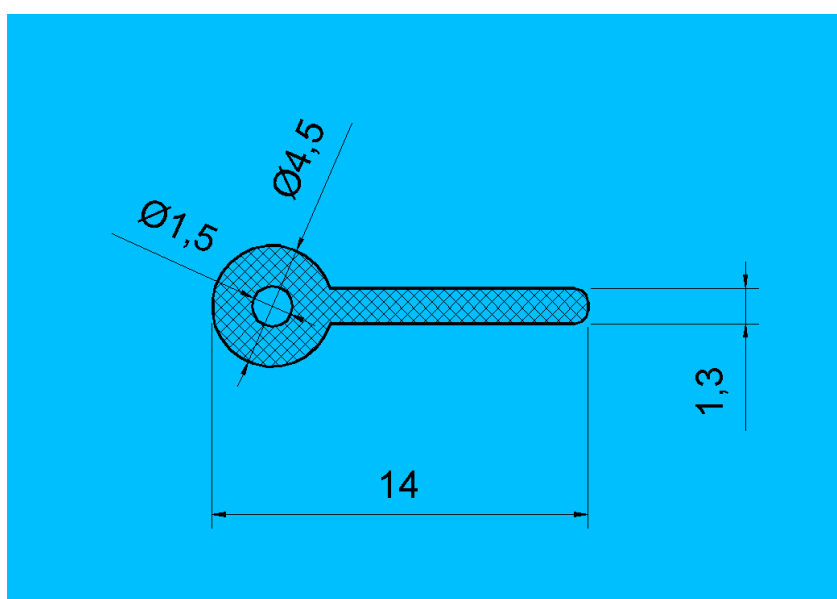

SB/F.34

SB/F.35

SB/F.36

Serafini & Bellei S.n.c - 41100 Modena - Via Armando Pica 25

Telefono 059 284333 - Fax 059 280273 - E-mail info@serafinibellei.it