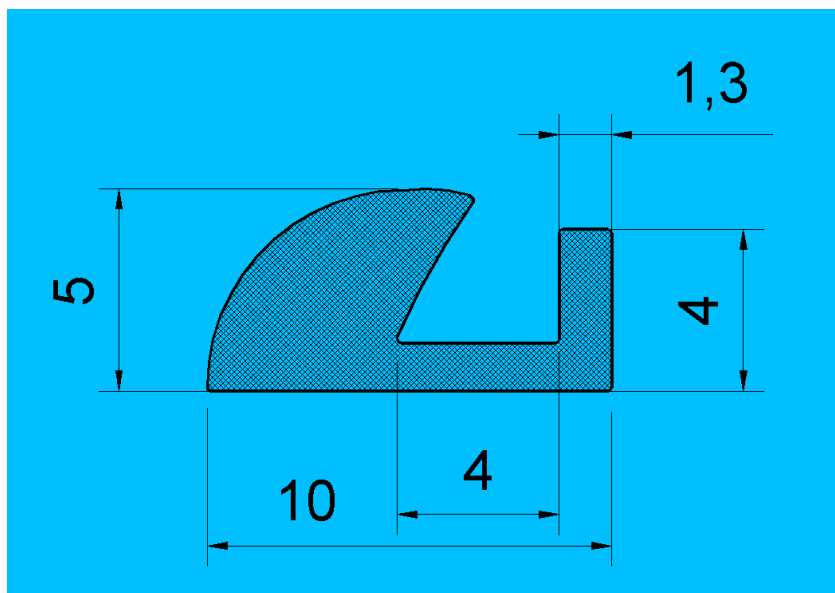

SB/F.178

SB/F.179

SB/F.180

Serafini & Bellei S.n.c - 41100 Modena - Via Armando Pica 25

Telefono 059 284333 - Fax 059 280273 - E-mail info@serafinibellei.it