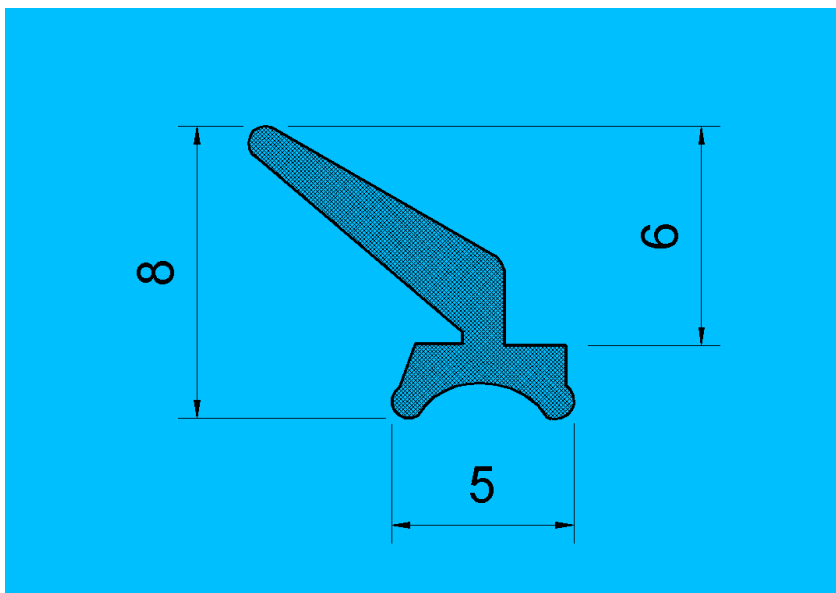

SB/F.94

SB/F.95

SB/F.96

Serafini & Bellei S.n.c - 41100 Modena - Via Armando Pica 25

Telefono 059 284333 - Fax 059 280273 - E-mail info@serafinibellei.it