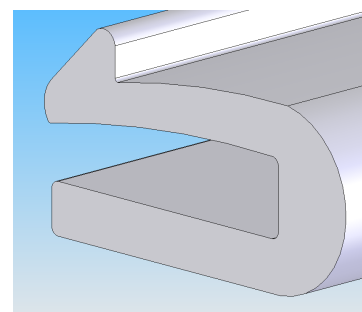

01274

01277

01289

Serafini & Bellei S.n.c - 41100 Modena - Via Armando Pica 25

Telefono 059 284333 - Fax 059 280273 - E-mail info@serafinibellei.it