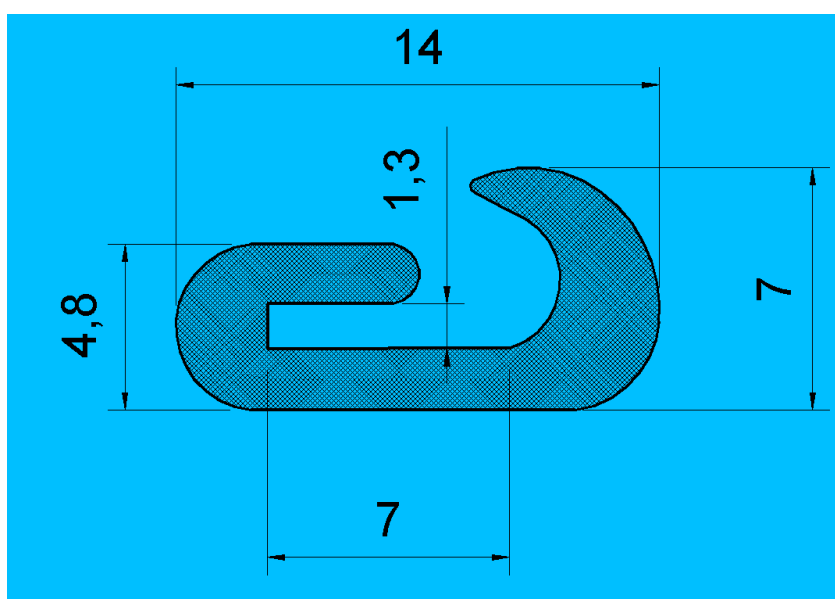

SB/F.55

SB/F.56

SB/F.57

Serafini & Bellei S.n.c - 41100 Modena - Via Armando Pica 25

Telefono 059 284333 - Fax 059 280273 - E-mail info@serafinibellei.it