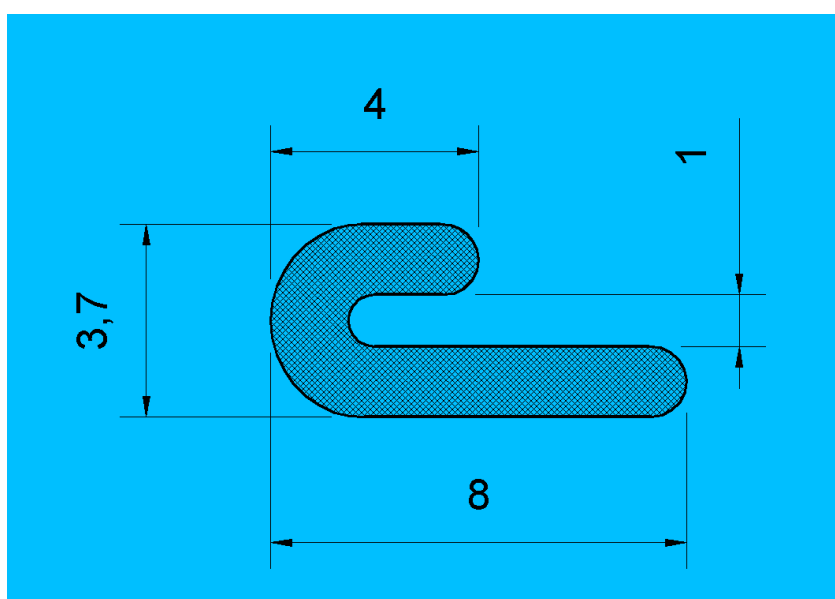

SB/F.169

SB/F.170

SB/F.171

Serafini & Bellei S.n.c - 41100 Modena - Via Armando Pica 25

Telefono 059 284333 - Fax 059 280273 - E-mail info@serafinibellei.it