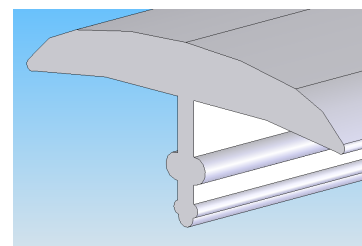

SB/F.144

SB/F.146

SB/F.147

Serafini & Bellei S.n.c - 41100 Modena - Via Armando Pica 25

Telefono 059 284333 - Fax 059 280273 - E-mail info@serafinibellei.it