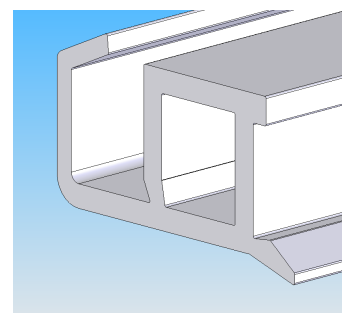

Telefono 059 284333 - Fax 059 280273 - E-mail info@serafinibellei.it

01154

01169

01190

Serafini & Bellei S.n.c - 41100 Modena - Via Armando Pica 25

Telefono 059 284333 - Fax 059 280273 - E-mail info@serafinibellei.it