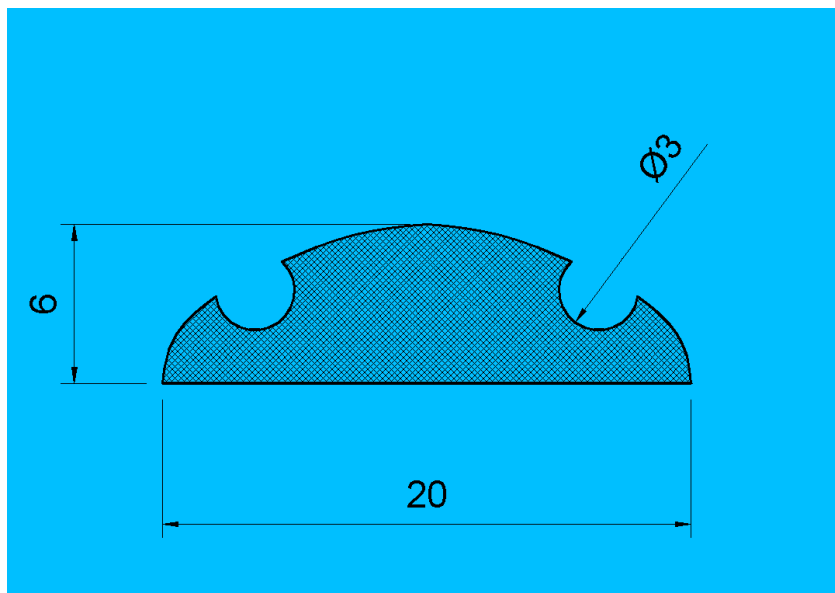

Telefono 059 284333 - Fax 059 280273 - E-mail info@serafinibellei.it

SB/F.244

SB/F.245

SB/F.246

Serafini & Bellei S.n.c - 41100 Modena - Via Armando Pica 25

Telefono 059 284333 - Fax 059 280273 - E-mail info@serafinibellei.it