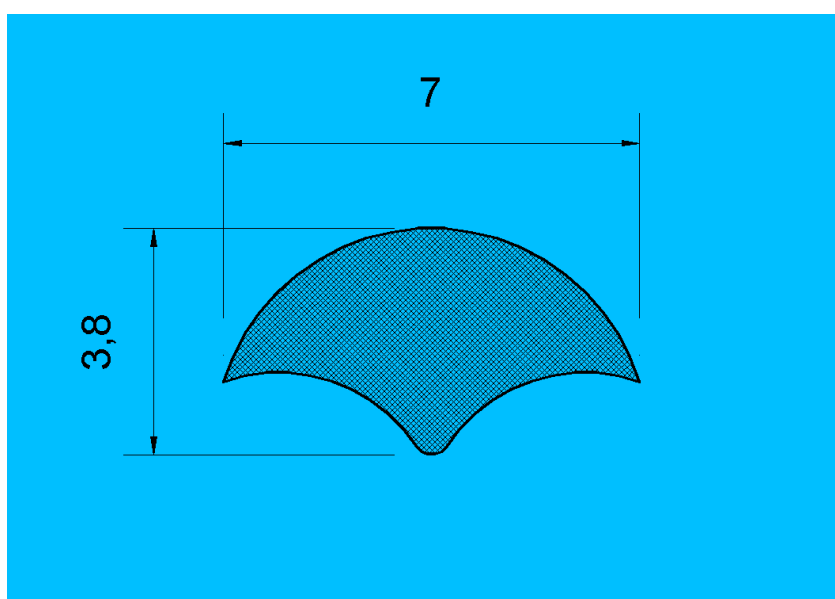

Serafini & Bellei S.n.c - 41100 Modena - Via Armando Pica 25

Telefono 059 284333 - Fax 059 280273 - E-mail info@serafinibellei.it

SB/F.295

SB/F.296

SB/F.296/7

Serafini & Bellei S.n.c - 41100 Modena - Via Armando Pica 25