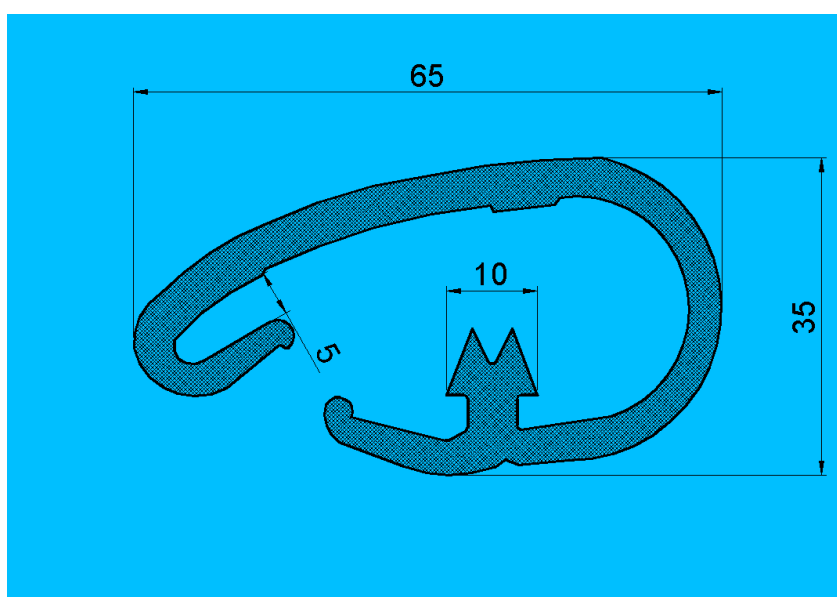

01193

01194

01197

Serafini & Bellei S.n.c - 41100 Modena - Via Armando Pica 25

Telefono 059 284333 - Fax 059 280273 - E-mail info@serafinibellei.it

01200

01207

01208