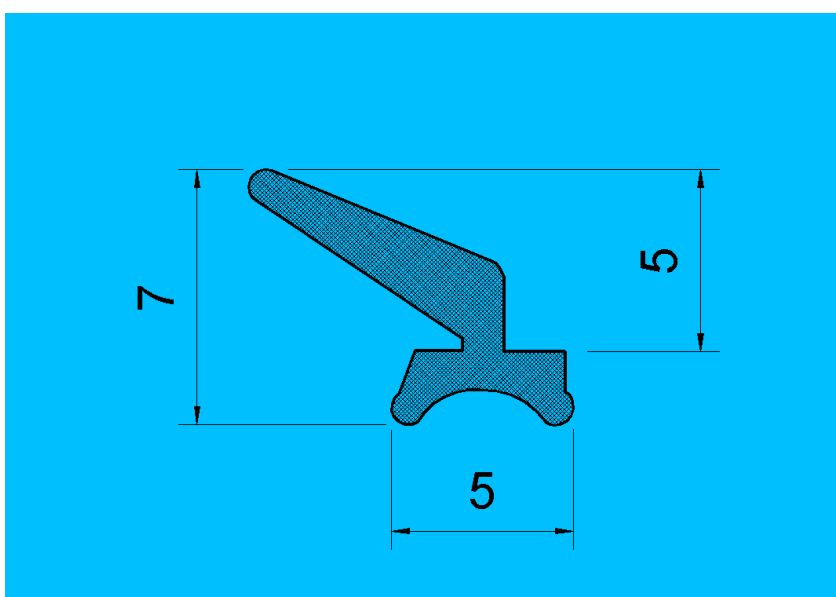

SB/F.94

SB/F.95

SB/F.96

Serafini & Bellei S.n.c - 41100 Modena - Via Armando Pica 25

Telefono 059 284333 - Fax 059 280273 - E-mail info@serafinibellei.it