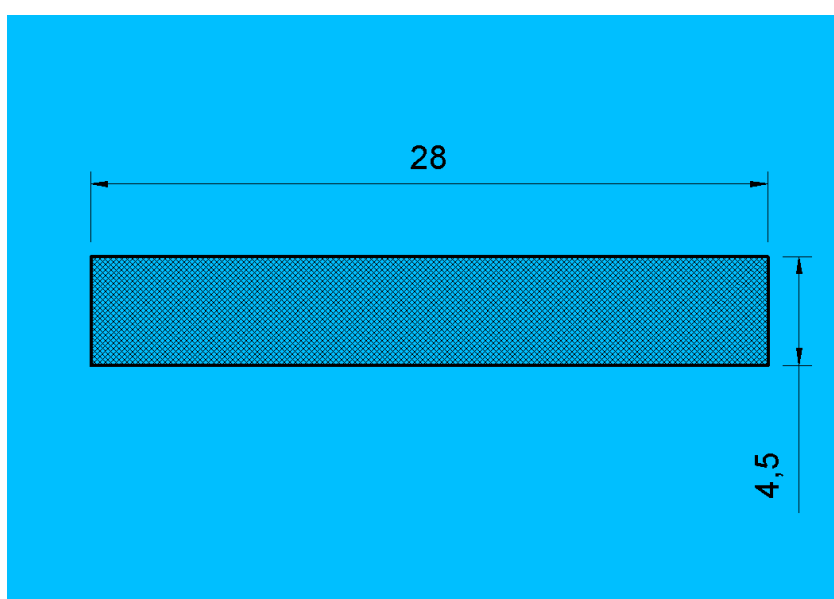

SB/F.297

SB/F.298

SB/F.316

Serafini & Bellei S.n.c - 41100 Modena - Via Armando Pica 25

Telefono 059 284333 - Fax 059 280273 - E-mail info@serafinibellei.it