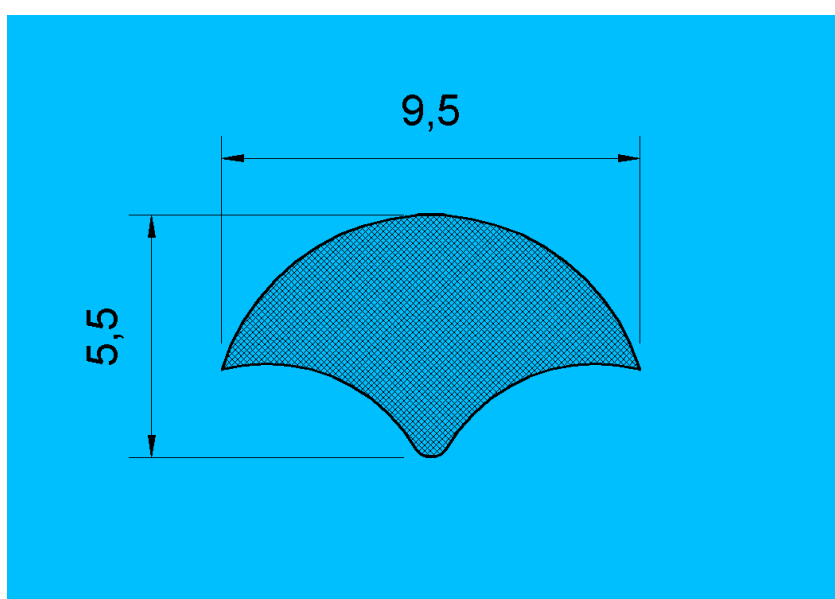

SB/F.295

SB/F.296

SB/F.296/7

Serafini & Bellei S.n.c - 41100 Modena - Via Armando Pica 25

Telefono 059 284333 - Fax 059 280273 - E-mail info@serafinibellei.it