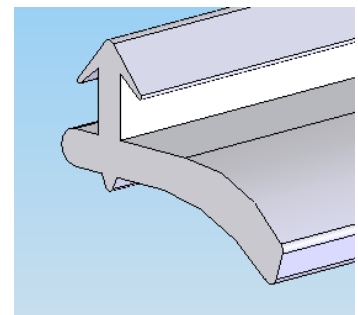

Serafini & Bellei S.n.c - 41100 Modena - Via Armando Pica 25

Telefono 059 284333 - Fax 059 280273 - E-mail info@serafinibellei.it

SB/F.16

SB/F.17

SB/F.18

Serafini & Bellei S.n.c - 41100 Modena - Via Armando Pica 25