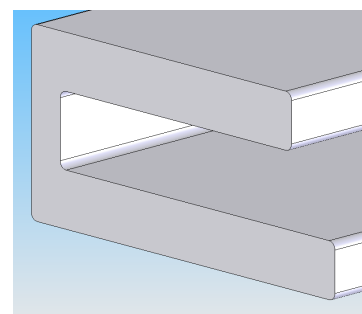

SB/F.184

SB/F.185

SB/F.186

Serafini & Bellei S.n.c - 41100 Modena - Via Armando Pica 25

Telefono 059 284333 - Fax 059 280273 - E-mail info@serafinibellei.it

SB/F.187

SB/F.188

SB/F.189