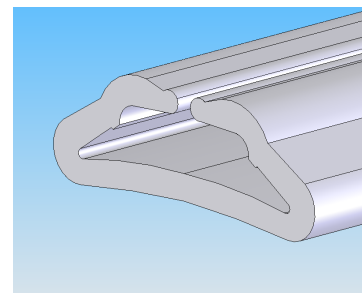

01193

01194

01197

Serafini & Bellei S.n.c - 41100 Modena - Via Armando Pica 25

Telefono 059 284333 - Fax 059 280273 - E-mail info@serafinibellei.it

01200

01207

01208