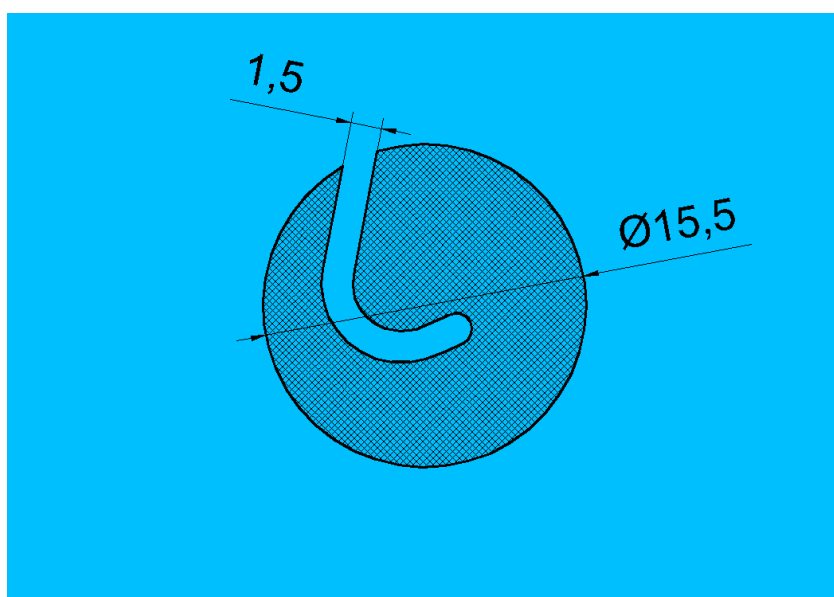

SB/R.172

SB/F.173

SB/F.174

Serafini & Bellei S.n.c - 41100 Modena - Via Armando Pica 25

Telefono 059 284333 - Fax 059 280273 - E-mail info@serafinibellei.it

SB/F.175

SB/F.176

SB/F.177