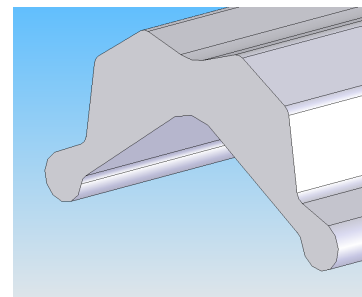

SB/F.160

SB/F.161

SB/F.162

Serafini & Bellei S.n.c - 41100 Modena - Via Armando Pica 25

Telefono 059 284333 - Fax 059 280273 - E-mail info@serafinibellei.it