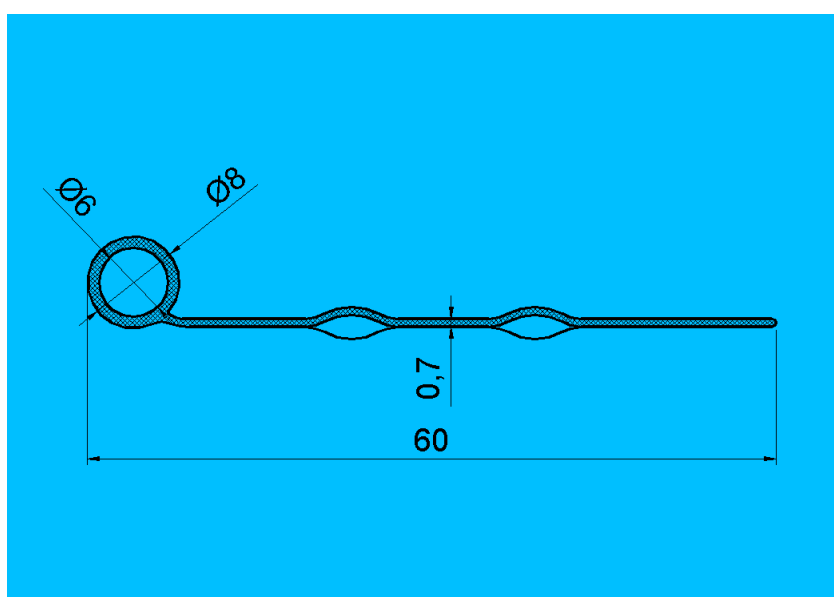

SB/F.220

SB/F.221

SB/F.222

Serafini & Bellei S.n.c - 41100 Modena - Via Armando Pica 25

Telefono 059 284333 - Fax 059 280273 - E-mail info@serafinibellei.it

SB/F.223

SB/F.224

SB/F.225