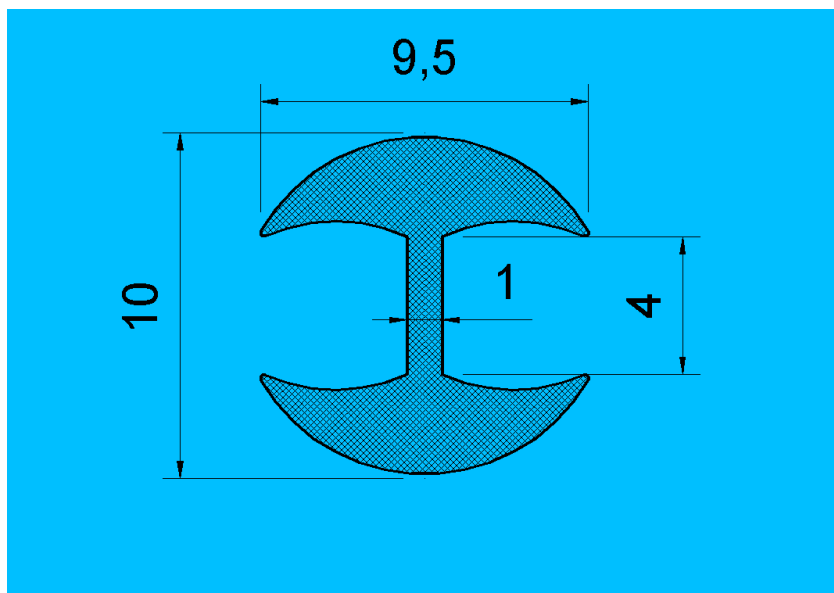

SB/F.116

SB/R.117

SB/F.118

Serafini & Bellei S.n.c - 41100 Modena - Via Armando Pica 25

Telefono 059 284333 - Fax 059 280273 - E-mail info@serafinibellei.it