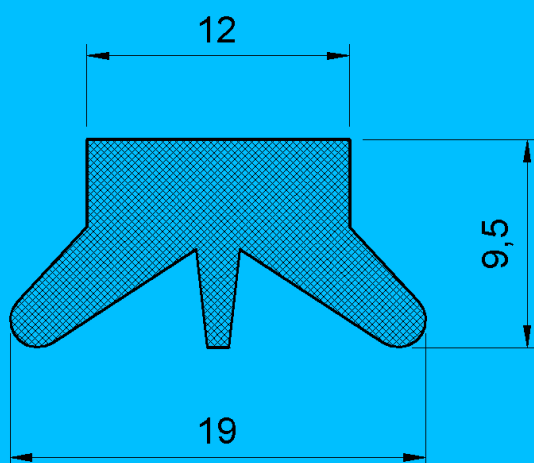

SB/F.229

SB/F.230