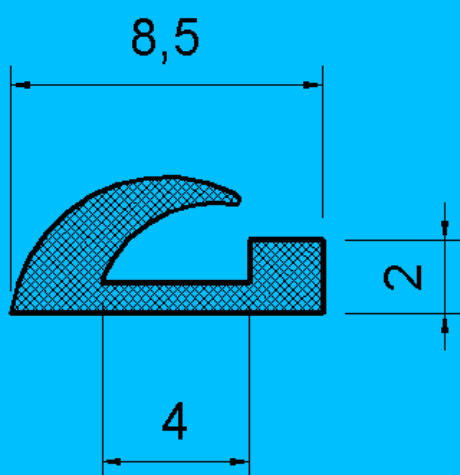

SB/F.28

SB/F.29