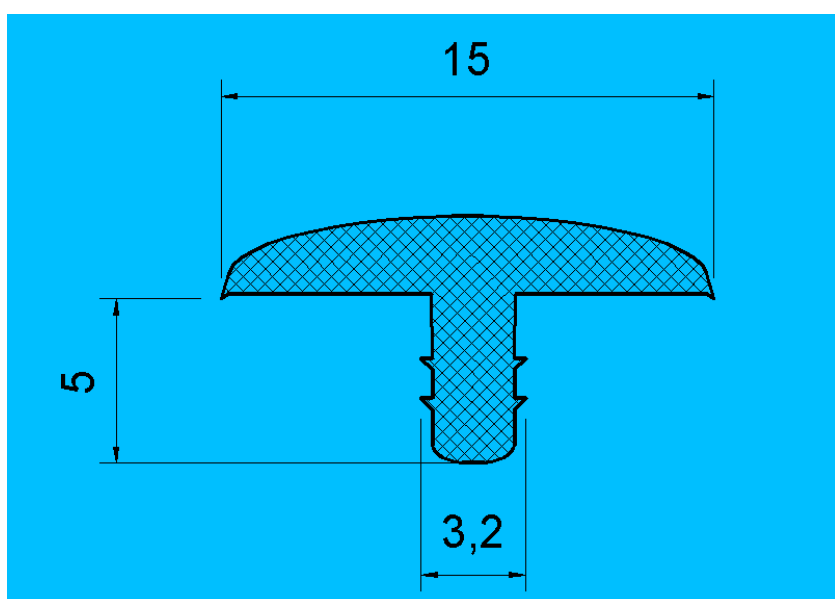

SB/F.22

SB/F.23

SB/F.24

Serafini & Bellei S.n.c - 41100 Modena - Via Armando Pica 25

Telefono 059 284333 - Fax 059 280273 - E-mail info@serafinibellei.it

SB/F.25

SB/F.26

SB/F.27