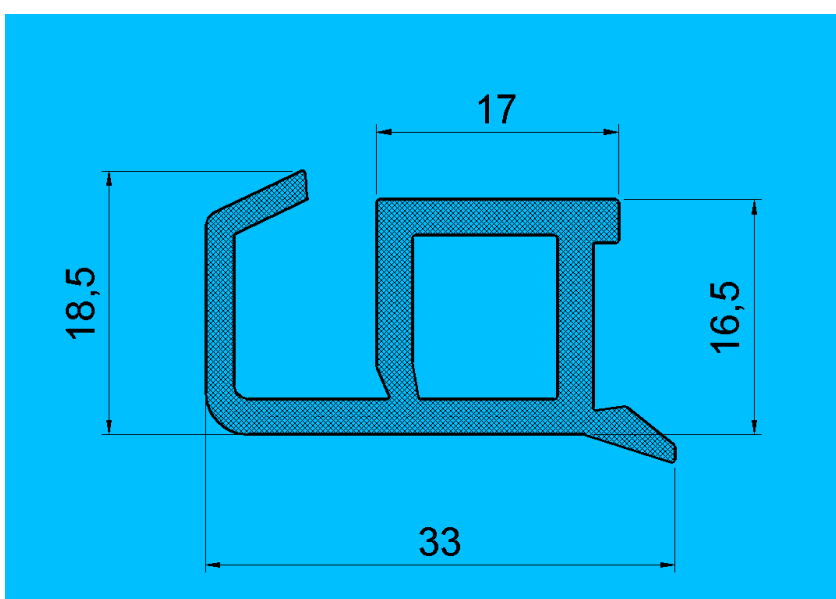

01154

01169

01190

Serafini & Bellei S.n.c - 41100 Modena - Via Armando Pica 25

Telefono 059 284333 - Fax 059 280273 - E-mail info@serafinibellei.it