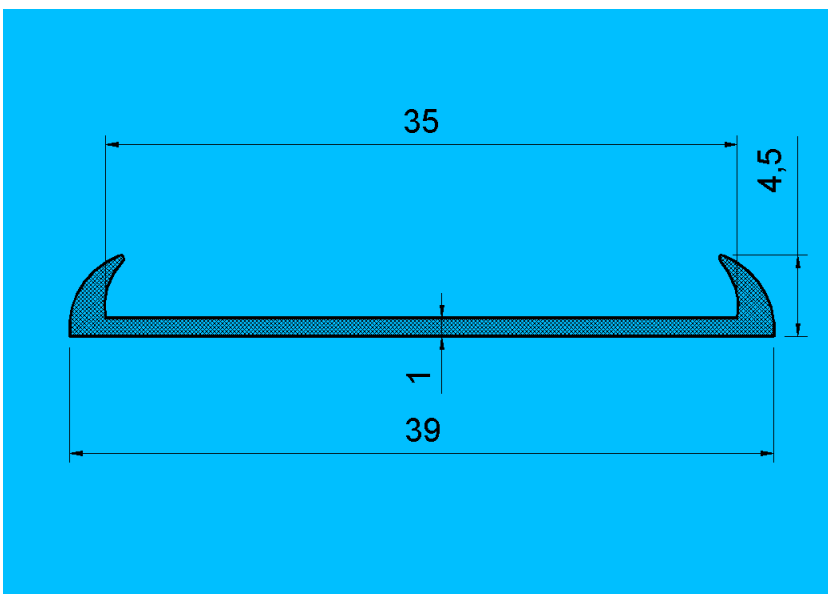

Serafini & Bellei S.n.c - 41100 Modena - Via Armando Pica 25

Telefono 059 284333 - Fax 059 280273 - E-mail info@serafinibellei.it

SB/F.280

SB/F.281

SB/F.282

Serafini & Bellei S.n.c - 41100 Modena - Via Armando Pica 25