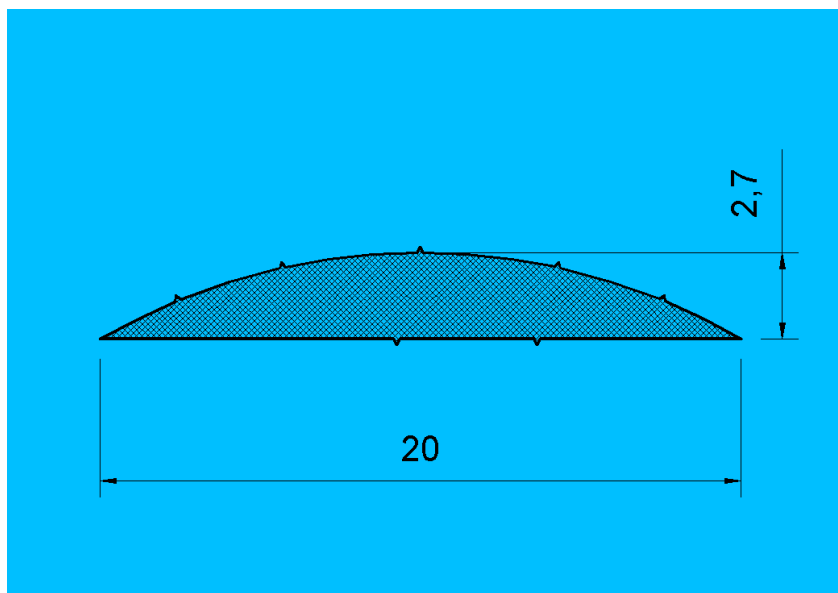

SB/F.190

SB/F.191

SB/F.216

Serafini & Bellei S.n.c - 41100 Modena - Via Armando Pica 25

Telefono 059 284333 - Fax 059 280273 - E-mail info@serafinibellei.it