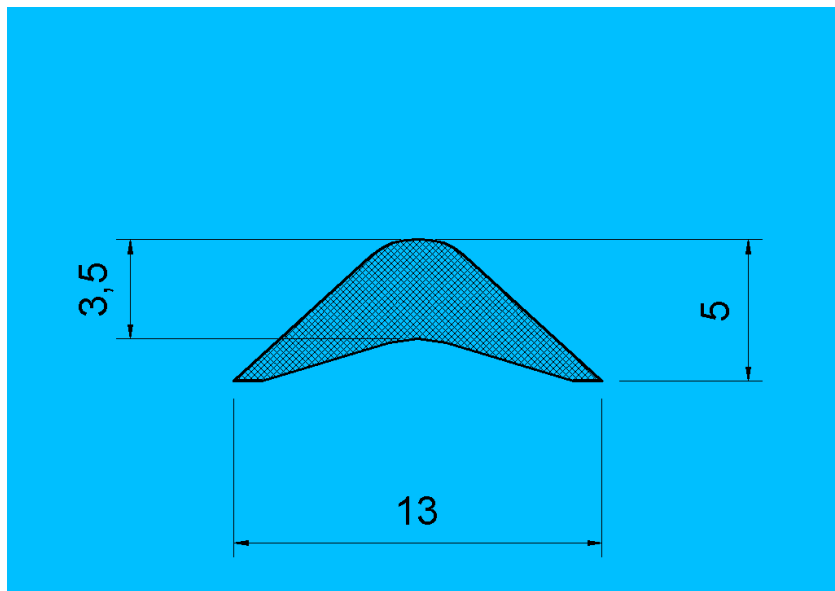

SB/F.40

SB/F.41

SB/F.42

Serafini & Bellei S.n.c - 41100 Modena - Via Armando Pica 25

Telefono 059 284333 - Fax 059 280273 - E-mail info@serafinibellei.it