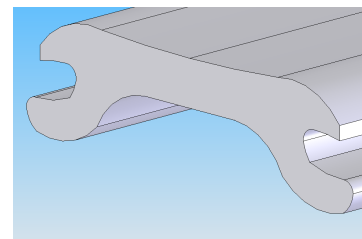

01248

01255

01264

Serafini & Bellei S.n.c - 41100 Modena - Via Armando Pica 25

Telefono 059 284333 - Fax 059 280273 - E-mail info@serafinibellei.it