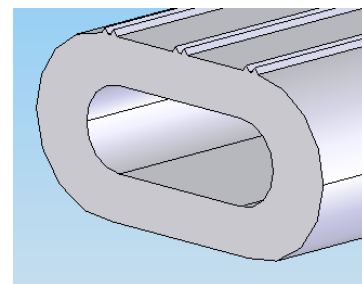

Serafini & Bellei S.n.c - 41100 Modena - Via Armando Pica 25

Telefono 059 284333 - Fax 059 280273 - E-mail info@serafinibellei.it