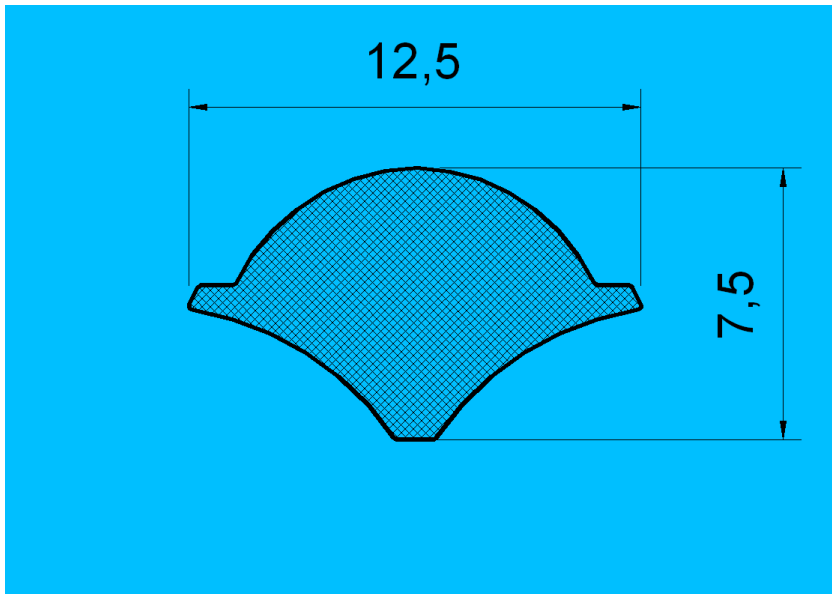

SB/F.7

SB/F.8

SB/F.9

Serafini & Bellei S.n.c - 41100 Modena - Via Armando Pica 25

Telefono 059 284333 - Fax 059 280273 - E-mail info@serafinibellei.it