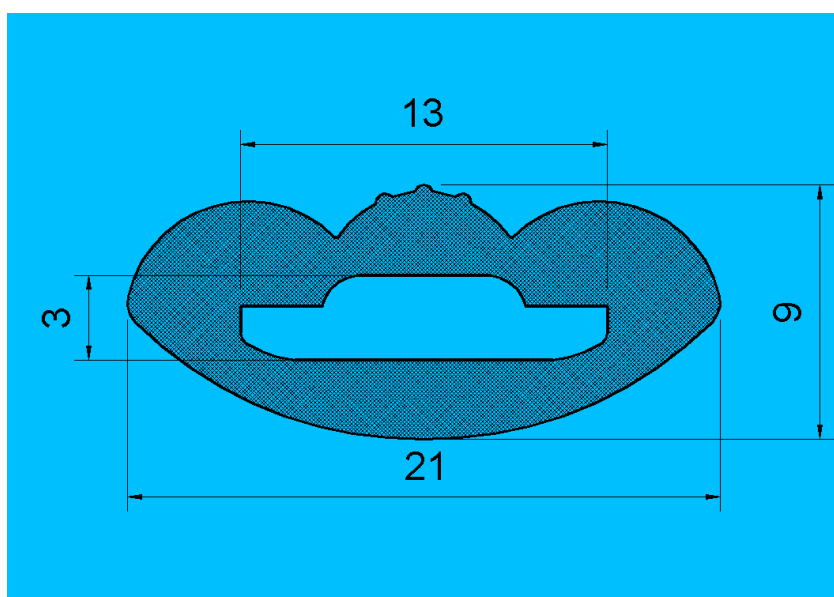

SB/F.58

SB/F.59

SB/F.60

Serafini & Bellei S.n.c - 41100 Modena - Via Armando Pica 25

Telefono 059 284333 - Fax 059 280273 - E-mail info@serafinibellei.it