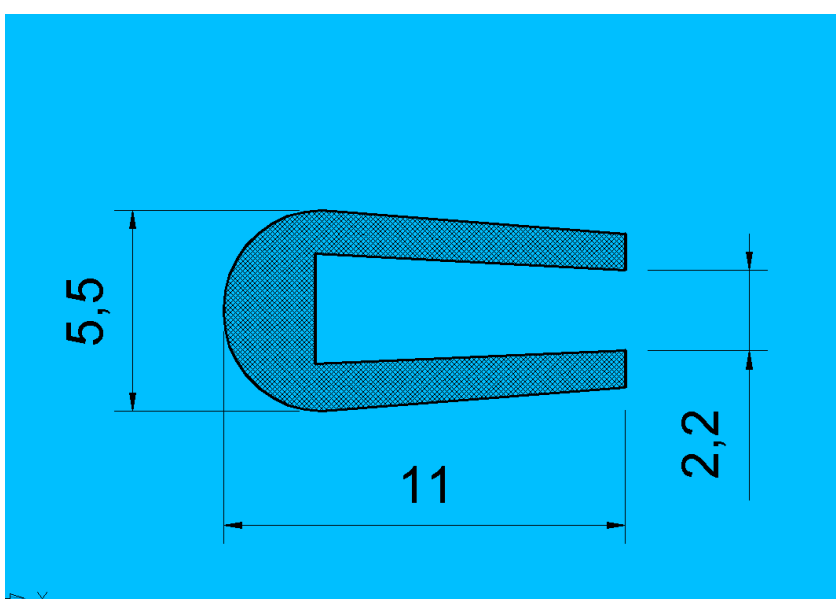

Serafini & Bellei S.n.c - 41100 Modena - Via Armando Pica 25

Telefono 059 284333 - Fax 059 280273 - E-mail info@serafinibellei.it

SB/F.65

SB/F.66

SB/F.73

Serafini & Bellei S.n.c - 41100 Modena - Via Armando Pica 25