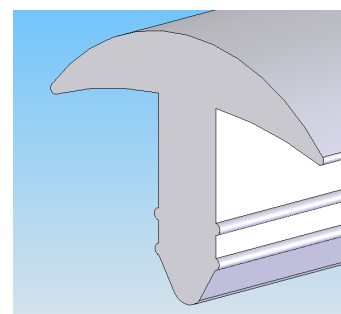

SB/F.144

SB/F.146

SB/F.147

Serafini & Bellei S.n.c - 41100 Modena - Via Armando Pica 25

Telefono 059 284333 - Fax 059 280273 - E-mail info@serafinibellei.it