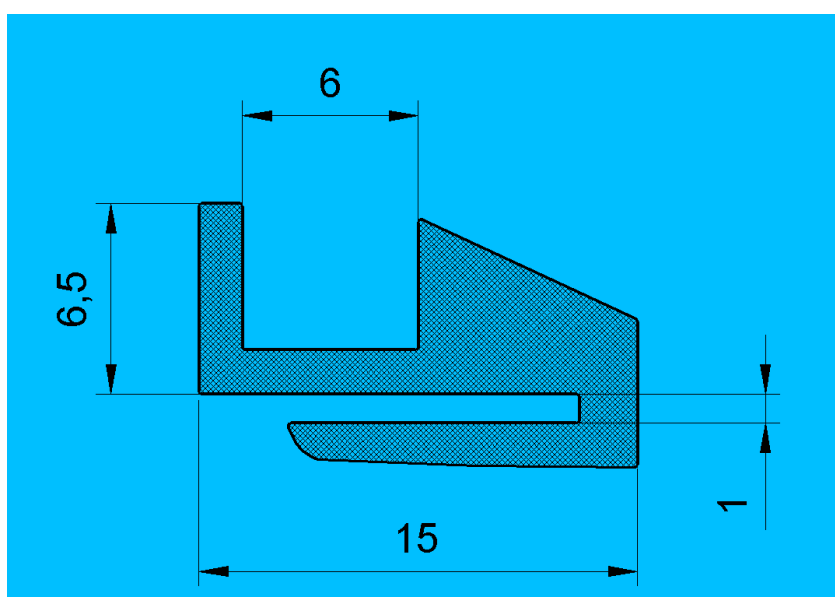

SB/F.122

SB/F.123

SB/F.124

Serafini & Bellei S.n.c - 41100 Modena - Via Armando Pica 25

Telefono 059 284333 - Fax 059 280273 - E-mail info@serafinibellei.it