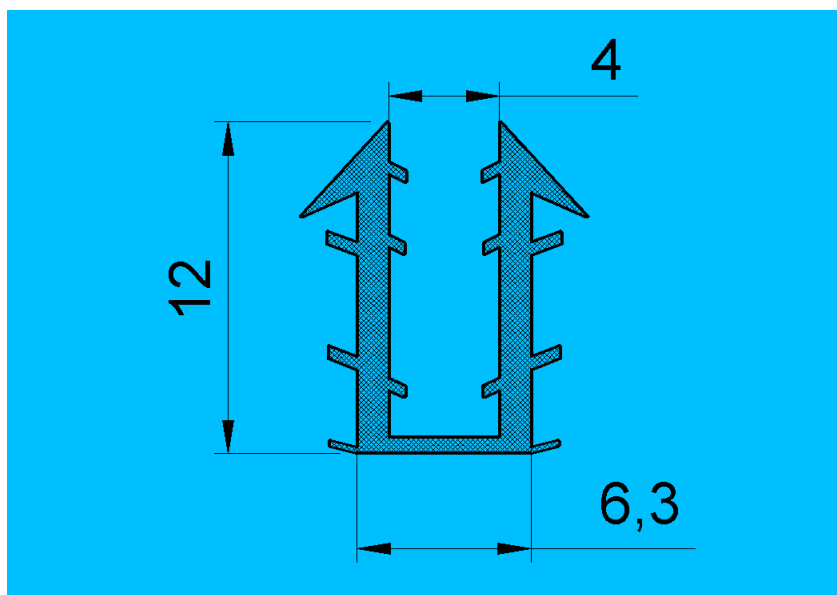

SB/F.260

SB/F.261

SB/F.262

Serafini & Bellei S.n.c - 41100 Modena - Via Armando Pica 25

Telefono 059 284333 - Fax 059 280273 - E-mail info@serafinibellei.it