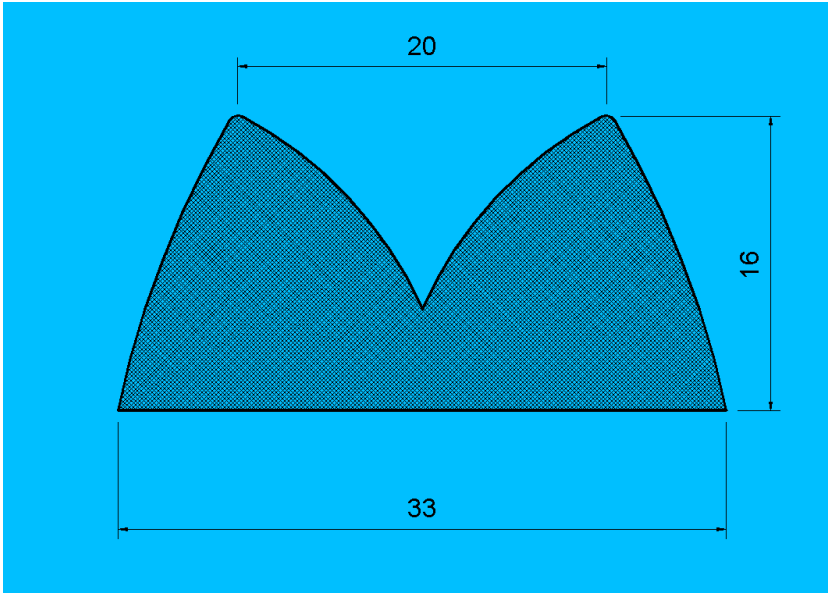

Telefono 059 284333 - Fax 059 280273 - E-mail info@serafinibellei.it

SB/F.131

SB/F.132

SB/F.134

Serafini & Bellei S.n.c - 41100 Modena - Via Armando Pica 25

Telefono 059 284333 - Fax 059 280273 - E-mail info@serafinibellei.it