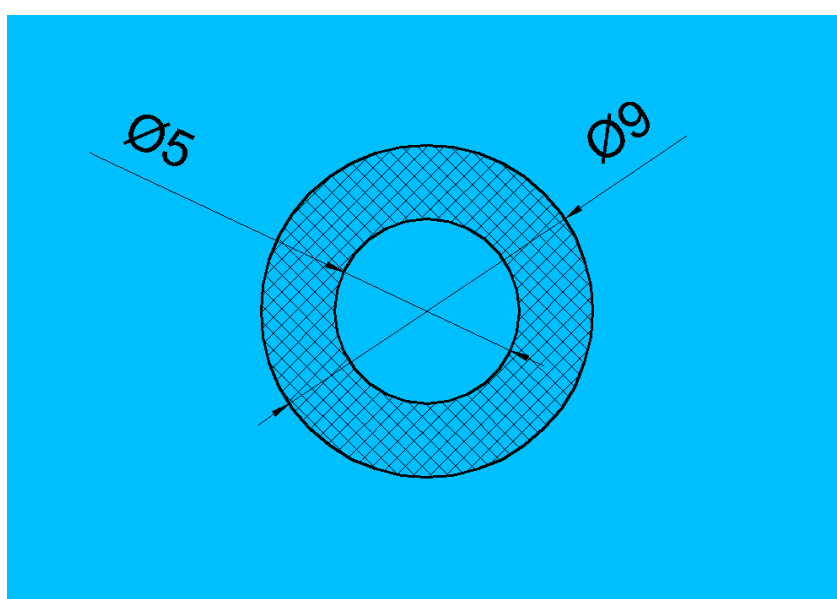

SB/F.34

SB/F.35

SB/F.36

Serafini & Bellei S.n.c - 41100 Modena - Via Armando Pica 25

Telefono 059 284333 - Fax 059 280273 - E-mail info@serafinibellei.it