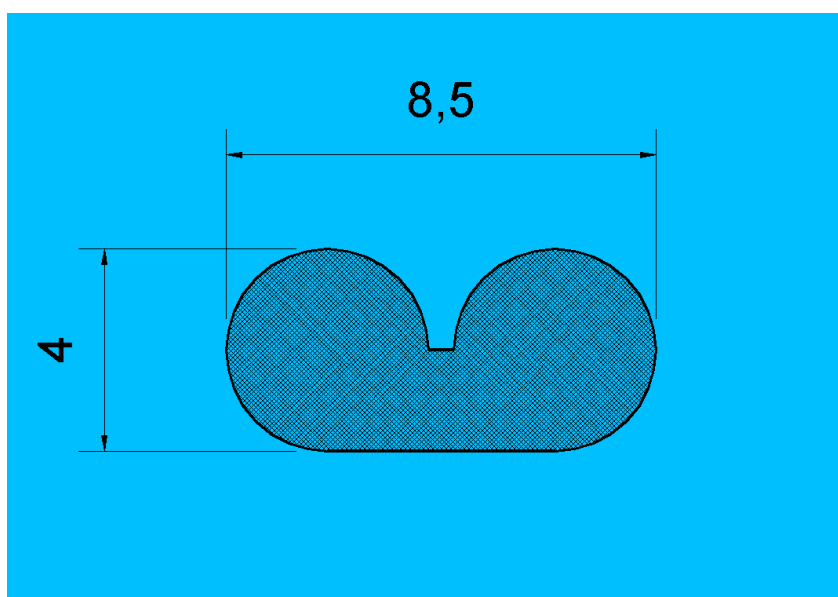

SB/F.58

SB/F.59

SB/F.60

Serafini & Bellei S.n.c - 41100 Modena - Via Armando Pica 25

Telefono 059 284333 - Fax 059 280273 - E-mail info@serafinibellei.it

SB/F.61

SB/F.62

SB/F.64