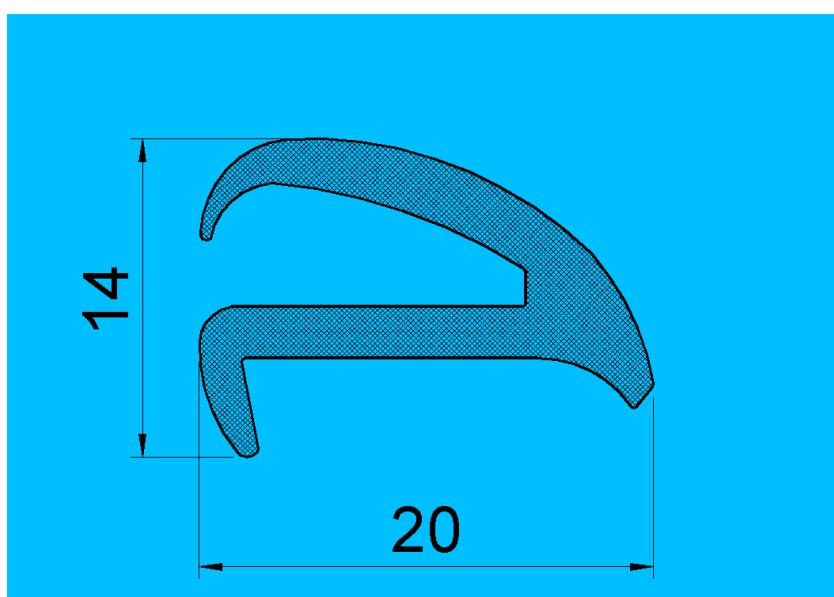

01248

01255

01264

Serafini & Bellei S.n.c - 41100 Modena - Via Armando Pica 25

Telefono 059 284333 - Fax 059 280273 - E-mail info@serafinibellei.it