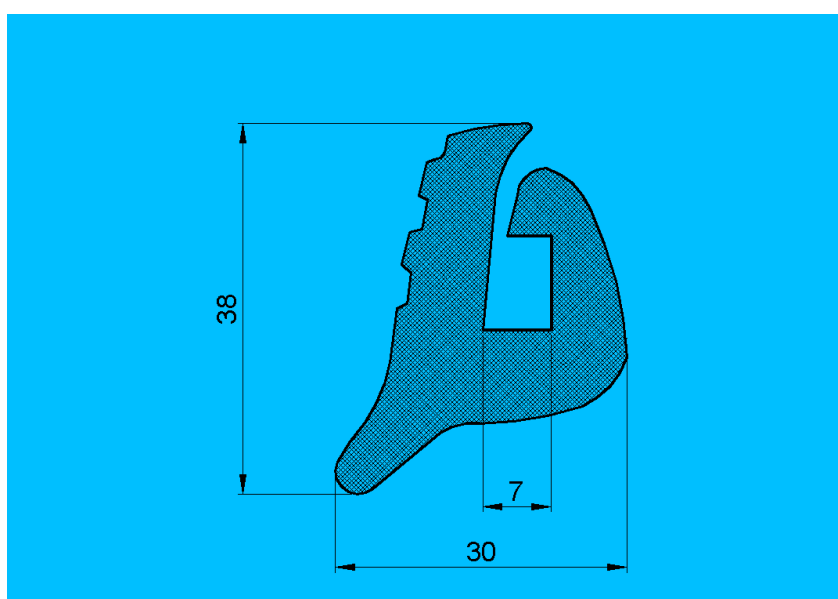

Serafini & Bellei S.n.c - 41100 Modena - Via Armando Pica 25

Telefono 059 284333 - Fax 059 280273 - E-mail info@serafinibellei.it

SB/F.190

SB/F.191

SB/F.216

Serafini & Bellei S.n.c - 41100 Modena - Via Armando Pica 25