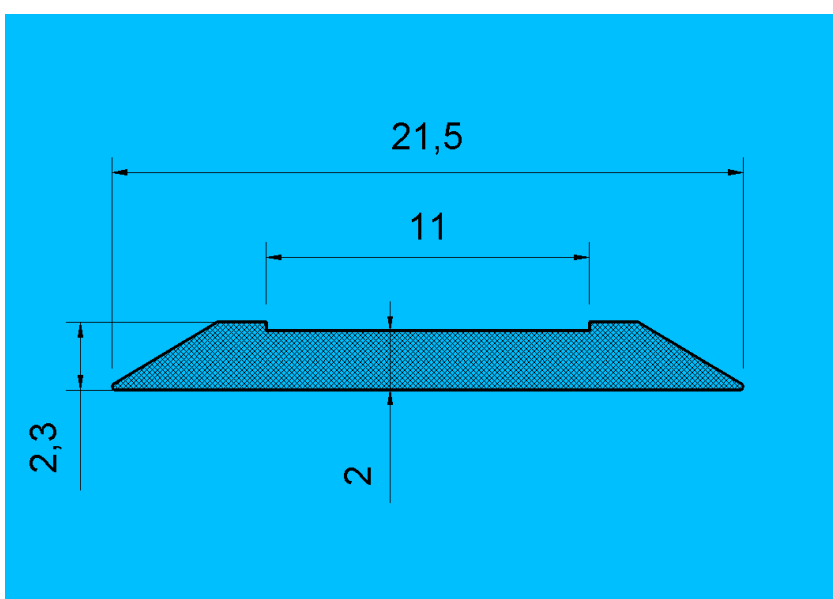

SB/F.157

SB/F.158

SB/F.159

Serafini & Bellei S.n.c - 41100 Modena - Via Armando Pica 25

Telefono 059 284333 - Fax 059 280273 - E-mail info@serafinibellei.it