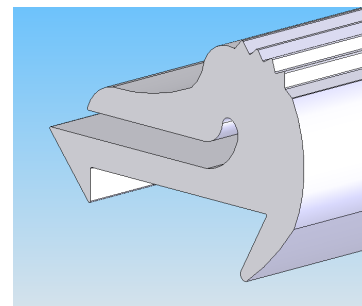

SB/F.260

SB/F.261

SB/F.262

Serafini & Bellei S.n.c - 41100 Modena - Via Armando Pica 25

Telefono 059 284333 - Fax 059 280273 - E-mail info@serafinibellei.it

SB/F.263

SB/F.264

SB/F.265