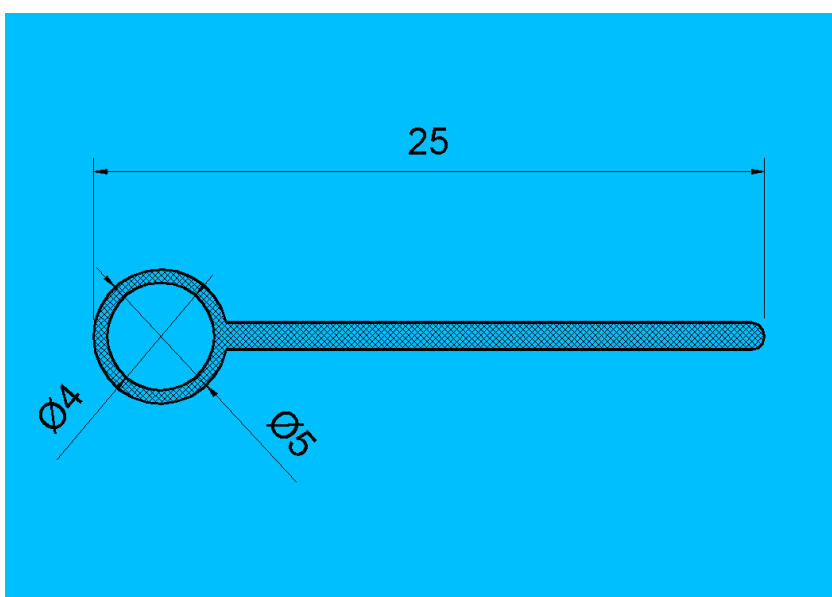

SB/F.181

SB/F.182

SB/F.183

Serafini & Bellei S.n.c - 41100 Modena - Via Armando Pica 25

Telefono 059 284333 - Fax 059 280273 - E-mail info@serafinibellei.it