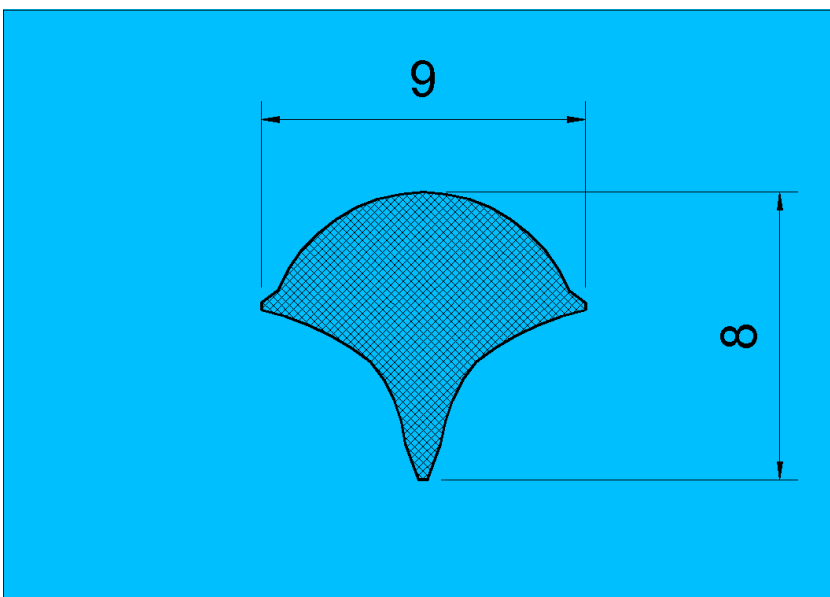

SB/F.2

SB/F.3

Serafini & Bellei S.n.c - 41100 Modena - Via Armando Pica 25

Telefono 059 284333 - Fax 059 280273 - E-mail info@serafinibellei.it

SB/F.4

SB/F.5

SB/F.6

Serafini & Bellei S.n.c - 41100 Modena - Via Armando Pica 25