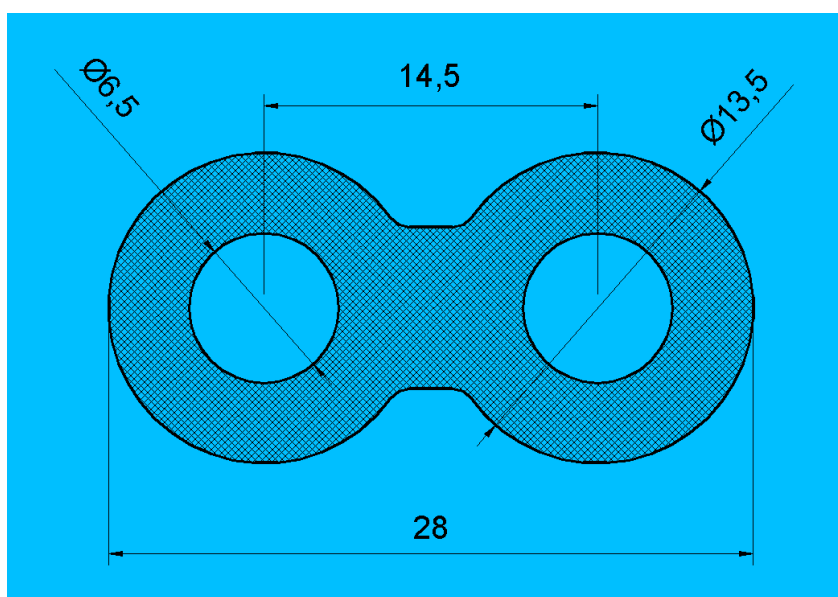

SB/F.190

SB/F.191

SB/F.216

Serafini & Bellei S.n.c - 41100 Modena - Via Armando Pica 25

Telefono 059 284333 - Fax 059 280273 - E-mail info@serafinibellei.it