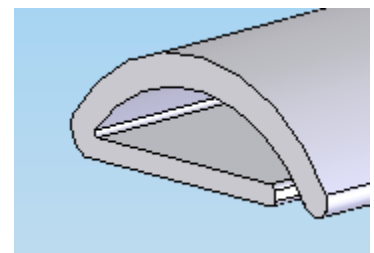

Telefono 059 284333 - Fax 059 280273 - E-mail info@serafinibellei.it

SB/F.19

SB/F.20

SB/F.21

Serafini & Bellei S.n.c - 41100 Modena - Via Armando Pica 25

Telefono 059 284333 - Fax 059 280273 - E-mail info@serafinibellei.it