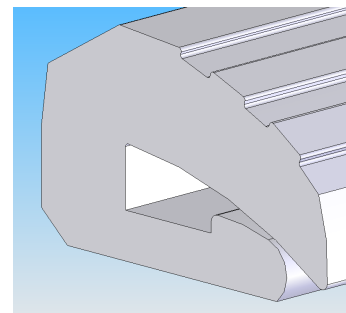

SB/F.160

SB/F.161

SB/F.162

Serafini & Bellei S.n.c - 41100 Modena - Via Armando Pica 25

Telefono 059 284333 - Fax 059 280273 - E-mail info@serafinibellei.it

SB/F.163

SB/F.164

SB/F.165