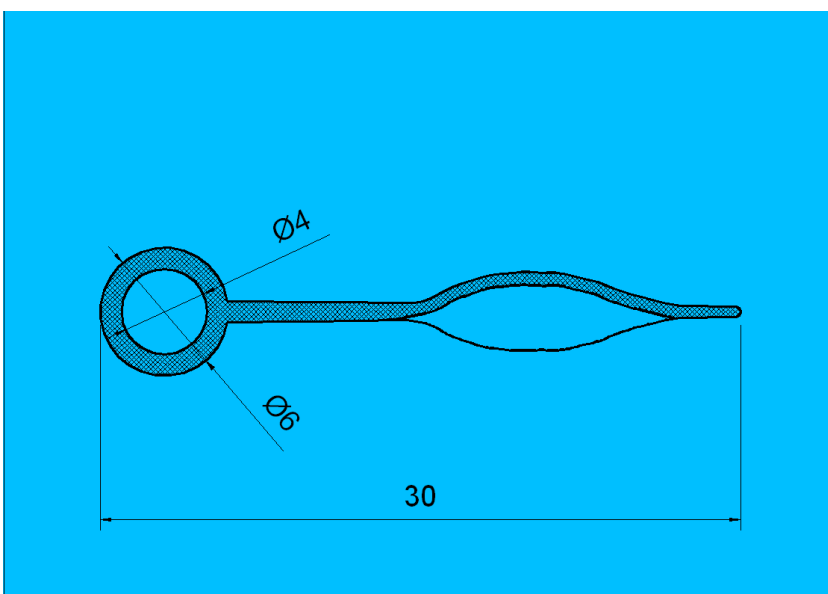

SB/F.22

SB/F.23

SB/F.24

Serafini & Bellei S.n.c - 41100 Modena - Via Armando Pica 25

Telefono 059 284333 - Fax 059 280273 - E-mail info@serafinibellei.it