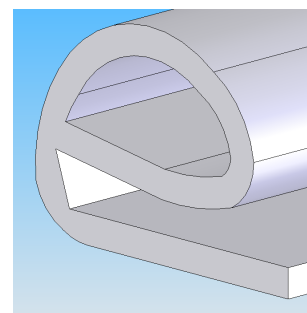

01218

01223

01242

Serafini & Bellei S.n.c - 41100 Modena - Via Armando Pica 25

Telefono 059 284333 - Fax 059 280273 - E-mail info@serafinibellei.it