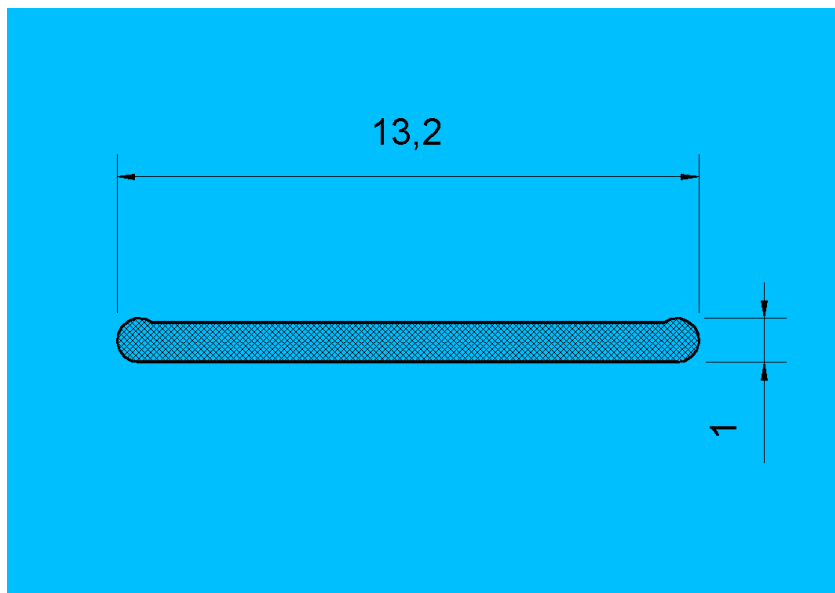

SB/F.169

SB/F.170

SB/F.171

Serafini & Bellei S.n.c - 41100 Modena - Via Armando Pica 25

Telefono 059 284333 - Fax 059 280273 - E-mail info@serafinibellei.it