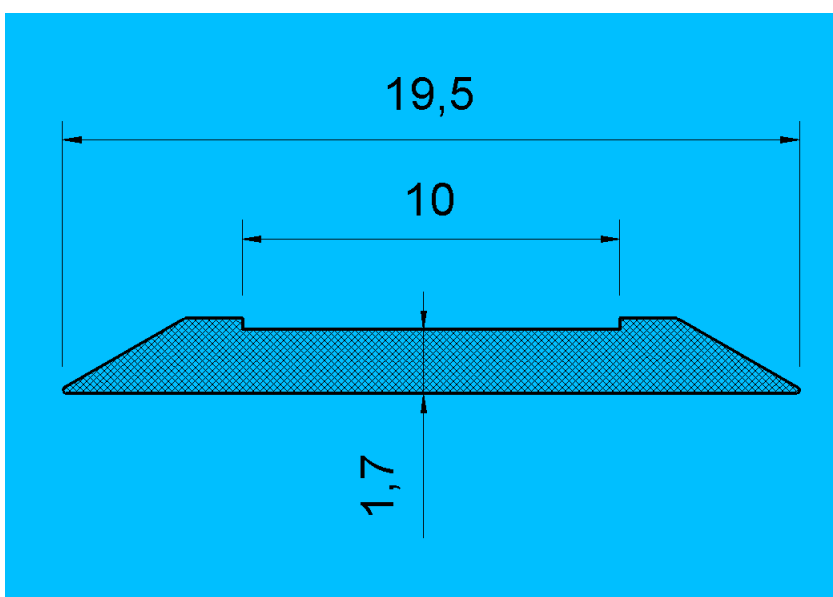

SB/F.157

SB/F.158

SB/F.159

Serafini & Bellei S.n.c - 41100 Modena - Via Armando Pica 25

Telefono 059 284333 - Fax 059 280273 - E-mail info@serafinibellei.it