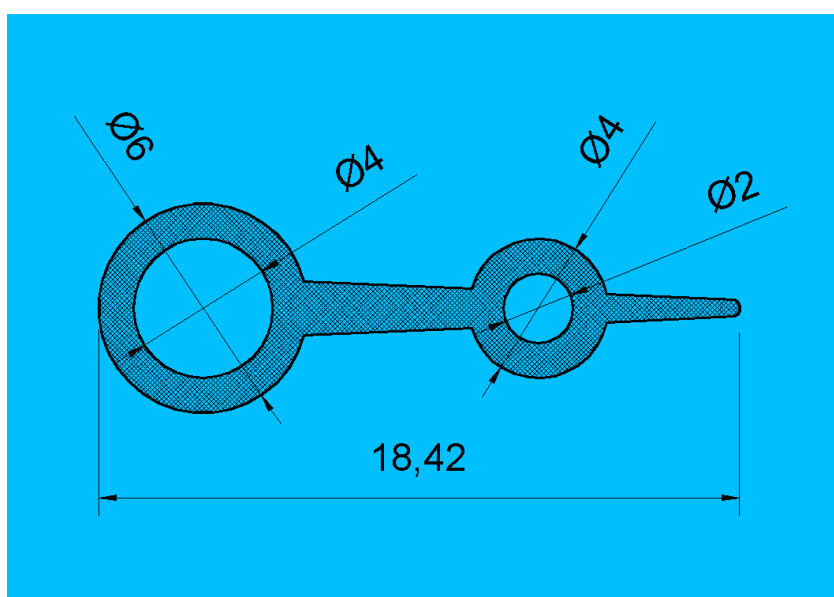

SB/F.97

SB/F.99

SB/F.100

Serafini & Bellei S.n.c - 41100 Modena - Via Armando Pica 25

Telefono 059 284333 - Fax 059 280273 - E-mail info@serafinibellei.it