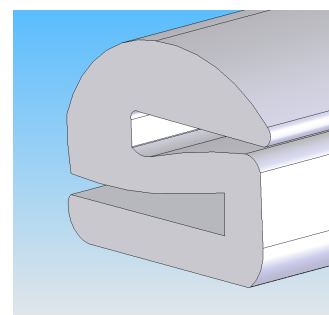

01274

01277

01289

Serafini & Bellei S.n.c - 41100 Modena - Via Armando Pica 25

Telefono 059 284333 - Fax 059 280273 - E-mail info@serafinibellei.it