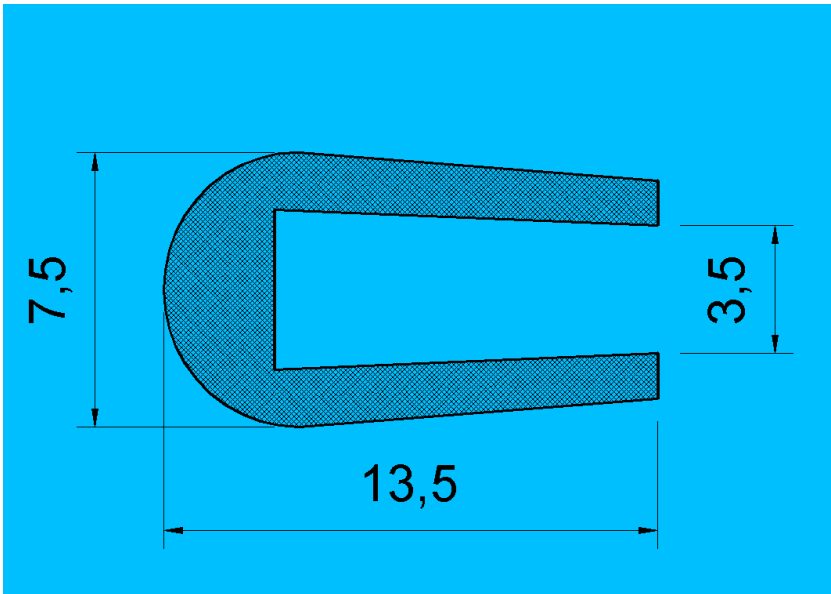

SB/F.74

SB/F.81

SB/F.82

Serafini & Bellei S.n.c - 41100 Modena - Via Armando Pica 25

Telefono 059 284333 - Fax 059 280273 - E-mail info@serafinibellei.it