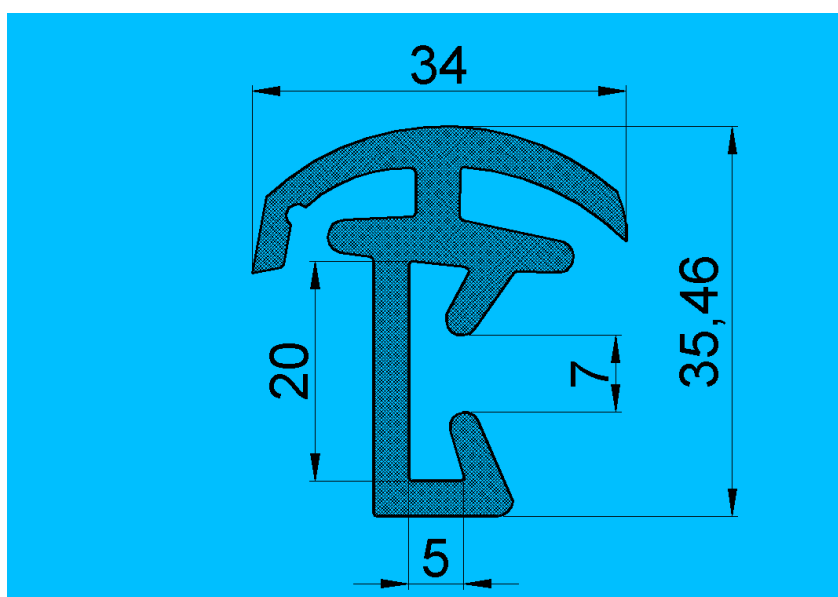

01193

01194

01197

Serafini & Bellei S.n.c - 41100 Modena - Via Armando Pica 25

Telefono 059 284333 - Fax 059 280273 - E-mail info@serafinibellei.it