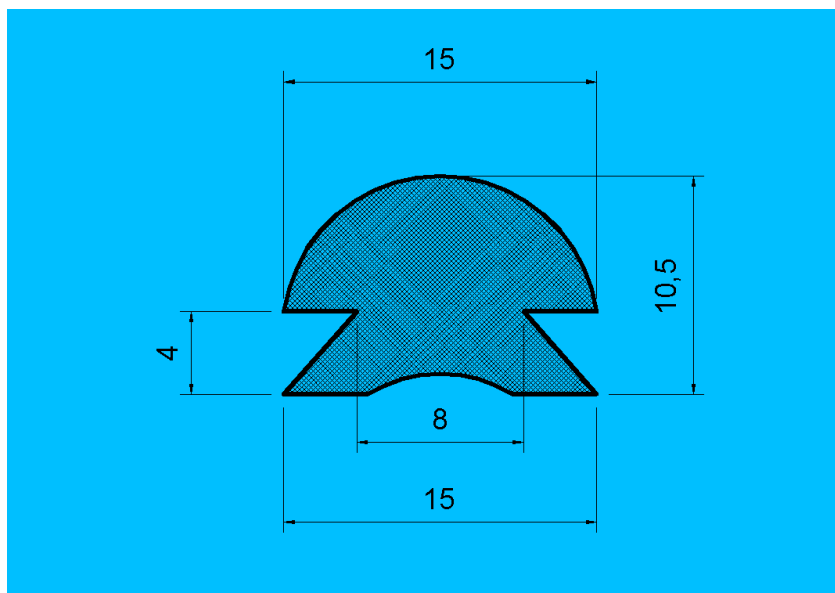

SB/F.22

SB/F.23

SB/F.24

Serafini & Bellei S.n.c - 41100 Modena - Via Armando Pica 25

Telefono 059 284333 - Fax 059 280273 - E-mail info@serafinibellei.it

SB/F.25

SB/F.26

SB/F.27