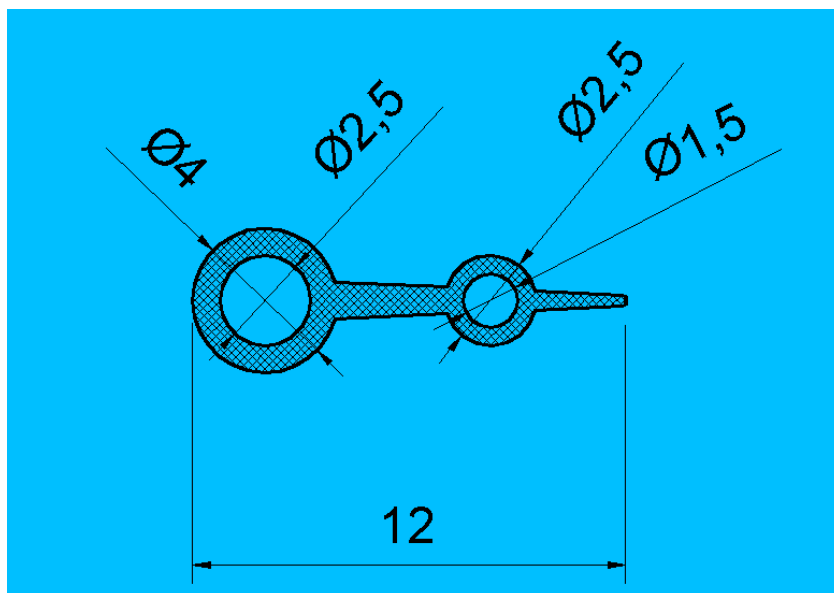

SB/F.31

SB/F.32

SB/F.33

Serafini & Bellei S.n.c - 41100 Modena - Via Armando Pica 25

Telefono 059 284333 - Fax 059 280273 - E-mail info@serafinibellei.it