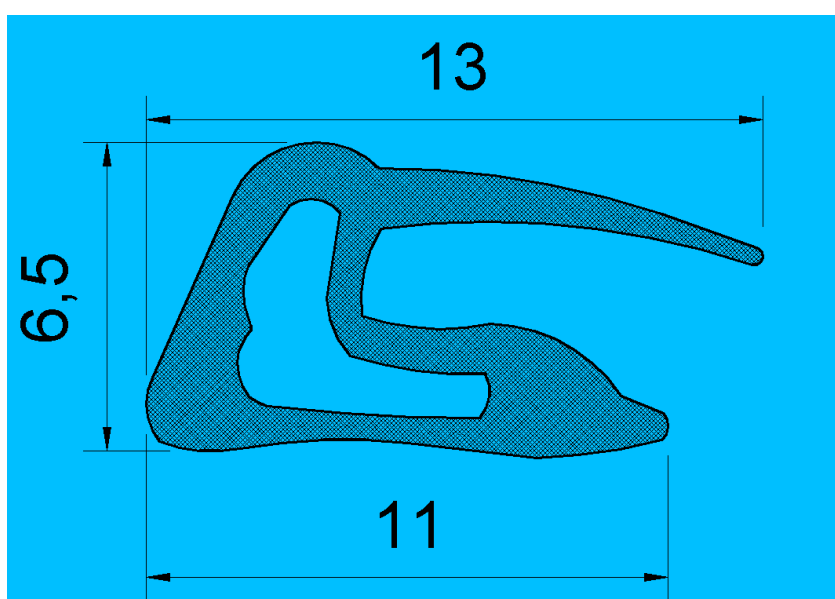

SB/F.52

SB/F.53

SB/F.54

Serafini & Bellei S.n.c - 41100 Modena - Via Armando Pica 25

Telefono 059 284333 - Fax 059 280273 - E-mail info@serafinibellei.it