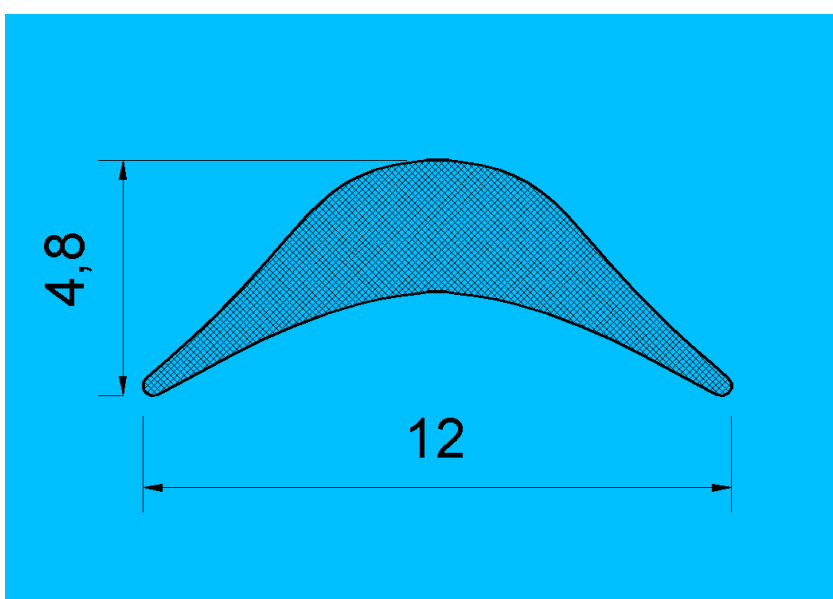

SB/R.172

SB/F.173

SB/F.174

Serafini & Bellei S.n.c - 41100 Modena - Via Armando Pica 25

Telefono 059 284333 - Fax 059 280273 - E-mail info@serafinibellei.it