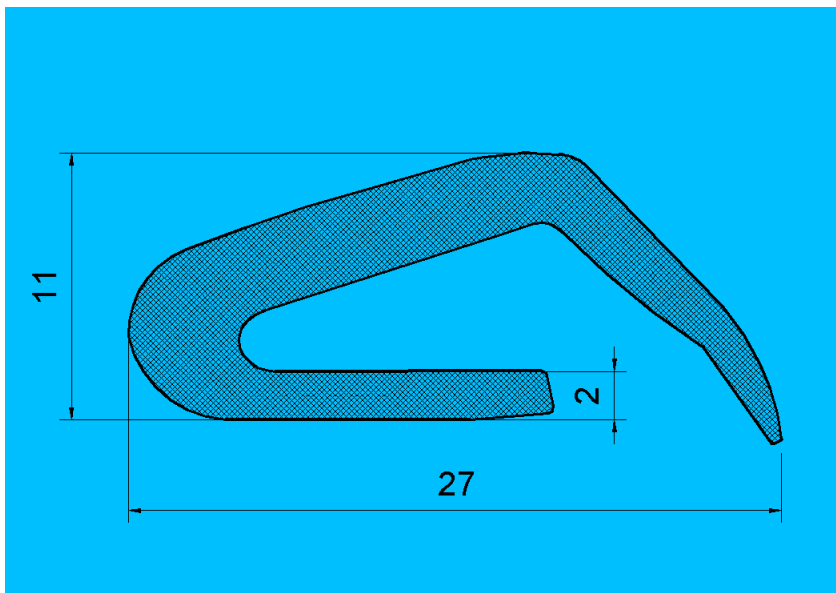

Telefono 059 284333 - Fax 059 280273 - E-mail info@serafinibellei.it

SB/F.144

SB/F.146

SB/F.147

Serafini & Bellei S.n.c - 41100 Modena - Via Armando Pica 25

Telefono 059 284333 - Fax 059 280273 - E-mail info@serafinibellei.it