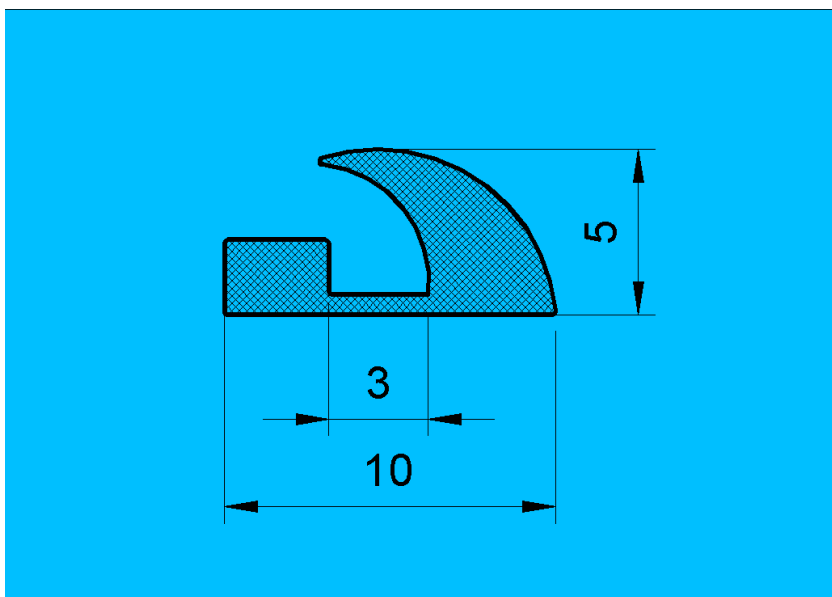

SB/F.7

SB/F.8

SB/F.9

Serafini & Bellei S.n.c - 41100 Modena - Via Armando Pica 25

Telefono 059 284333 - Fax 059 280273 - E-mail info@serafinibellei.it