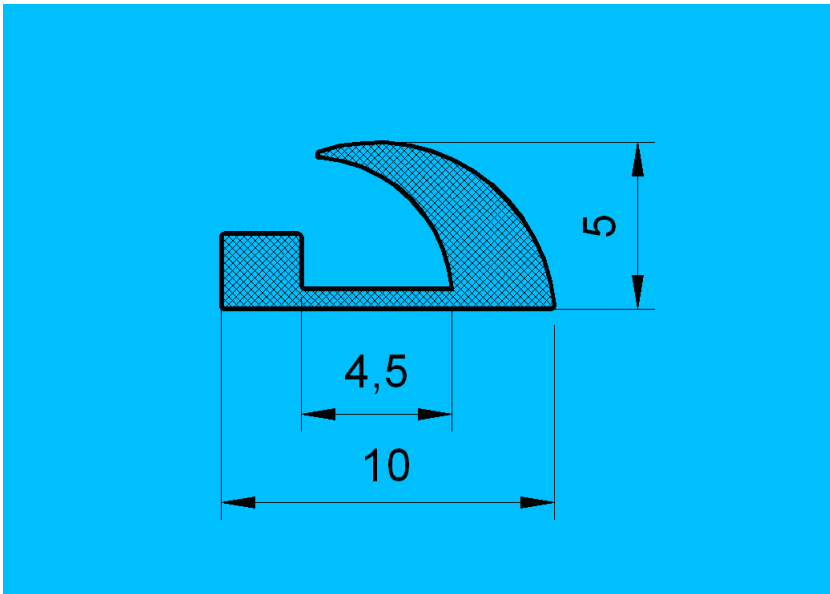

SB/F.19

SB/F.20

SB/F.21

Serafini & Bellei S.n.c - 41100 Modena - Via Armando Pica 25

Telefono 059 284333 - Fax 059 280273 - E-mail info@serafinibellei.it