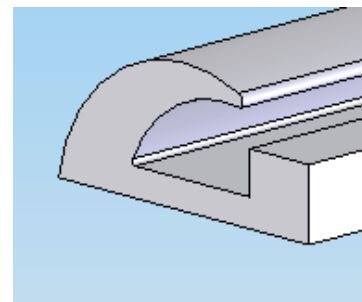

Serafini & Bellei S.n.c - 41100 Modena - Via Armando Pica 25

Telefono 059 284333 - Fax 059 280273 - E-mail info@serafinibellei.it

SB/F.28

SB/F.29

SB/F.30

Serafini & Bellei S.n.c - 41100 Modena - Via Armando Pica 25