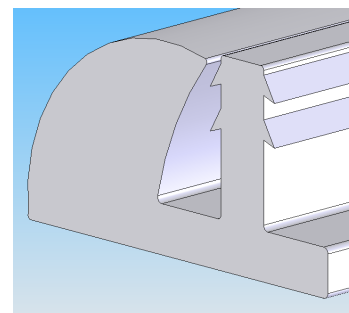

Telefono 059 284333 - Fax 059 280273 - E-mail info@serafinibellei.it

SB/F.119

SB/F.120

SB/F.121

Serafini & Bellei S.n.c - 41100 Modena - Via Armando Pica 25

Telefono 059 284333 - Fax 059 280273 - E-mail info@serafinibellei.it