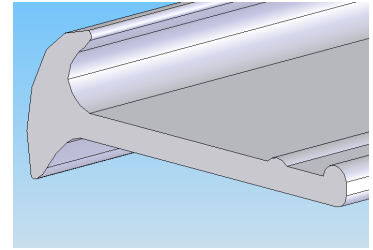

SB/F.91

SB/F.92

SB/F.93

Serafini & Bellei S.n.c - 41100 Modena - Via Armando Pica 25

Telefono 059 284333 - Fax 059 280273 - E-mail info@serafinibellei.it