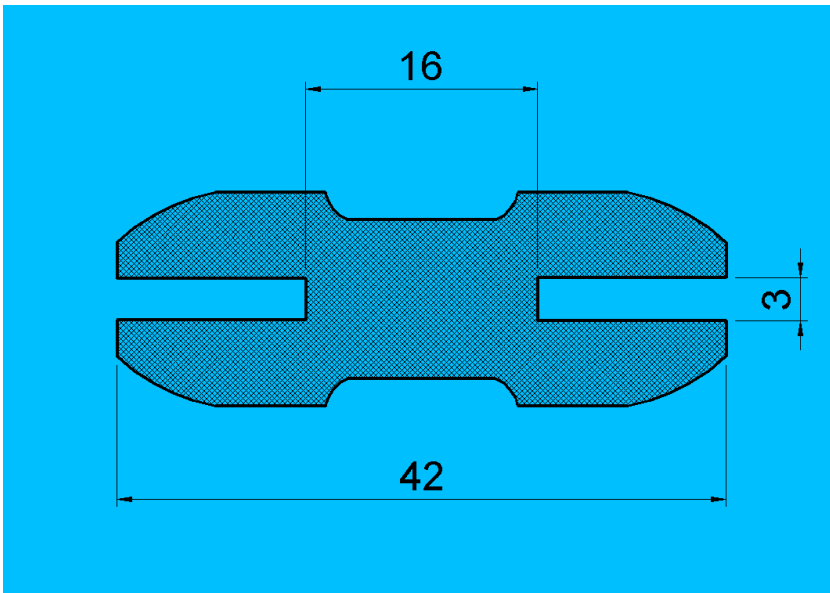

SB/F.273

SB/F.274

SB/F.275

Serafini & Bellei S.n.c - 41100 Modena - Via Armando Pica 25

Telefono 059 284333 - Fax 059 280273 - E-mail info@serafinibellei.it