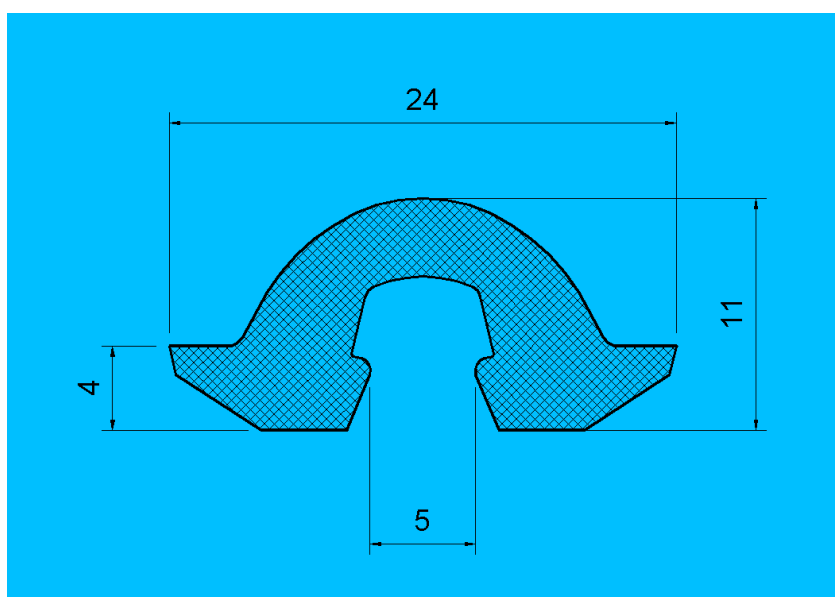

SB/F.40

SB/F.41

SB/F.42

Serafini & Bellei S.n.c - 41100 Modena - Via Armando Pica 25

Telefono 059 284333 - Fax 059 280273 - E-mail info@serafinibellei.it